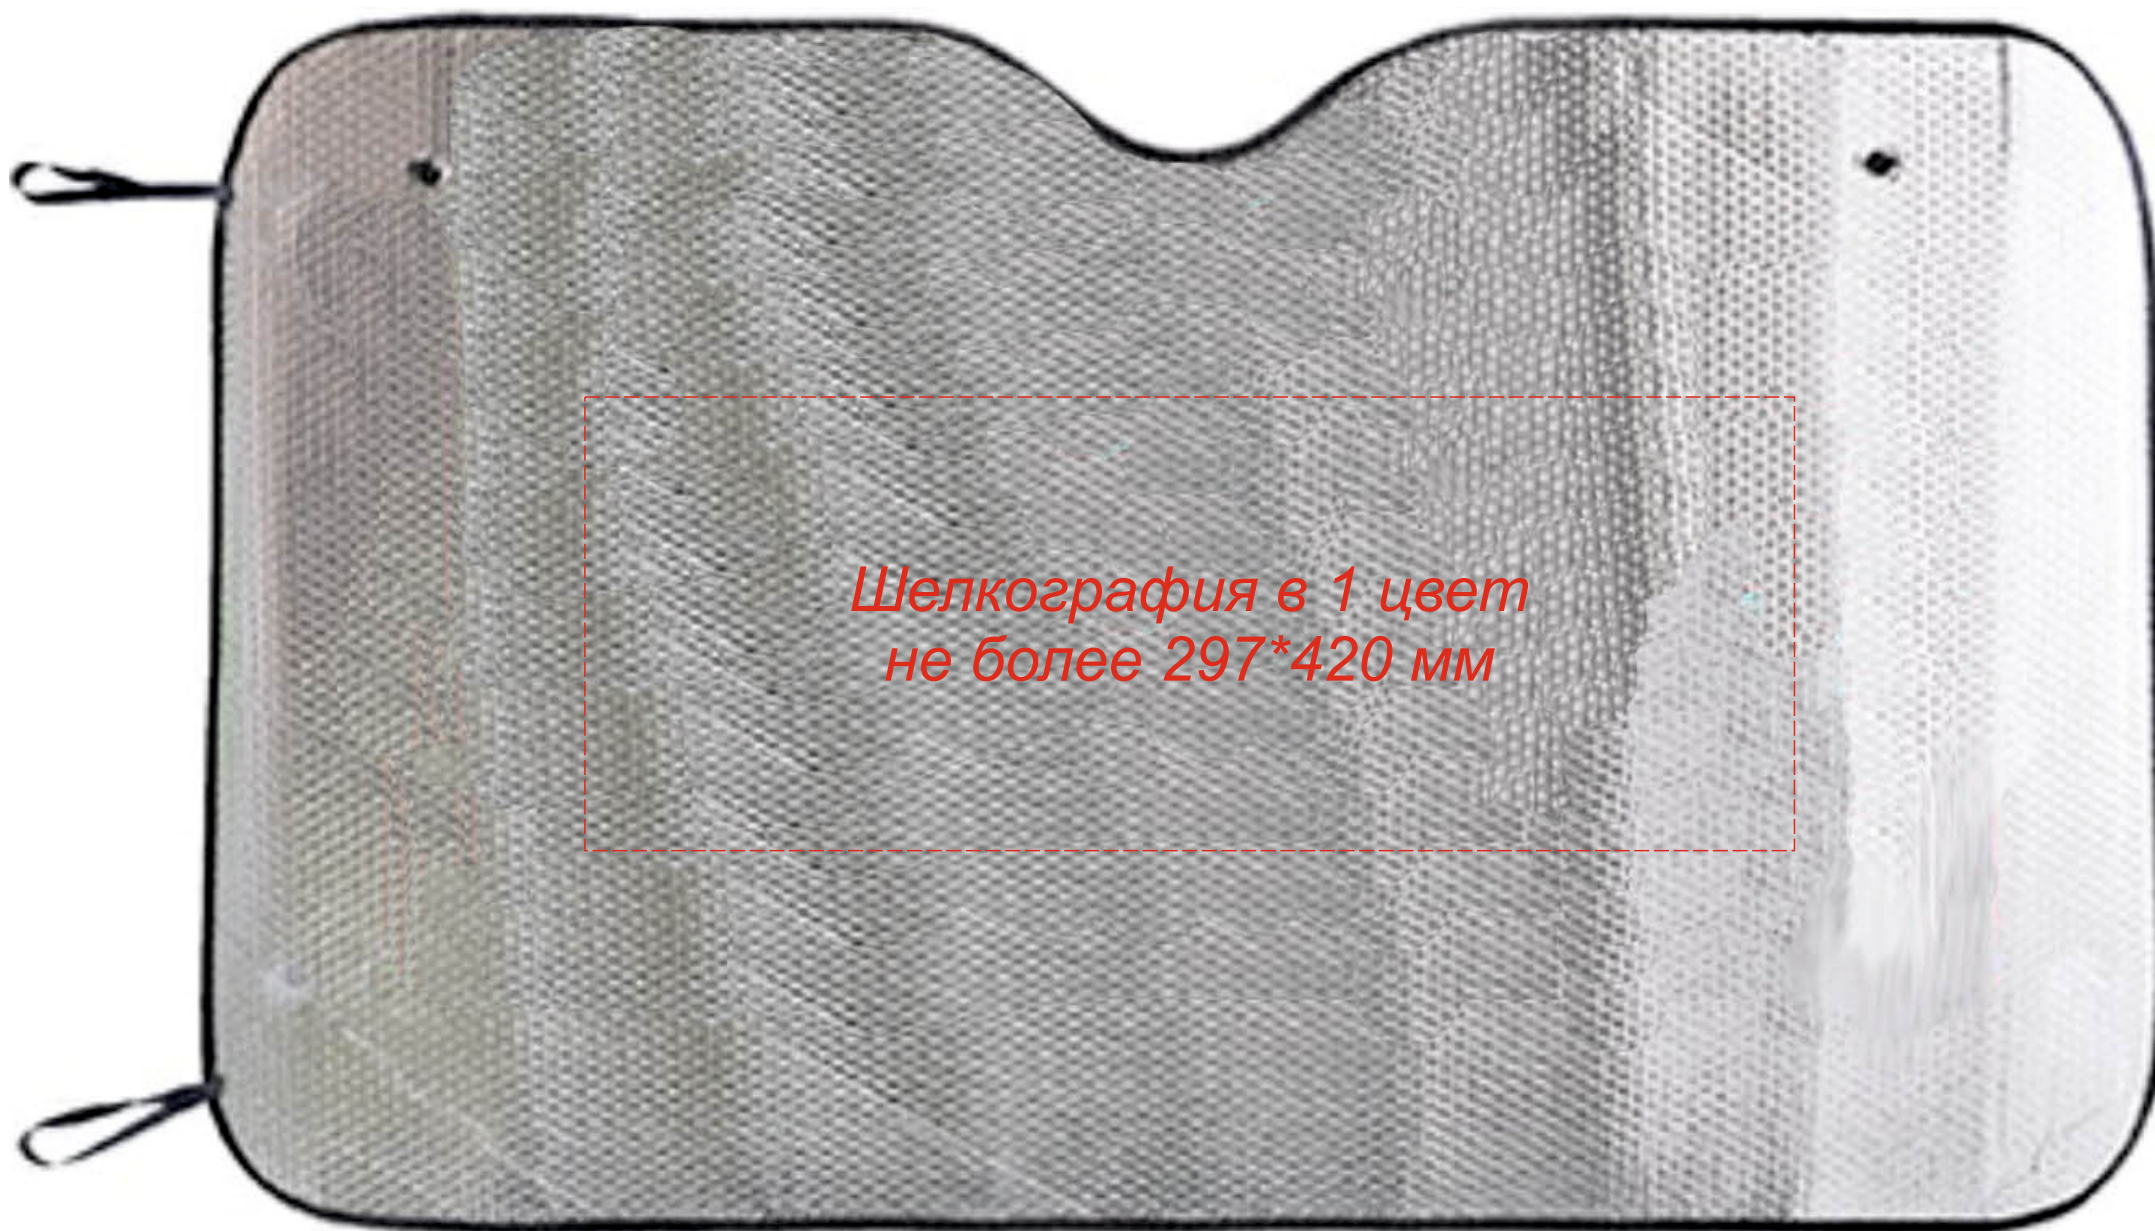

Автомобильная солнцезащитная шторка BATUR

Масштаб 1:5

*Шелкография в 1 цвет
не более 297*420 мм*