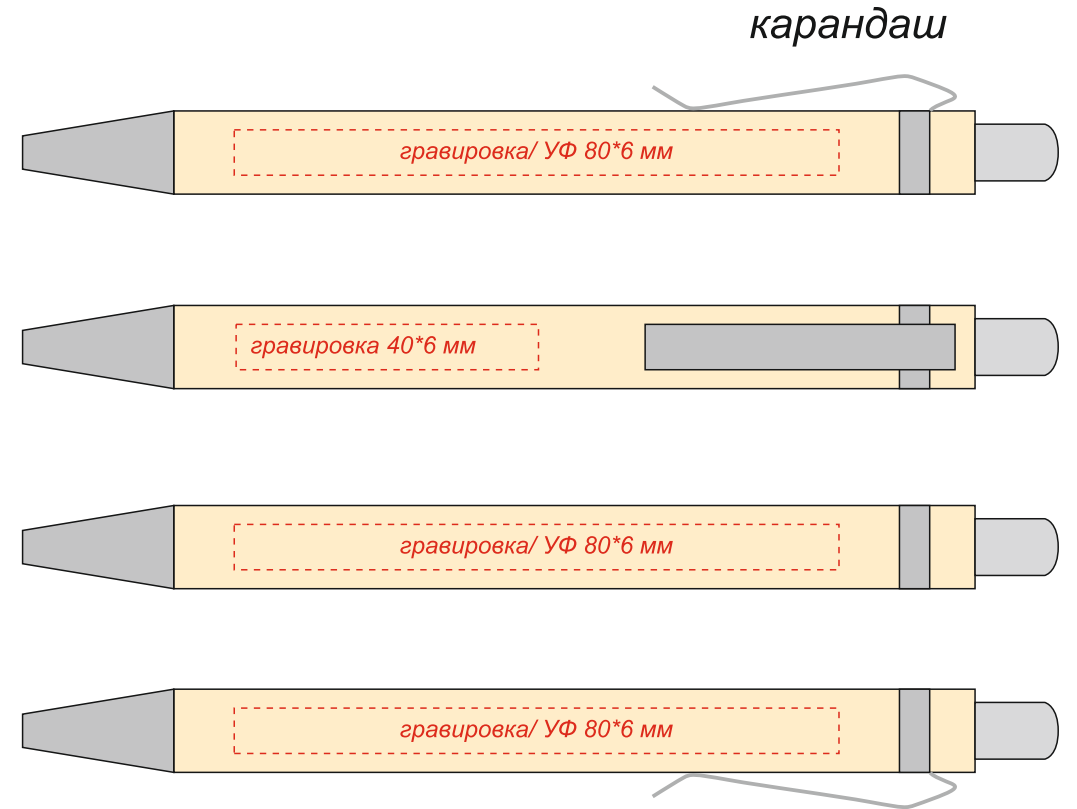

# Набор ручек и карандашей из бамбука KIOTO

Гравировка и цвет нанесения может быть неравномерной по цвету, иметь разнотон, что обусловлено разной плотностью древесных волокон и неоднородностью структуры дерева.