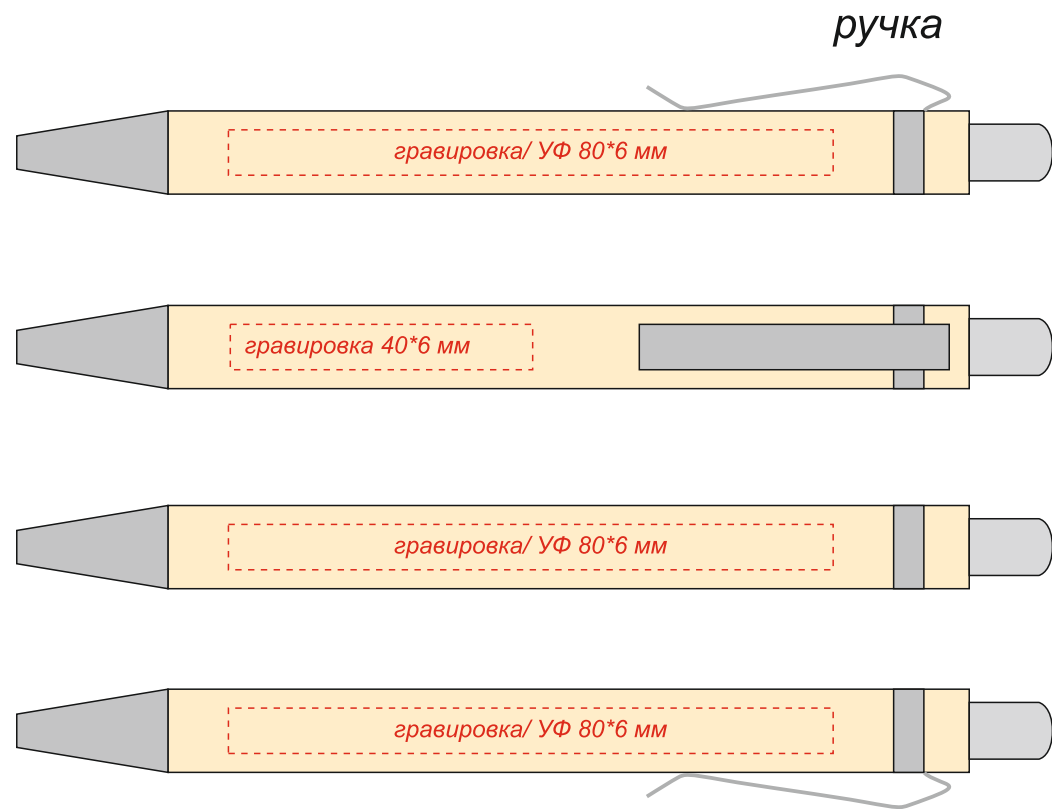

# Набор ручек и карандашей из бамбука KIOTO

Гравировка и цвет нанесения может быть неравномерной по цвету, иметь разнотон, что обусловлено разной плотностью древесных волокон и неоднородностью структуры дерева.