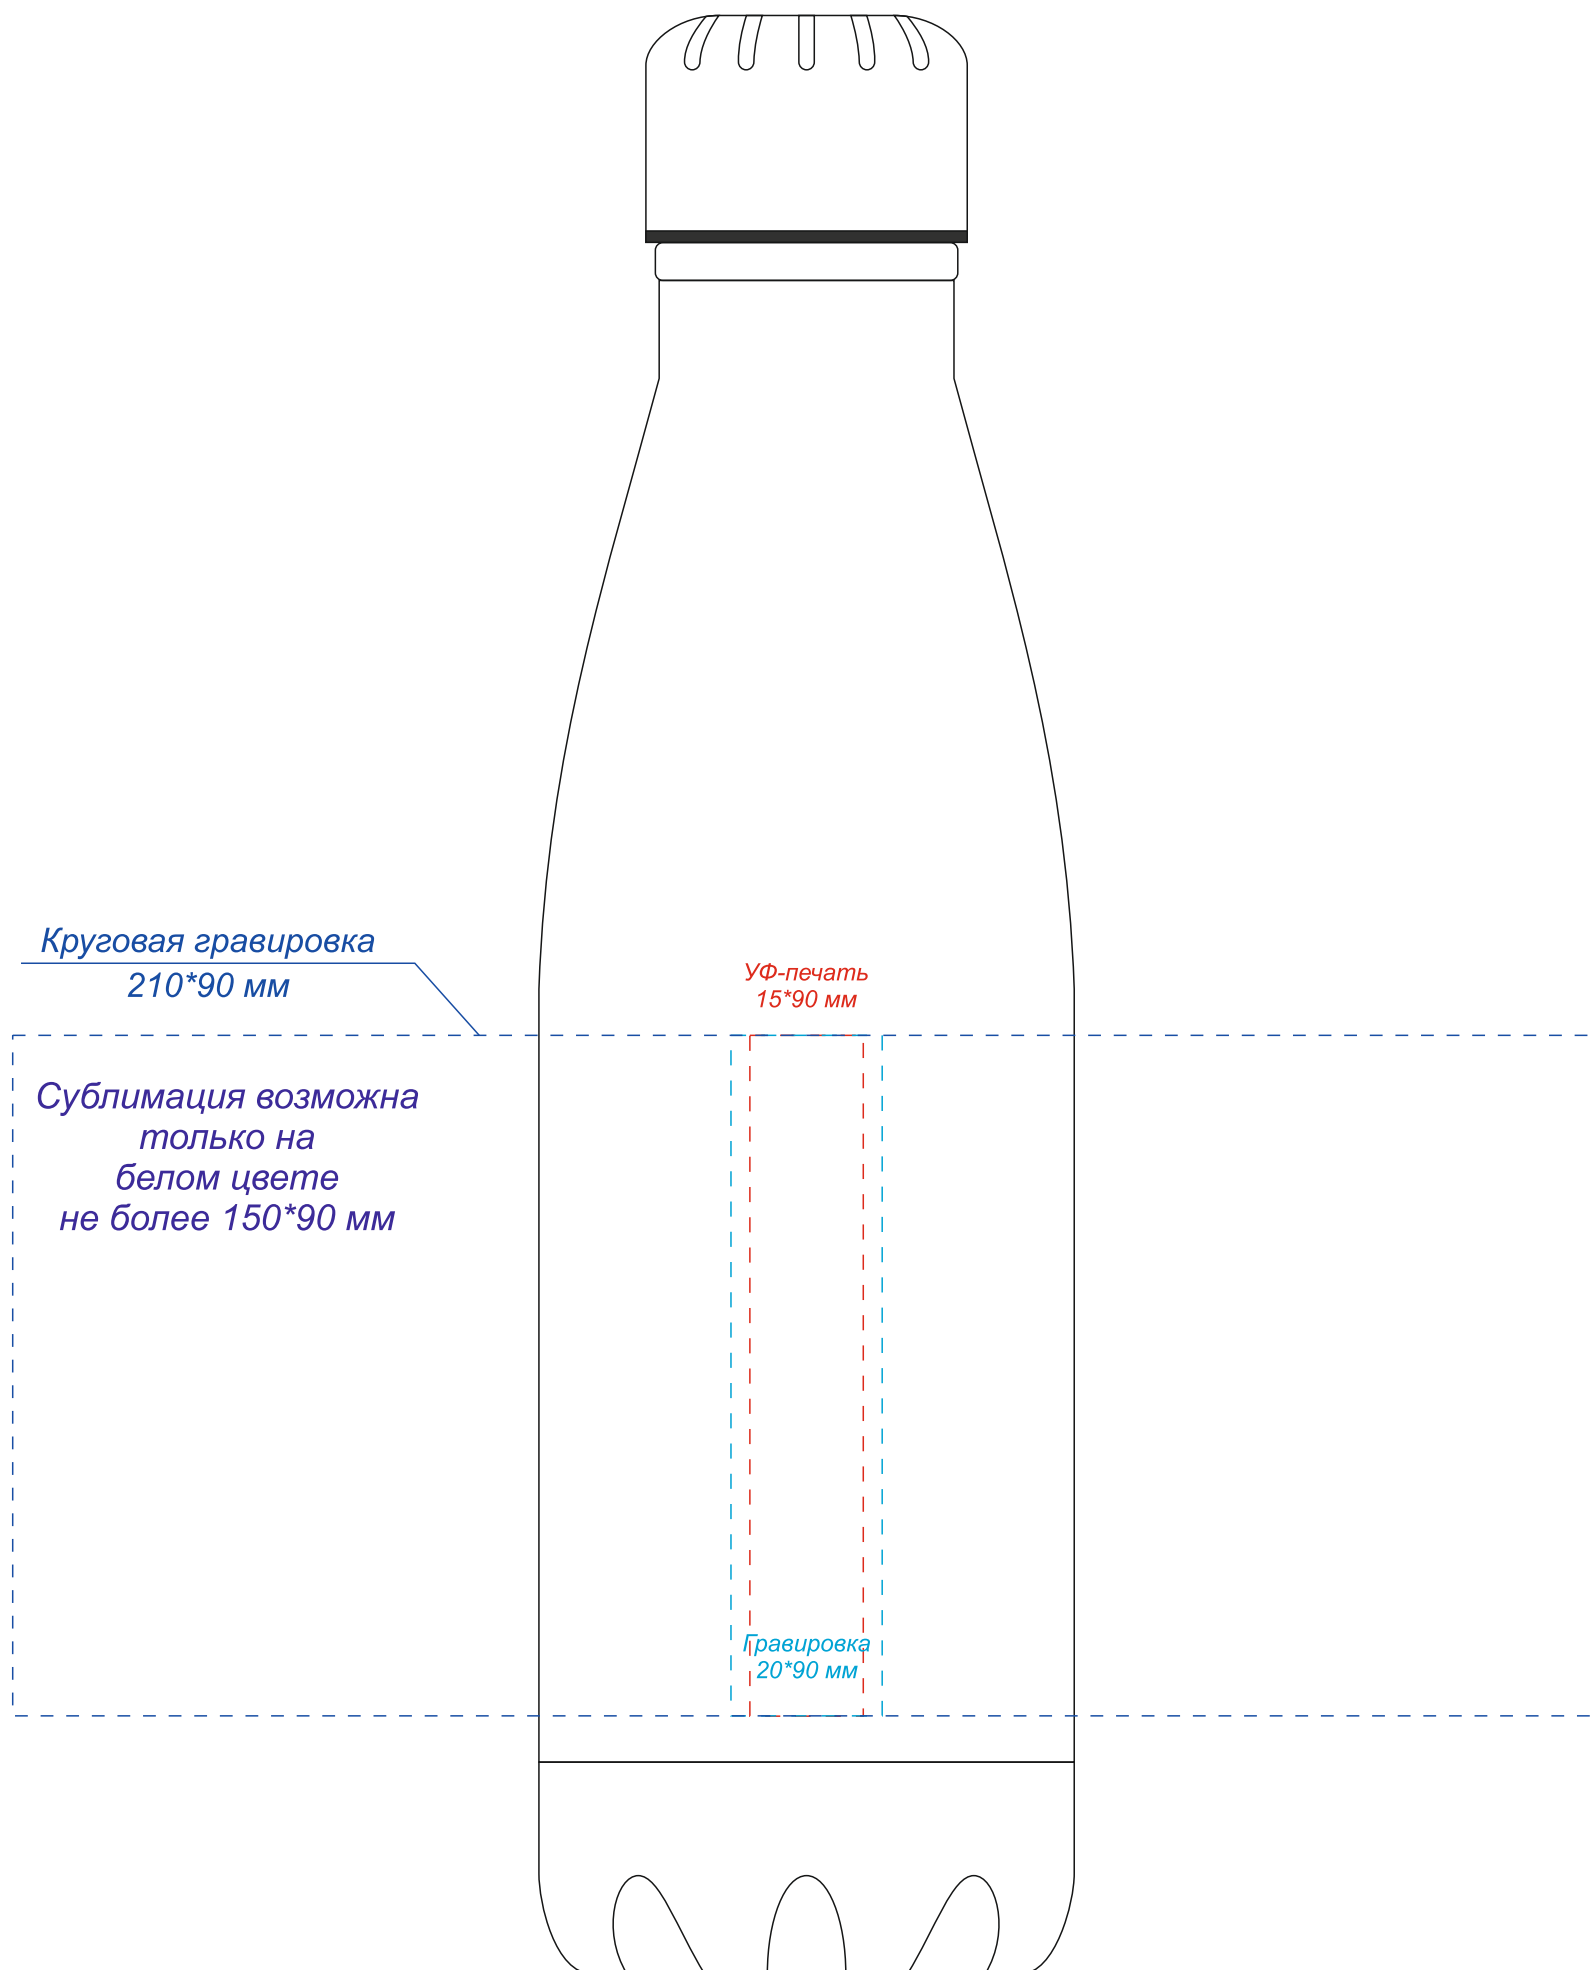

*Бутылка из нержавеющей стали SELBY*

*Круговая гравировка  
210\*90 мм*

*УФ-печать  
15\*90 мм*

*Сублимация возможна  
только на  
белом цвете  
не более 150\*90 мм*

*Гравировка  
20\*90 мм*