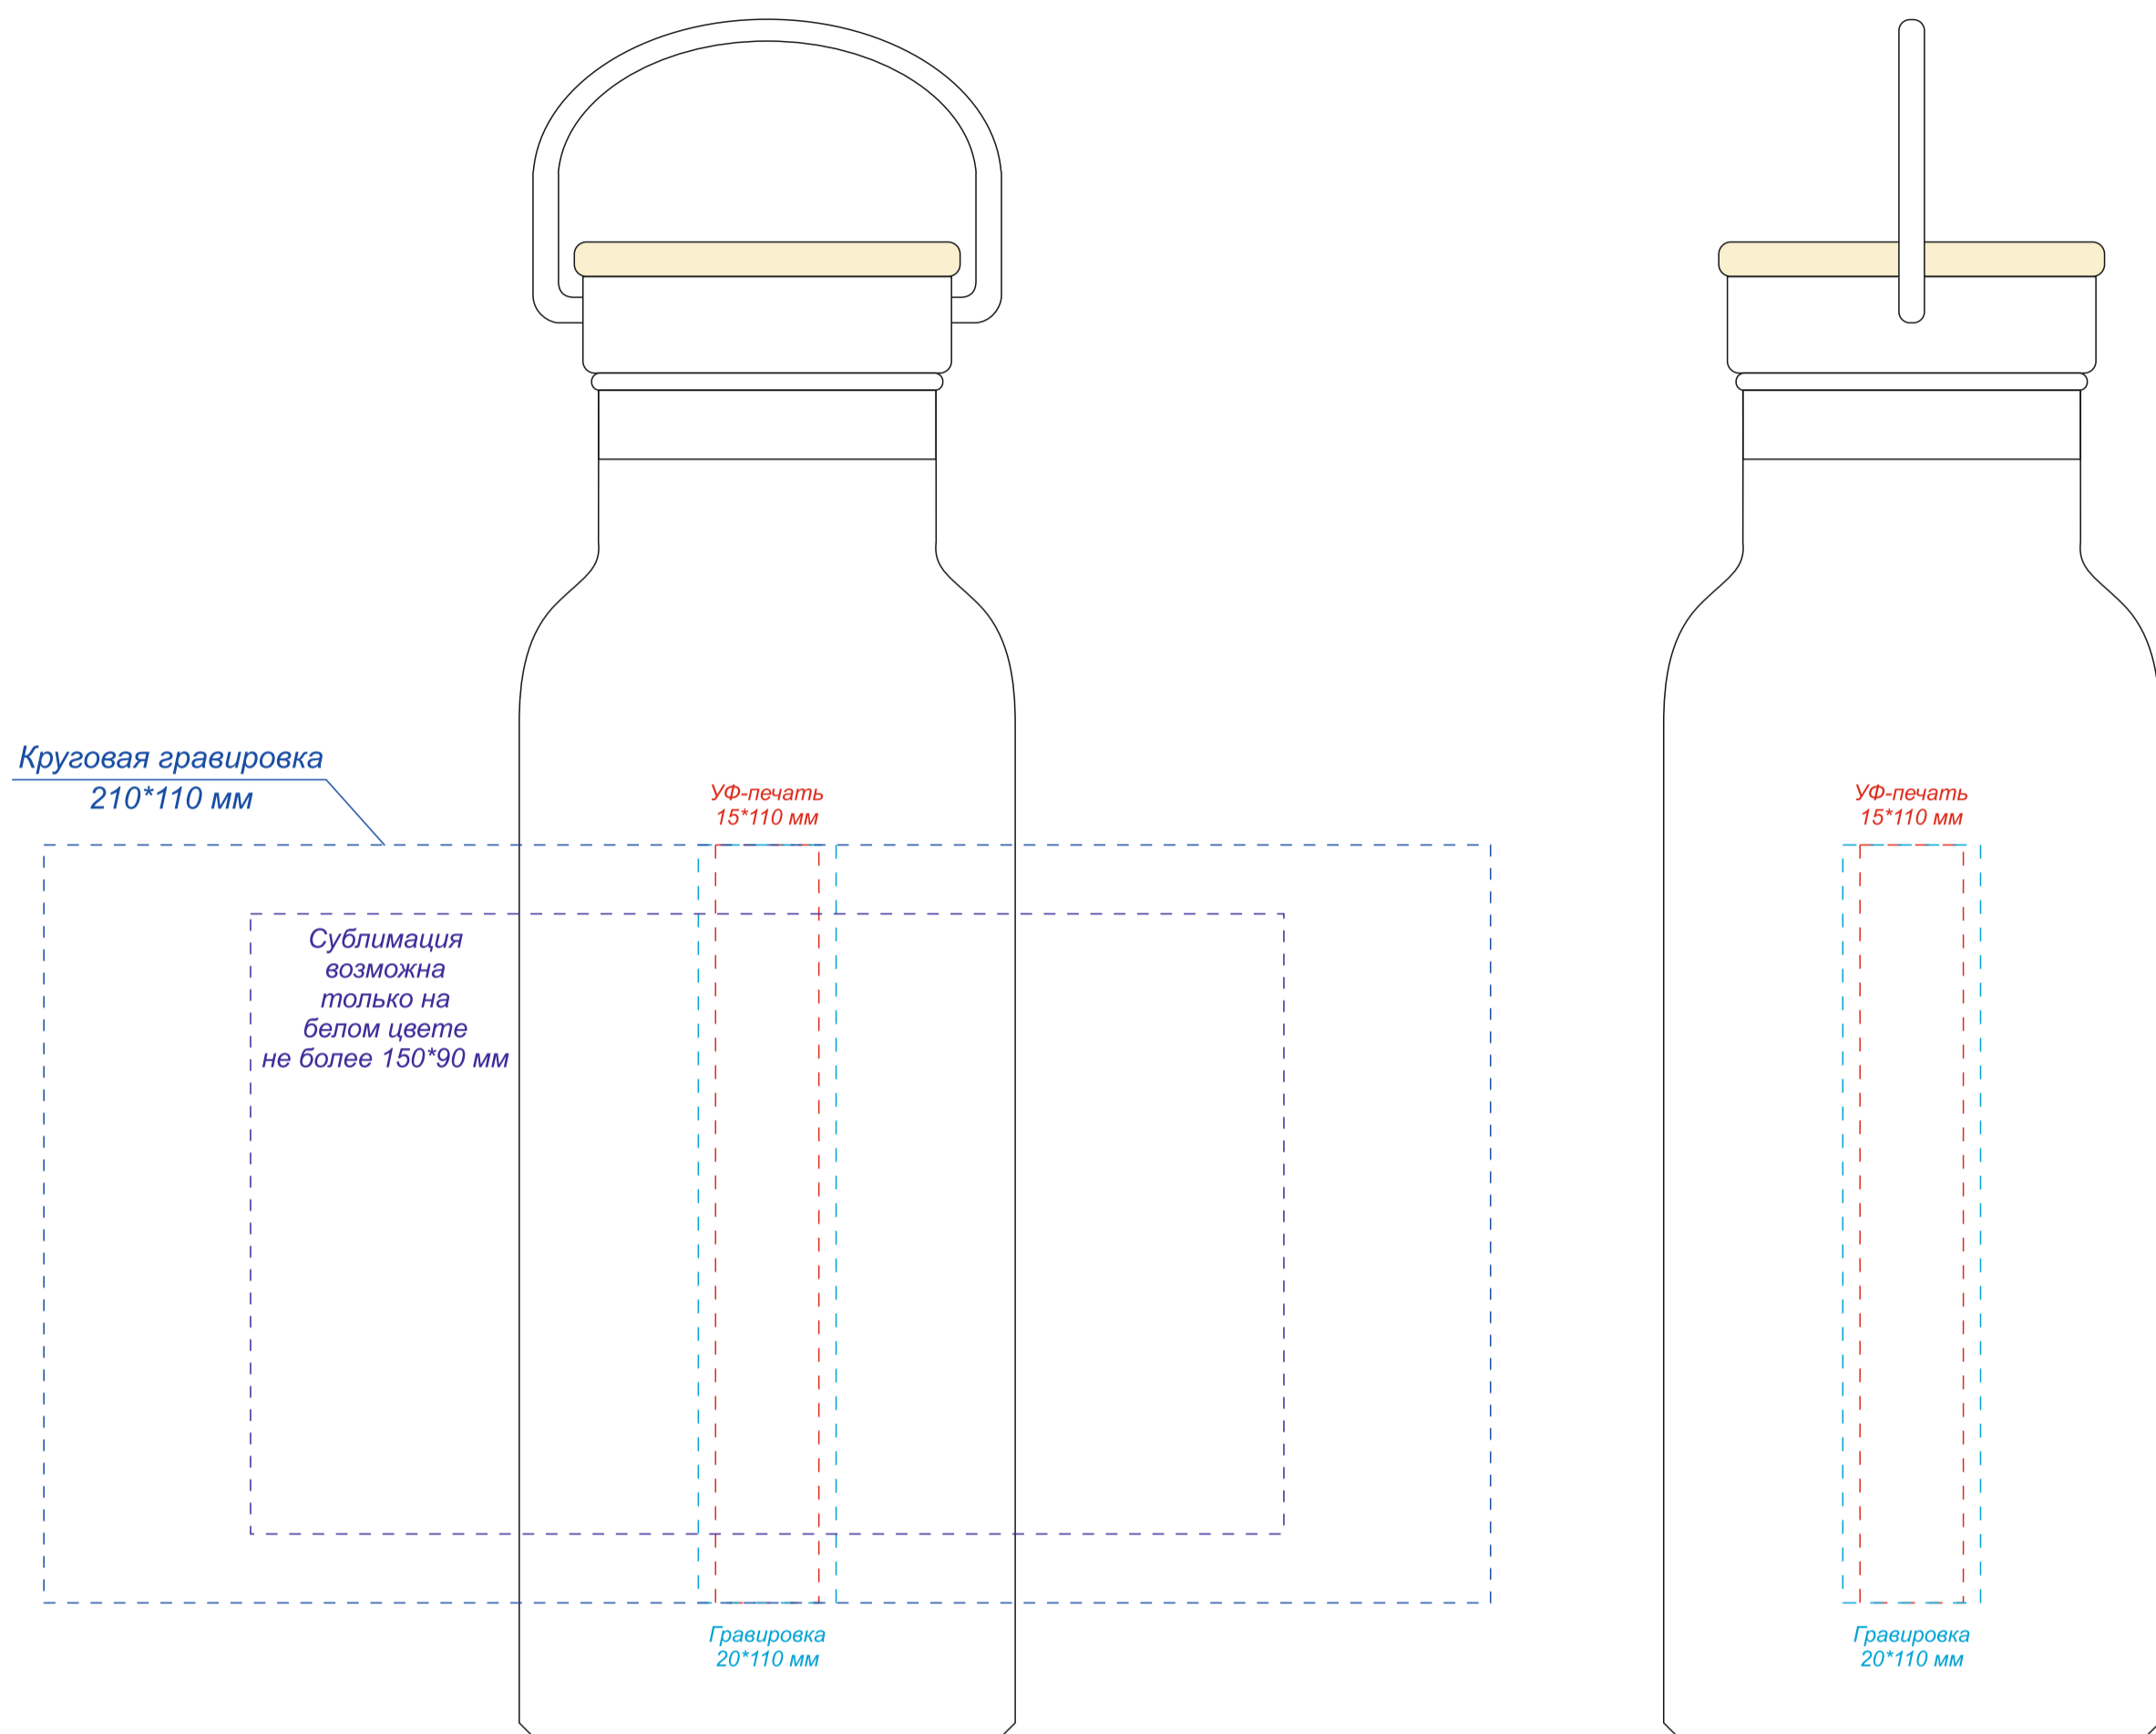

Термос TISSET

Крышка

Гравировка может быть неравномерной по цвету, иметь разнотон, что обусловлено разной плотностью древесных волокон и неоднородностью структуры дерева.