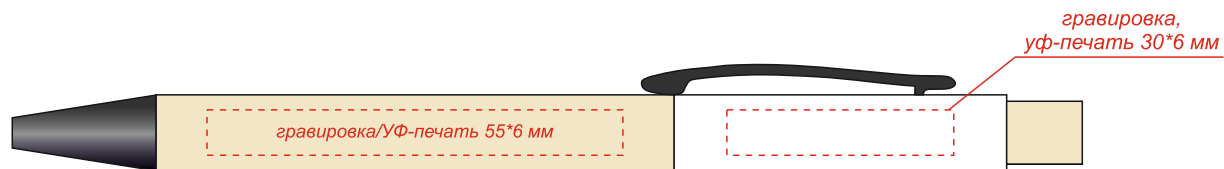

Артикул: 1050

Ручка "Авалон" с корпусом из бамбука и софт-тач вставкой

Гравировка может быть неравномерной по цвету, иметь разнотон, что обусловлено разной плотностью древесных волокон и неоднородностью структуры дерева.