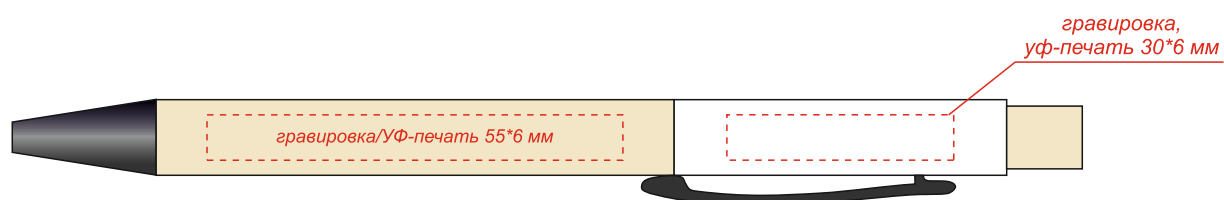

Артикул: 1050

Ручка "Авалон" с корпусом из бамбука и софт-тач вставкой

Гравировка может быть неравномерной по цвету, иметь разнотон, что обусловлено разной плотностью древесных волокон и неоднородностью структуры дерева.