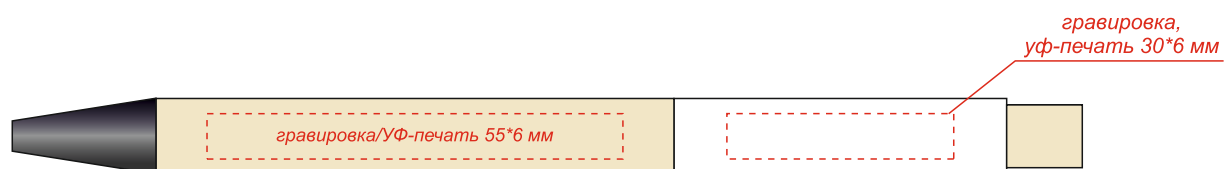

Артикул: 1050

Ручка "Авалон" с корпусом из бамбука и софт-тач вставкой

Гравировка может быть неравномерной по цвету, иметь разнотон, что обусловлено разной плотностью древесных волокон и неоднородностью структуры дерева.