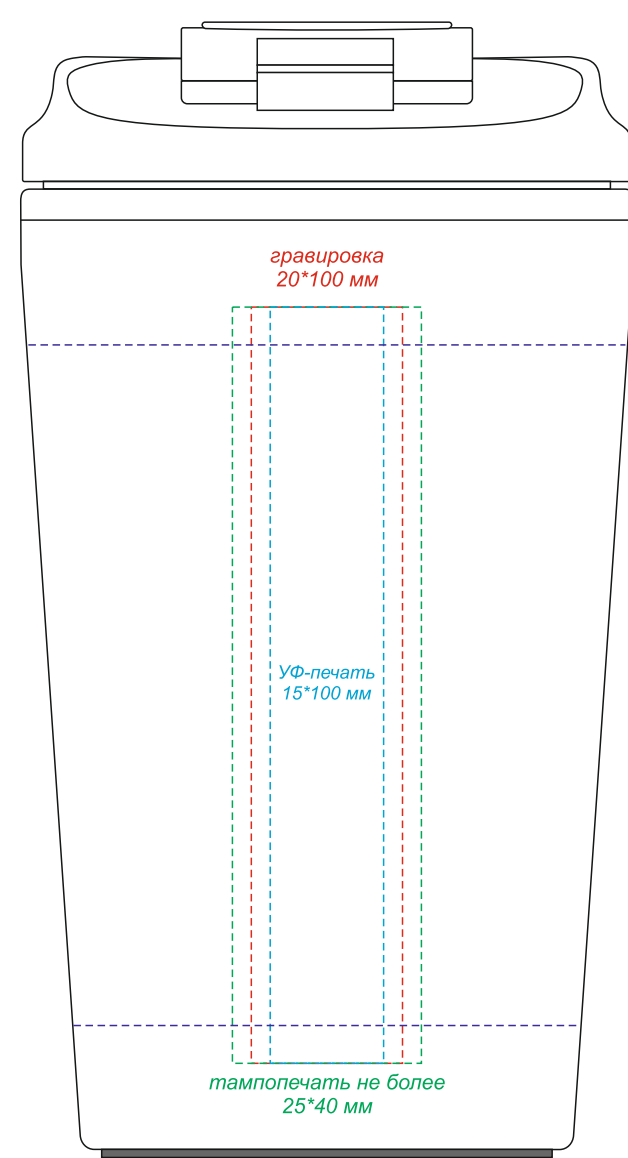

на стороне отверстия
для питья

обратная сторона от
отверстия для питья

вид слева

вид справа

вид сверху