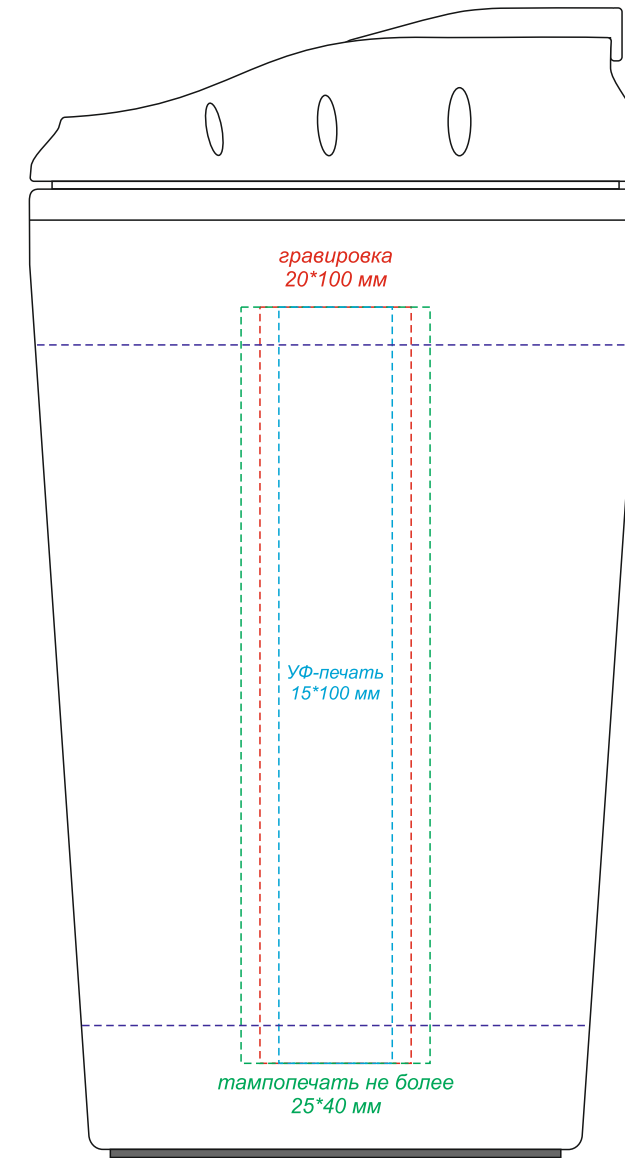

на стороне отверстия
для питья

обратная сторона от
отверстия для питья

вид слева

вид справа

вид сверху