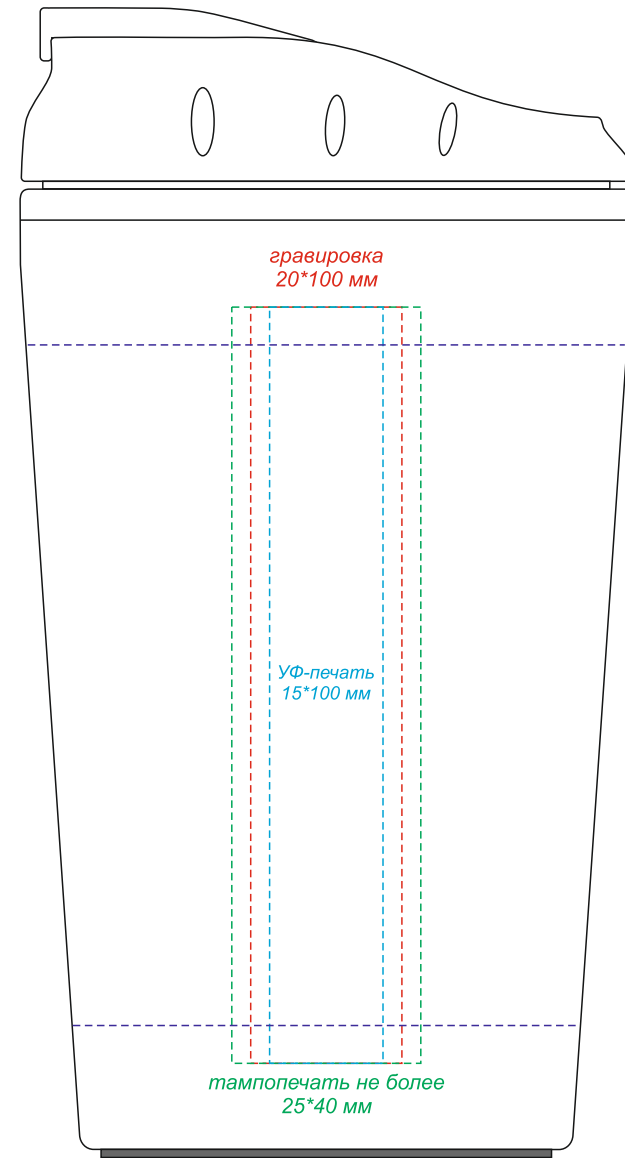

на стороне отверстия
для питья

обратная сторона от
отверстия для питья

вид слева

вид справа

вид сверху