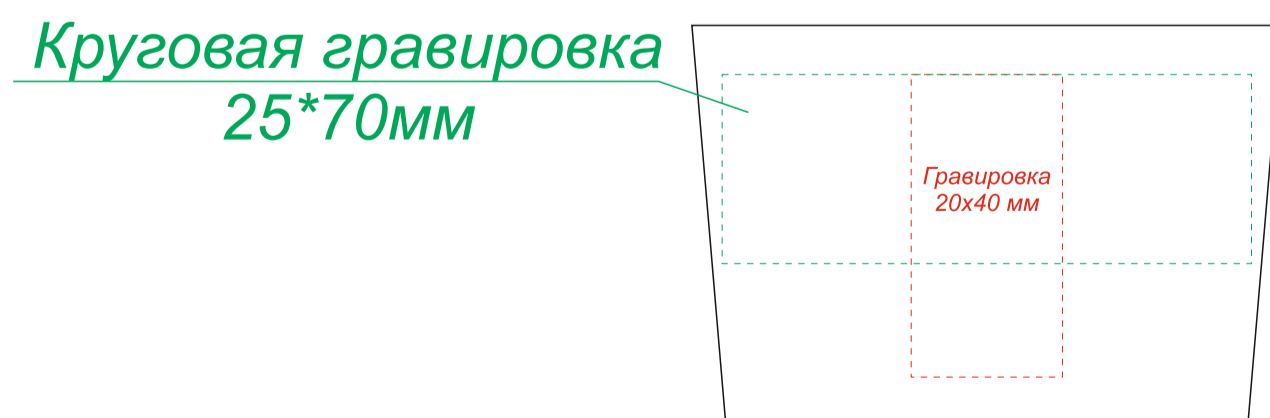

Арт. 6134

Кружка керамическая Magic

для цветных кружек

для белых кружек

Манжета силиконовая для кружки

Минимальная толщина линий на манжете для гравировка от 1 мм