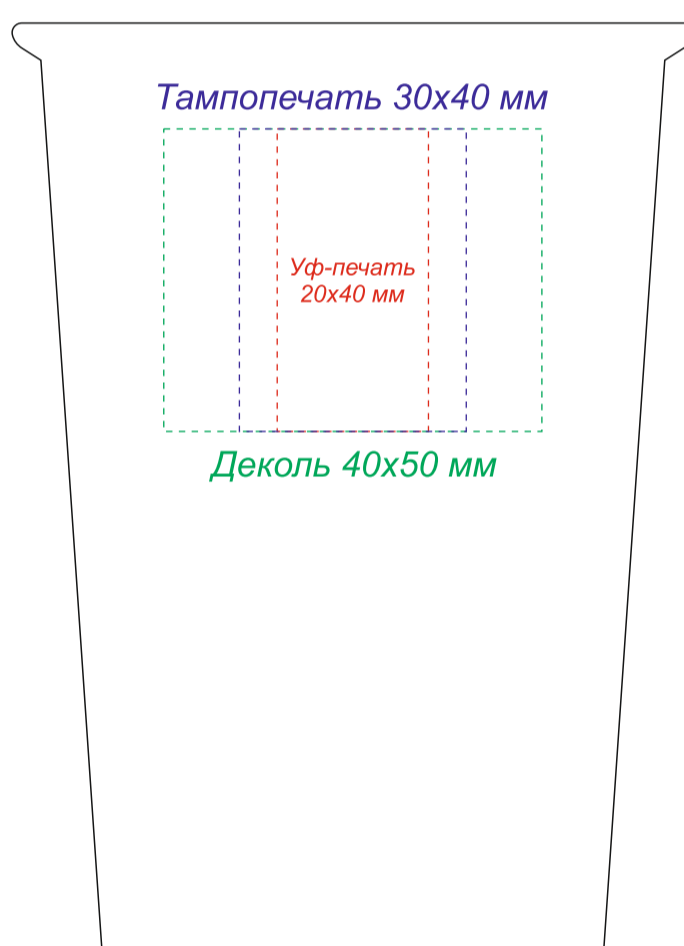

Арт. 6134

Кружка керамическая Magic

для цветных кружек

для белых кружек

Манжета силиконовая для кружки

Минимальная толщина линий на манжете для гравировка от 1 мм