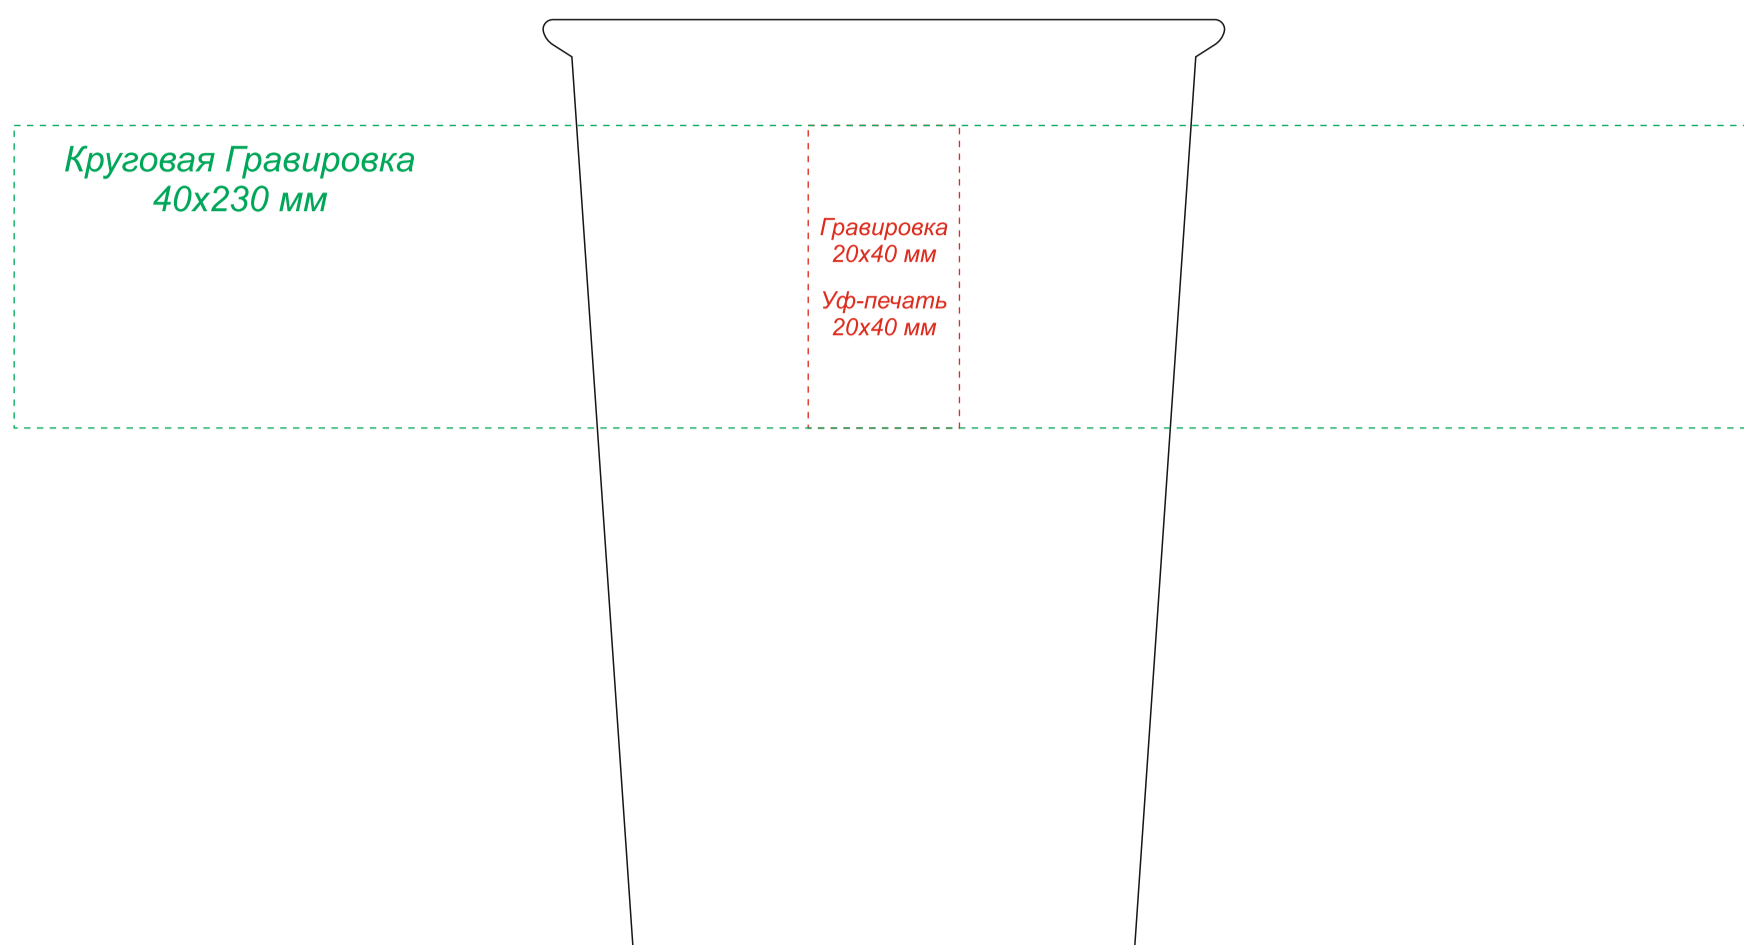

Арт. 6134

Кружка керамическая Magic

для цветных кружек

для белых кружек

Манжета силиконовая для кружки

Минимальная толщина линий на манжете для гравировка от 1 мм