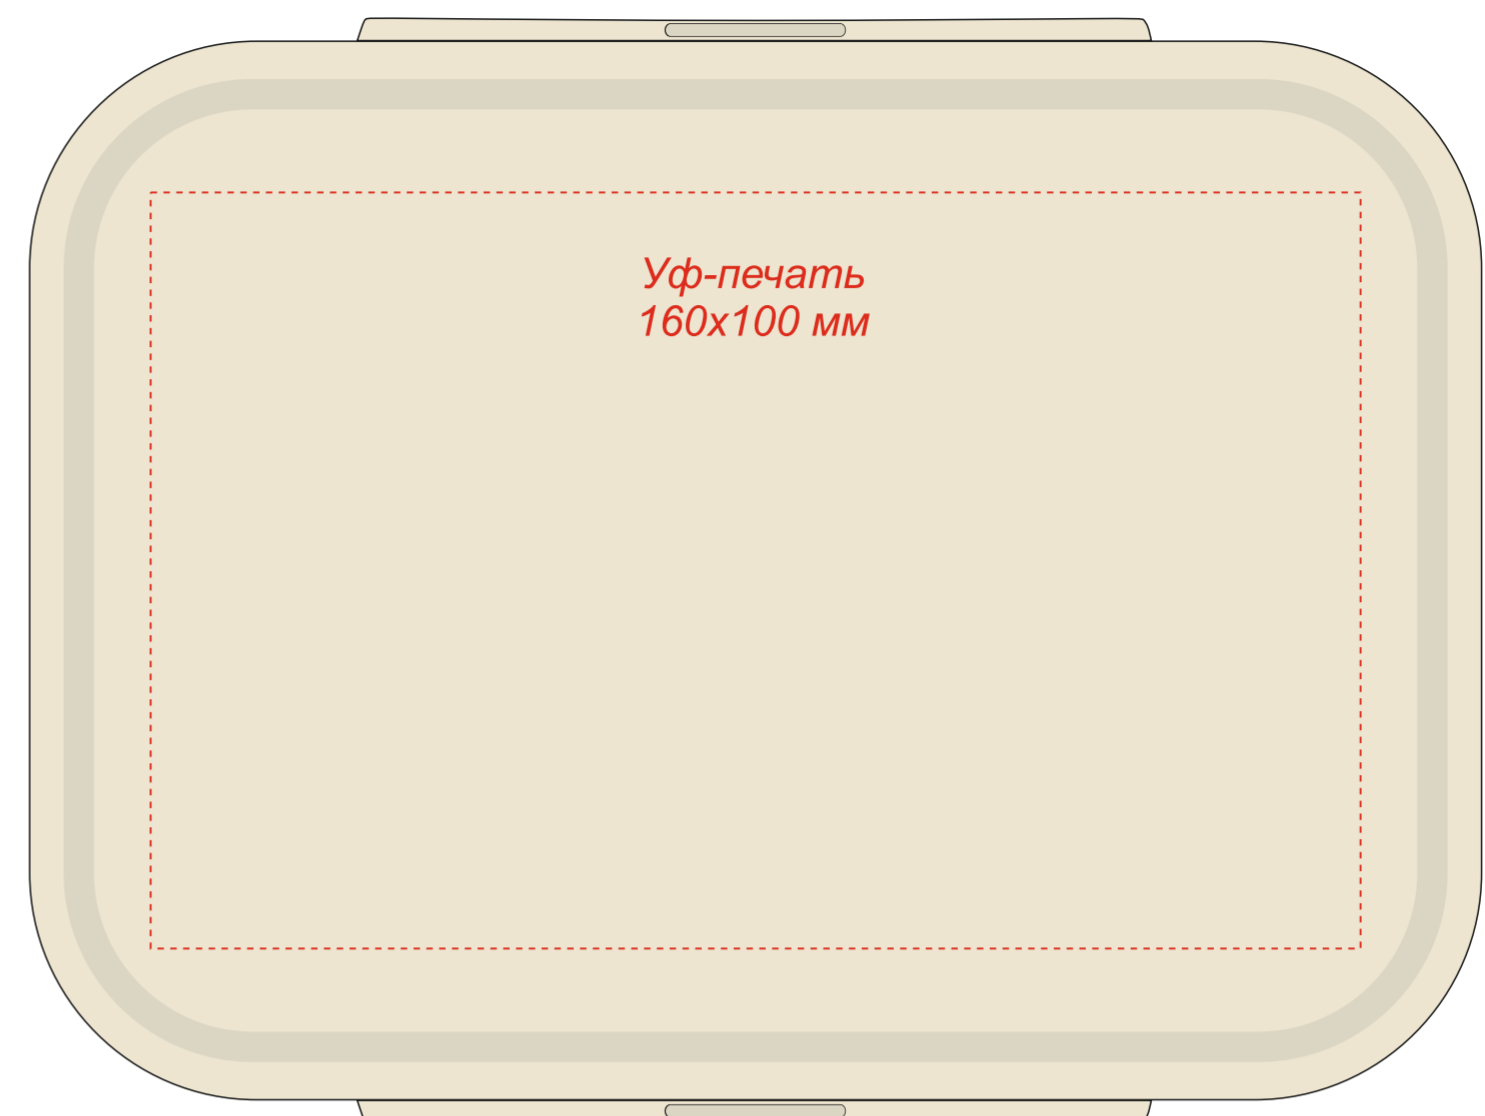

Подарочная коробка из МГК (с ручкой) 24,5\*25,5\*10,5 см

Масштаб 1:2

Ланчбокс (контейнер для еды) Ulf

Вид сверху

Нанесение возможно только на белой стороне!

Бутылка стеклянная с силиконовой манжетой и бамбуковой крышкой Glass

Вид сверху

Крышка

\* Гравировка может быть  
неравномерной по цвету, иметь  
разнотон, что обусловлено разной  
плотностью древесных волокон и  
неоднородностью структуры дерева.

вид спереди

вид сзади

вид слева

вид справа

\* Минимальная толщина  
линии для гравировки от 2 мм

Круговая гравировка  
200x115 мм