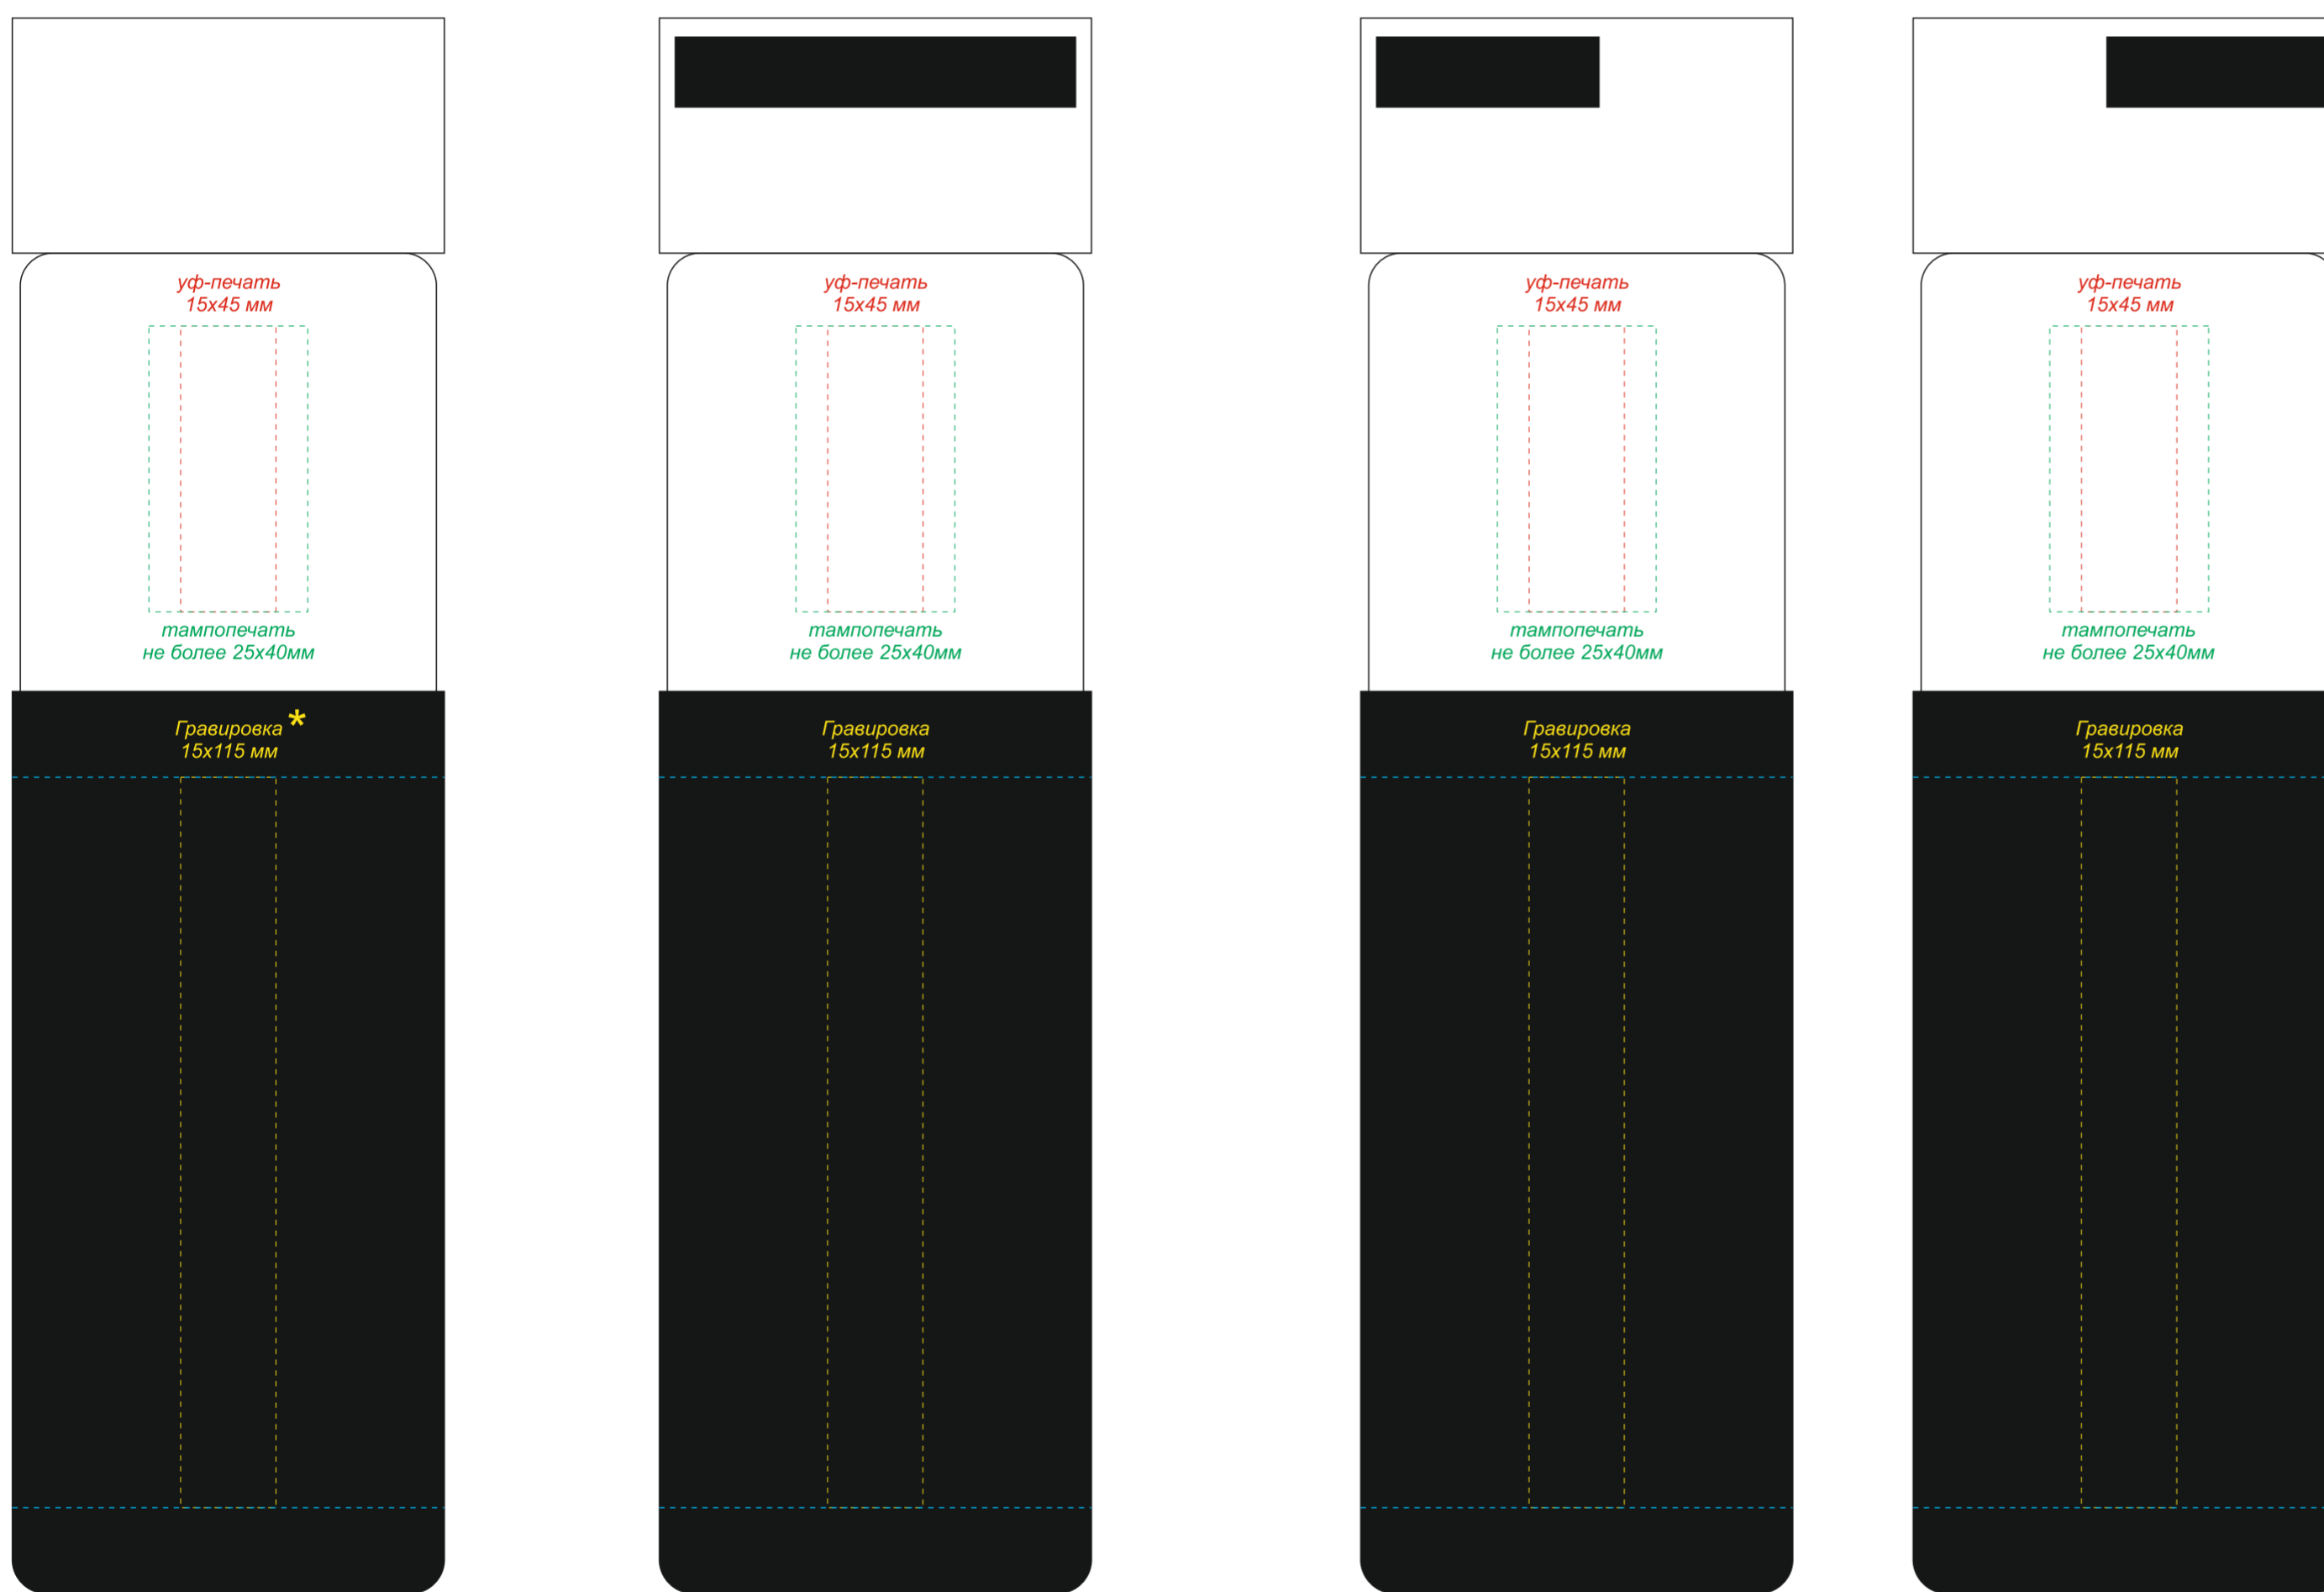

Подарочная коробка из МГК (с ручкой) 24,5\*25,5\*10,5 см

Масштаб 1:2

Ланчбокс (контейнер для еды) Ulf

Вид сверху

Нанесение возможно только на белой стороне!

Бутылка стеклянная с силиконовой манжетой и бамбуковой крышкой Glass

Вид сверху

Крышка

\* Гравировка может быть  
неравномерной по цвету, иметь  
разнотон, что обусловлено разной  
плотностью древесных волокон и  
неоднородностью структуры дерева.

вид спереди

вид сзади

вид слева

вид справа

\* Минимальная толщина  
линии для гравировки от 2 мм

Круговая гравировка  
200x115 мм