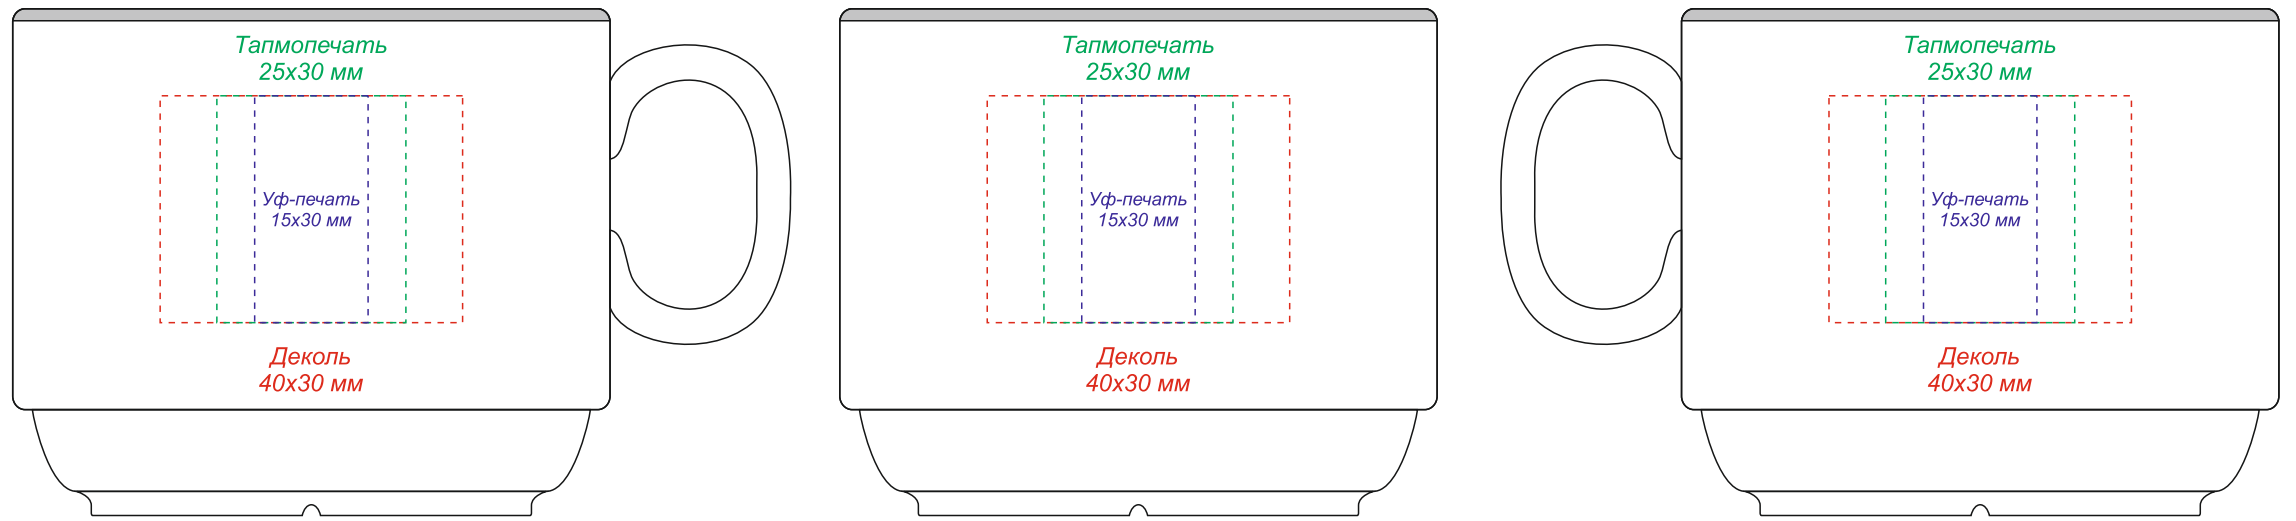

Артикул: 6131

Чайная пара фарфоровая "Express" "Палитра", в коробке

Вид сверху (блюдце)