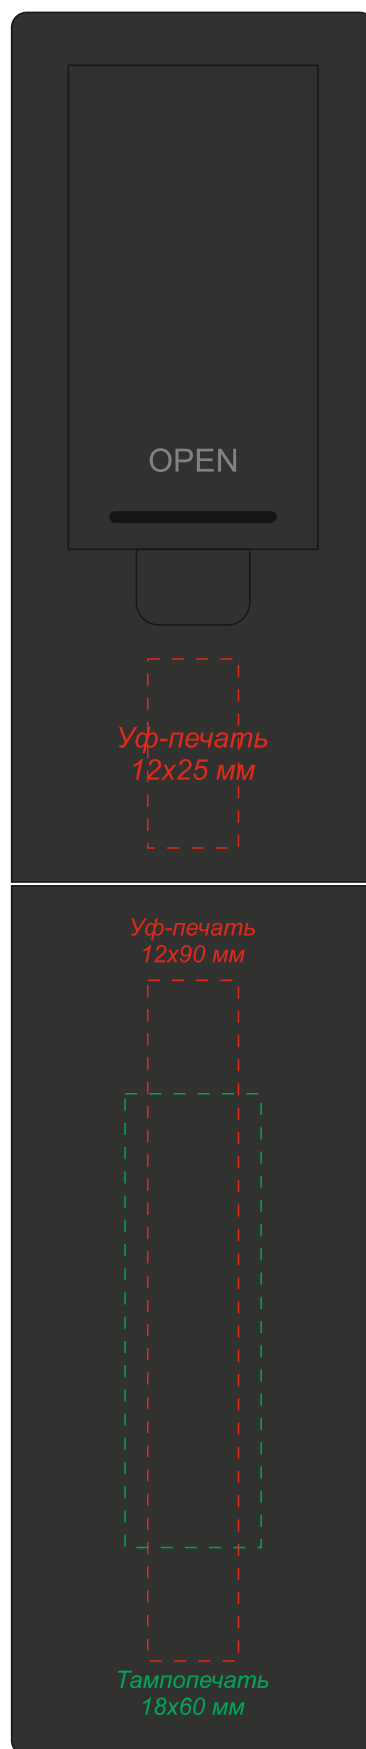

Арт. 44006

Винный электрический штопор Нэш,

Методы нанесения: *уф-печать*, *тампопечать*

лицевая
сторона

оборотная
сторона