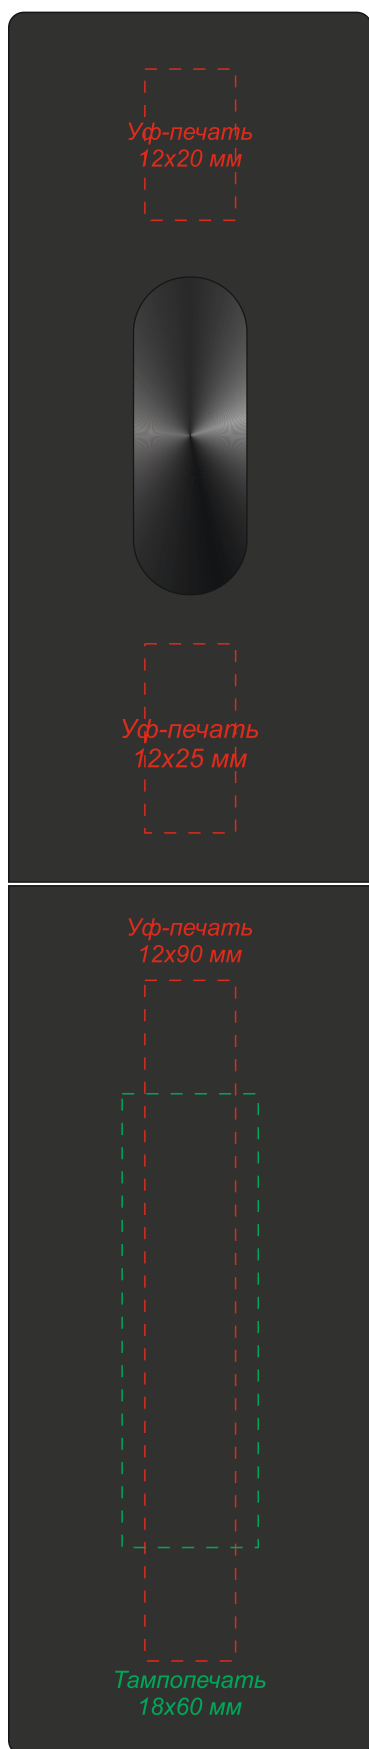

Арт. 44006

Винный электрический штопор Нэш,

Методы нанесения: *уф-печать*, *тампопечать*

лицевая
сторона

оборотная
сторона