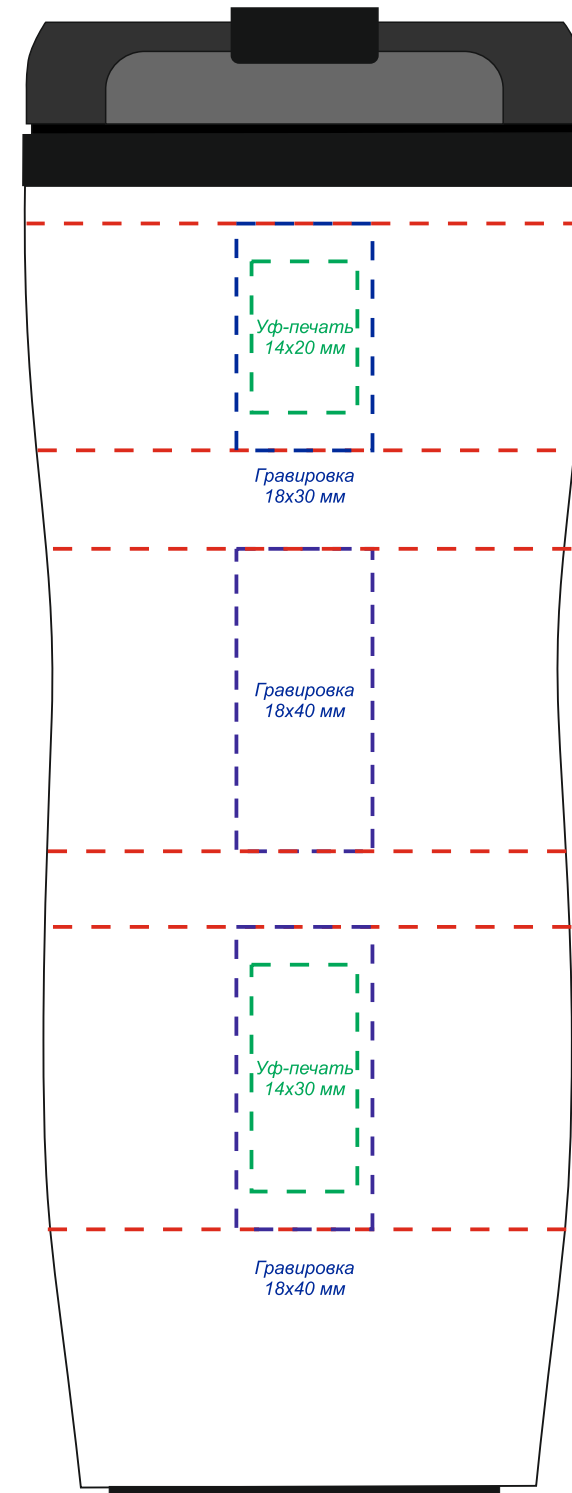

Арт. 5028
Термокружка Gamma, матовый

На стороне отверстия
для питья

Обратная сторона от
отверстия для питья

Вид слева

Вид справа