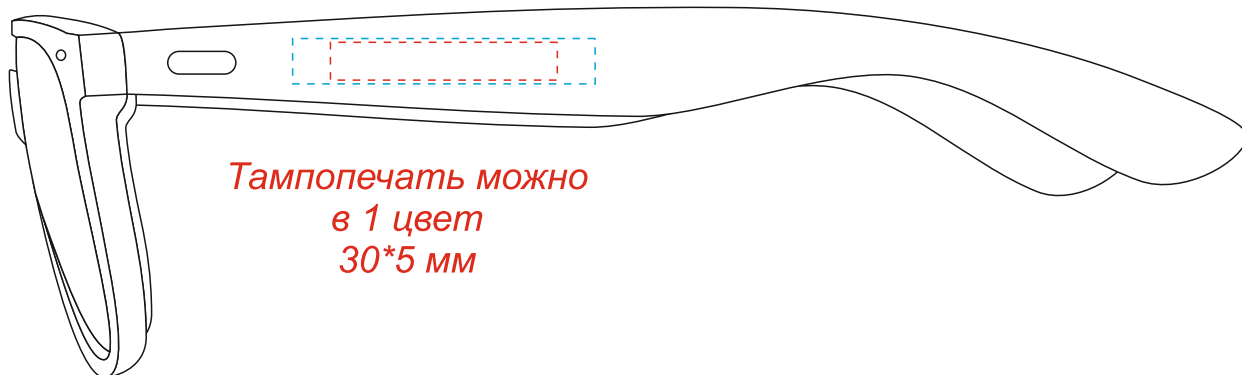

# Очки солнцезащитные EDEN

правая дужка

Гравировка  
40\*6 мм

Тампопечать можно  
в 1 цвет  
30\*5 мм

Гравировка  
40\*6 мм

левая дужка

Тампопечать можно  
в 1 цвет  
30\*5 мм

Гравировка может быть неравномерной по цвету, иметь разнотон, что обусловлено разной плотностью древесных волокон и неоднородностью структуры дерева.