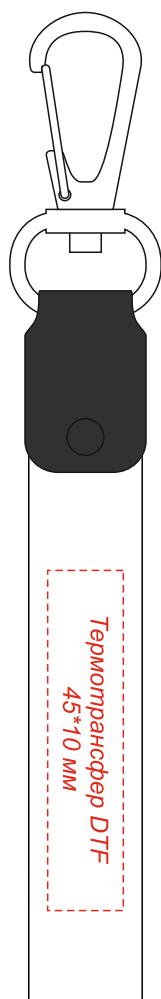

Артикул: 4094
Ремувка SLIM

Минимальная толщина линий на ремувке от 1 мм

Масштаб 1:1

Нанесение возможно
с двух сторон