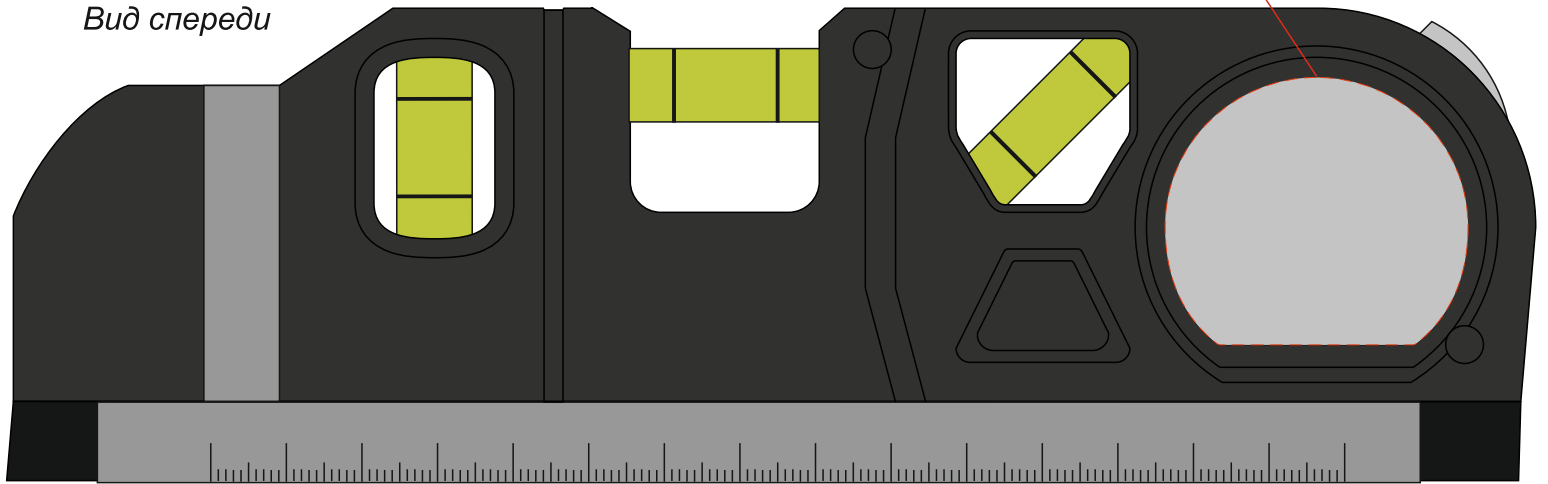

Арт. 39017

Лазерный уровень Кёльн с рулеткой 3,0 м

Шильда из пластика
Rowmark с гравировкой

Вид спереди

Шильда из пластика
Rowmark с гравировкой

Вид сзади