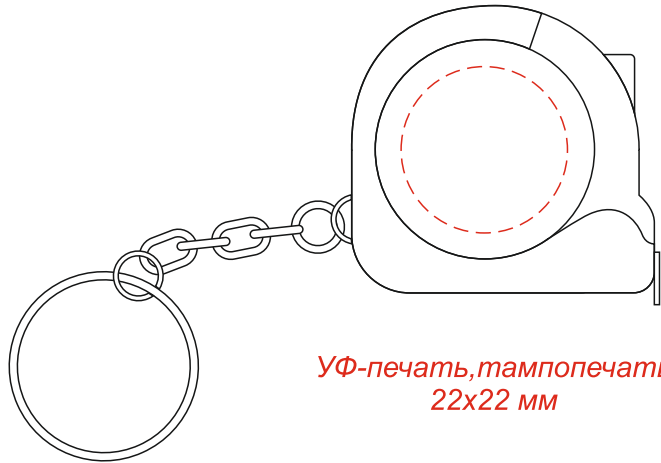

Арт. 39008
Рулетка Гамбург 1м

лицо

оборот