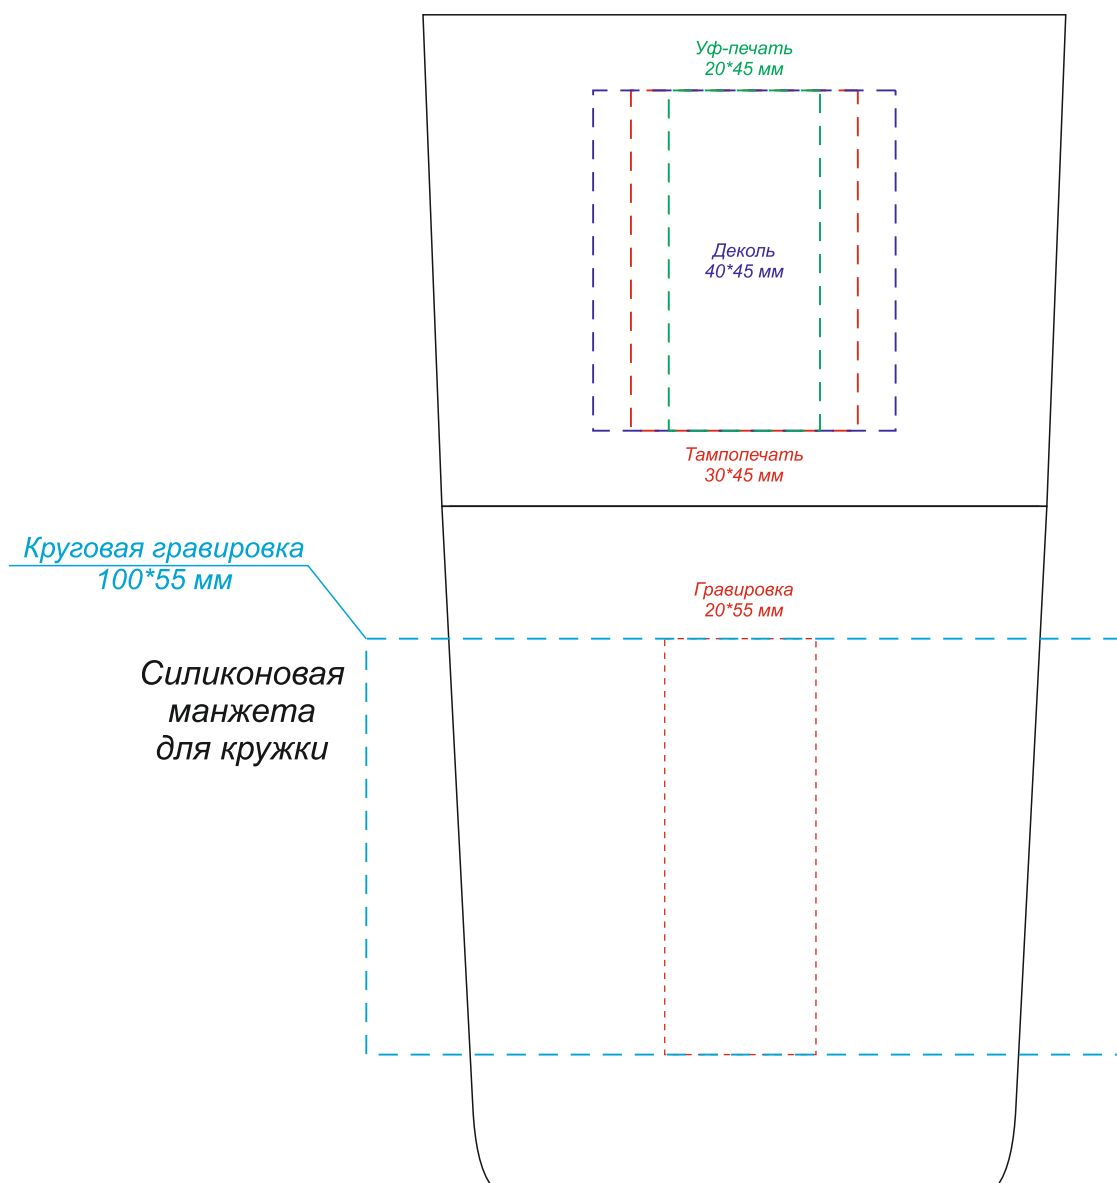

Артикул: 6141
Кружка Funny To Go

Минимальная толщина линий на манжете для гравировка от 1 мм