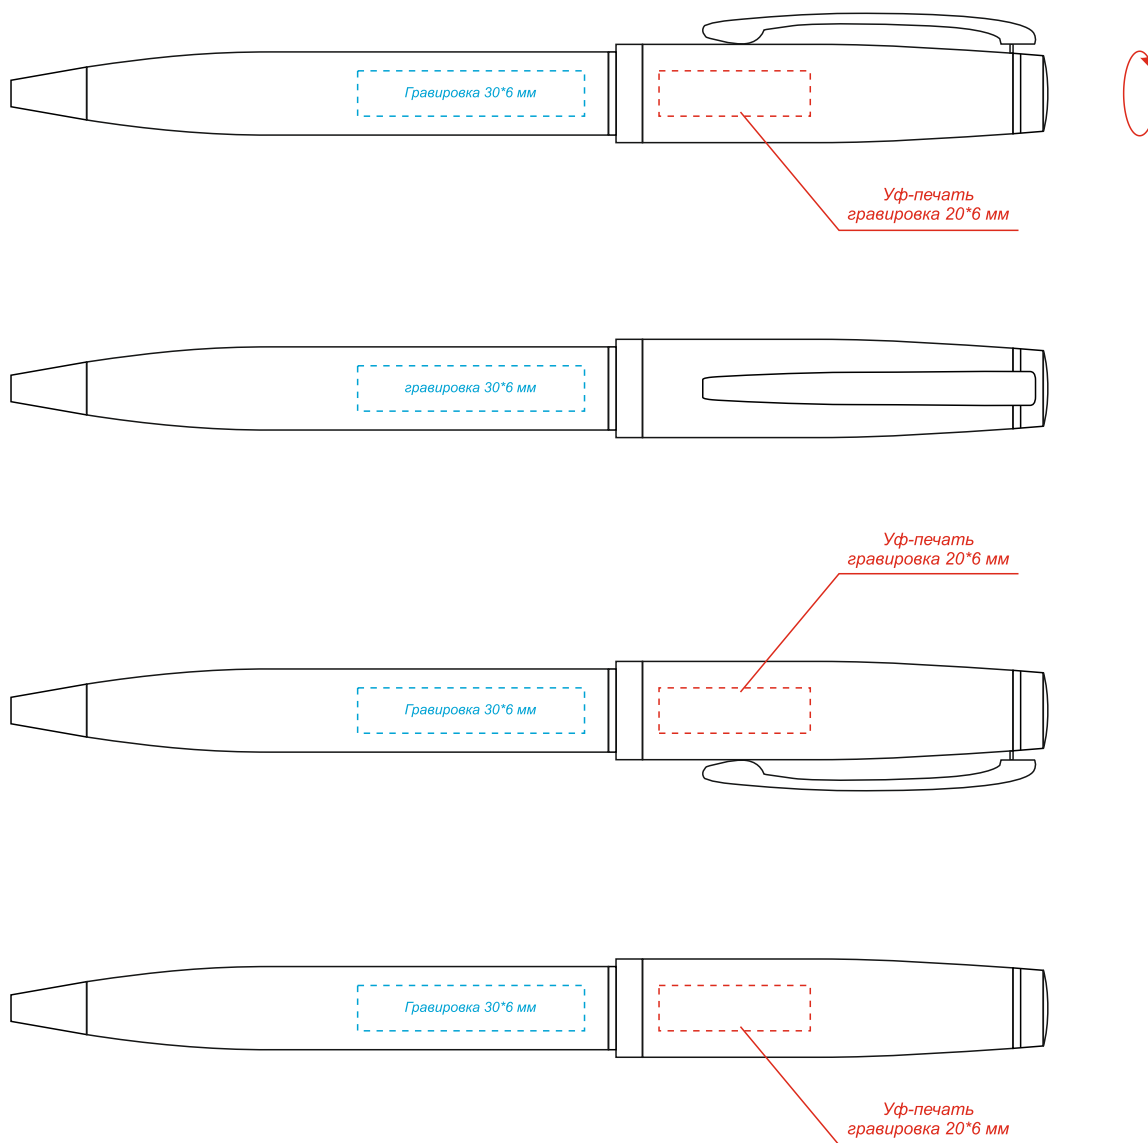

Артикул: 1069  
Ручка металлическая Betty

**Цвет гравировки - латунь**