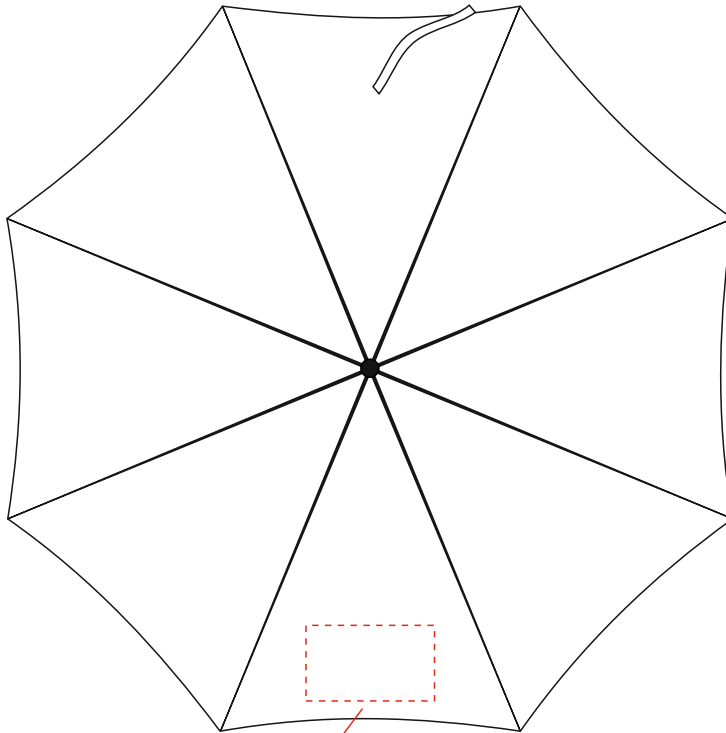

Арт. 8015

Противоштормовой автоматический зонт Line

Масштаб 1:1

Хлястик

Масштаб 1:10

Макс. размер печати
на клине 170x100 мм

Чехол
Масштаб 1:2

Основание ручки
Масштаб 1:1

Наклейка
19.5x19.5 мм

Шильда из пластика Rowmark
с гравировкой 19,5x19,5 мм

Примечание: нанесение возможно на каждом клине, кроме клина с хлястиком