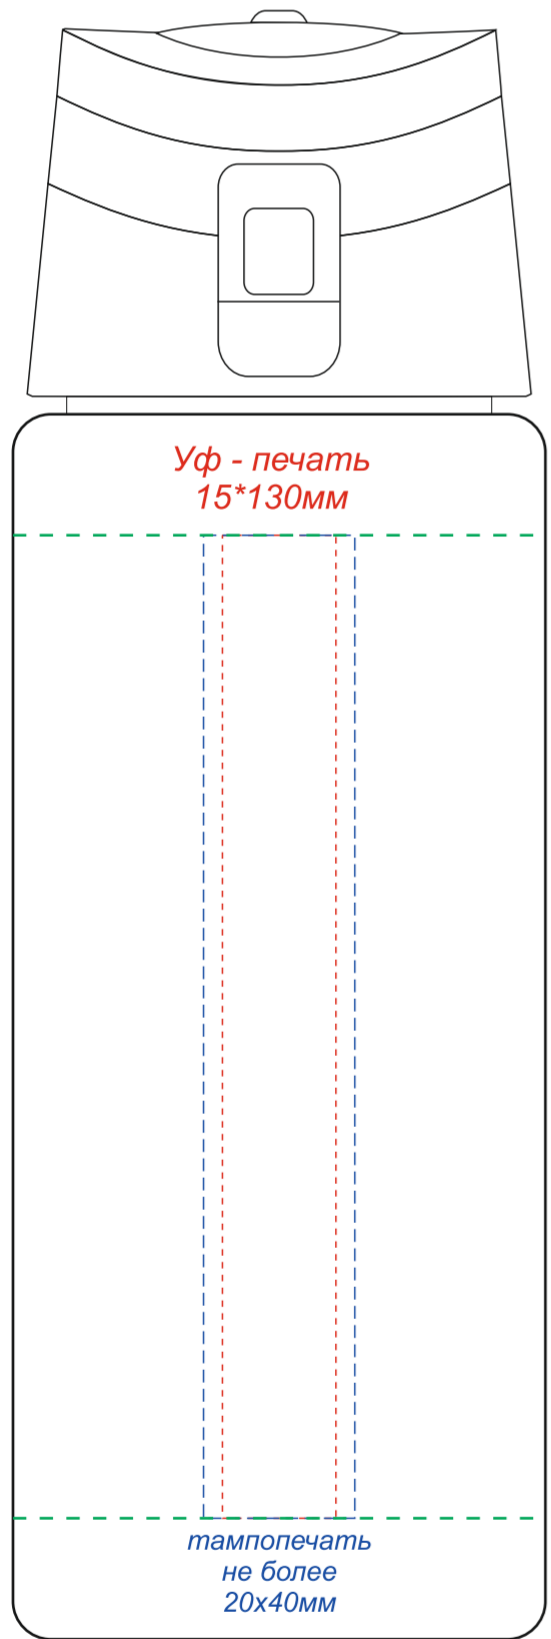

на артикулах 14029.01, 14029.07

вид спереди

вид сзади

вид слева

вид справа

вид спереди

вид сзади

вид слева

вид справа

Круговая Уф - печать  
130\*200мм