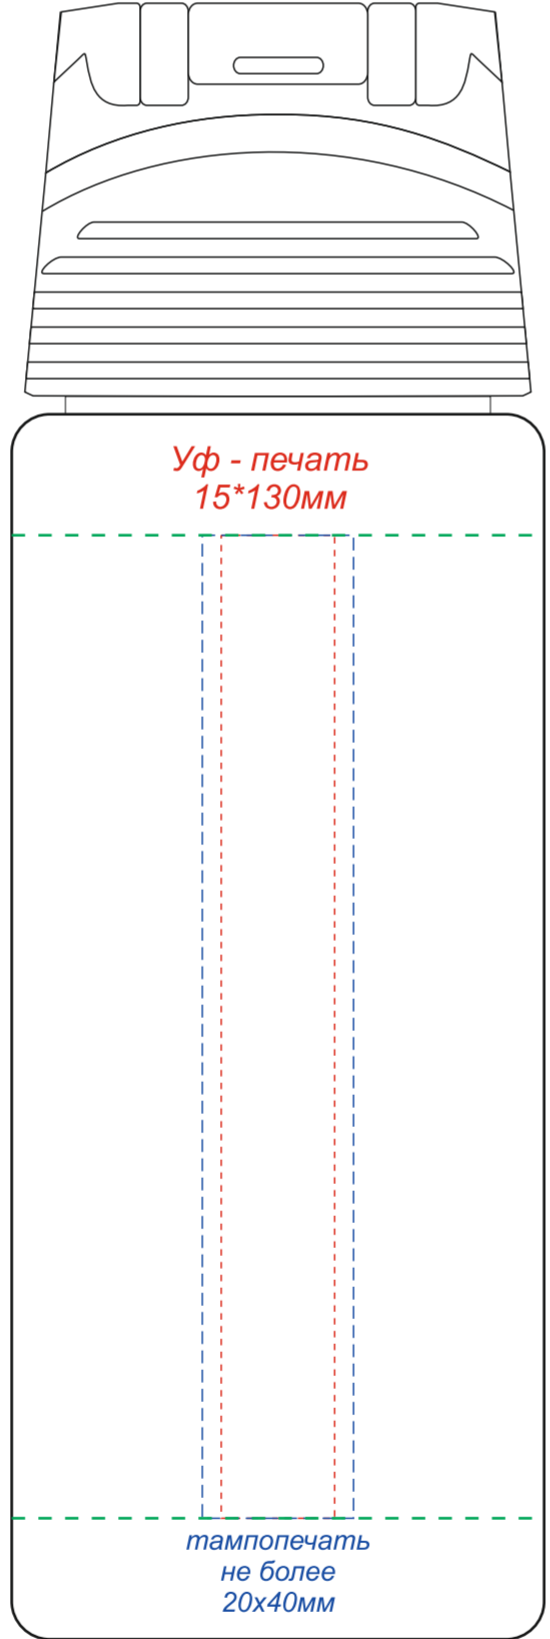

на артикулах 14029.01, 14029.07

вид спереди

вид сзади

вид слева

вид справа

вид спереди

вид сзади

вид слева

вид справа

Круговая Уф - печать  
130\*200мм