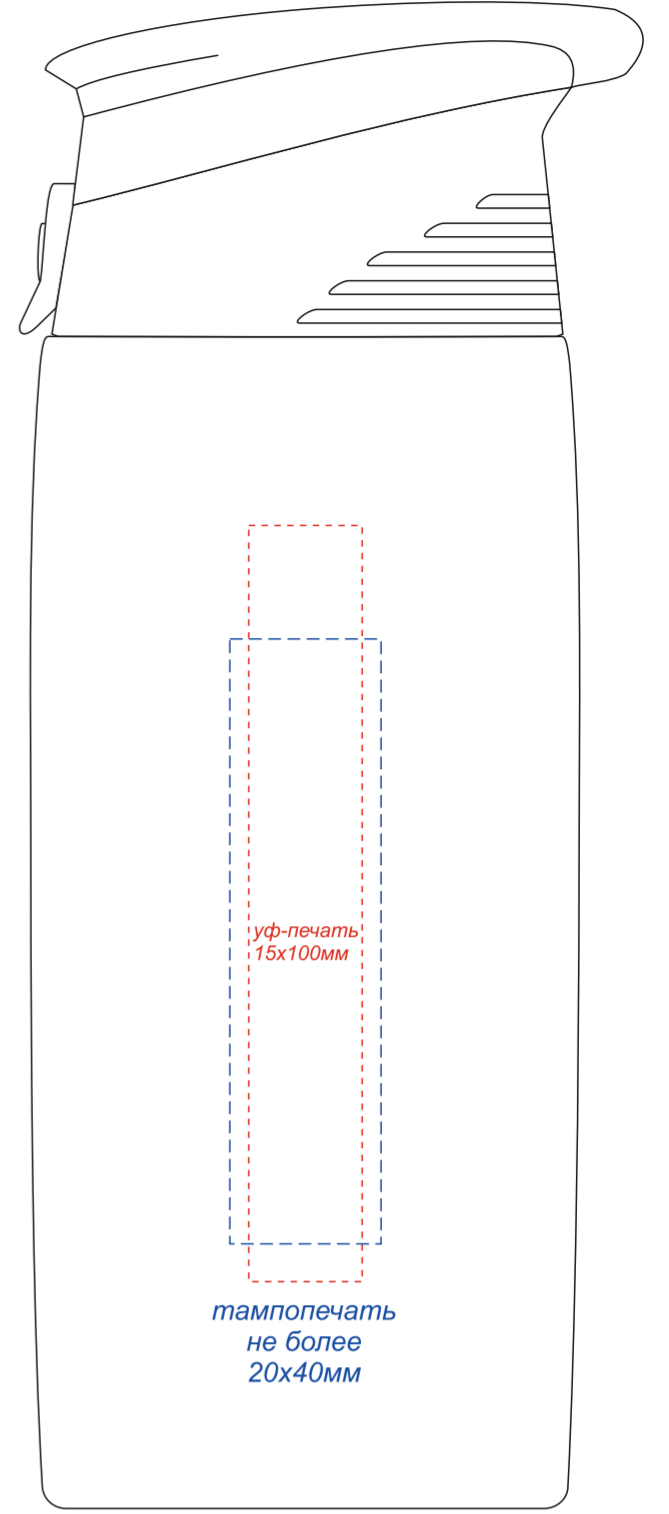

на артикулах 14029.01, 14029.07

вид спереди

вид сзади

вид слева

вид справа

вид спереди

вид сзади

вид слева

вид справа

Круговая Уф - печать  
130\*200мм