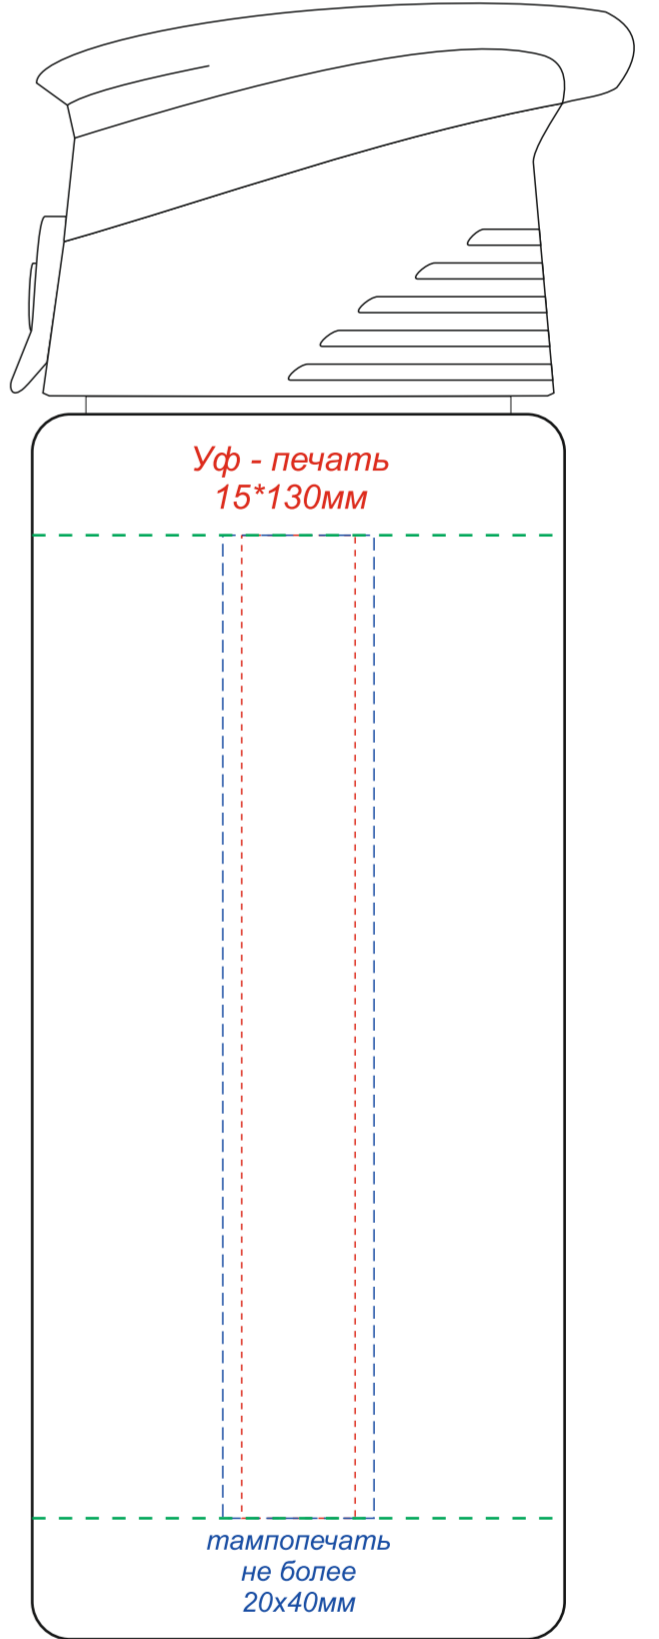

на артикулах 14029.01, 14029.07

вид спереди

вид сзади

вид слева

вид справа

вид спереди

вид сзади

вид слева

вид справа

Круговая Уф - печать  
130\*200мм