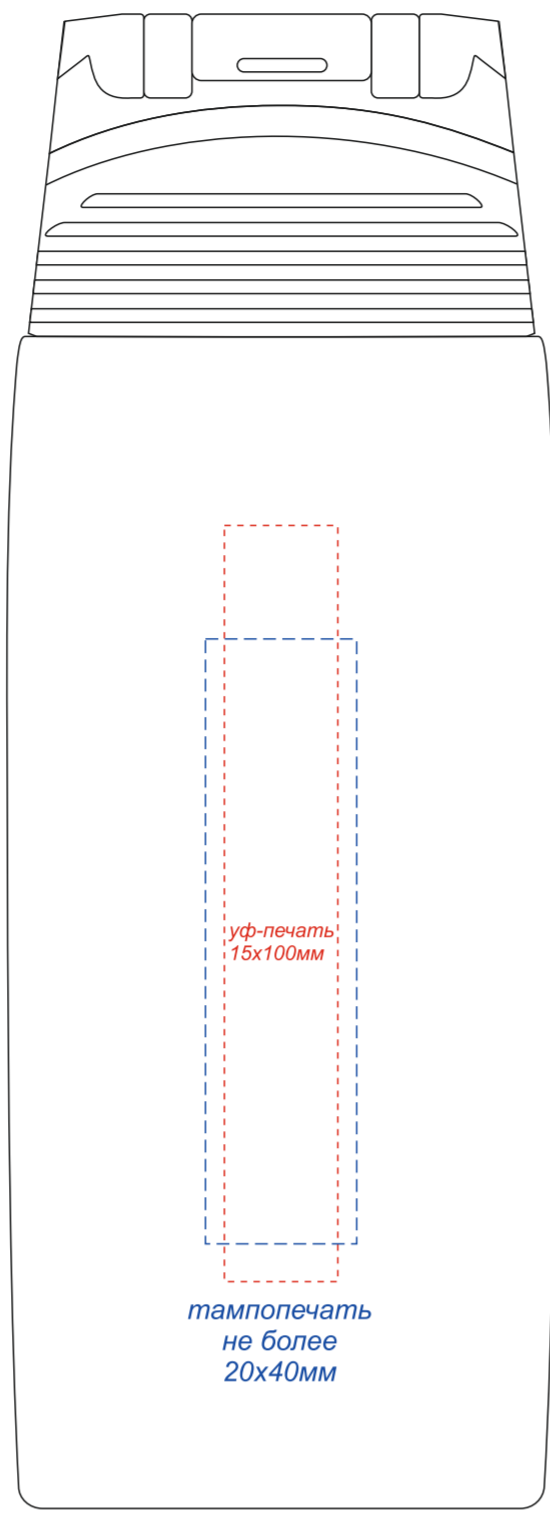

на артикулах 14029.01, 14029.07

вид спереди

вид сзади

вид слева

вид справа

вид спереди

вид сзади

вид слева

вид справа

Круговая Уф - печать  
130\*200мм