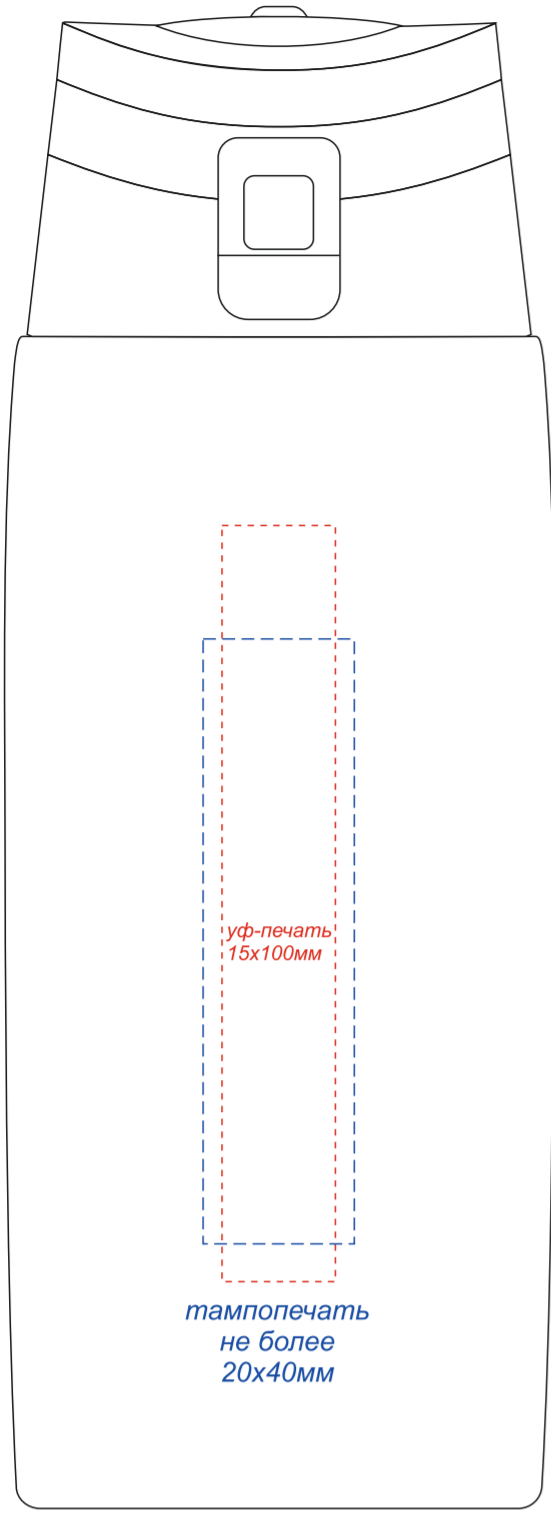

на артикулах 14029.01, 14029.07

вид спереди

вид сзади

вид слева

вид справа

вид спереди

вид сзади

вид слева

вид справа

Круговая Уф - печать  
130\*200мм