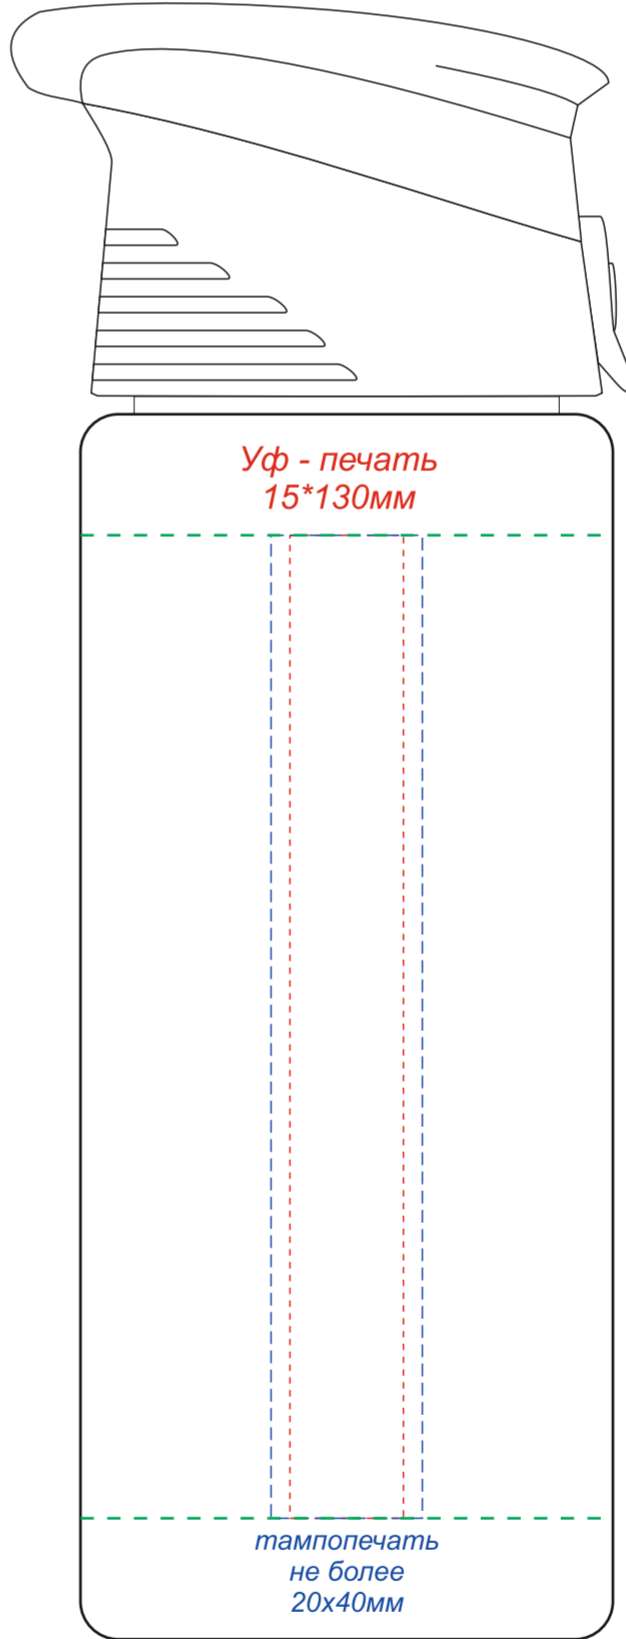

на артикулах 14029.01, 14029.07

вид спереди

вид сзади

вид слева

вид справа

вид спереди

вид сзади

вид слева

вид справа

Круговая Уф - печать  
130\*200мм