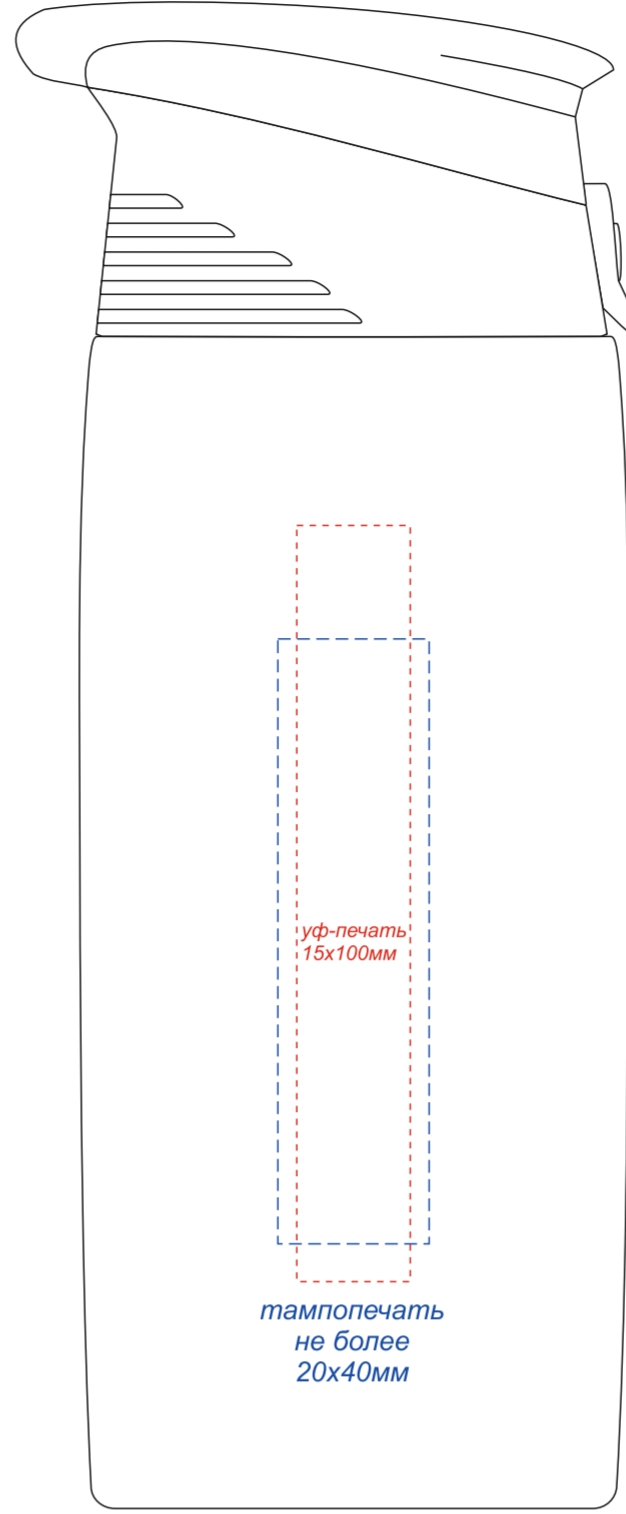

на артикулах 14029.01, 14029.07

вид спереди

вид сзади

вид слева

вид справа

вид спереди

вид сзади

вид слева

вид справа

Круговая Уф - печать  
130\*200мм