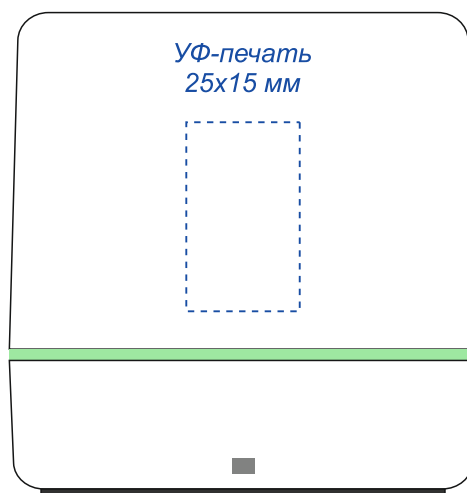

Арт. 11016
Bluetooth колонка Bardo

вид сверху

вид спереди

вид сзади

Внимание! В связи с особенностями перфорированной поверхности в Виде сверху не рекомендуется использовать в макете тонкие линии и мелкие элементы - они могут провалиться и не пропечататься.

Перфорация расположена относительно кнопок в произвольном порядке, т.е. не параллельно кнопкам.