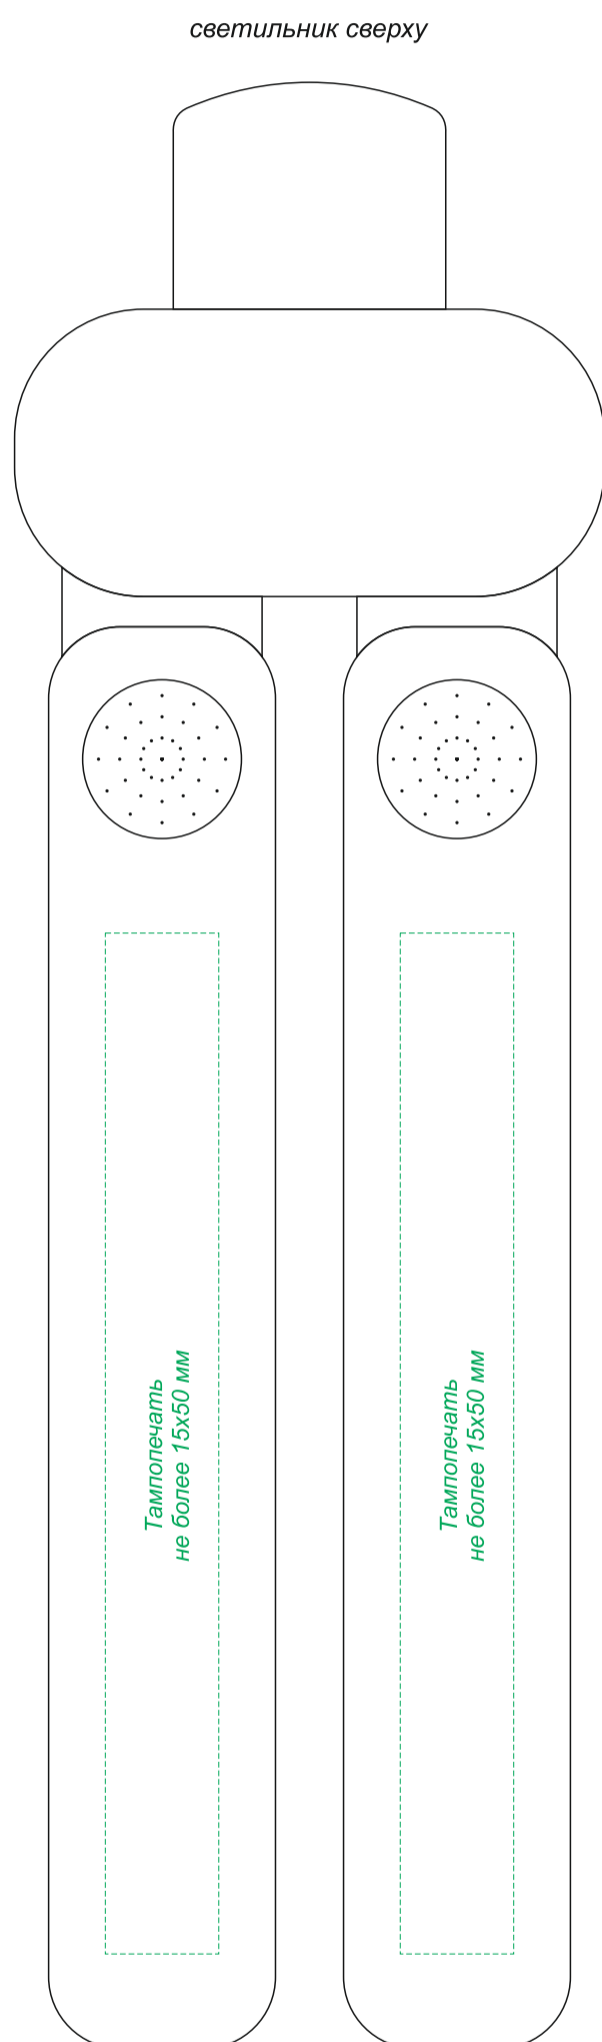

Арт. 45015.01

Настольная лампа со встроенной батареей Double

Ножка светильника (вид сзади)

**Внимание!**

Цвет нанесения обусловлен текстурой материала и может быть неоднородным.