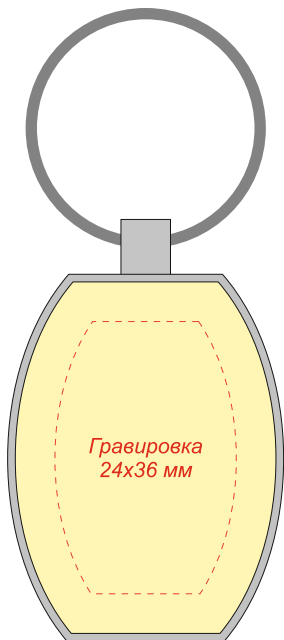

Артикул: 12024  
Брелок Woody E(эллипс)

лицевая  
сторона

оборотная  
сторона

*Гравировка может быть неравномерной по цвету, иметь разнотон, что обусловлено разной плотностью древесных волокон и неоднородностью структуры дерева.*