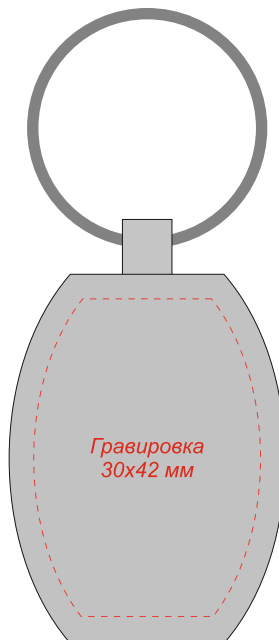

Артикул: 12024  
Брелок Woody E(эллипс)

лицевая  
сторона

оборотная  
сторона

*Гравировка может быть неравномерной по цвету, иметь разнотон, что обусловлено разной плотностью древесных волокон и неоднородностью структуры дерева.*