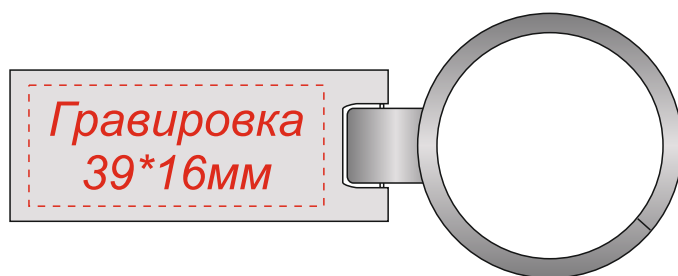

Артикул: 12026

Брелок металлический Лампедуза в подарочной упаковке

*Нанесение возможно с двух сторон*