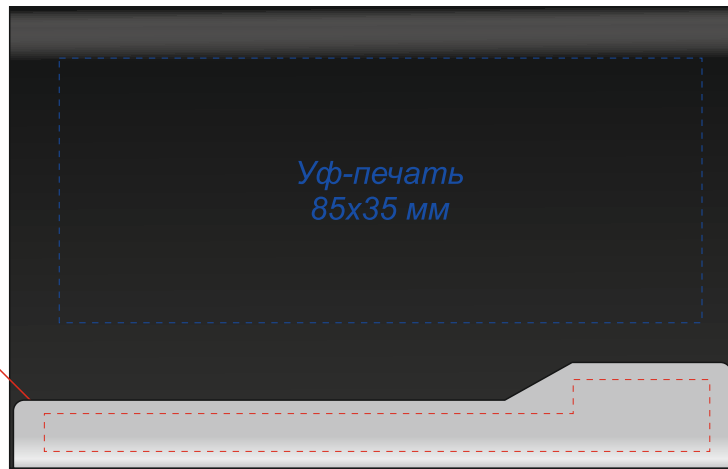

лицо

гравировка
9,5x88 (5x88) мм

В раскрытом виде (внутри)