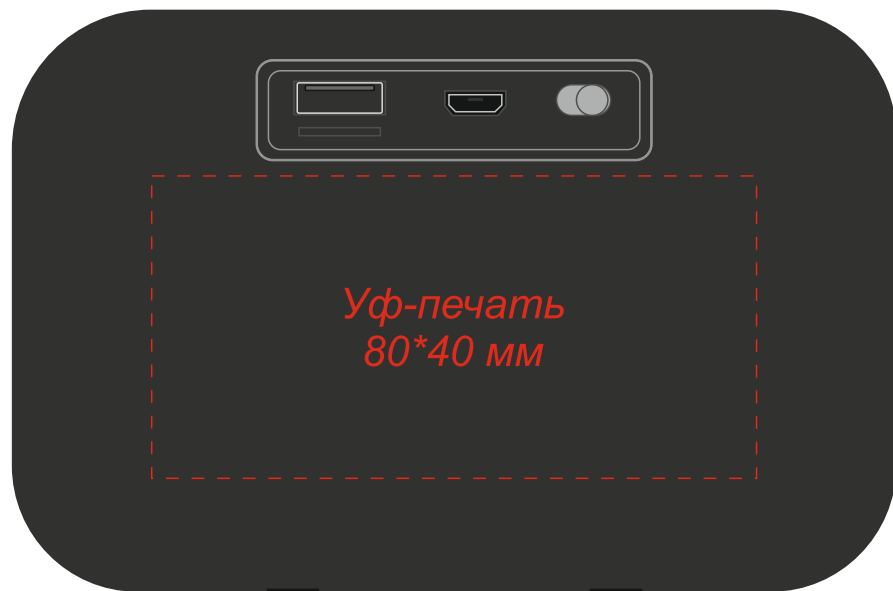

Арт. 11005

Беспроводная Bluetooth колонка Charge G2

Оборот

Справа

Ремешок

ДТФ-печать
25*7мм