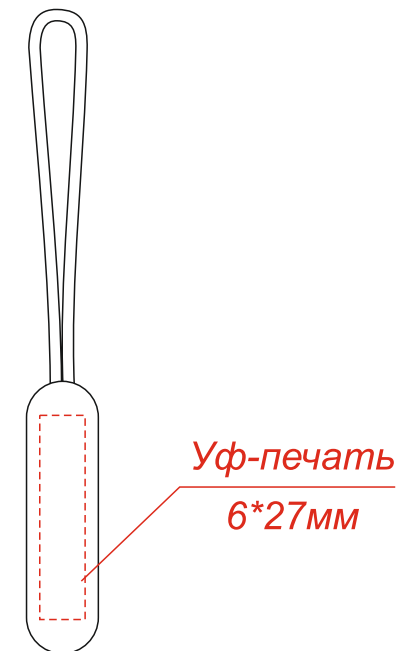

Арт. 4012
Рюкзак Кембридж
32x19x40 см

Гравировка на
металлической шильде

Масштаб 1:1

Пуллер

Масштаб 1:1

Масштаб 1:3