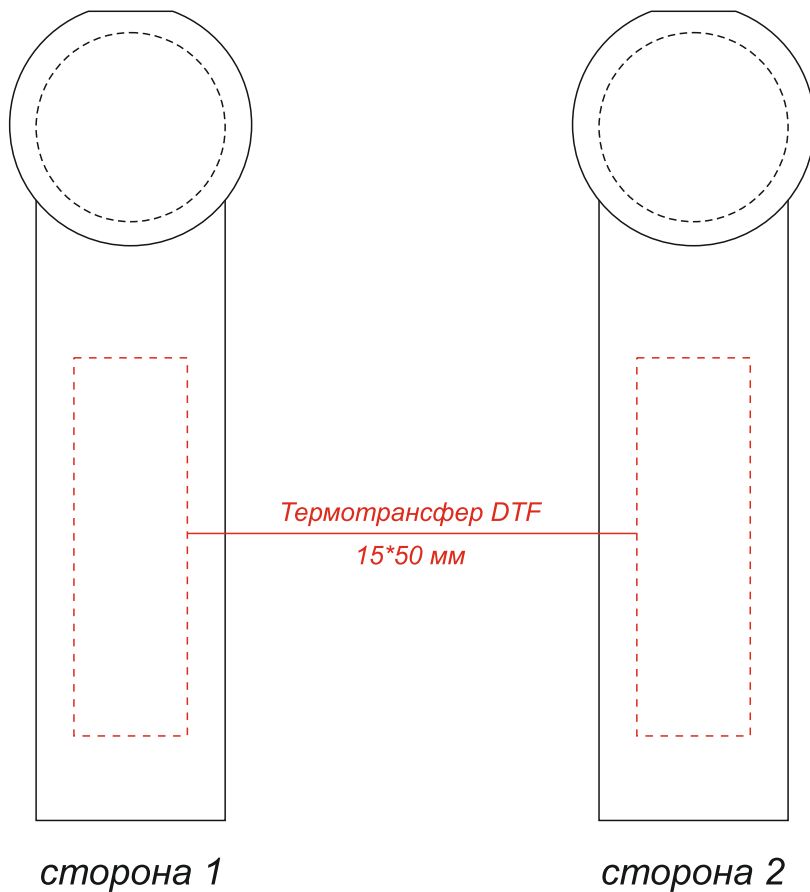

Артикул: 5063D
Шнурок для термокружки Ashly

Масштаб 1:1

Минимальная толщина линий на ремешке от 1 мм