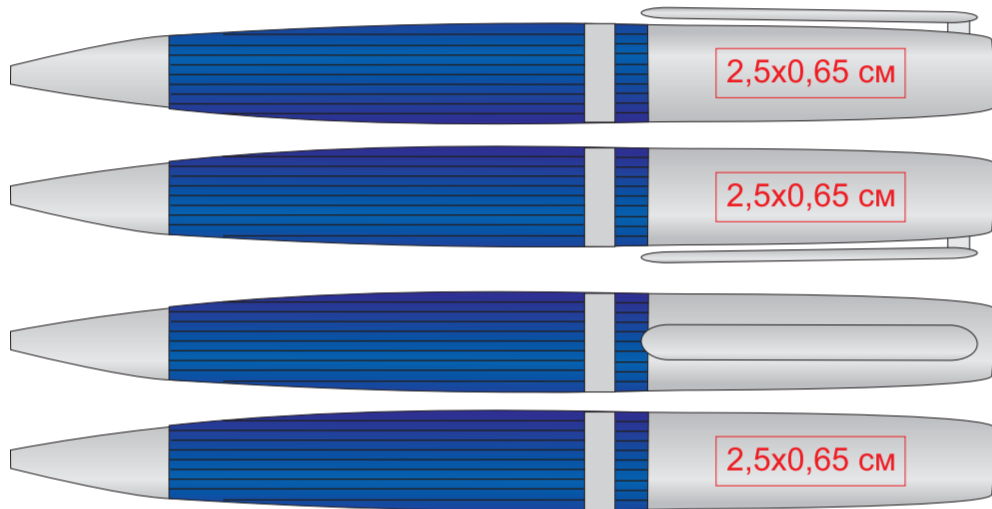

# Набор: авторучка и брелок; металл арт. 1705

Метод нанесения: лазерная гравировка

/24

/26

/35