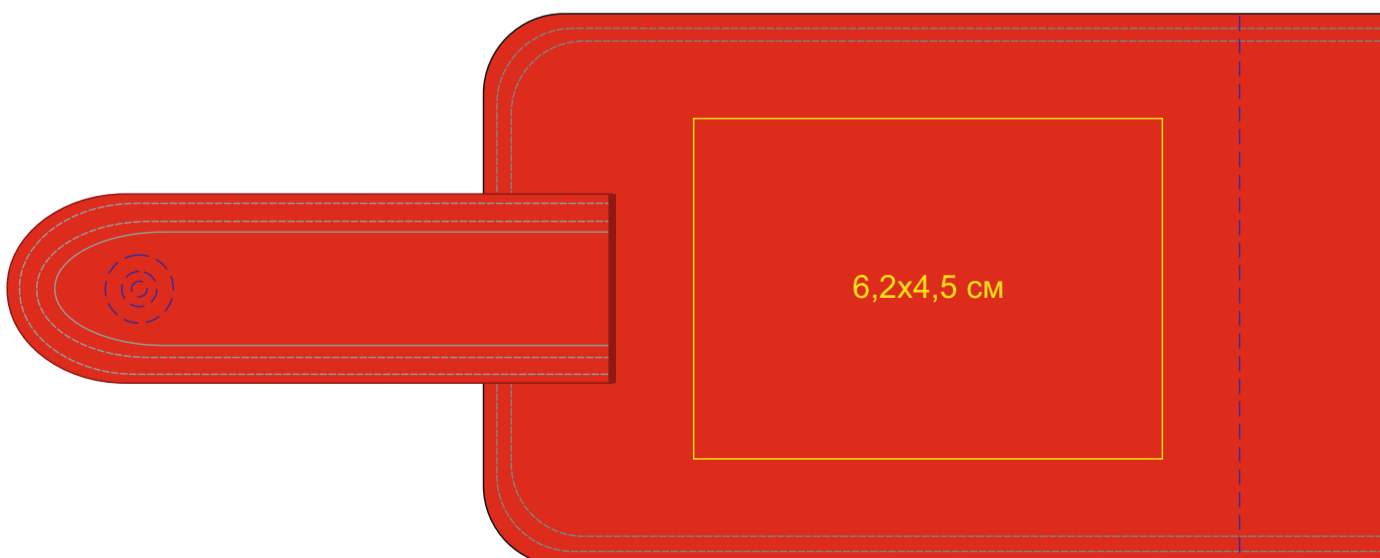

Футляр для кредитных карт "Верона" арт.19705

Метод нанесения: тиснение блинтом, тиснение фольгой, гравировка шильда, шелкография по плоским поверхностям в 1 кроющий цвет (золото, серебро, черный, белый)

/35

внутренний карман

/08

внутренний карман