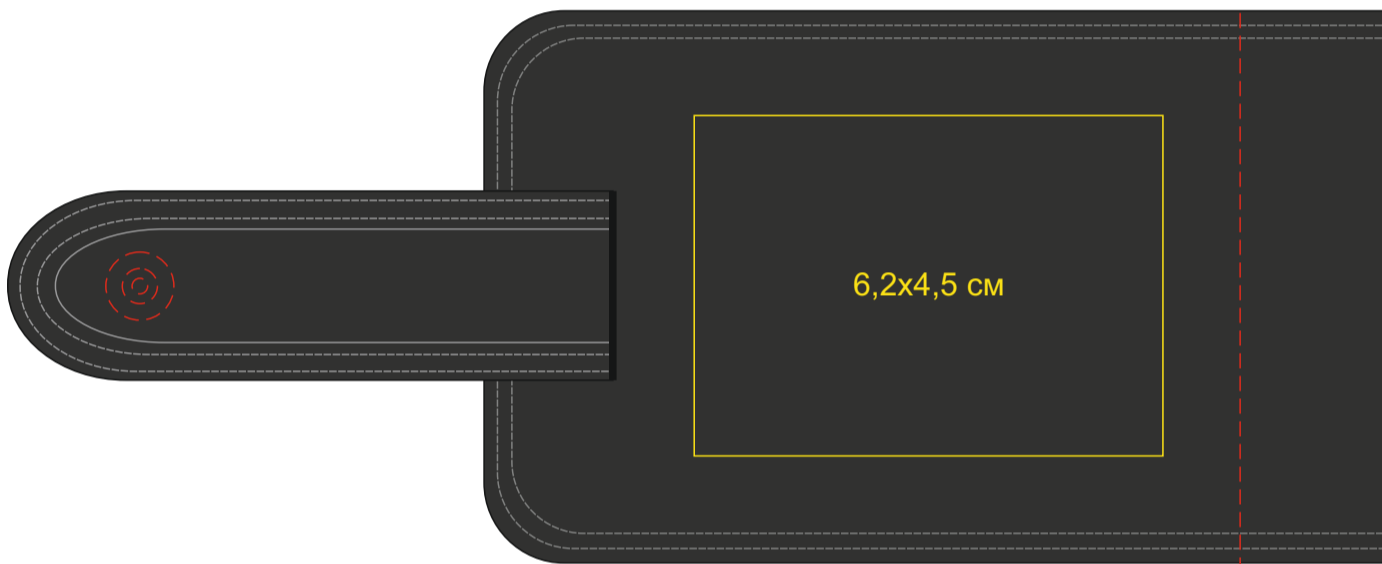

Футляр для кредитных карт "Верона" арт.19705

Метод нанесения: тиснение блинтом, тиснение фольгой, гравировка шильда, шелкография по плоским поверхностям в 1 кроющий цвет (золото, серебро, черный, белый)

/35

внутренний карман

/08

внутренний карман