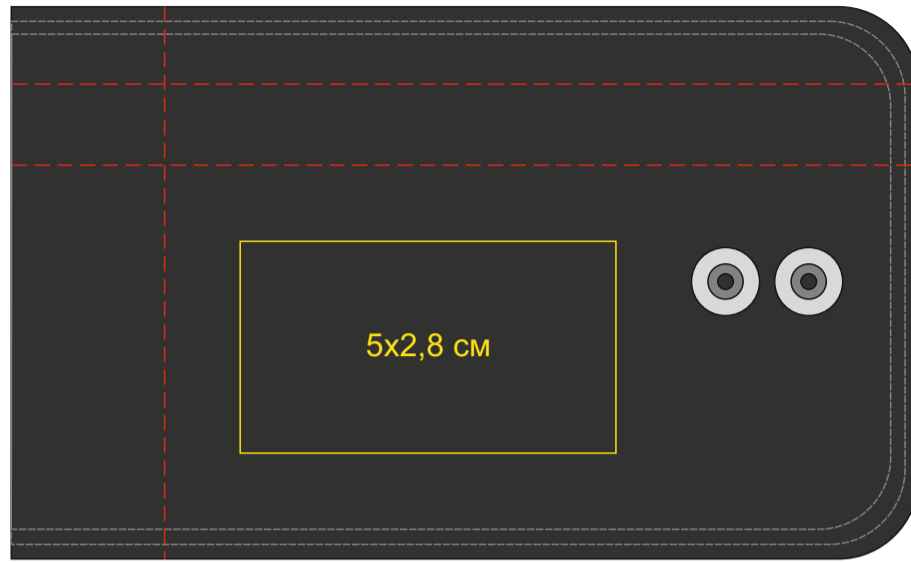

Футляр для кредитных карт "Верона" арт.19705

Метод нанесения: тиснение блинтом, тиснение фольгой, гравировка шильда, шелкография по плоским поверхностям в 1 кроющий цвет (золото, серебро, черный, белый)

/35

внутренний карман

/08

внутренний карман