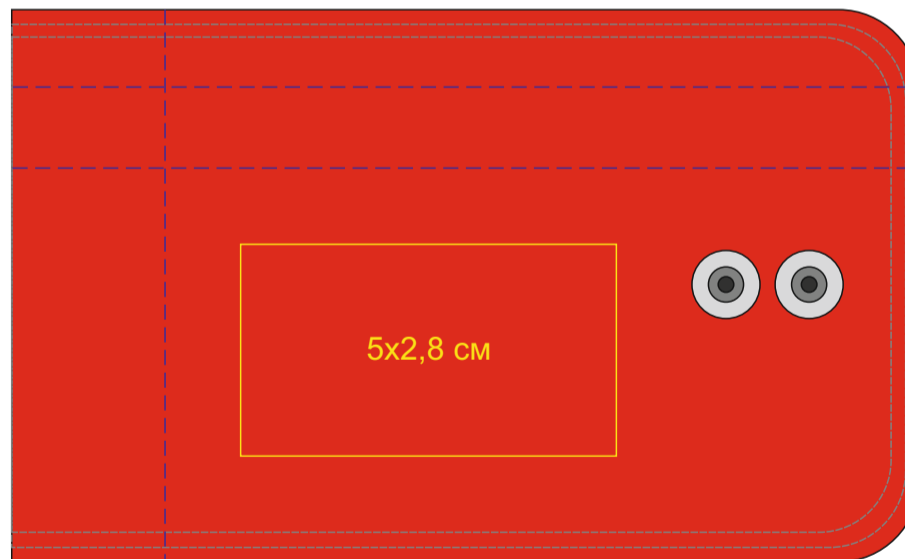

Футляр для кредитных карт "Верона" арт.19705

Метод нанесения: тиснение блинтом, тиснение фольгой, гравировка шильда, шелкография по плоским поверхностям в 1 кроющий цвет (золото, серебро, черный, белый)

/35

внутренний карман

/08

внутренний карман