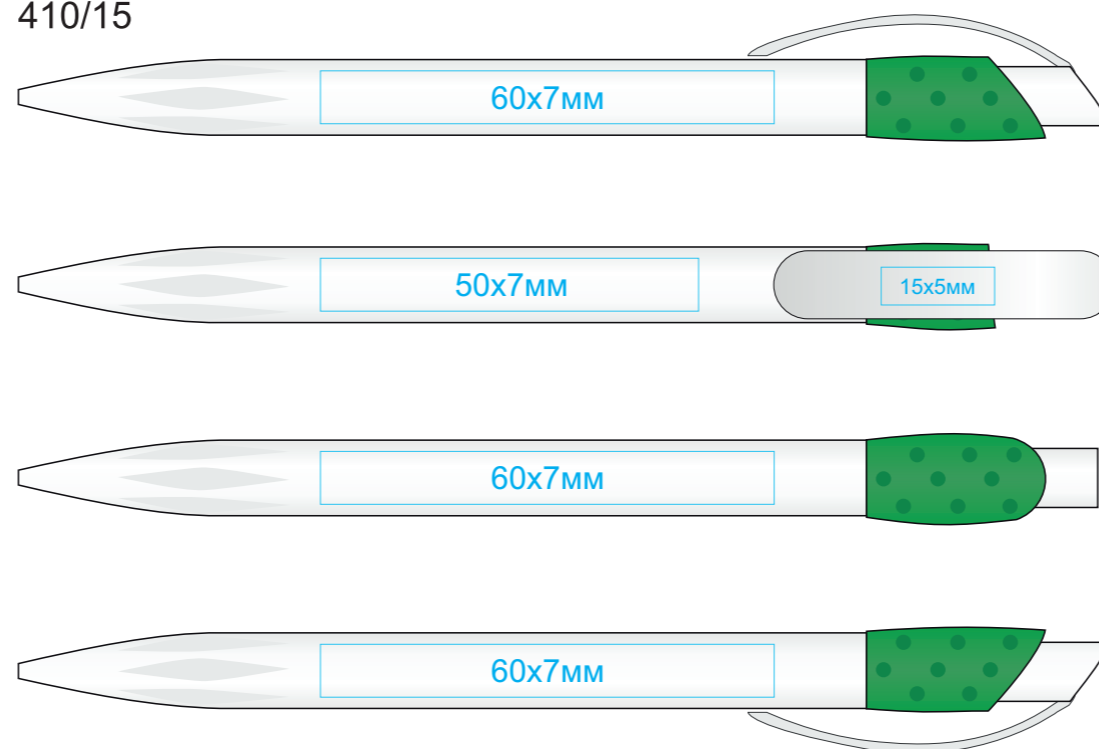

Ручка GOLF
арт. 410
методы нанесения: [тампопечать](#)

410/01

410/08

410/24

410/03

410/11

410/25

410/05

410/15

410/35