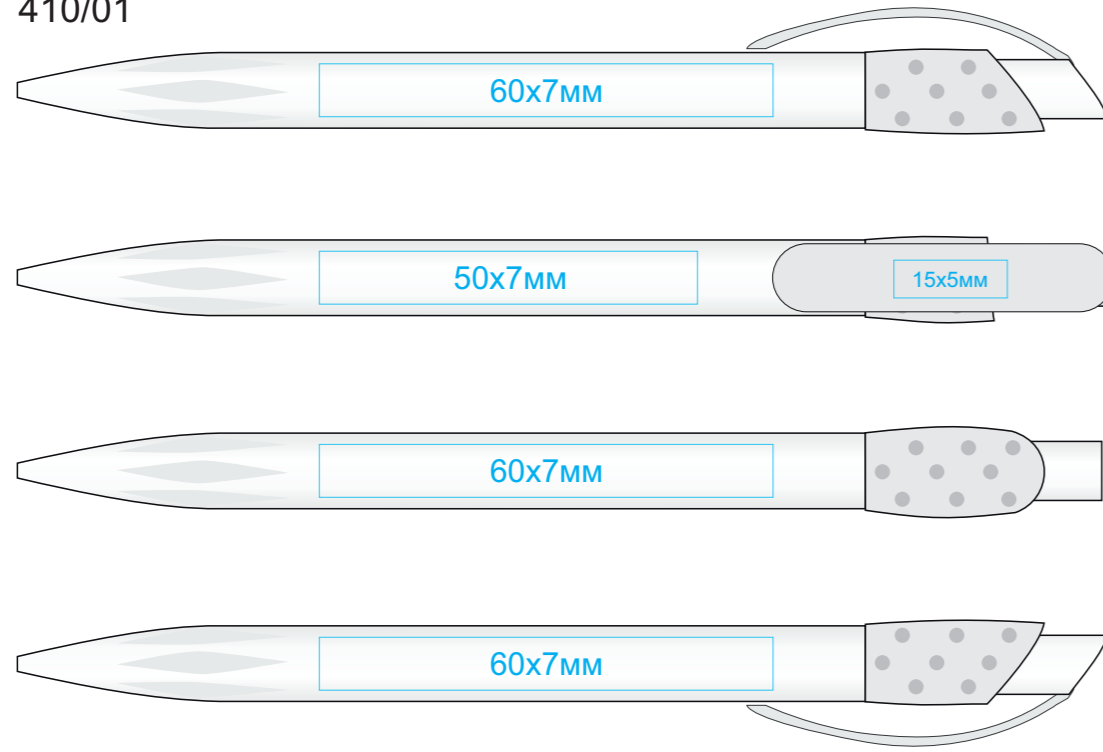

Ручка GOLF
арт. 410
методы нанесения: [тампопечать](#)

410/01

410/08

410/24

410/03

410/11

410/25

410/05

410/15

410/35