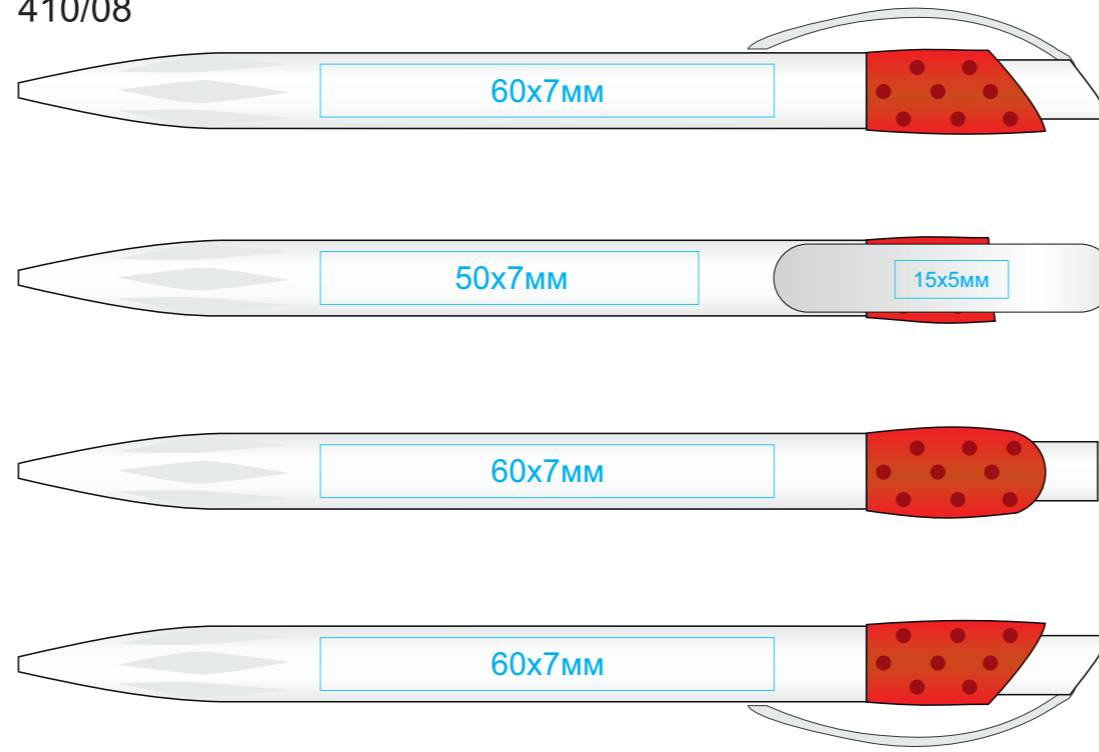

Ручка GOLF
арт. 410
методы нанесения: [тампопечать](#)

410/01

410/08

410/24

410/03

410/11

410/25

410/05

410/15

410/35