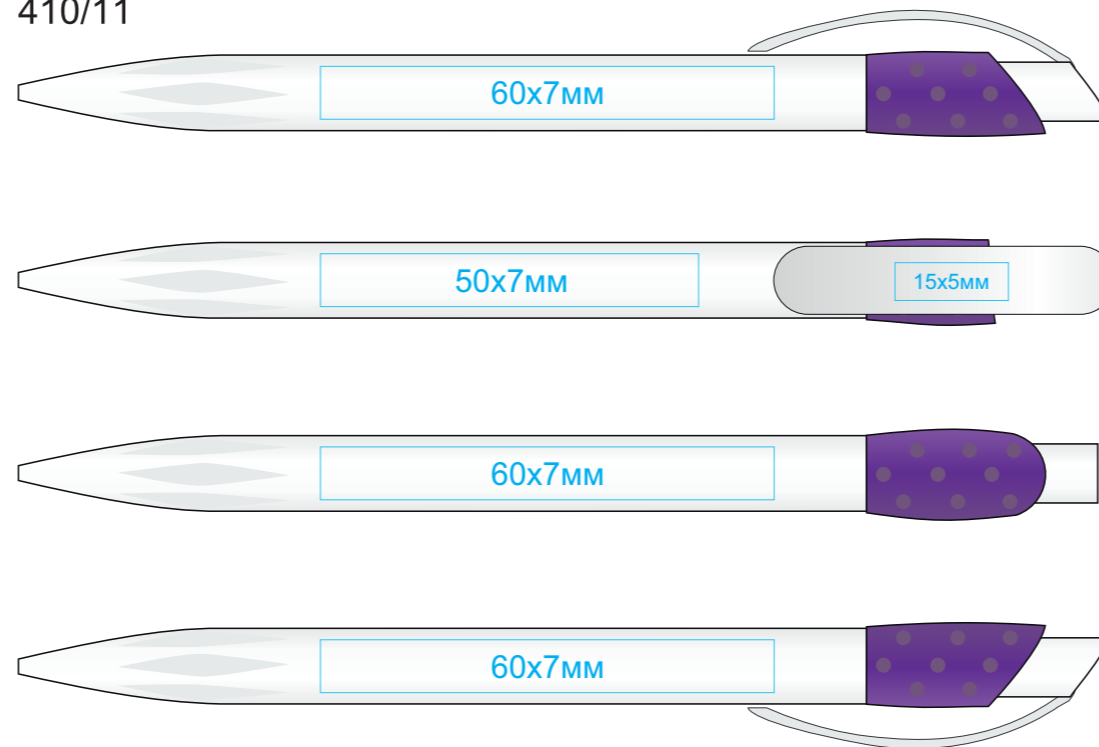

Ручка GOLF
арт. 410
методы нанесения: [тампопечать](#)

410/01

410/08

410/24

410/03

410/11

410/25

410/05

410/15

410/35