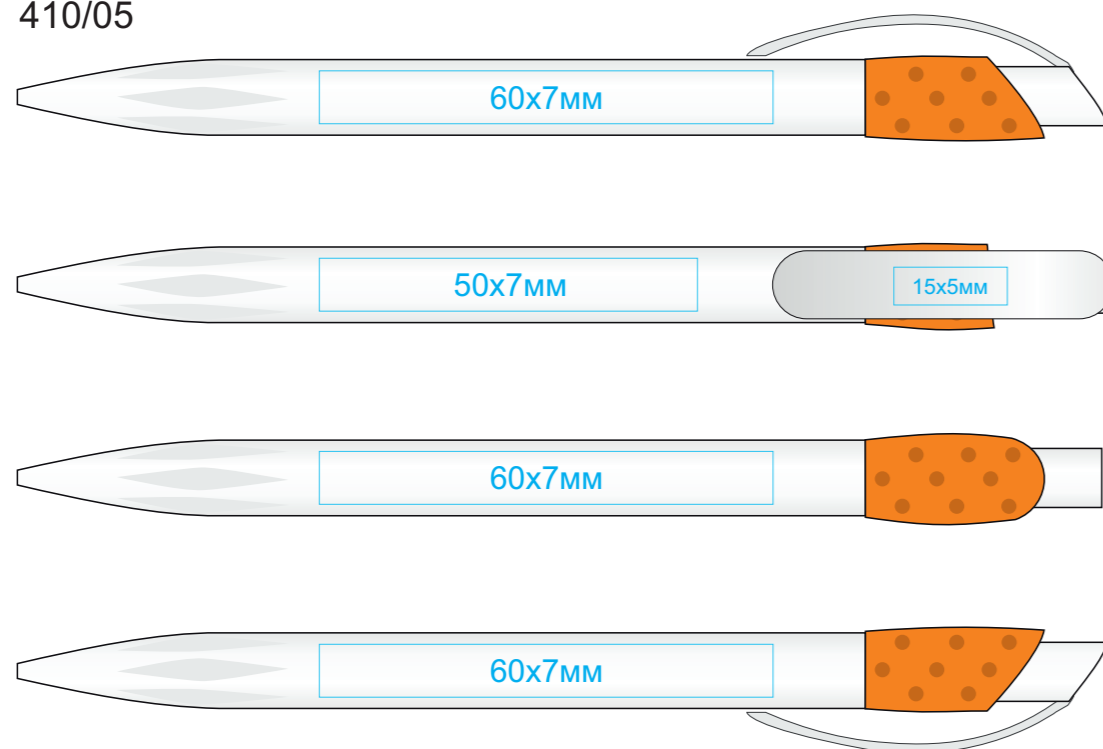

Ручка GOLF
арт. 410
методы нанесения: [тампопечать](#)

410/01

410/08

410/24

410/03

410/11

410/25

410/05

410/15

410/35