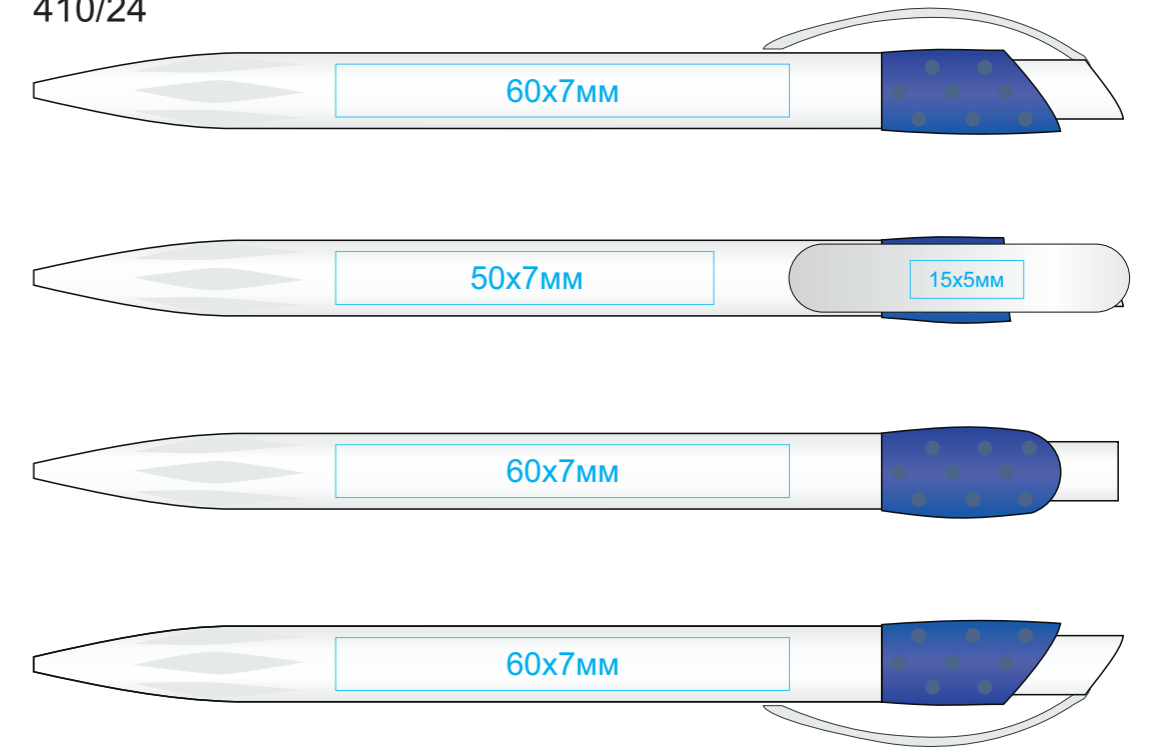

Ручка GOLF
арт. 410
методы нанесения: [тампопечать](#)

410/01

410/08

410/24

410/03

410/11

410/25

410/05

410/15

410/35