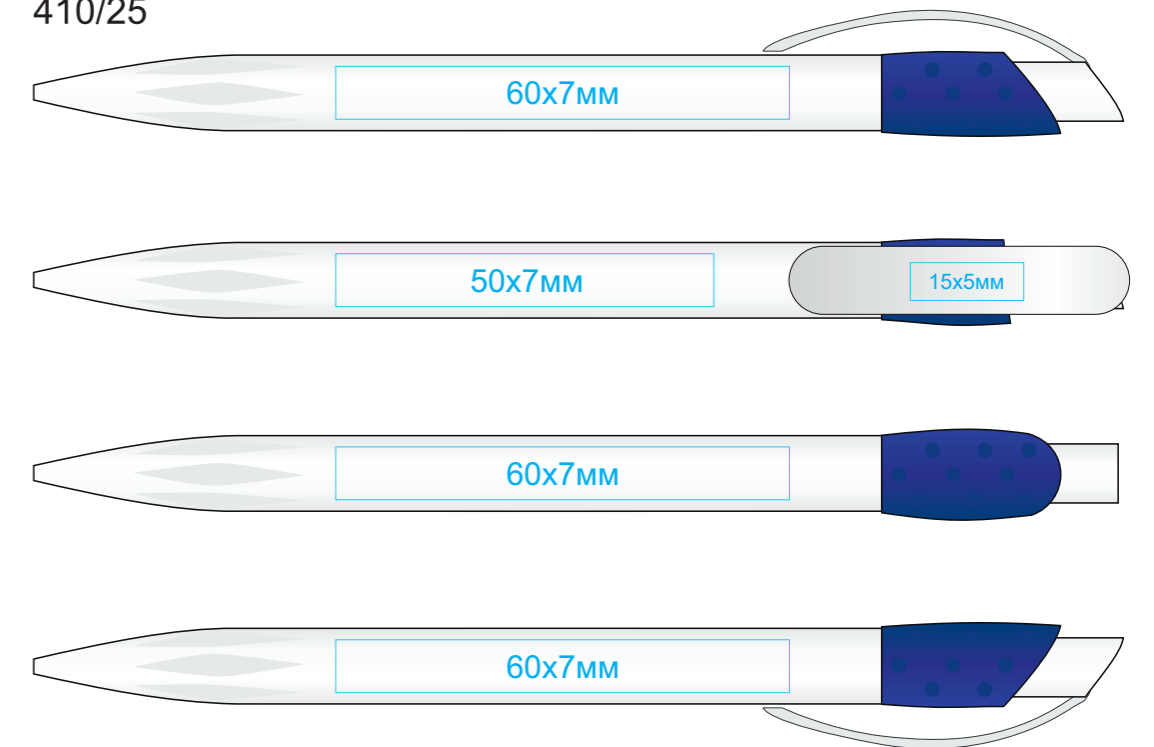

Ручка GOLF
арт. 410
методы нанесения: [тампопечать](#)

410/01

410/08

410/24

410/03

410/11

410/25

410/05

410/15

410/35