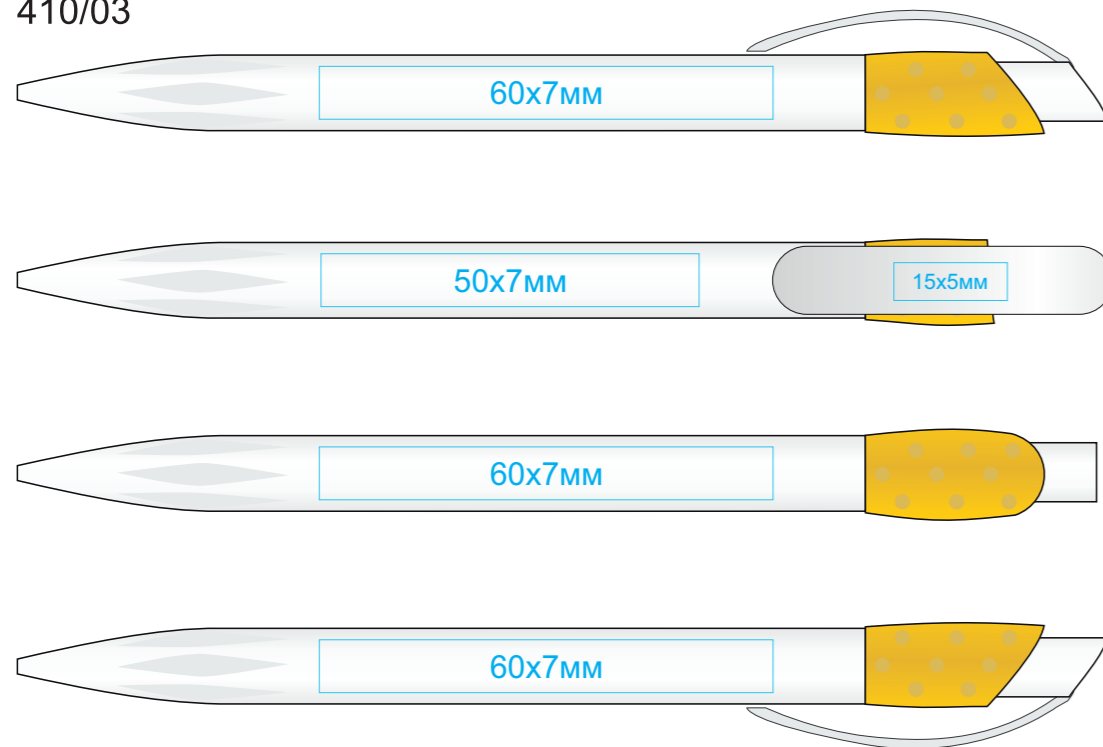

Ручка GOLF
арт. 410
методы нанесения: [тампопечать](#)

410/01

410/08

410/24

410/03

410/11

410/25

410/05

410/15

410/35