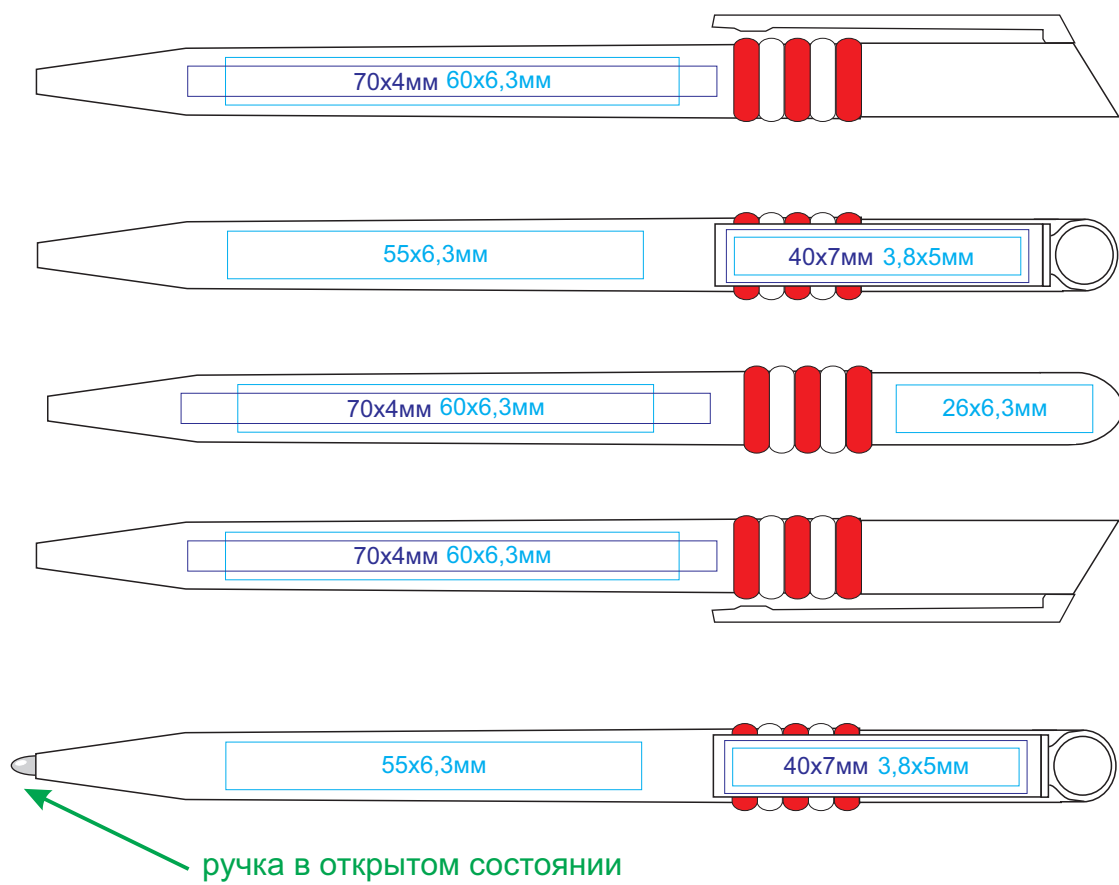

# Ручка GRIFFE

арт. 174

методы нанесения: [тампопечать](#), [УФ-печать](#)

174/08

174/35

174/15

174/35/03

174/24

174/60