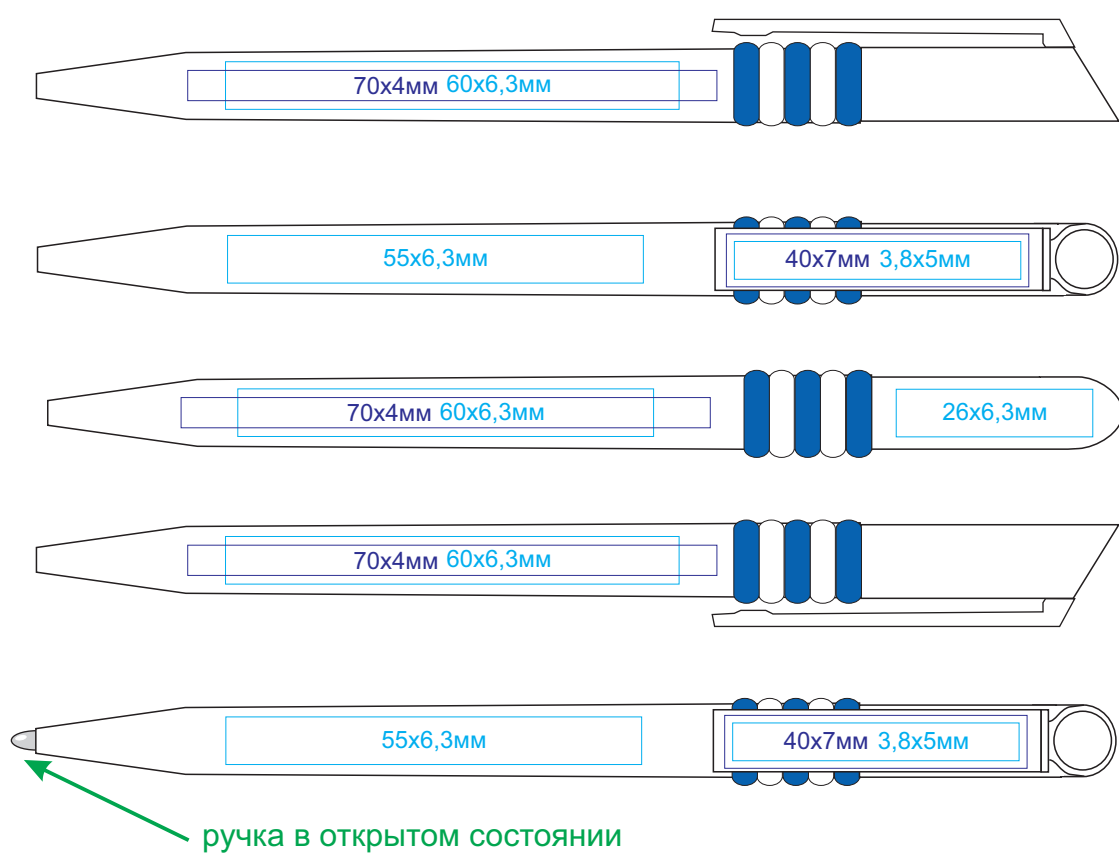

# Ручка GRIFFE

арт. 174

методы нанесения: [тампопечать](#), [УФ-печать](#)

174/08

174/35

174/15

174/35/03

174/24

174/60