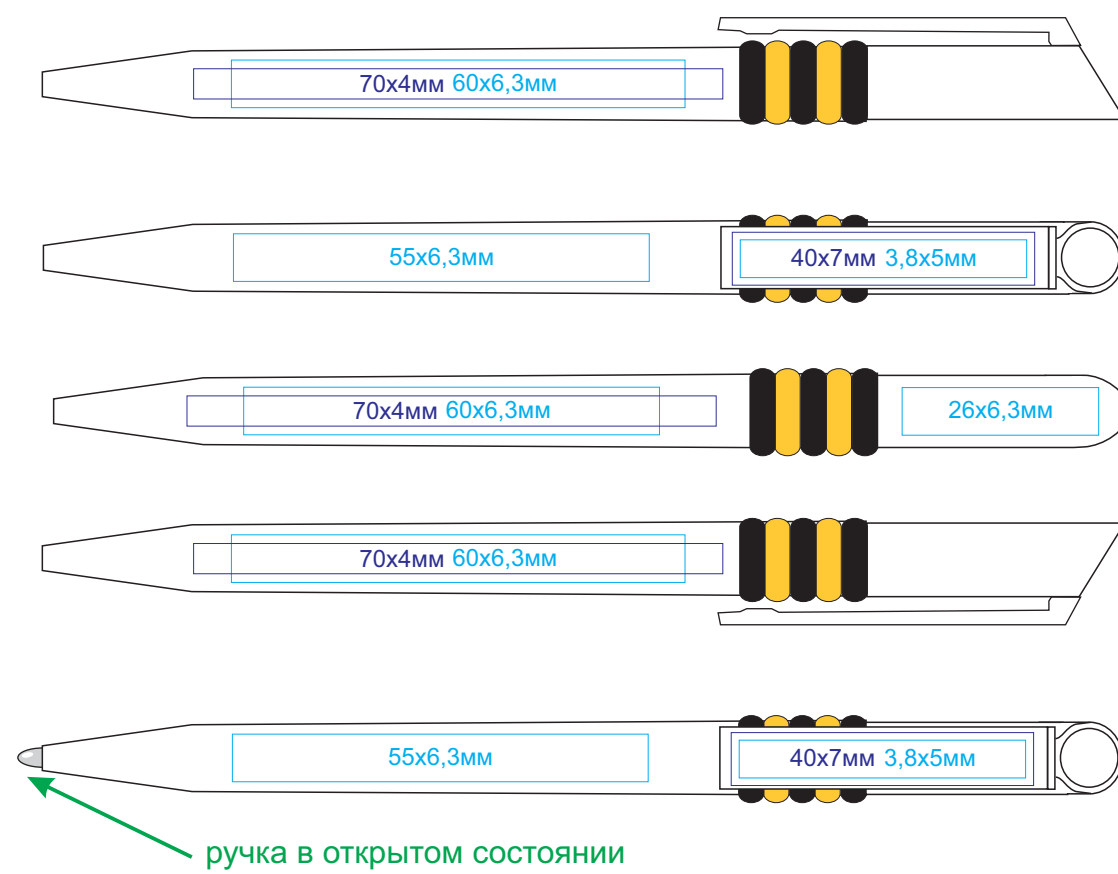

# Ручка GRIFFE

арт. 174

методы нанесения: [тампопечать](#), [УФ-печать](#)

174/08

174/35

174/15

174/35/03

174/24

174/60