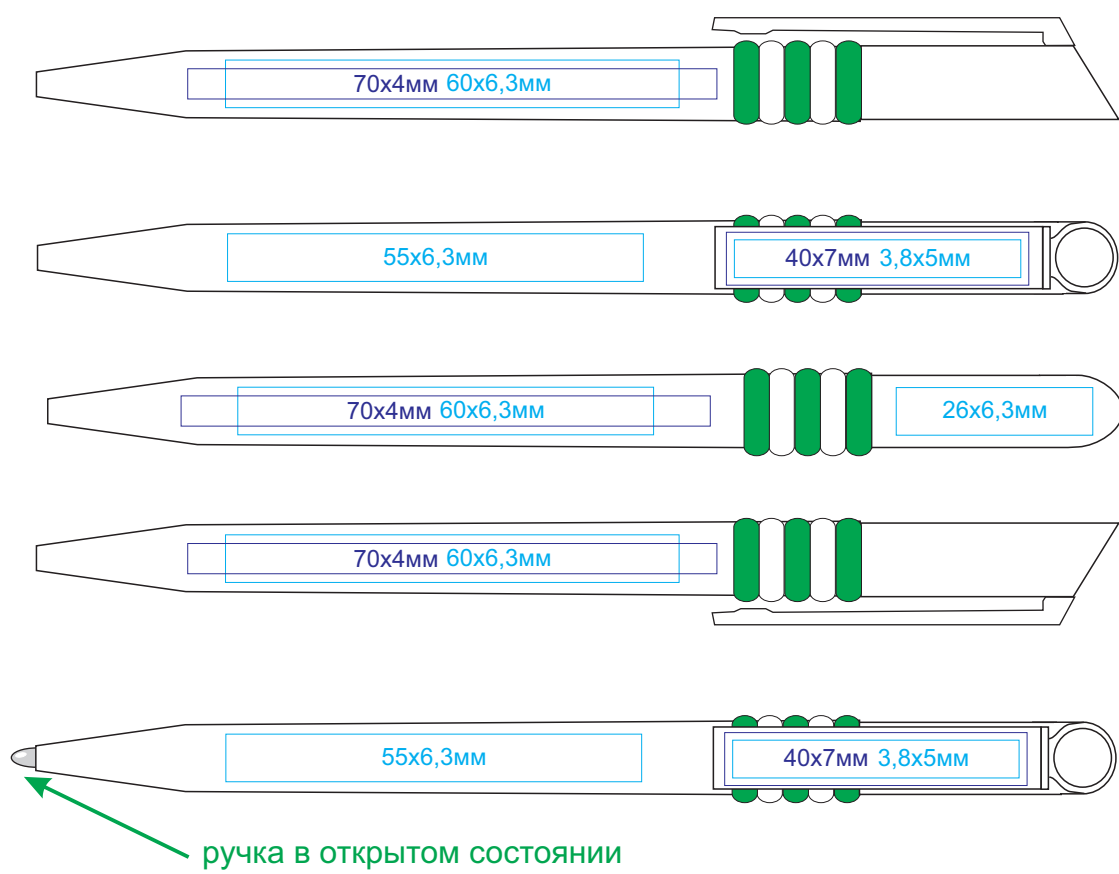

# Ручка GRIFFE

арт. 174

методы нанесения: [тампопечать](#), [УФ-печать](#)

174/08

174/35

174/15

174/35/03

174/24

174/60