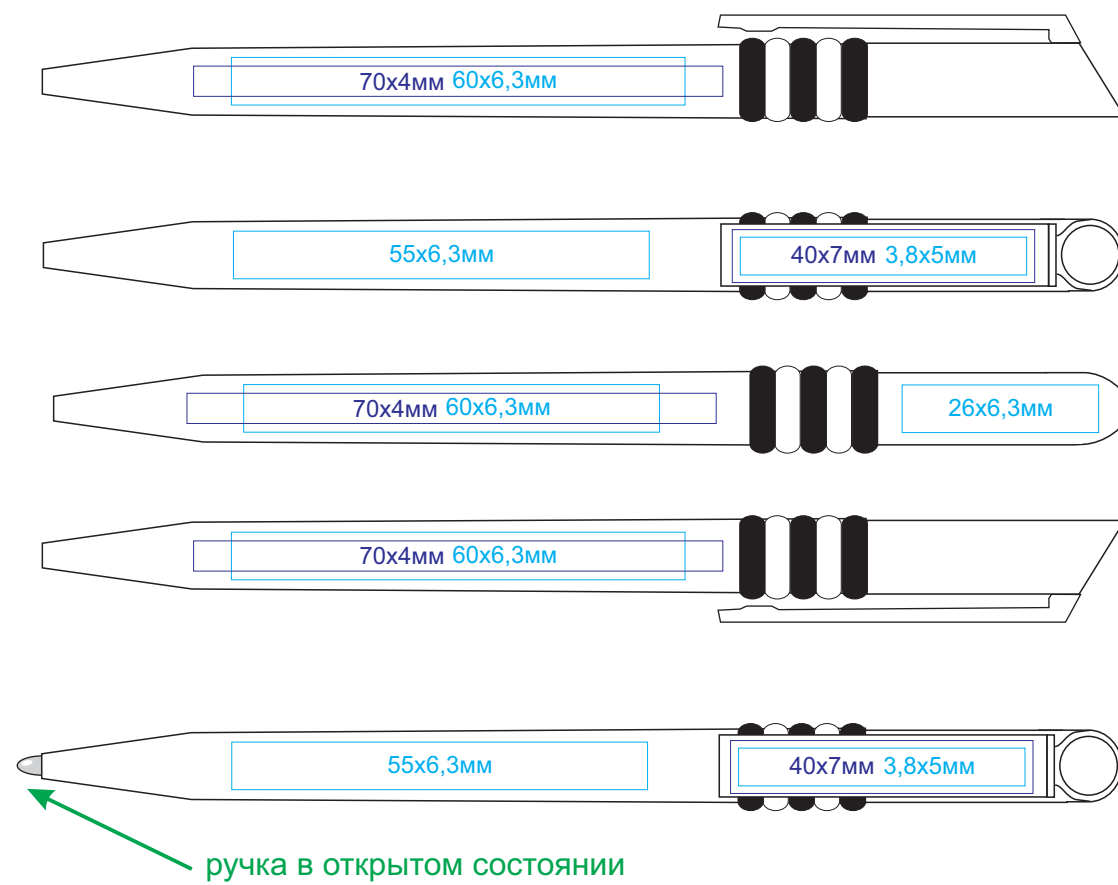

# Ручка GRIFFE

арт. 174

методы нанесения: [тампопечать](#), [УФ-печать](#)

174/08

174/35

174/15

174/35/03

174/24

174/60