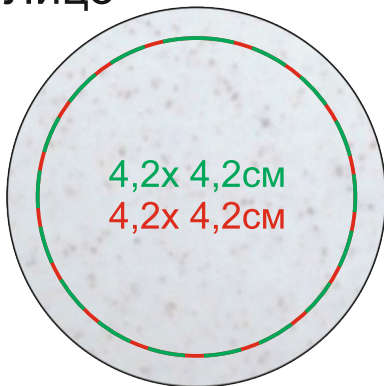

# Игрушка YOYO "RUNUX» 346380

Метод нанесения: Тампопечать, Лазерная гравировка(Цвет и качество лого зависит от структуры материала и может отличаться в тираже), наклейка

Стороны не симметричны относительно друг друга,  
в тираже возможно смещение логотипа

Лицо

Оборот