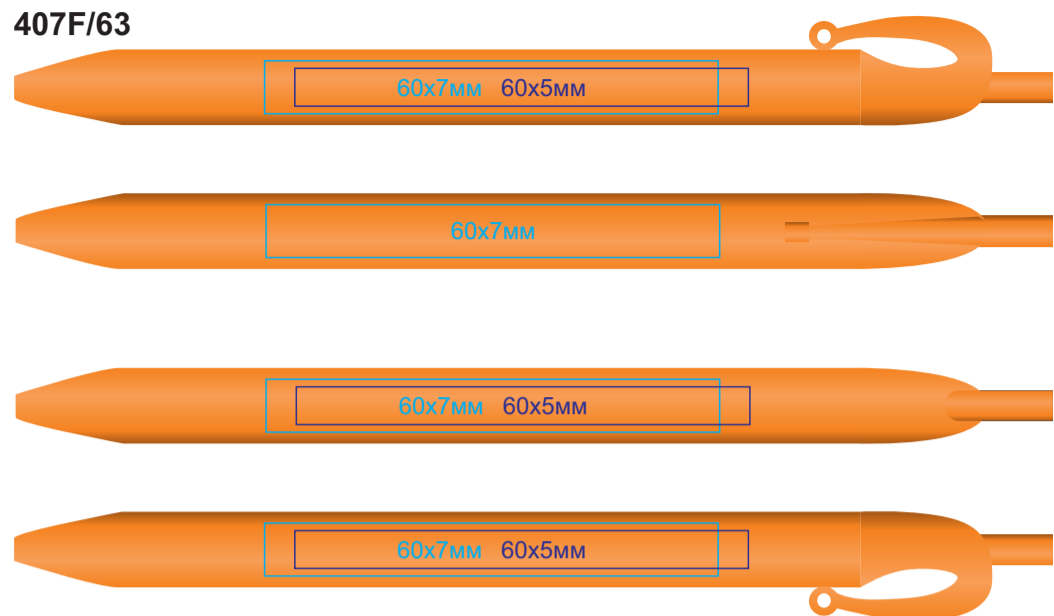

Ручка JOCKER FROST

арт. 407F

методы нанесения: [тампопечать \(с подложкой даже для кроющих цветов\)](#), [уф-печать](#)

407F/63

407F/73

407F/65

407F/90

407F/67