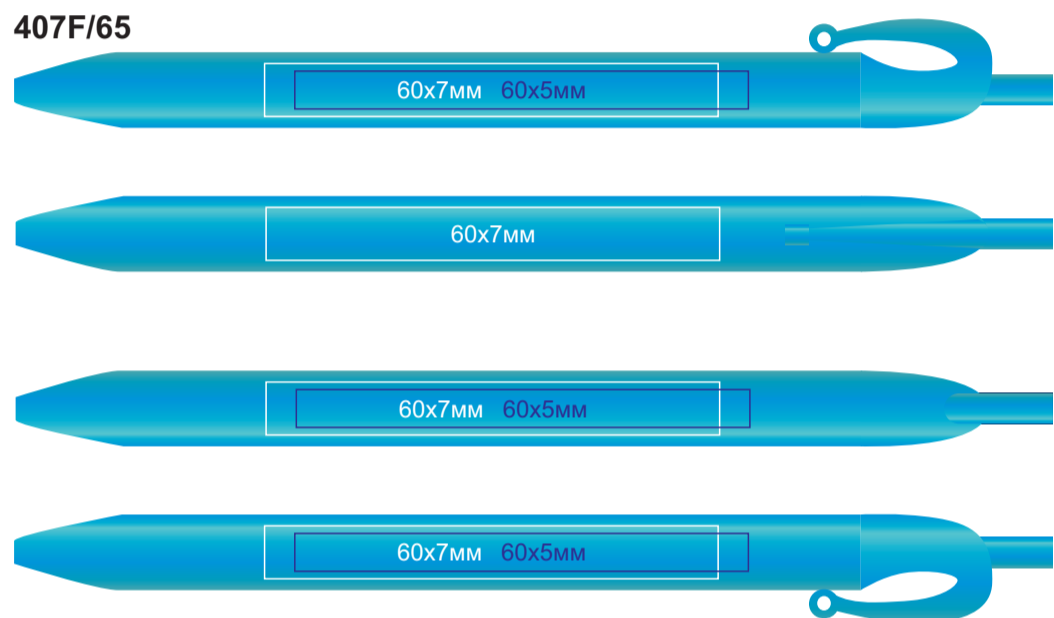

Ручка JOCKER FROST

арт. 407F

методы нанесения: [тампопечать \(с подложкой даже для кроющих цветов\)](#), [уф-печать](#)

407F/63

407F/73

407F/65

407F/90

407F/67

407F/94

407F/70