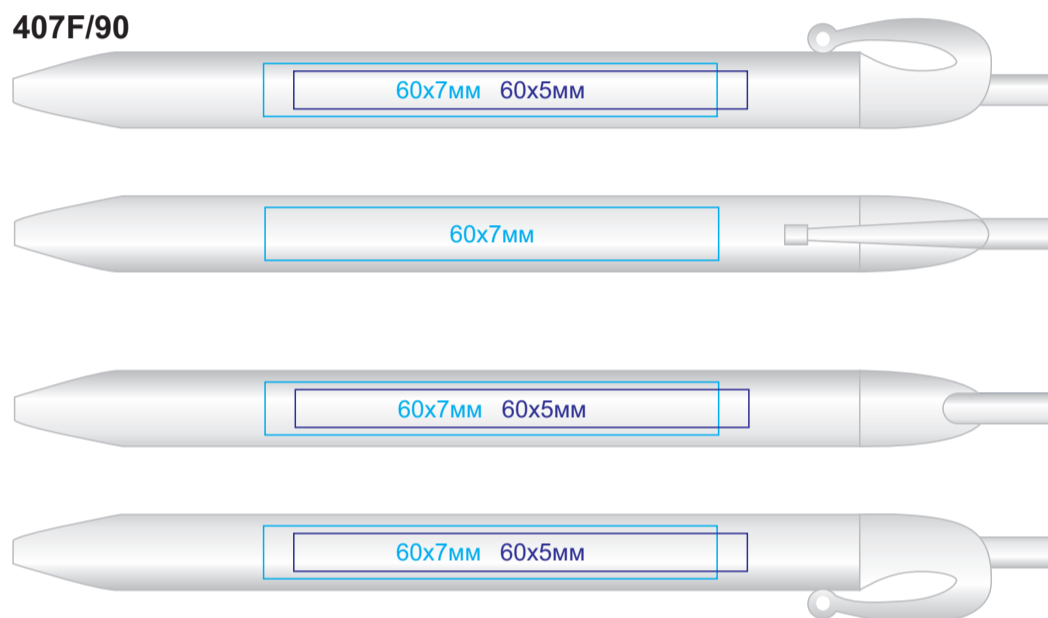

Ручка JOCKER FROST

арт. 407F

методы нанесения: [тампопечать \(с подложкой даже для кроющих цветов\)](#), [уф-печать](#)

407F/63

407F/73

407F/65

407F/90

407F/67

407F/94

407F/70