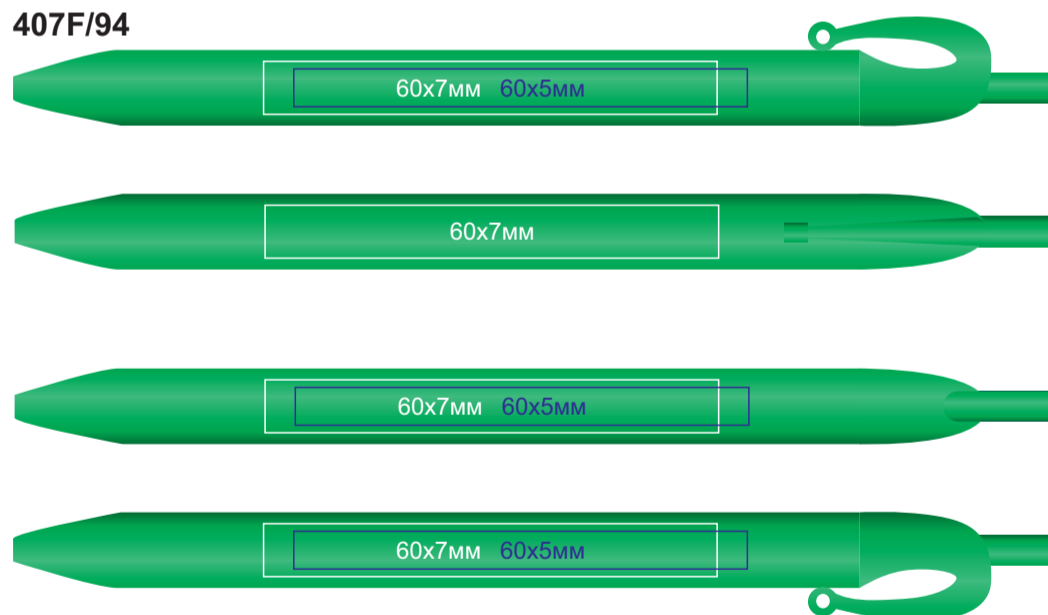

Ручка JOCKER FROST

арт. 407F

методы нанесения: [тампопечать \(с подложкой даже для кроющих цветов\)](#), [уф-печать](#)

407F/63

407F/73

407F/65

407F/90

407F/67

407F/94

407F/70