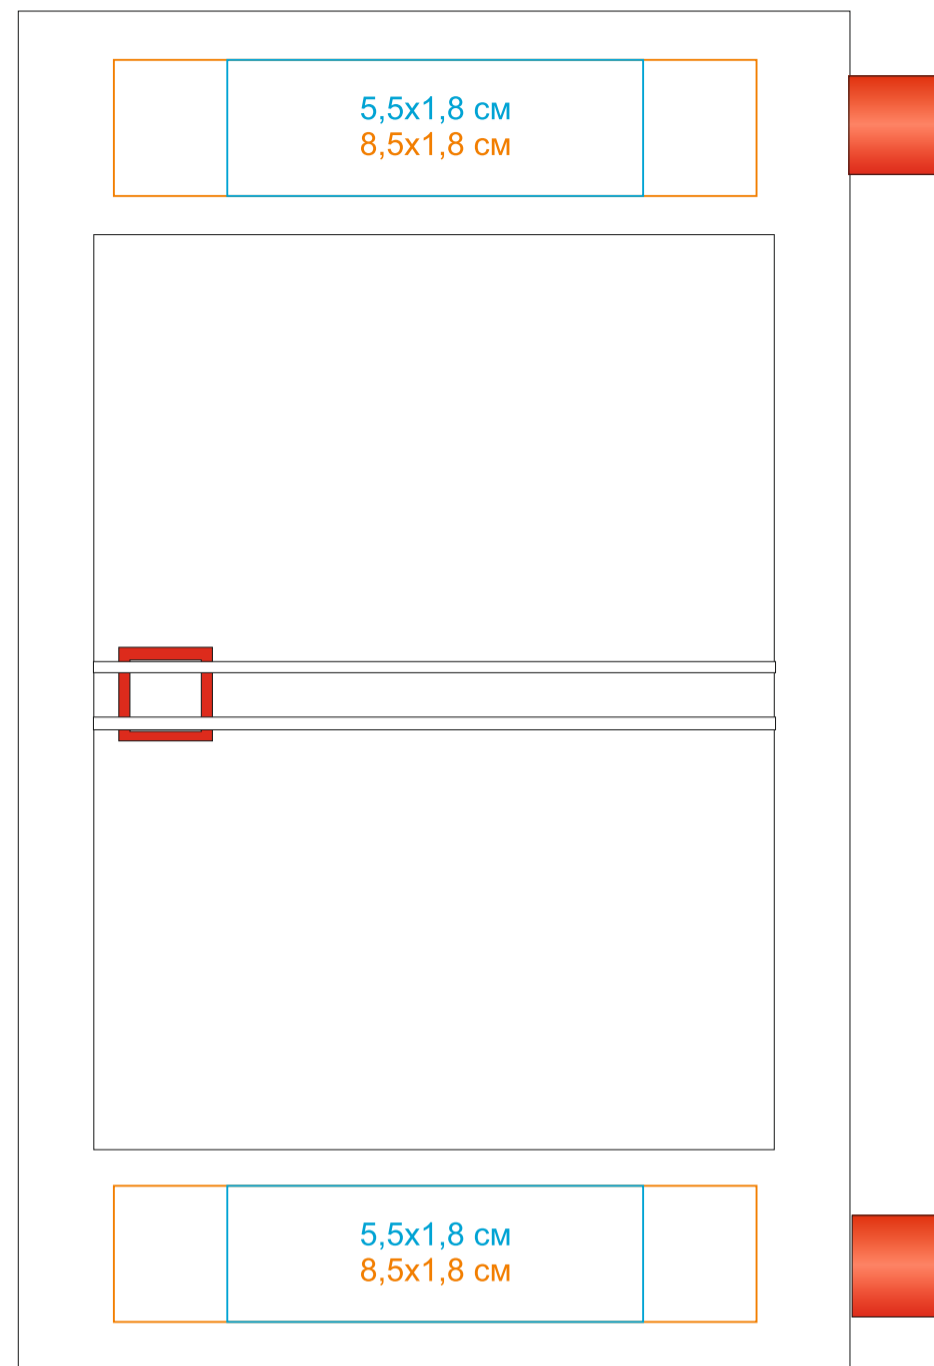

арт.9510

Календарь настольный на 2 года

Метод нанесения: **тампопечать, УФ печать, шелкография по плоским поверхностям в 1 кроющий цвет (золото, серебро, черный)**

/01

/03

/08

/15

/24

/35

подставка
метод нанесения: **УФ печать**