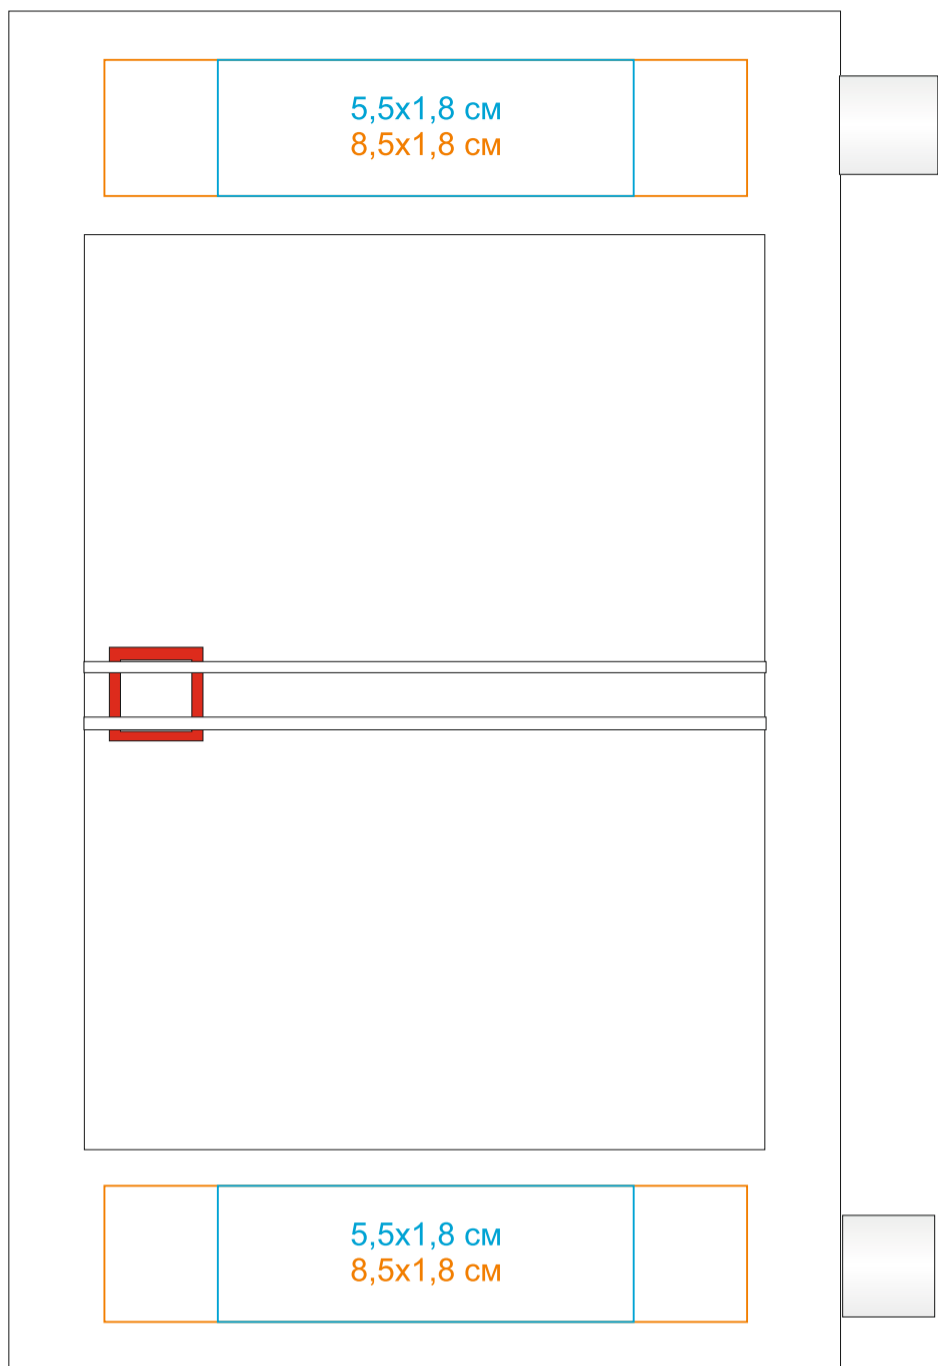

арт.9510

Календарь настольный на 2 года

Метод нанесения: **тампопечать, УФ печать, шелкография по плоским поверхностям в 1 кроющий цвет (золото, серебро, черный)**

/01

/03

/08

/15

/24

/35

подставка
метод нанесения: **УФ печать**