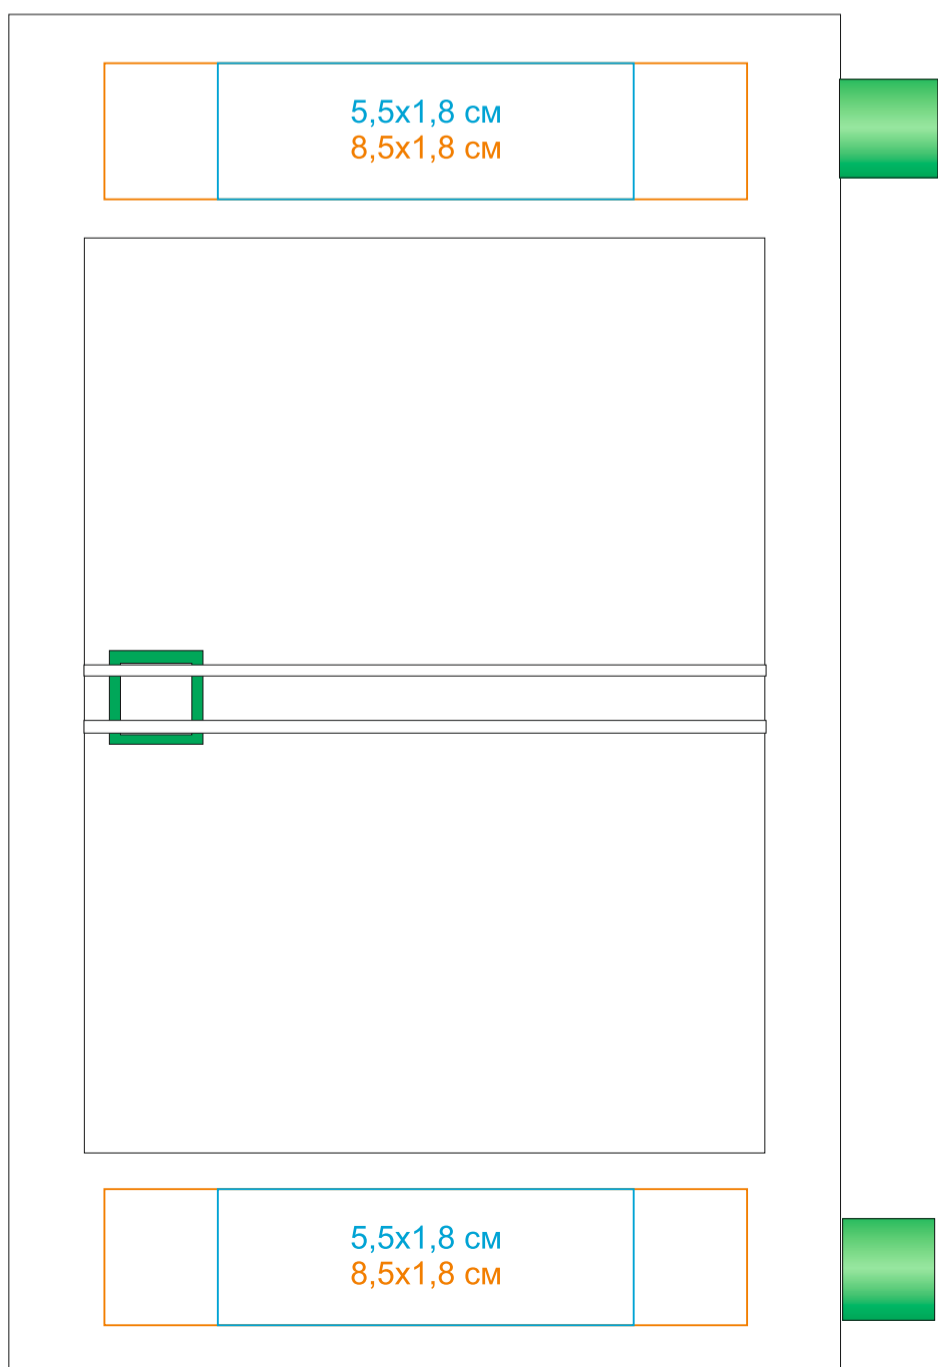

арт.9510

Календарь настольный на 2 года

Метод нанесения: **тампопечать, УФ печать, шелкография по плоским поверхностям в 1 кроющий цвет (золото, серебро, черный)**

/01

/03

/08

/15

/24

/35

подставка
метод нанесения: **УФ печать**