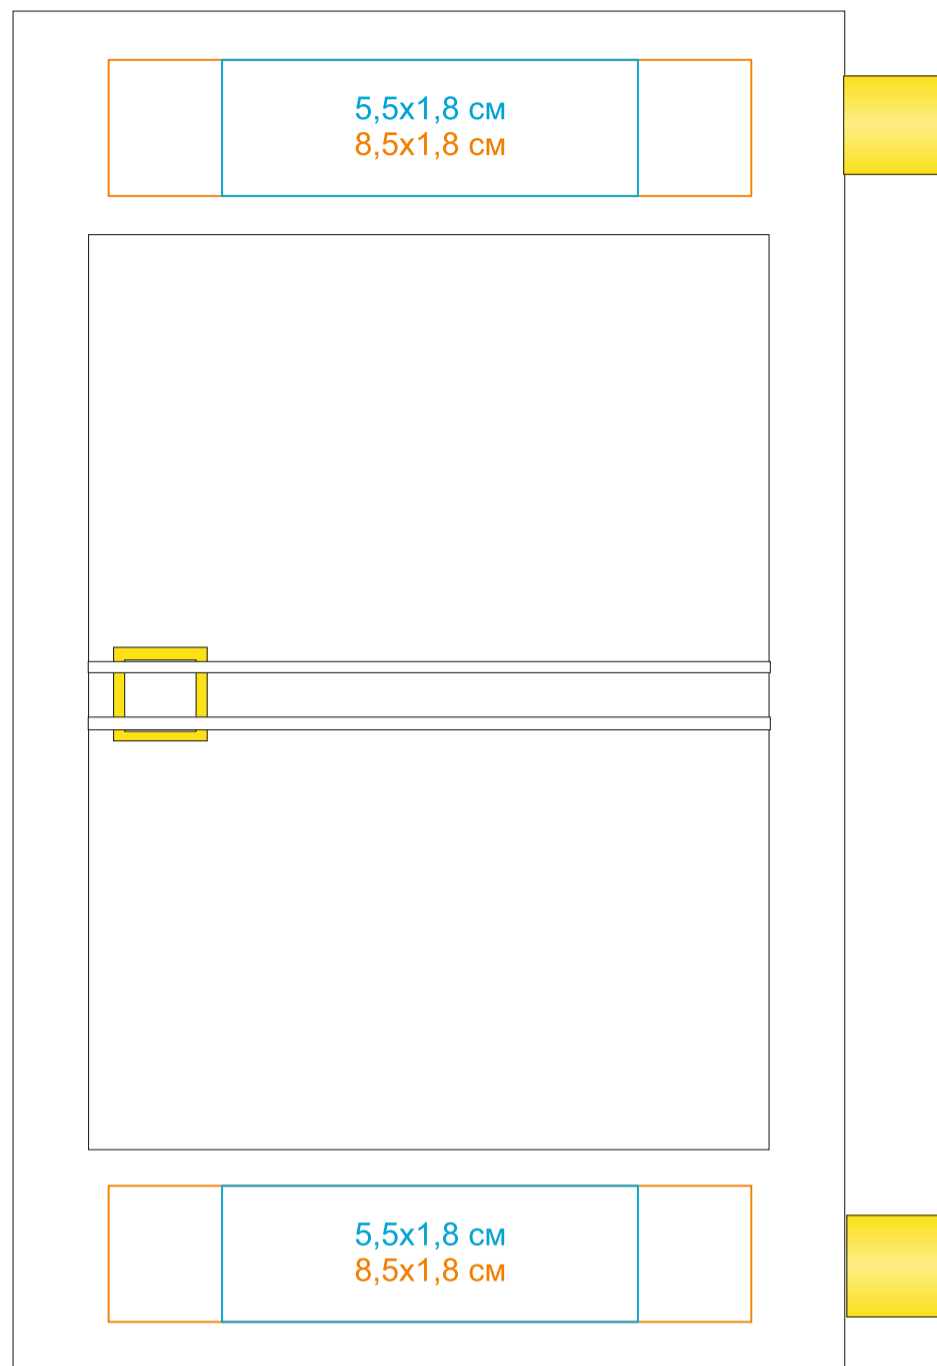

арт.9510

Календарь настольный на 2 года

Метод нанесения: **тампопечать, УФ печать, шелкография по плоским поверхностям в 1 кроющий цвет (золото, серебро, черный)**

/01

/03

/08

/15

/24

/35

подставка
метод нанесения: **УФ печать**