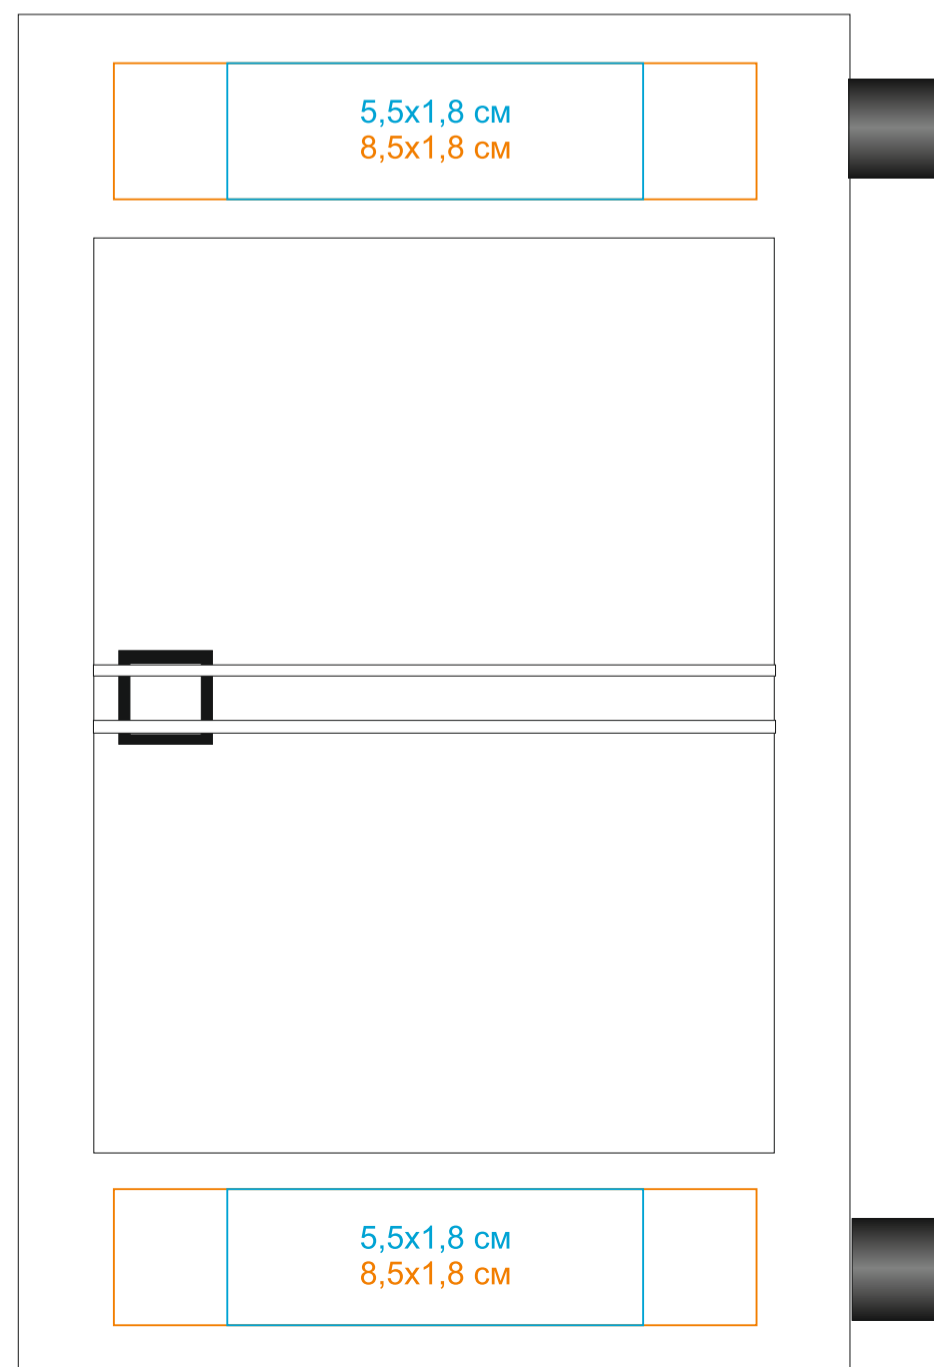

арт.9510

Календарь настольный на 2 года

Метод нанесения: **тампопечать, УФ печать, шелкография по плоским поверхностям в 1 кроющий цвет (золото, серебро, черный)**

/01

/03

/08

/15

/24

/35

подставка
метод нанесения: **УФ печать**