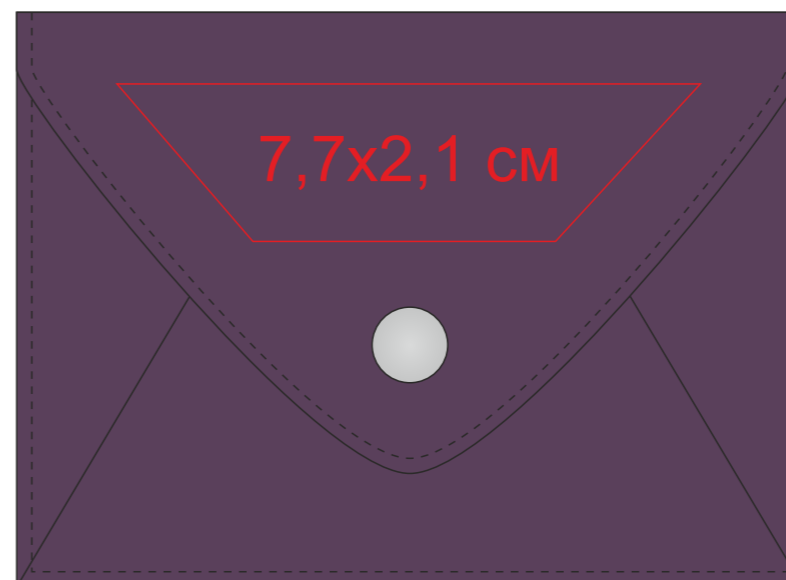

Холдер для карт "Sincerity" арт. 34011

Метод нанесения: тиснение блинт, тиснение фольгой

34011/08
лицо

оборот

34011/11
лицо

оборот

34011/15
лицо

оборот

34011/22
лицо

оборот

34011/24
лицо

оборот