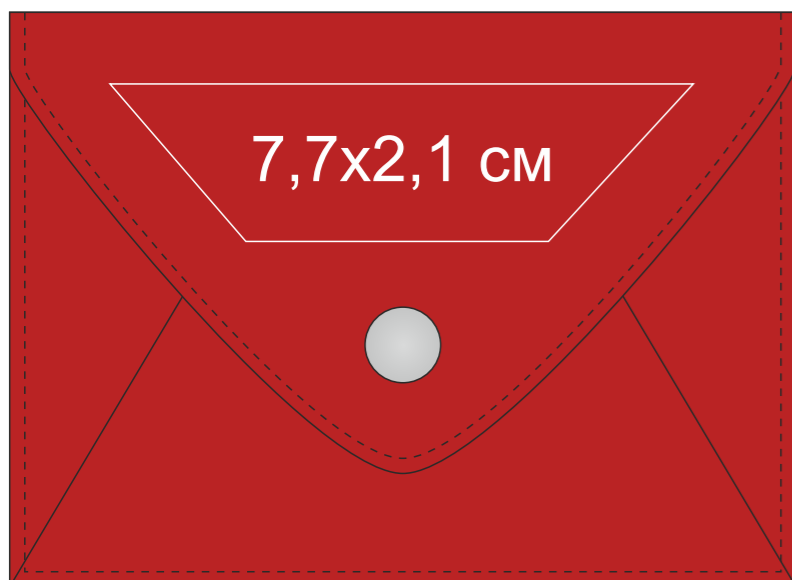

Холдер для карт "Sincerity" арт. 34011

Метод нанесения: тиснение блинт, тиснение фольгой

34011/08
лицо

оборот

34011/11
лицо

оборот

34011/15
лицо

оборот

34011/22
лицо

оборот

34011/24
лицо

оборот