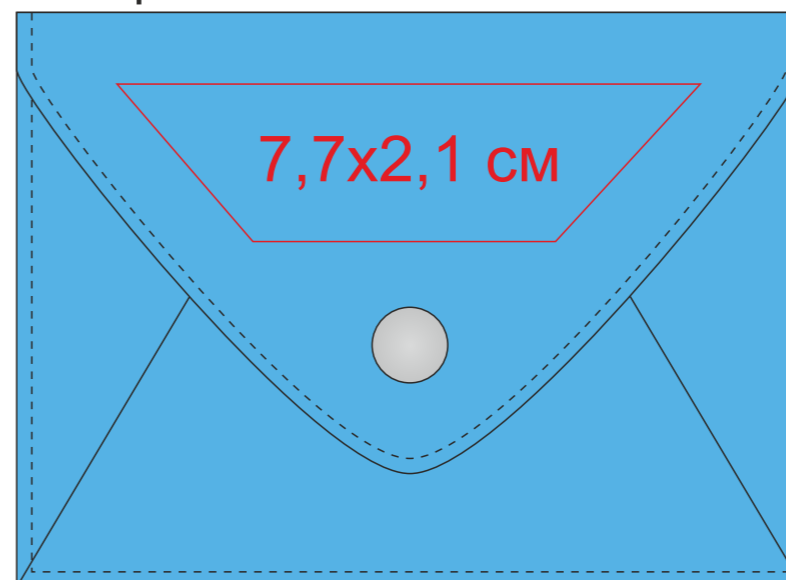

Холдер для карт "Sincerity" арт. 34011

Метод нанесения: тиснение блинт, тиснение фольгой

34011/08
лицо

оборот

34011/11
лицо

оборот

34011/15
лицо

оборот

34011/22
лицо

оборот

34011/24
лицо

оборот