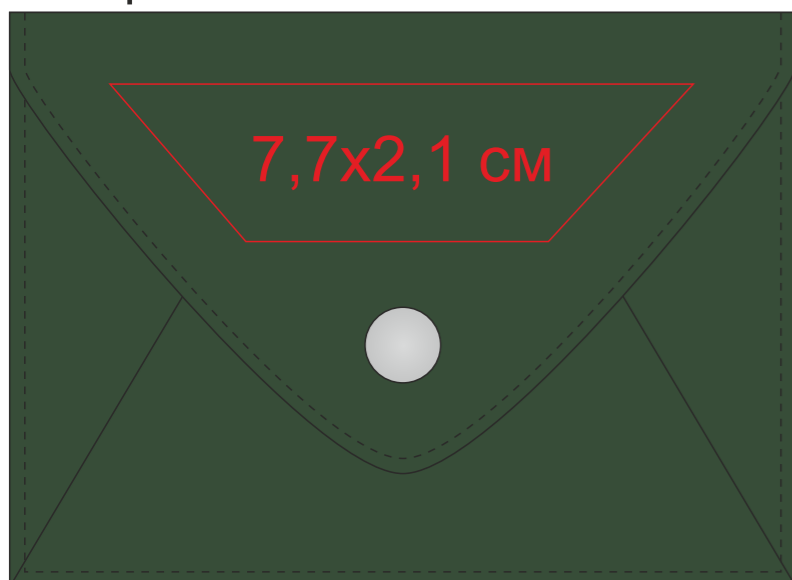

Холдер для карт "Sincerity" арт. 34011

Метод нанесения: тиснение блинт, тиснение фольгой

34011/08
лицо

оборот

34011/11
лицо

оборот

34011/15
лицо

оборот

34011/22
лицо

оборот

34011/24
лицо

оборот