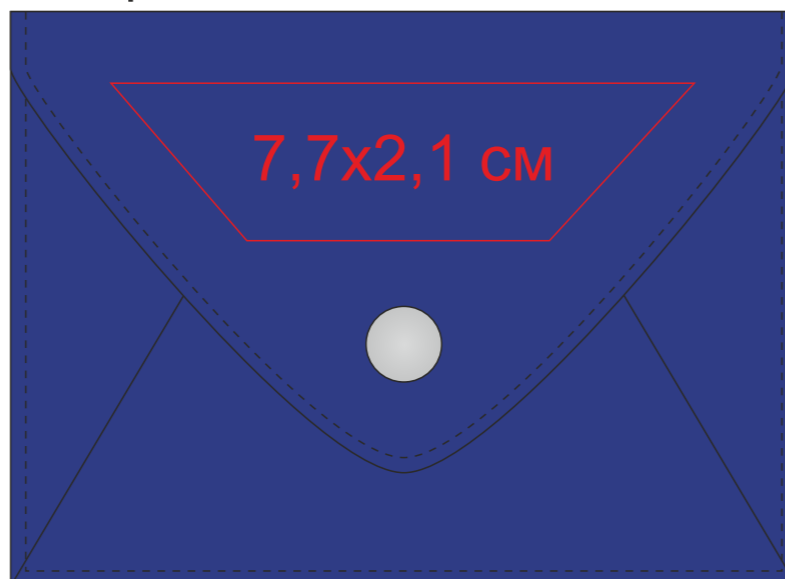

Холдер для карт "Sincerity" арт. 34011

Метод нанесения: тиснение блинт, тиснение фольгой

34011/08
лицо

оборот

34011/11
лицо

оборот

34011/15
лицо

оборот

34011/22
лицо

оборот

34011/24
лицо

оборот