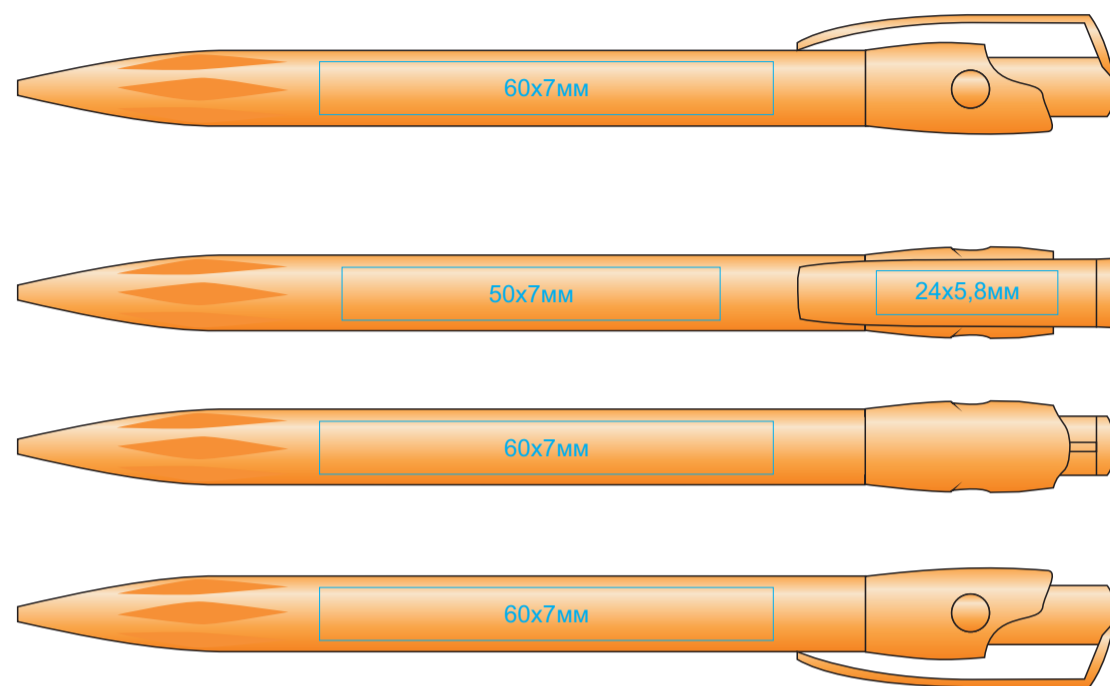

KIKI FROST, ручка шариковая, фростированный пластик
арт. 393F

методы нанесения: [тампопечать](#)

Тампопечать с подложкой даже для кроющих цветов!

393F/90

393F/63

393F/67

393F/66

393F/73