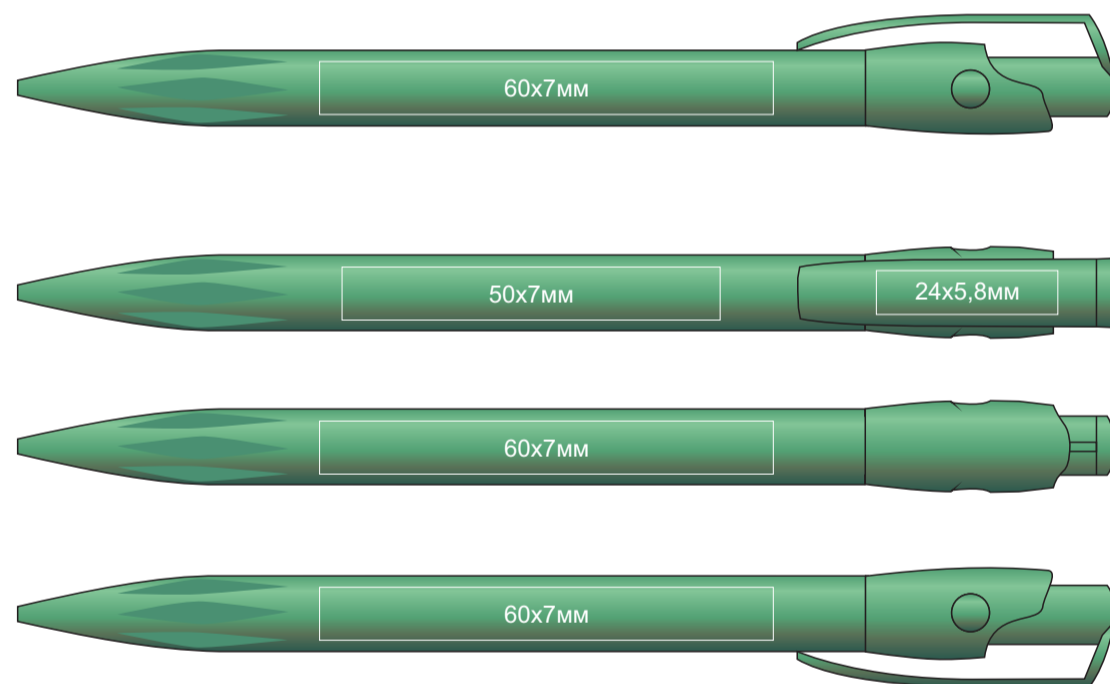

KIKI FROST, ручка шариковая, фростированный пластик
арт. 393F

методы нанесения: [тампопечать](#)

Тампопечать с подложкой даже для кроющих цветов!

393F/90

393F/63

393F/67

393F/66

393F/73