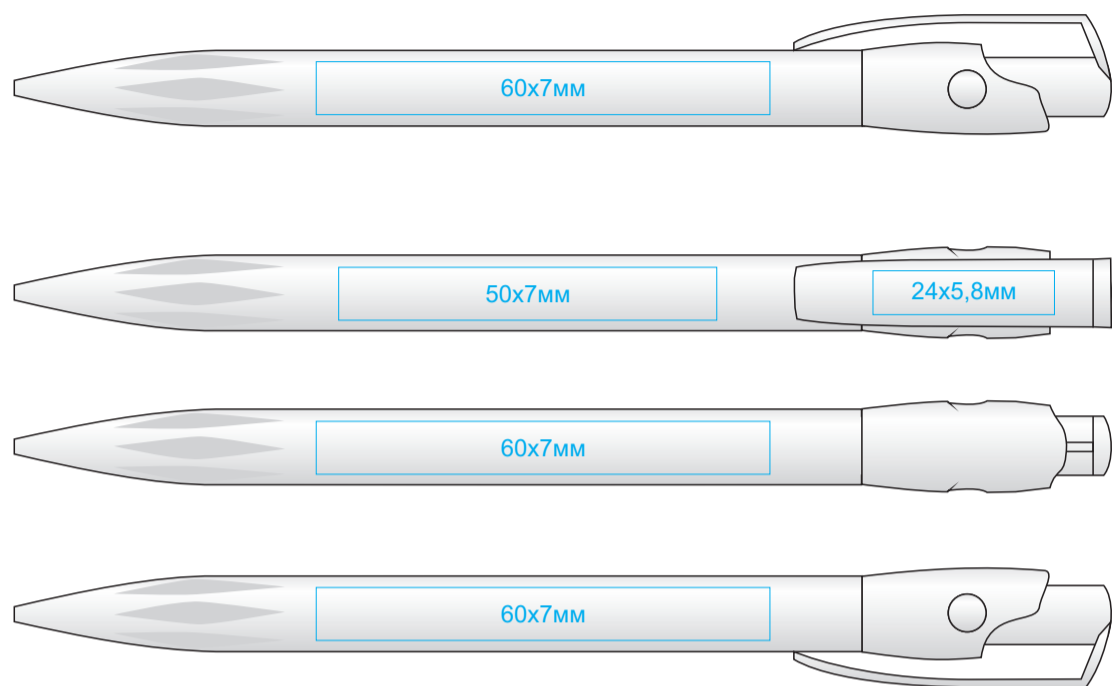

KIKI FROST, ручка шариковая, фростированный пластик
арт. 393F

методы нанесения: [тампопечать](#)

Тампопечать с подложкой даже для кроющих цветов!

393F/90

393F/63

393F/67

393F/66

393F/73