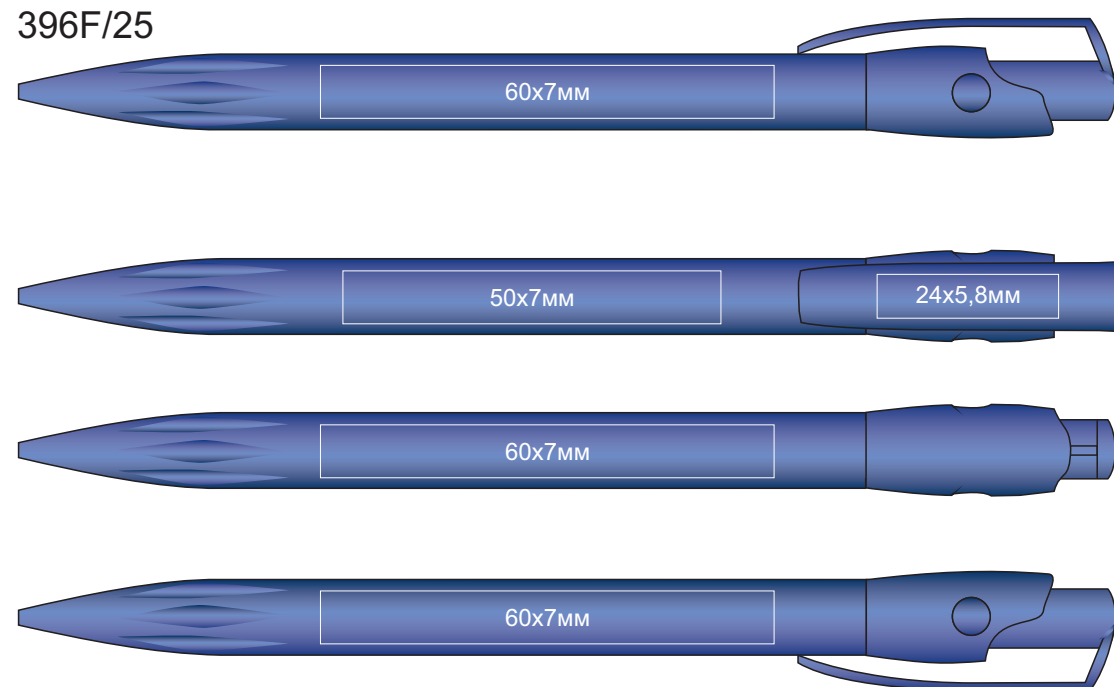

Ручка KIKI MT
арт. 396F

методы нанесения: тампопечать (необходима подложка даже для кроющих цветов)

396F/03

396F/18

396F/05

396F/25

396F/08

396F/35

396F/120