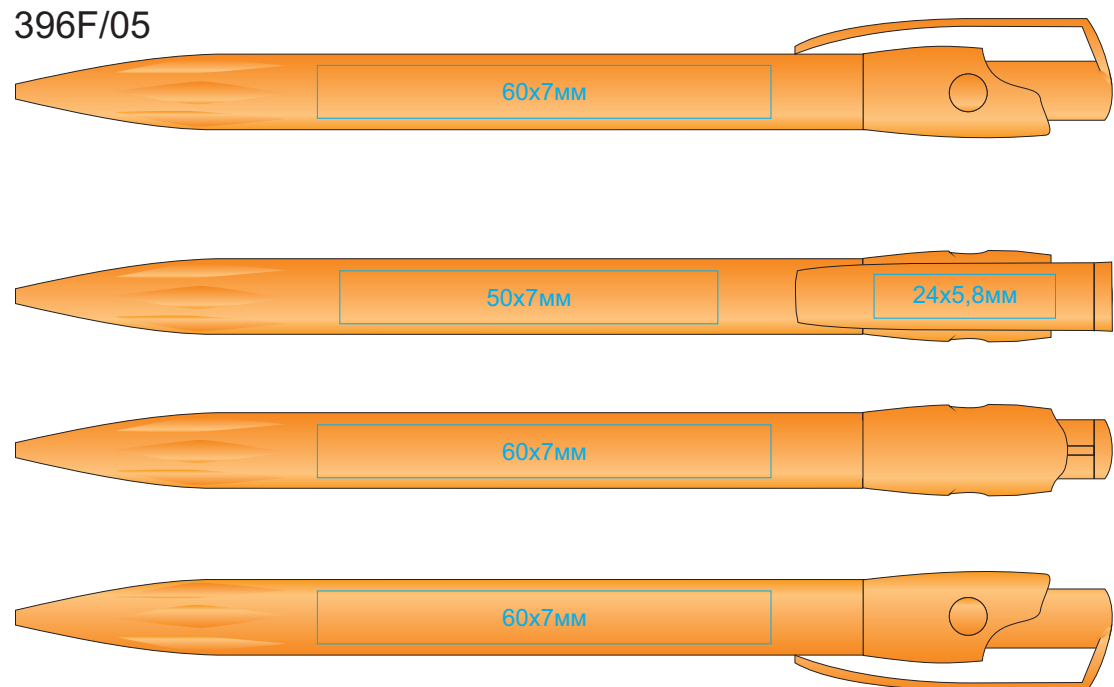

Ручка KIKI MT
арт. 396F

методы нанесения: тампопечать (необходима подложка даже для кроющих цветов)

396F/03

396F/18

396F/05

396F/25

396F/08

396F/35

396F/120