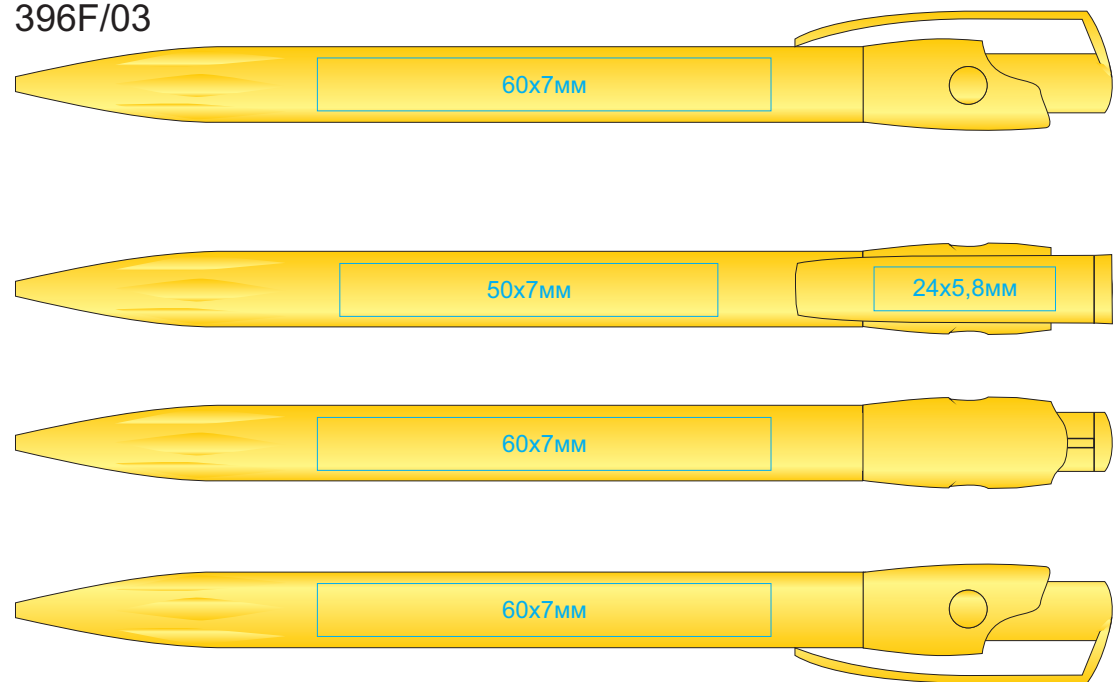

Ручка KIKI MT
арт. 396F

методы нанесения: тампопечать (необходима подложка даже для кроющих цветов)

396F/03

396F/18

396F/05

396F/25

396F/08

396F/35

396F/120