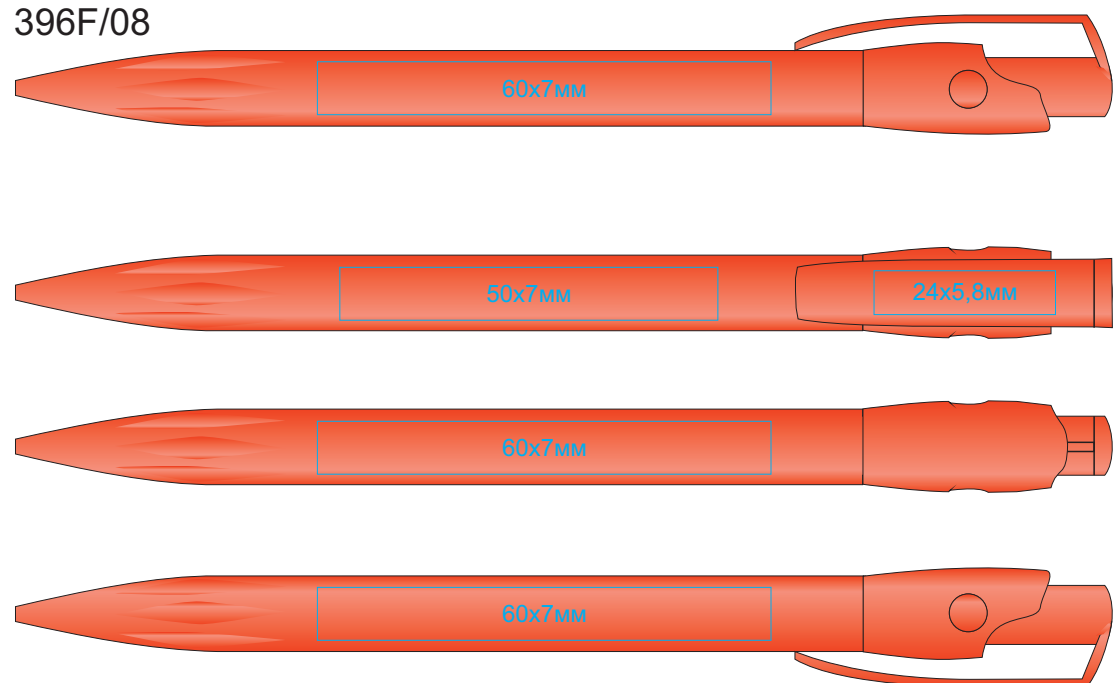

Ручка KIKI MT
арт. 396F

методы нанесения: тампопечать (необходима подложка даже для кроющих цветов)

396F/03

396F/18

396F/05

396F/25

396F/08

396F/35

396F/120