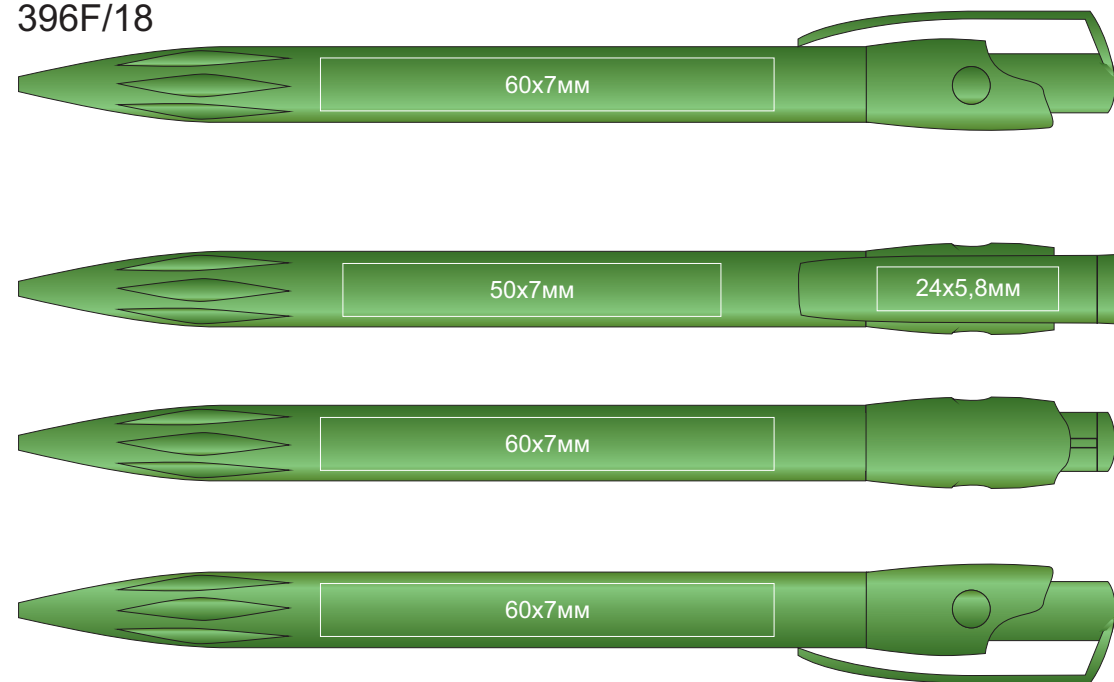

Ручка KIKI MT
арт. 396F

методы нанесения: тампопечать (необходима подложка даже для кроющих цветов)

396F/03

396F/18

396F/05

396F/25

396F/08

396F/35

396F/120