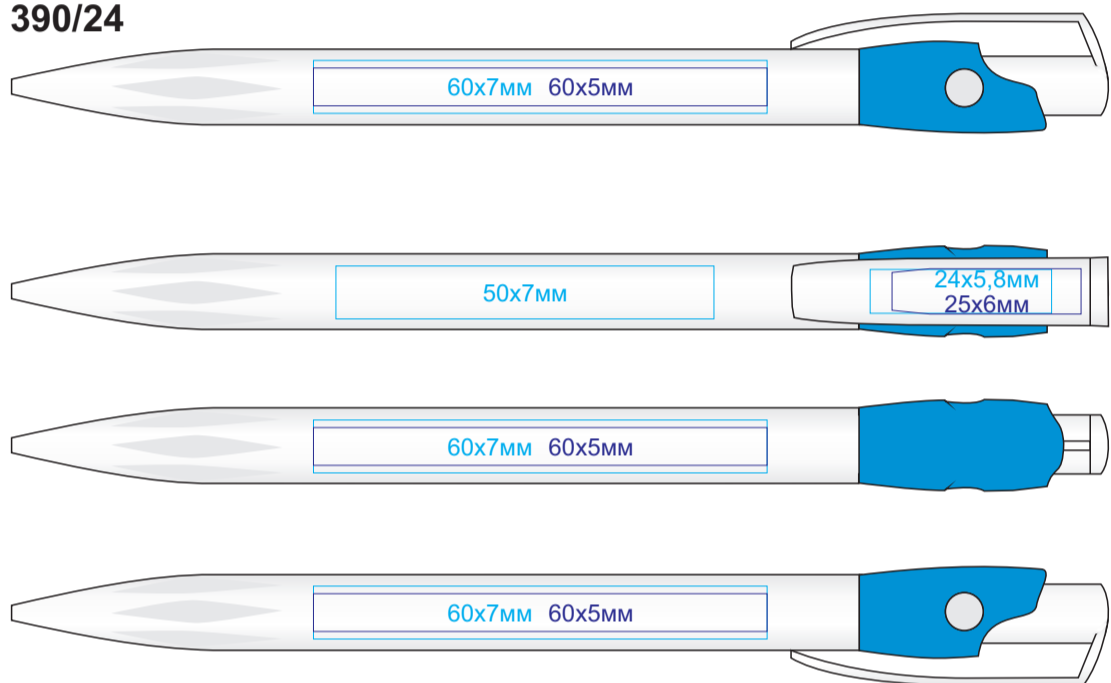

Ручка KIKI

арт. 390

методы нанесения: [тампопечать](#), [уф-печать](#)

390/03

390/15

390/05

390/24

390/08

390/35

390/01

390/25