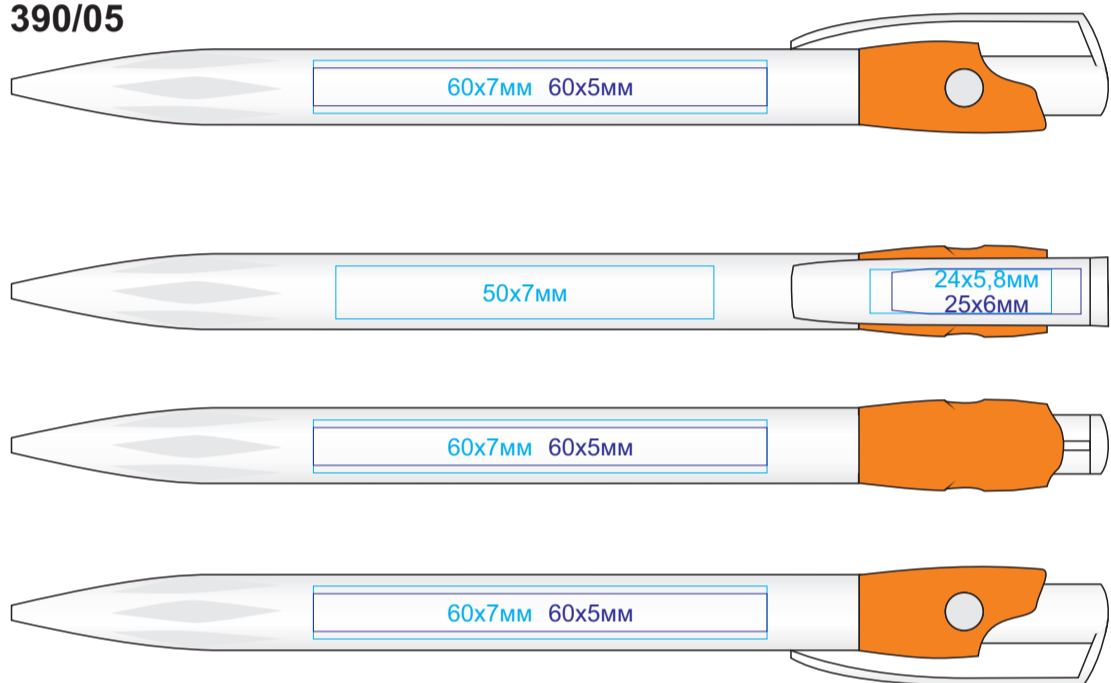

Ручка KIKI

арт. 390

методы нанесения: [тампопечать](#), [уф-печать](#)

390/03

390/15

390/05

390/24

390/08

390/35

390/01

390/25