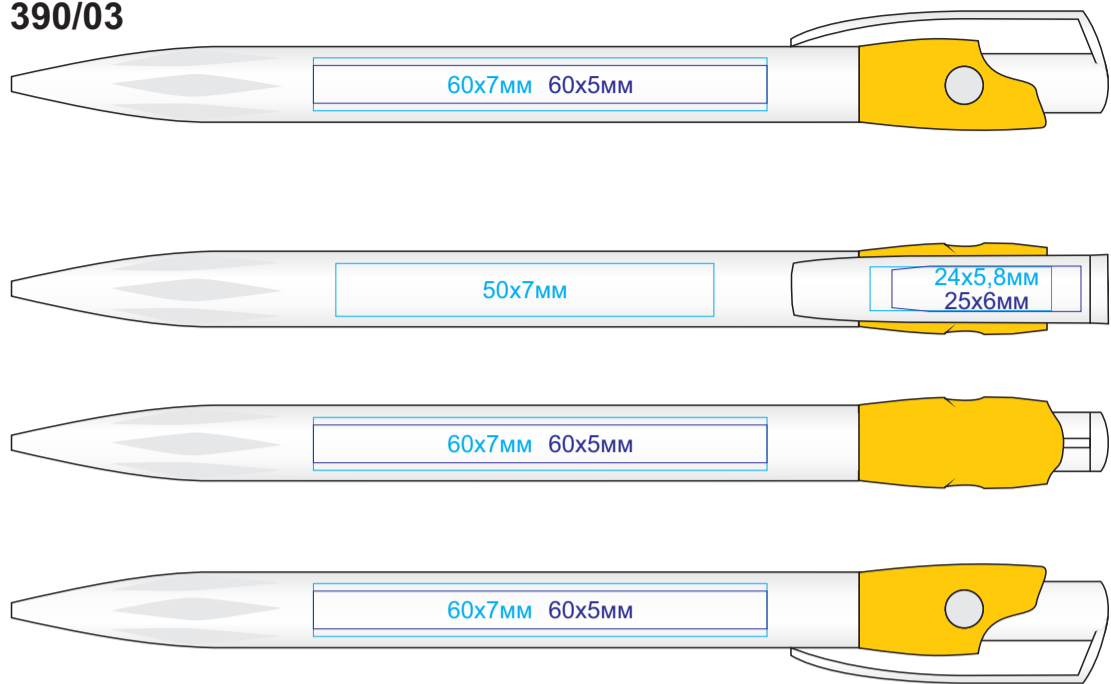

Ручка KIKI

арт. 390

методы нанесения: [тампопечать](#), [уф-печать](#)

390/03

390/15

390/05

390/24

390/08

390/35

390/01

390/25