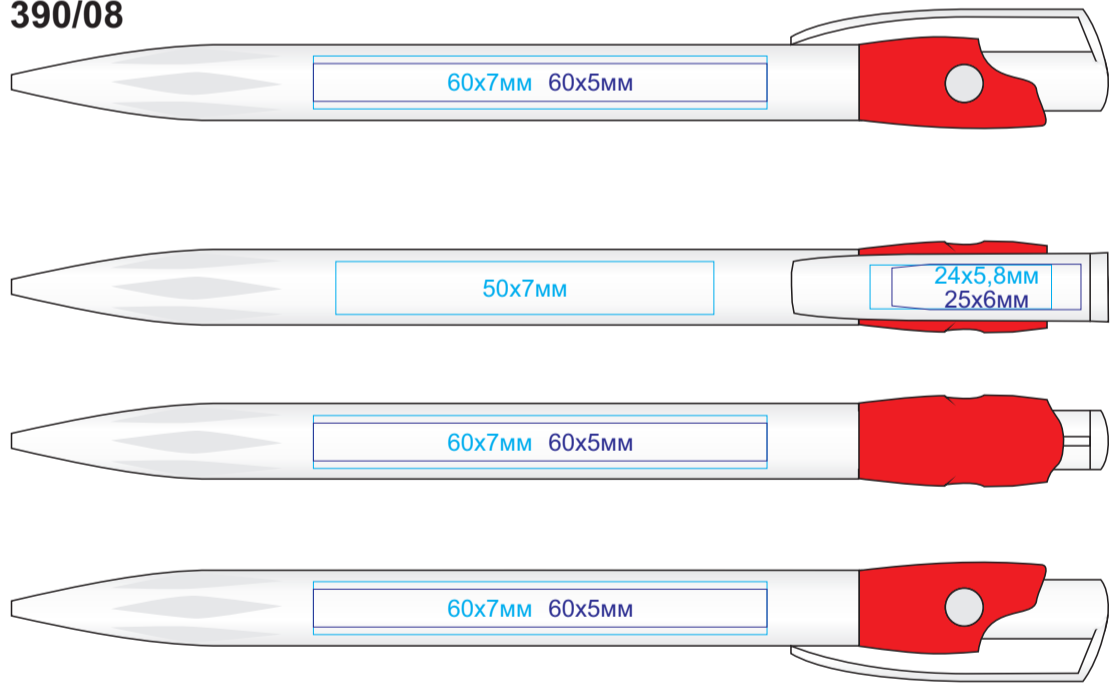

Ручка KIKI

арт. 390

методы нанесения: [тампопечать](#), [уф-печать](#)

390/03

390/15

390/05

390/24

390/08

390/35

390/01

390/25