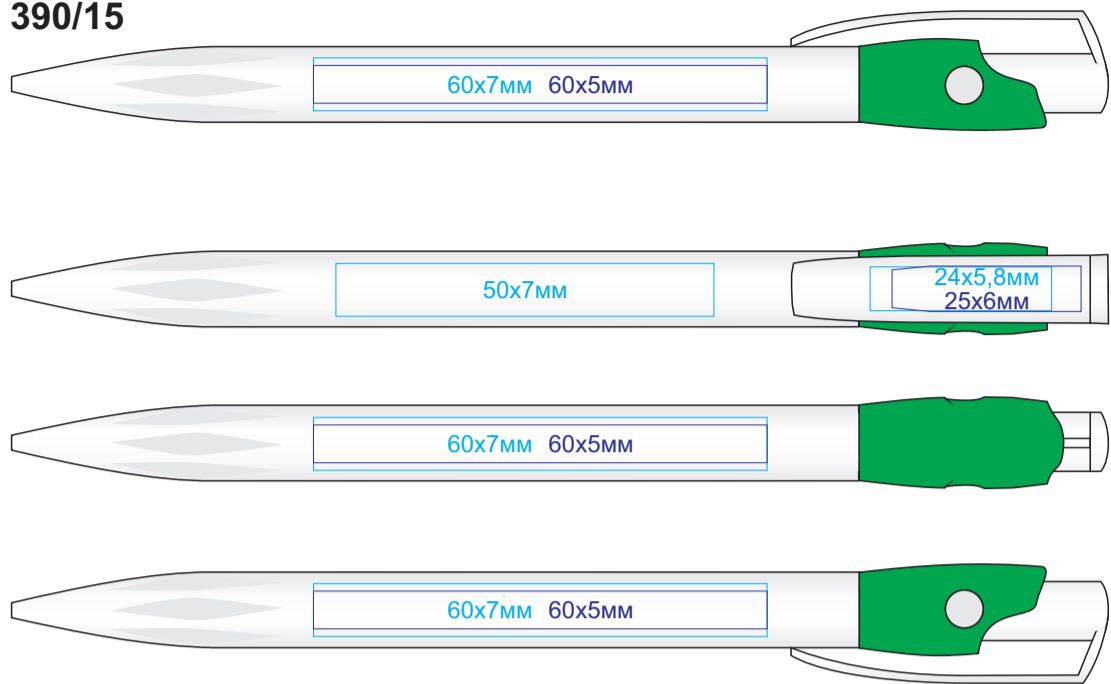

Ручка KIKI

арт. 390

методы нанесения: [тампопечать](#), [уф-печать](#)

390/03

390/15

390/05

390/24

390/08

390/35

390/01

390/25