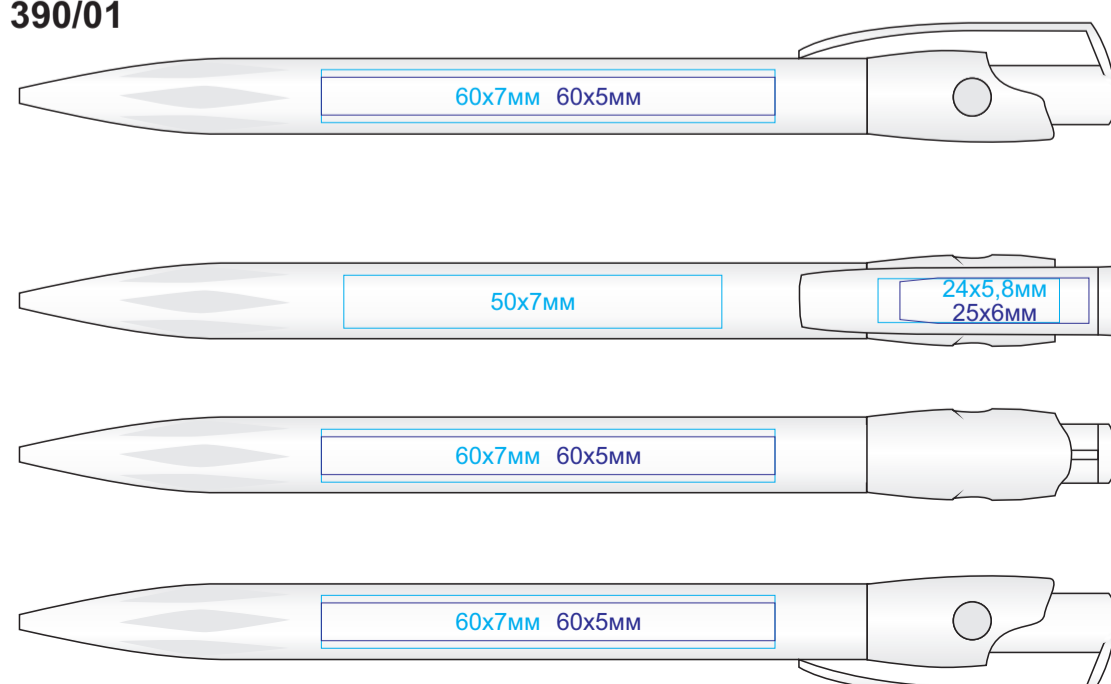

Ручка KIKI

арт. 390

методы нанесения: [тампопечать](#), [уф-печать](#)

390/03

390/15

390/05

390/24

390/08

390/35

390/01

390/25