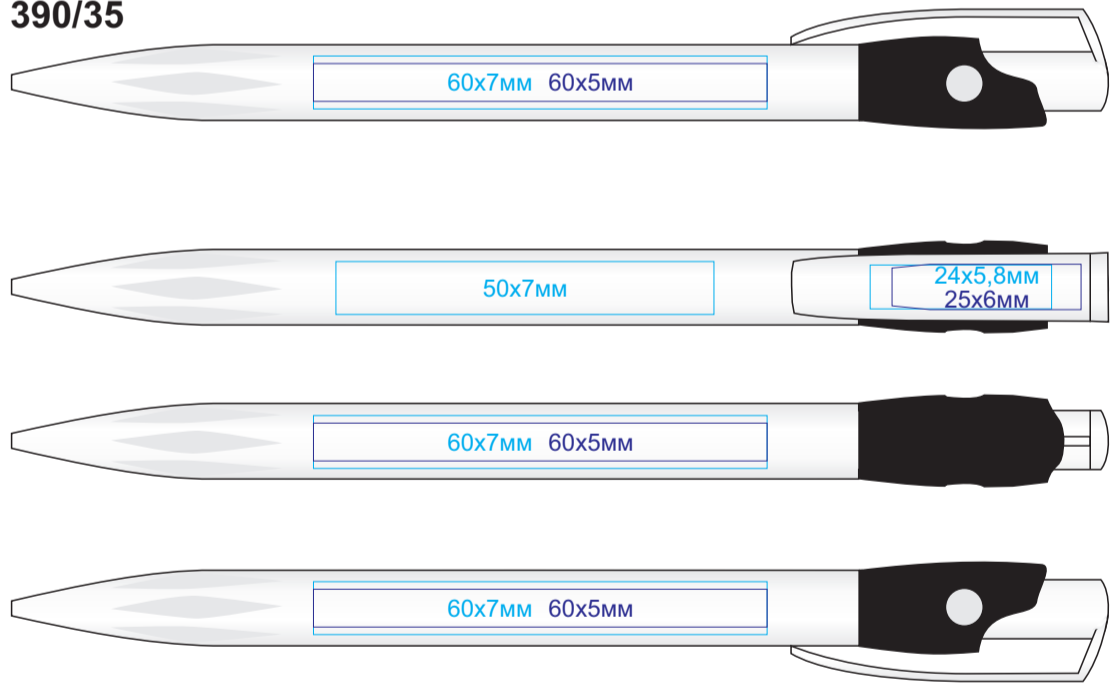

Ручка KIKI

арт. 390

методы нанесения: [тампопечать](#), [уф-печать](#)

390/03

390/15

390/05

390/24

390/08

390/35

390/01

390/25