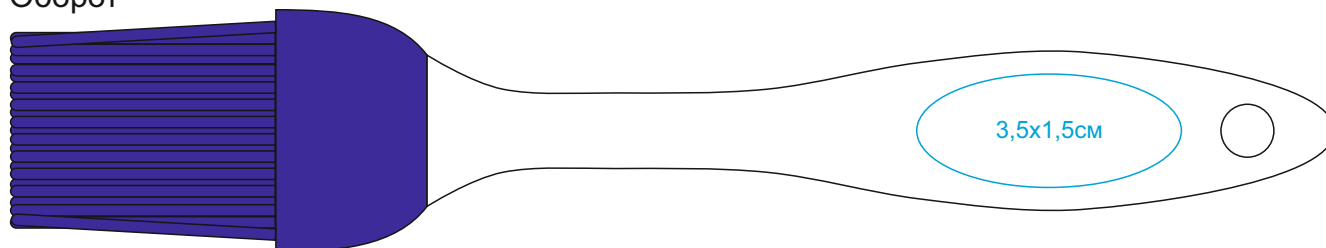

# Кисточка кулинарная KOLAM

арт. 344001

Методы нанесения: **тампопечать (максимум в 2 цвета)**

344001/24

Лицо

Оборот

344001/08

Лицо