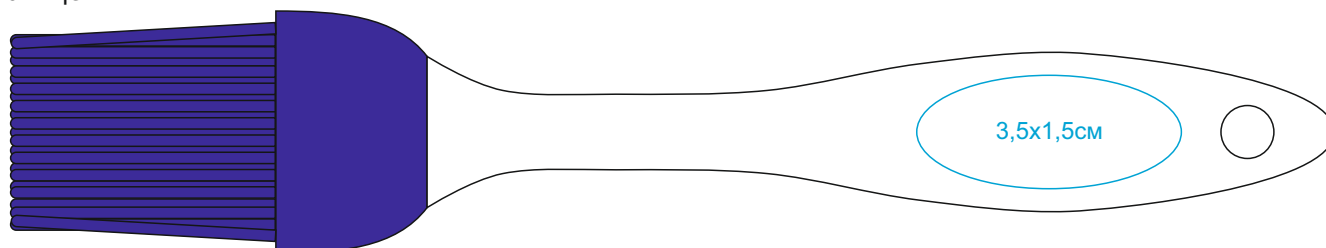

# Кисточка кулинарная KOLAM

арт. 344001

Методы нанесения: **тампопечать (максимум в 2 цвета)**

344001/24

Лицо

Оборот

344001/08

Лицо