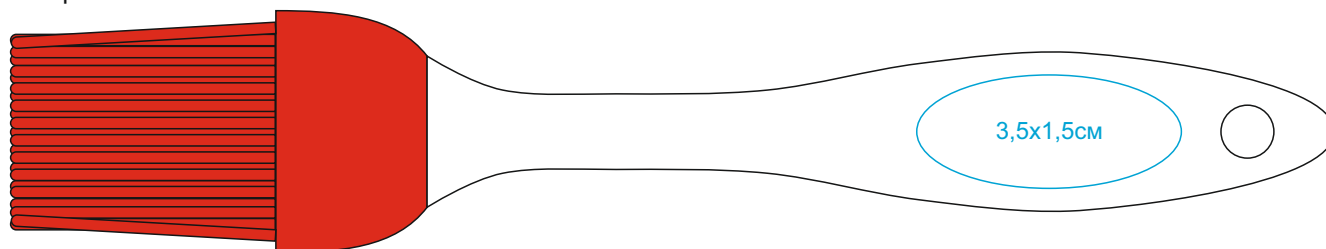

# Кисточка кулинарная KOLAM

арт. 344001

Методы нанесения: **тампопечать (максимум в 2 цвета)**

344001/24

Лицо

Оборот

344001/08

Лицо