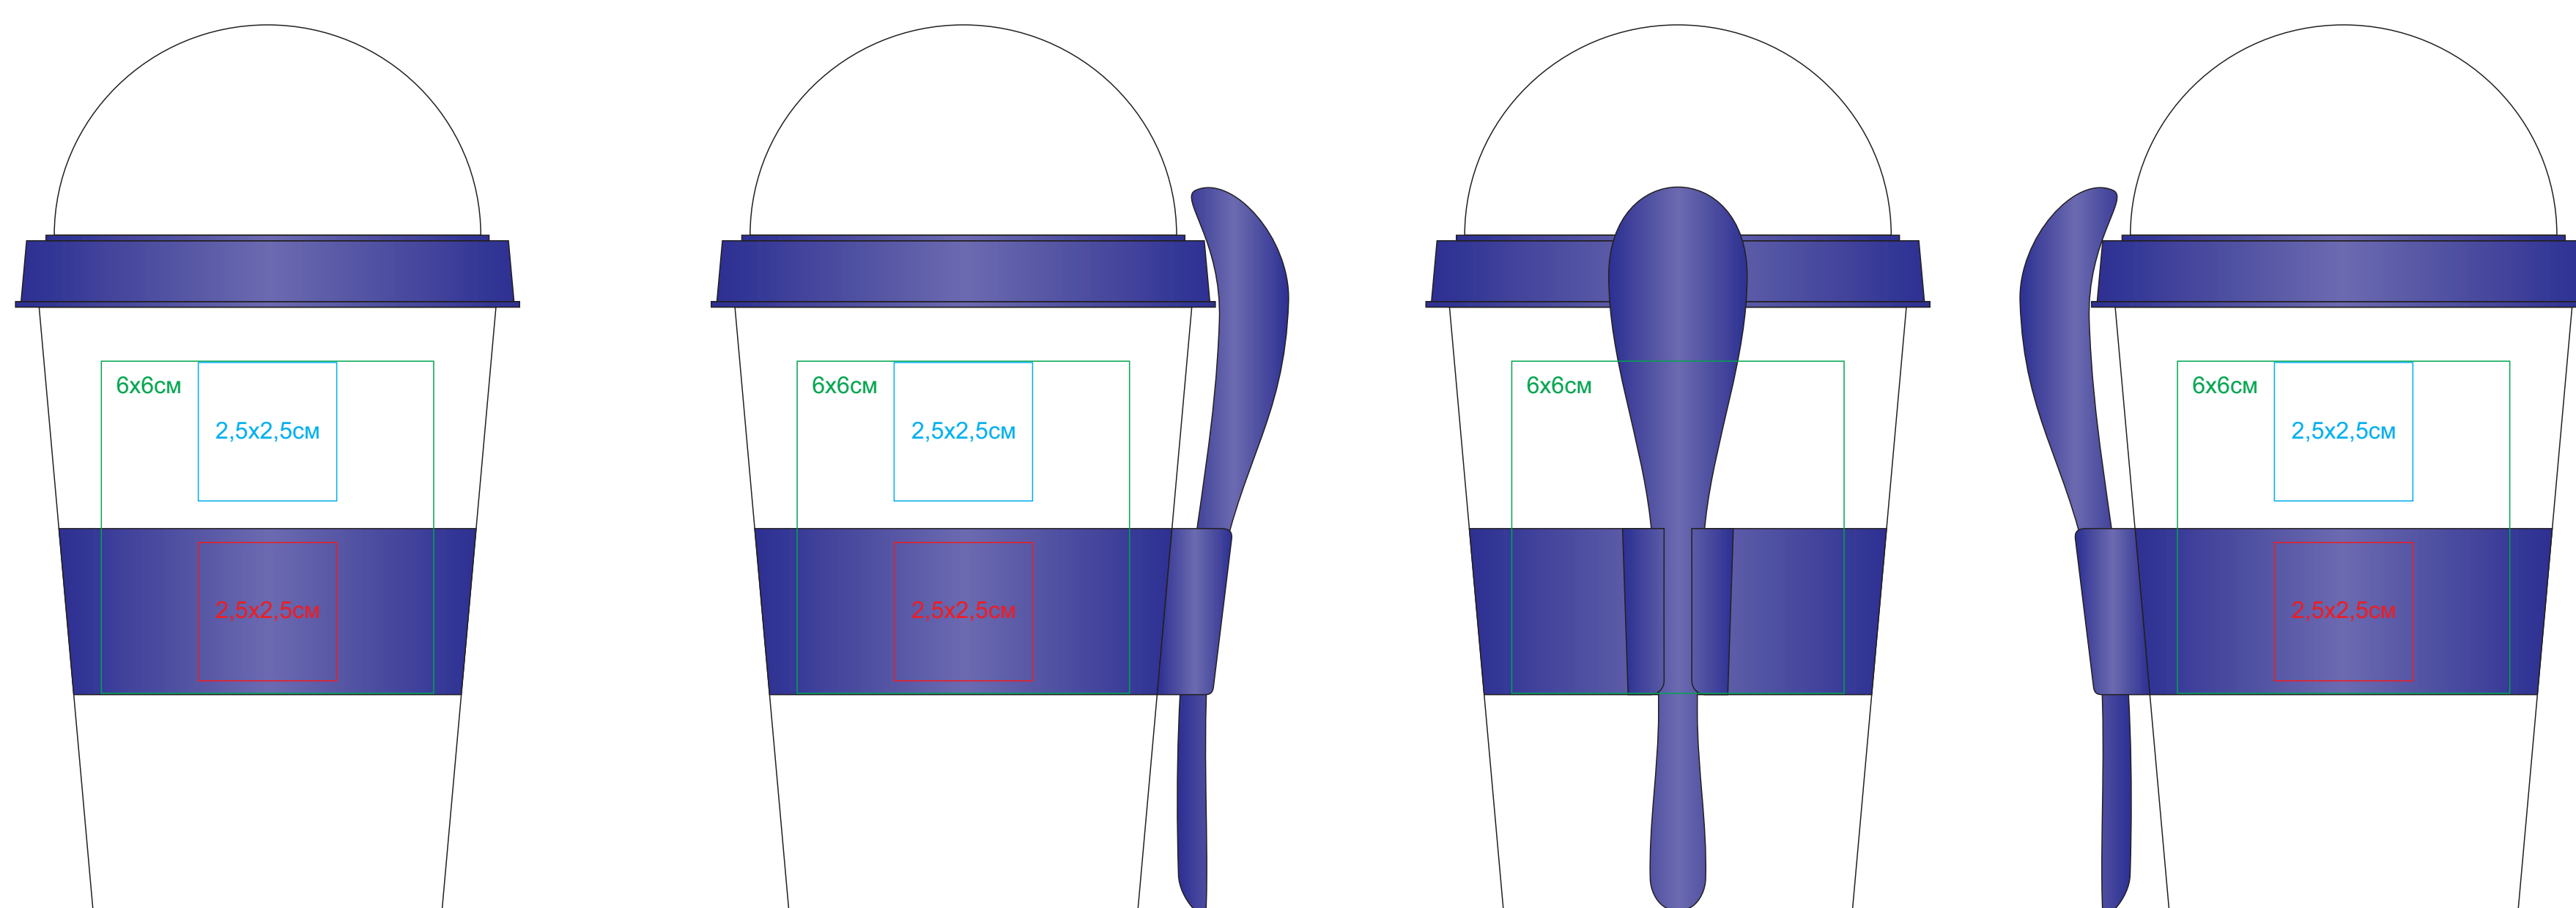

Контейнер для еды YOPLAT с ложкой, 420 мл  
арт. 345572

Методы нанесения: УФ-DTF, тампопечать (в 2 цвета, включая подложку), лазерная гравировка (Нанесение будет иметь плохую видимость из-за особенностей мате

345572/01

345572/08

345572/24

345572/15