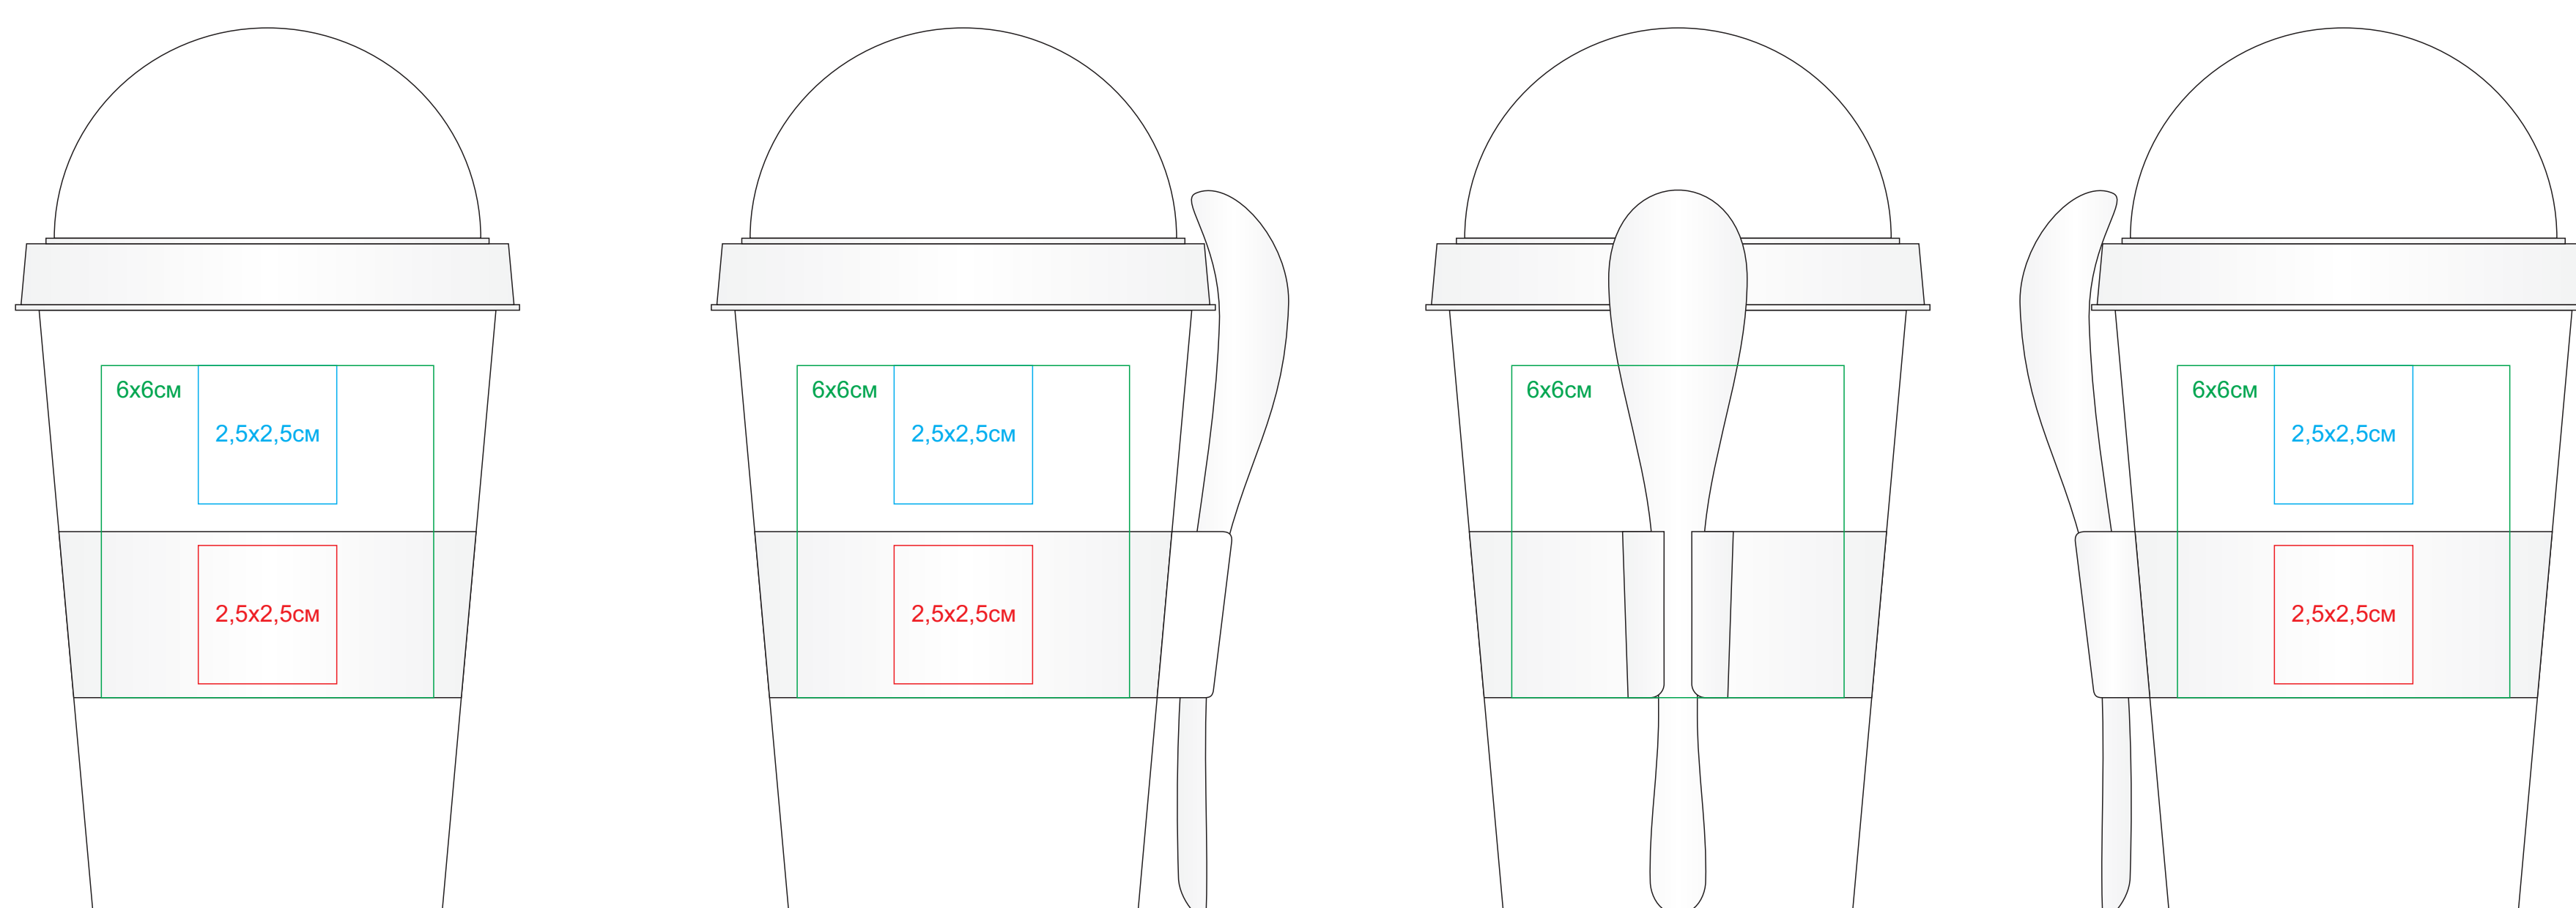

Контейнер для еды YOPLAT с ложкой, 420 мл  
арт. 345572

Методы нанесения: УФ-DTF, тампопечать (в 2 цвета, включая подложку), лазерная гравировка (Нанесение будет иметь плохую видимость из-за особенностей мате

345572/01

345572/08

345572/24

345572/15