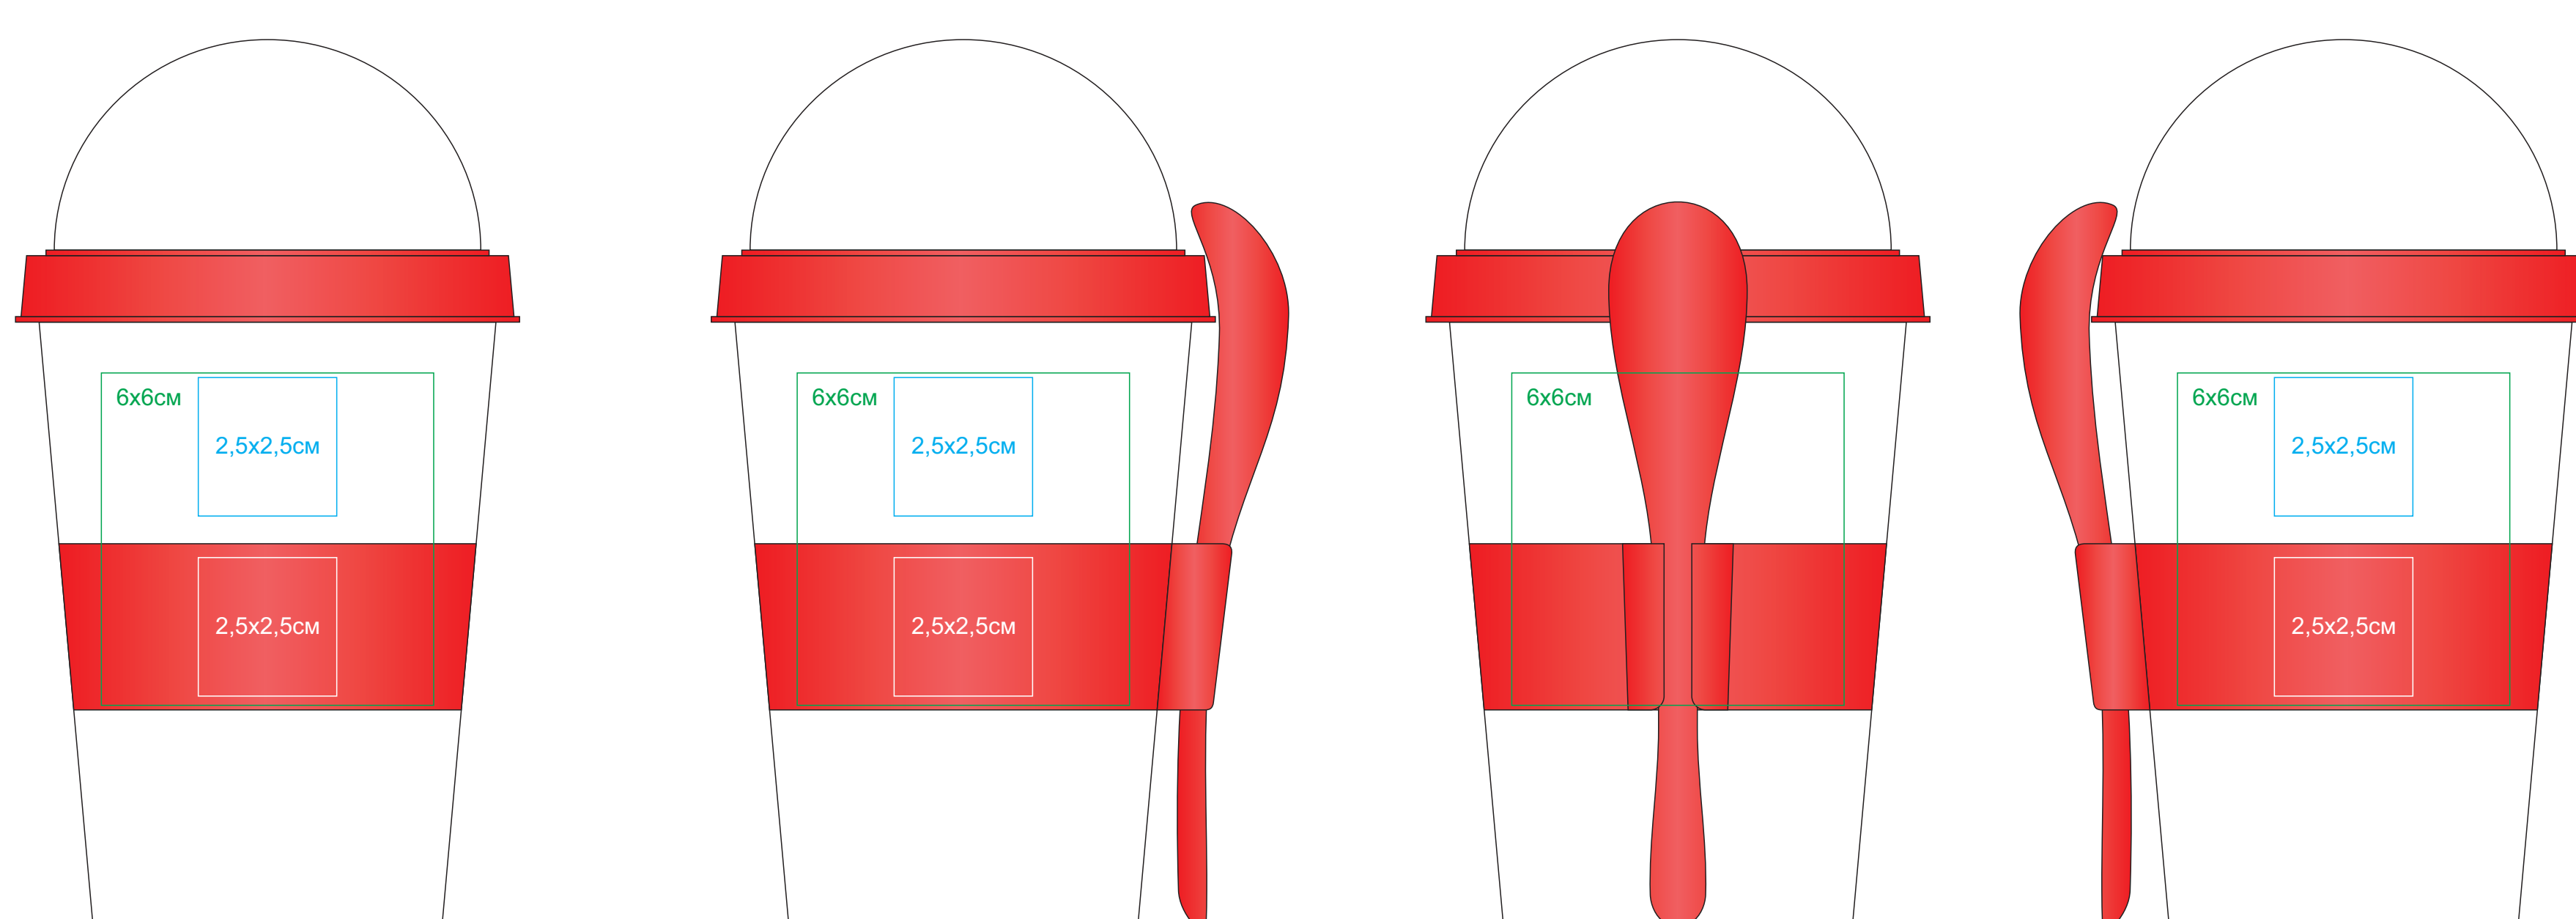

Контейнер для еды YOPLAT с ложкой, 420 мл  
арт. 345572

Методы нанесения: УФ-DTF, тампопечать (в 2 цвета, включая подложку), лазерная гравировка (Нанесение будет иметь плохую видимость из-за особенностей мате

345572/01

345572/08

345572/24

345572/15