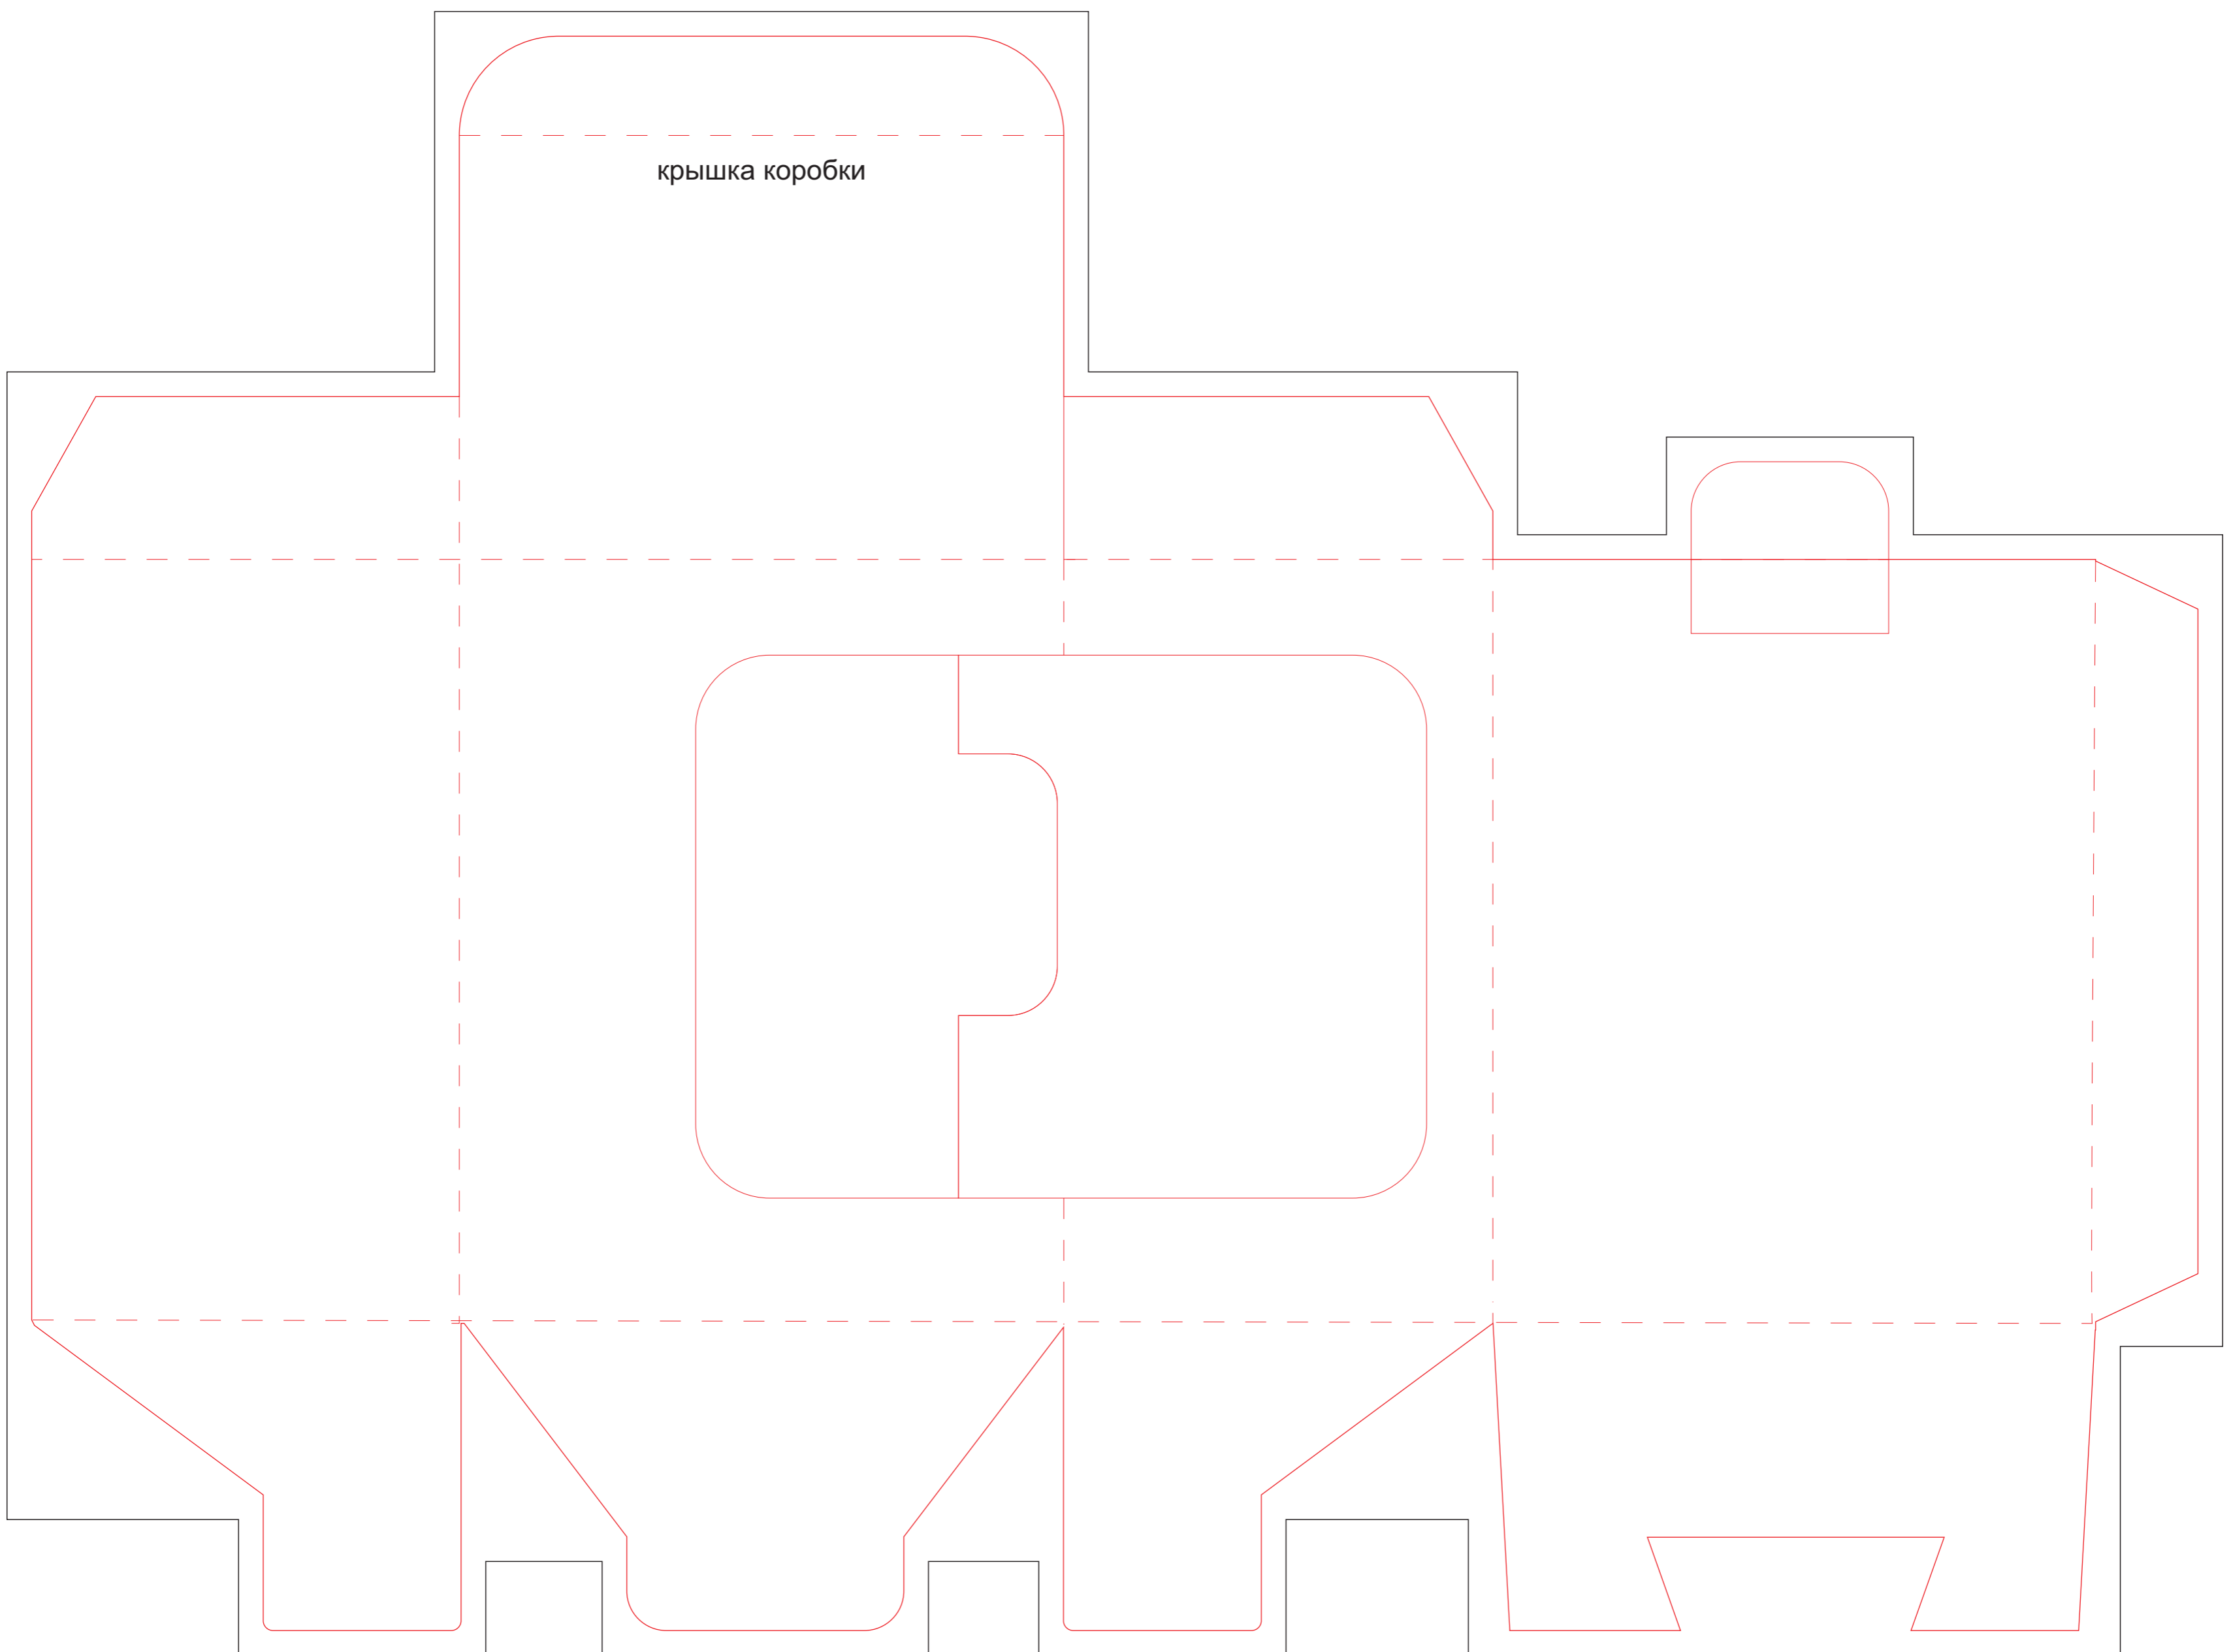

Коробка подарочная

Артикул: 21041

Метод: **шелкотрафарет плоский в 1 цвет**

Лицо

Оборот

Изготовление индивидуальной упаковки

Вырубка
43,9x32,3см

Вылеты
44,9x33,3см