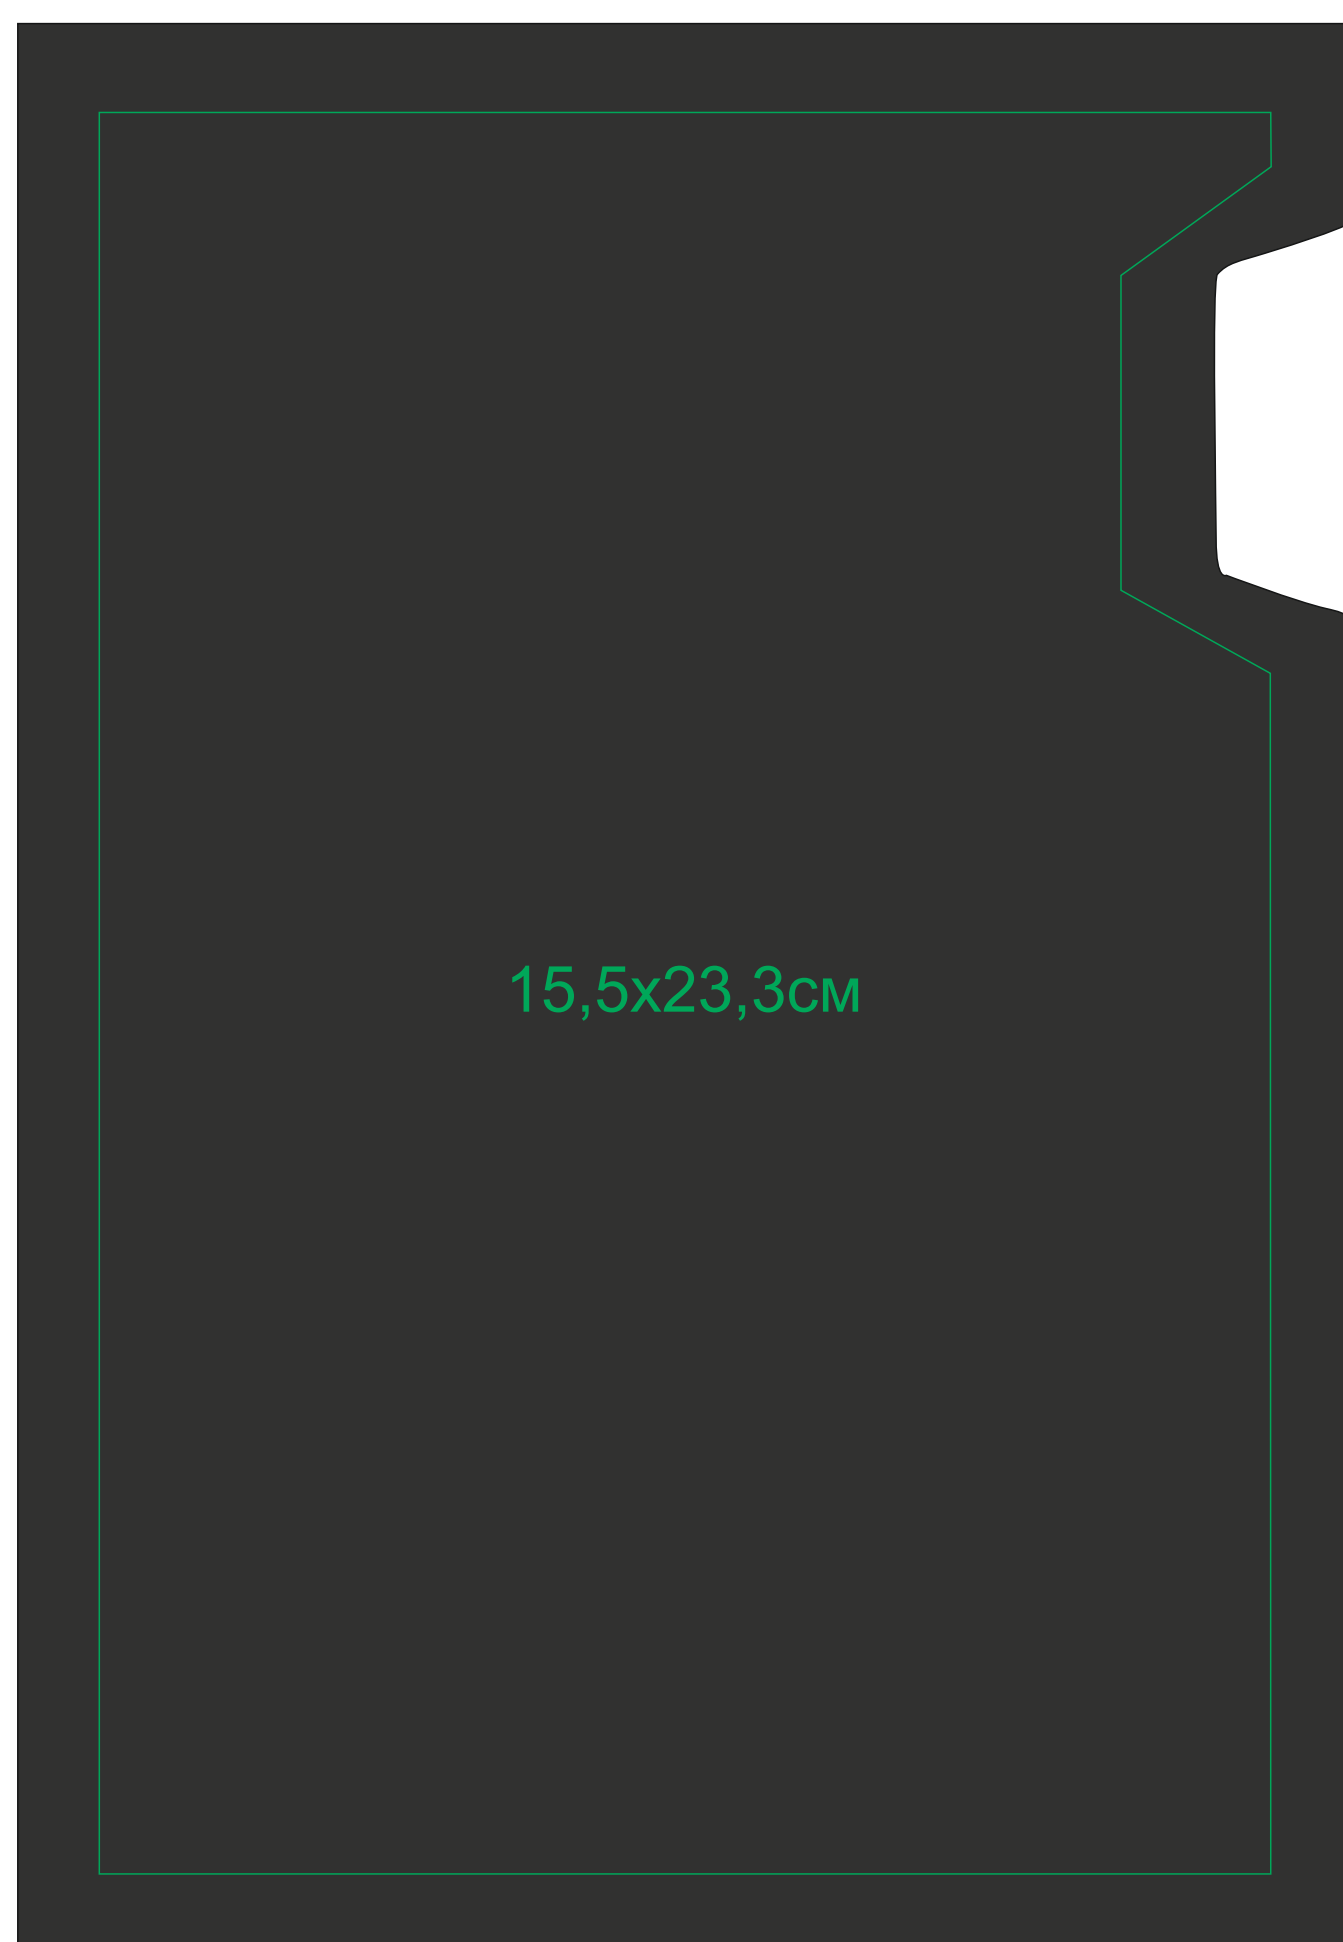

Коробка POWER BOX

арт. 20215

метод нанесения: шелкотрафарет плоский в 1 кроющий цвет (серебро, золото, черный), печать шубера

20215/01

Лицо

Оборот

полная запечатка сливбокса

20215/35

Лицо

Оборот

626

176,5

— вырубка

- - - биговка

— изображение