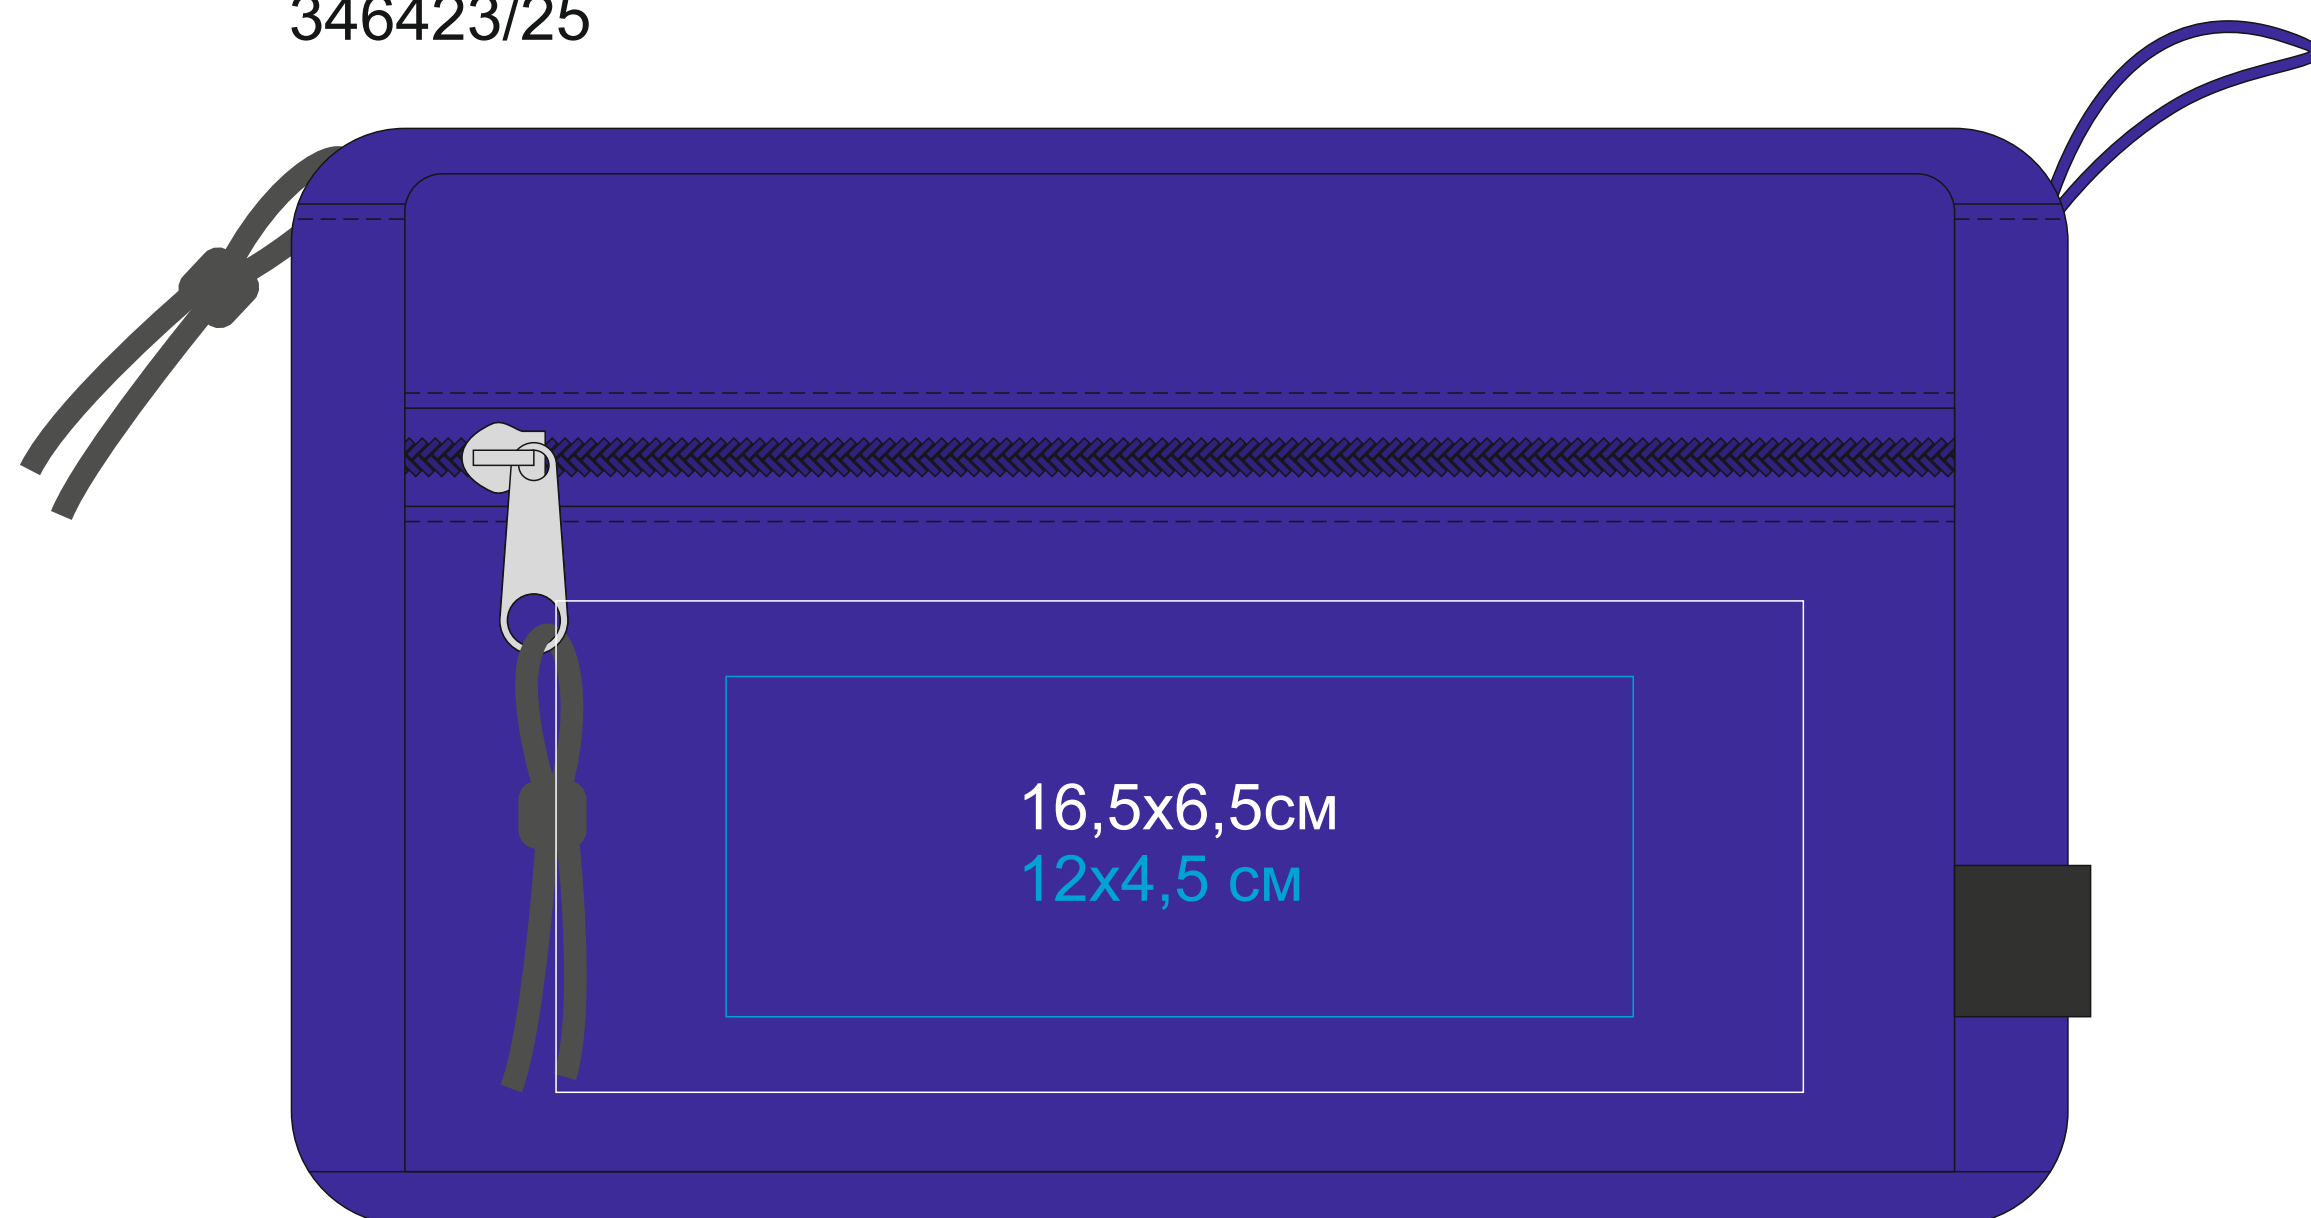

Косметичка KOPEL

арт. 346423

Методы нанесения: термотрансфер; трансфер DTF

Структура ткани будет просматриваться сквозь нанесение

346423/01

346423/08

346423/25

346423/35