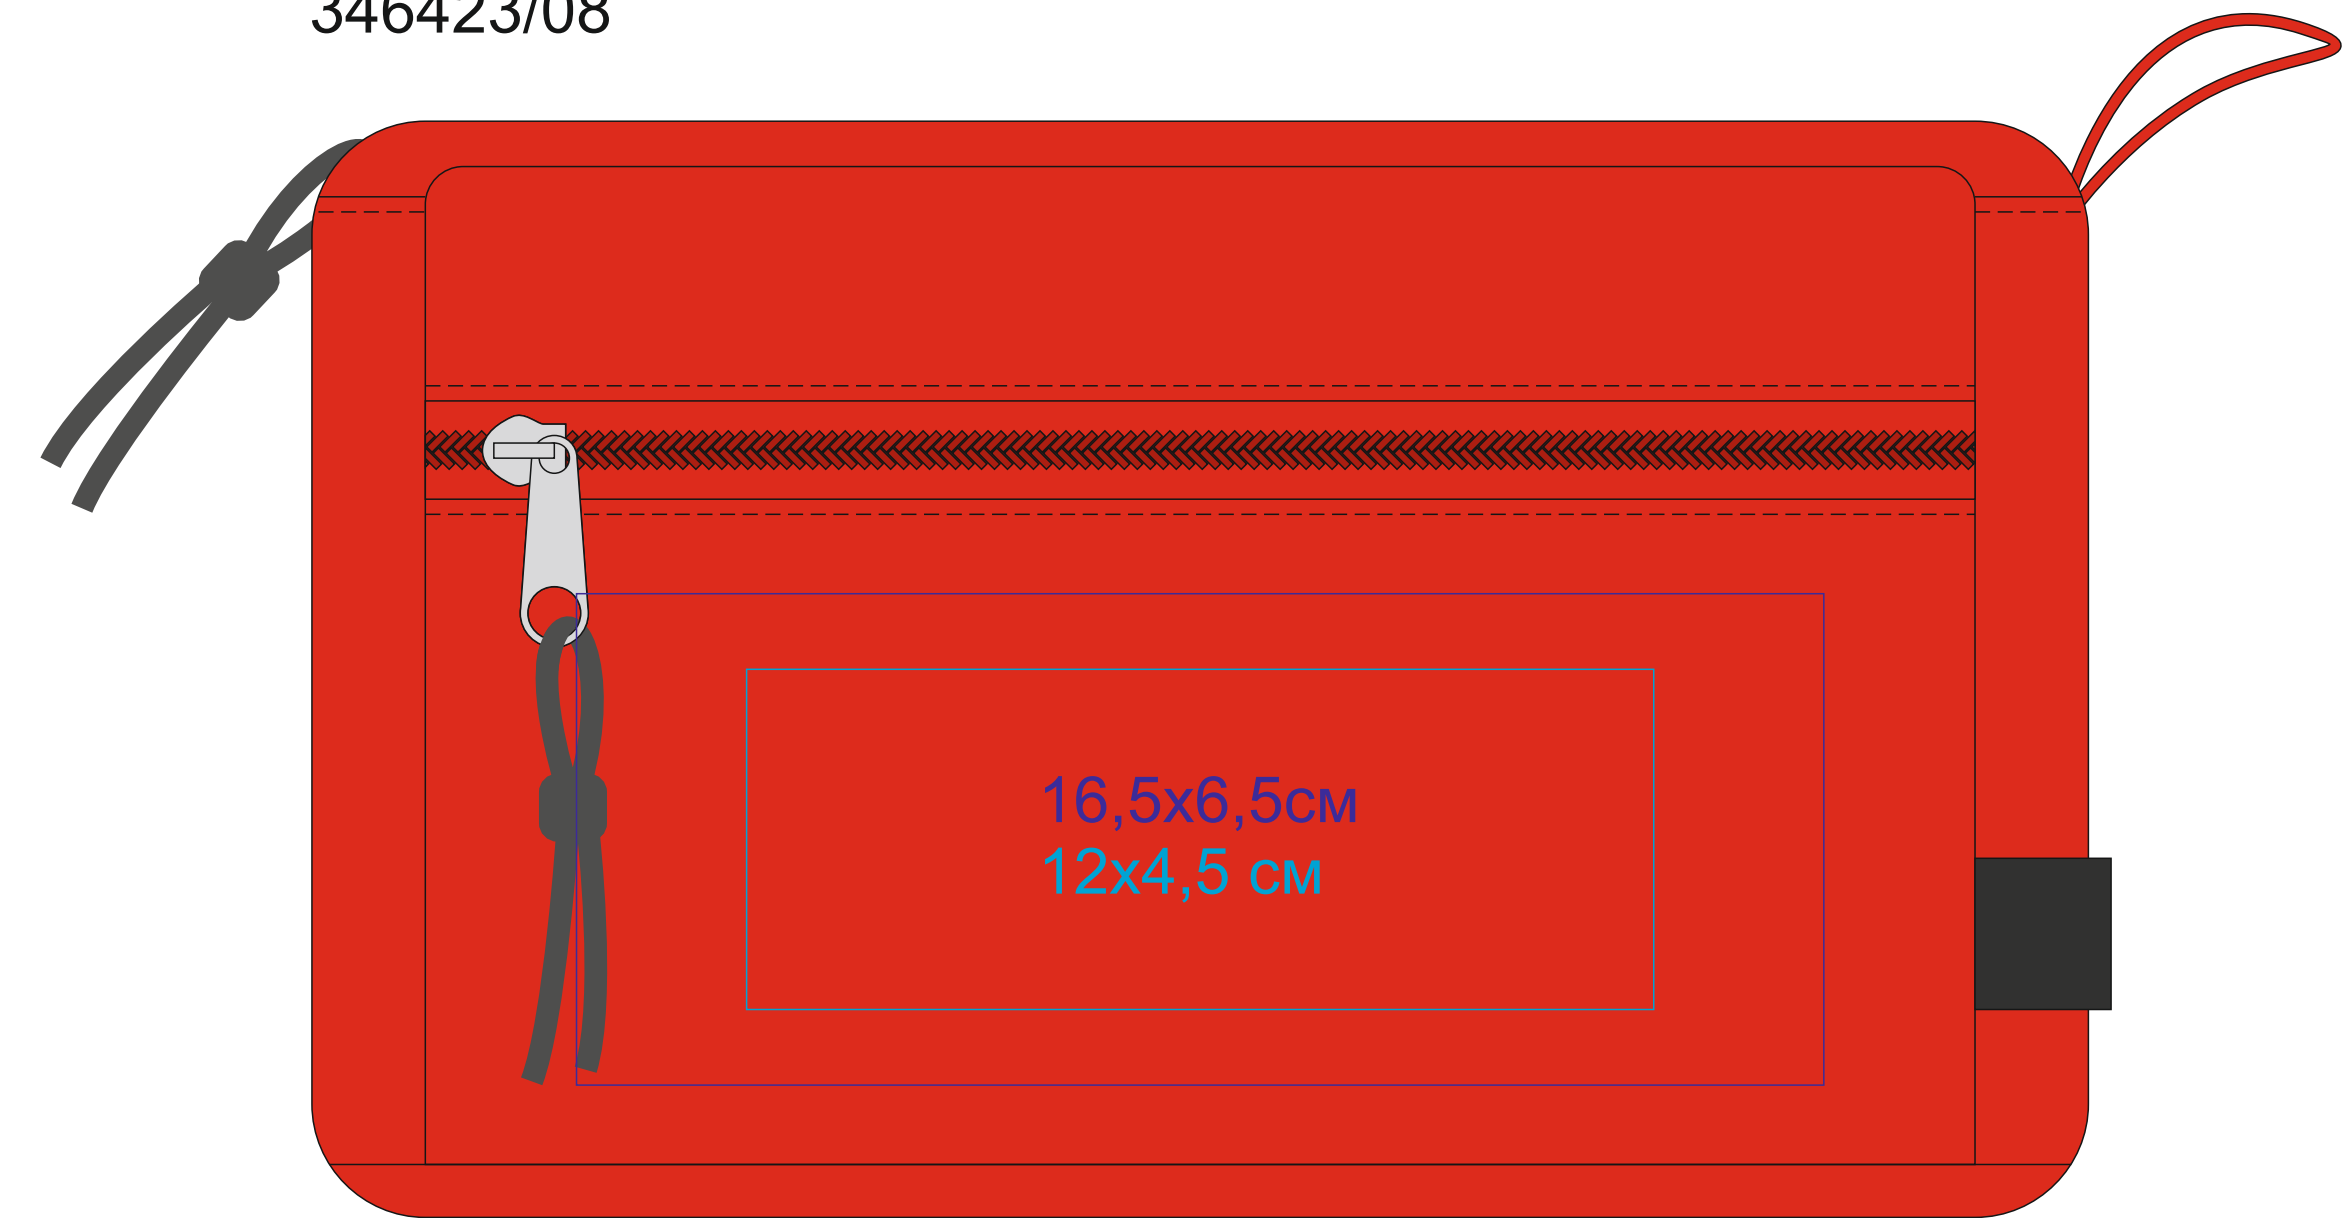

Косметичка KOPEL

арт. 346423

Методы нанесения: термотрансфер; трансфер DTF

Структура ткани будет просматриваться сквозь нанесение

346423/01

346423/08

346423/25

346423/35