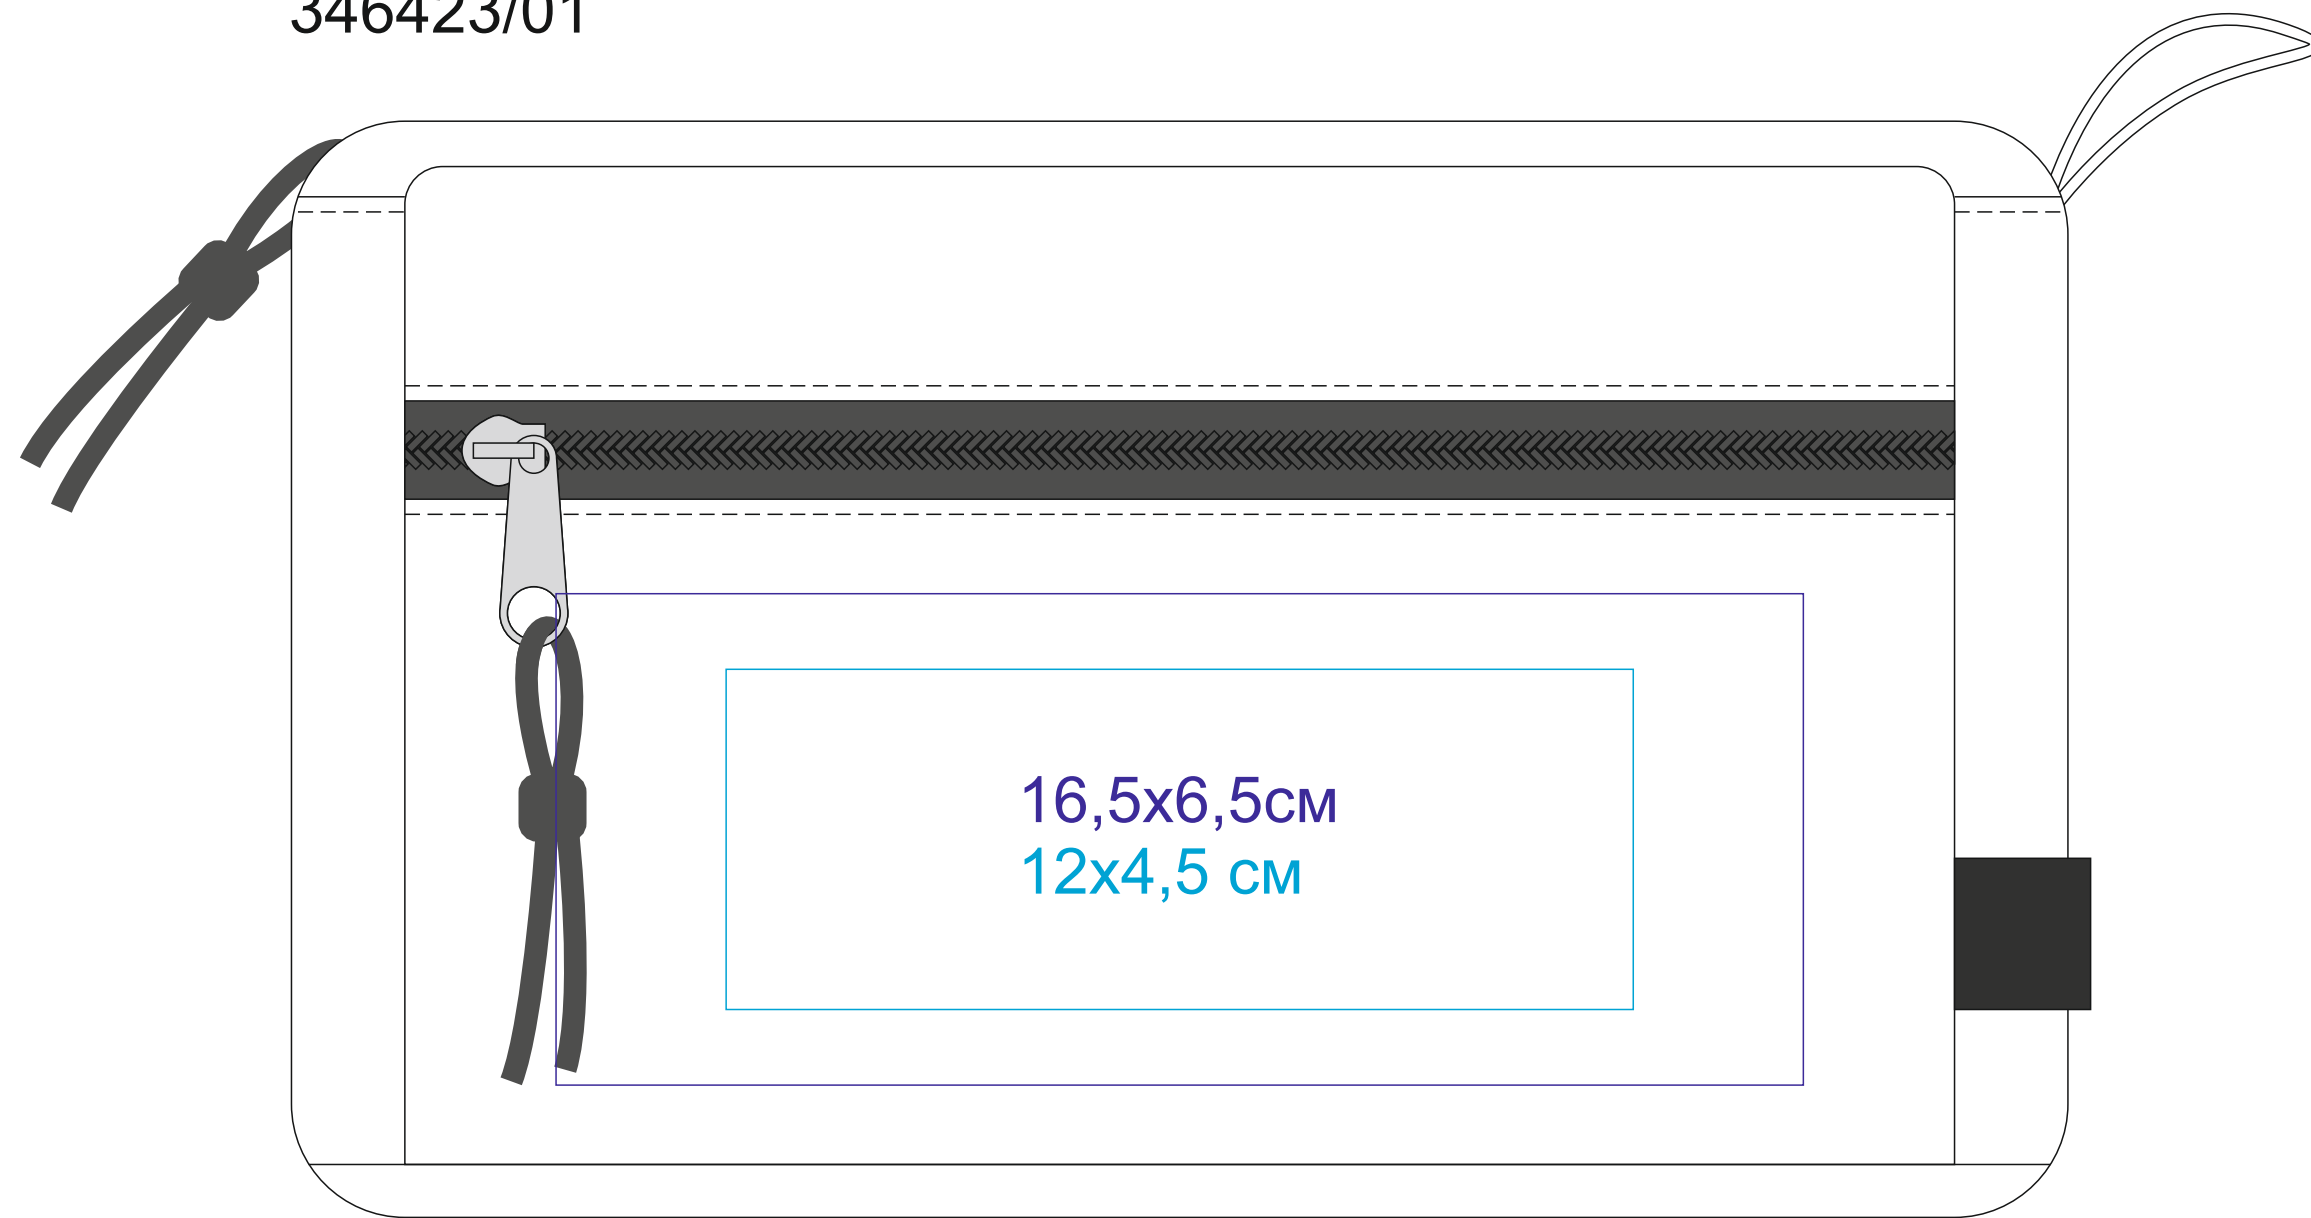

Косметичка KOPEL

арт. 346423

Методы нанесения: термотрансфер; трансфер DTF

Структура ткани будет просматриваться сквозь нанесение

346423/01

346423/08

346423/25

346423/35