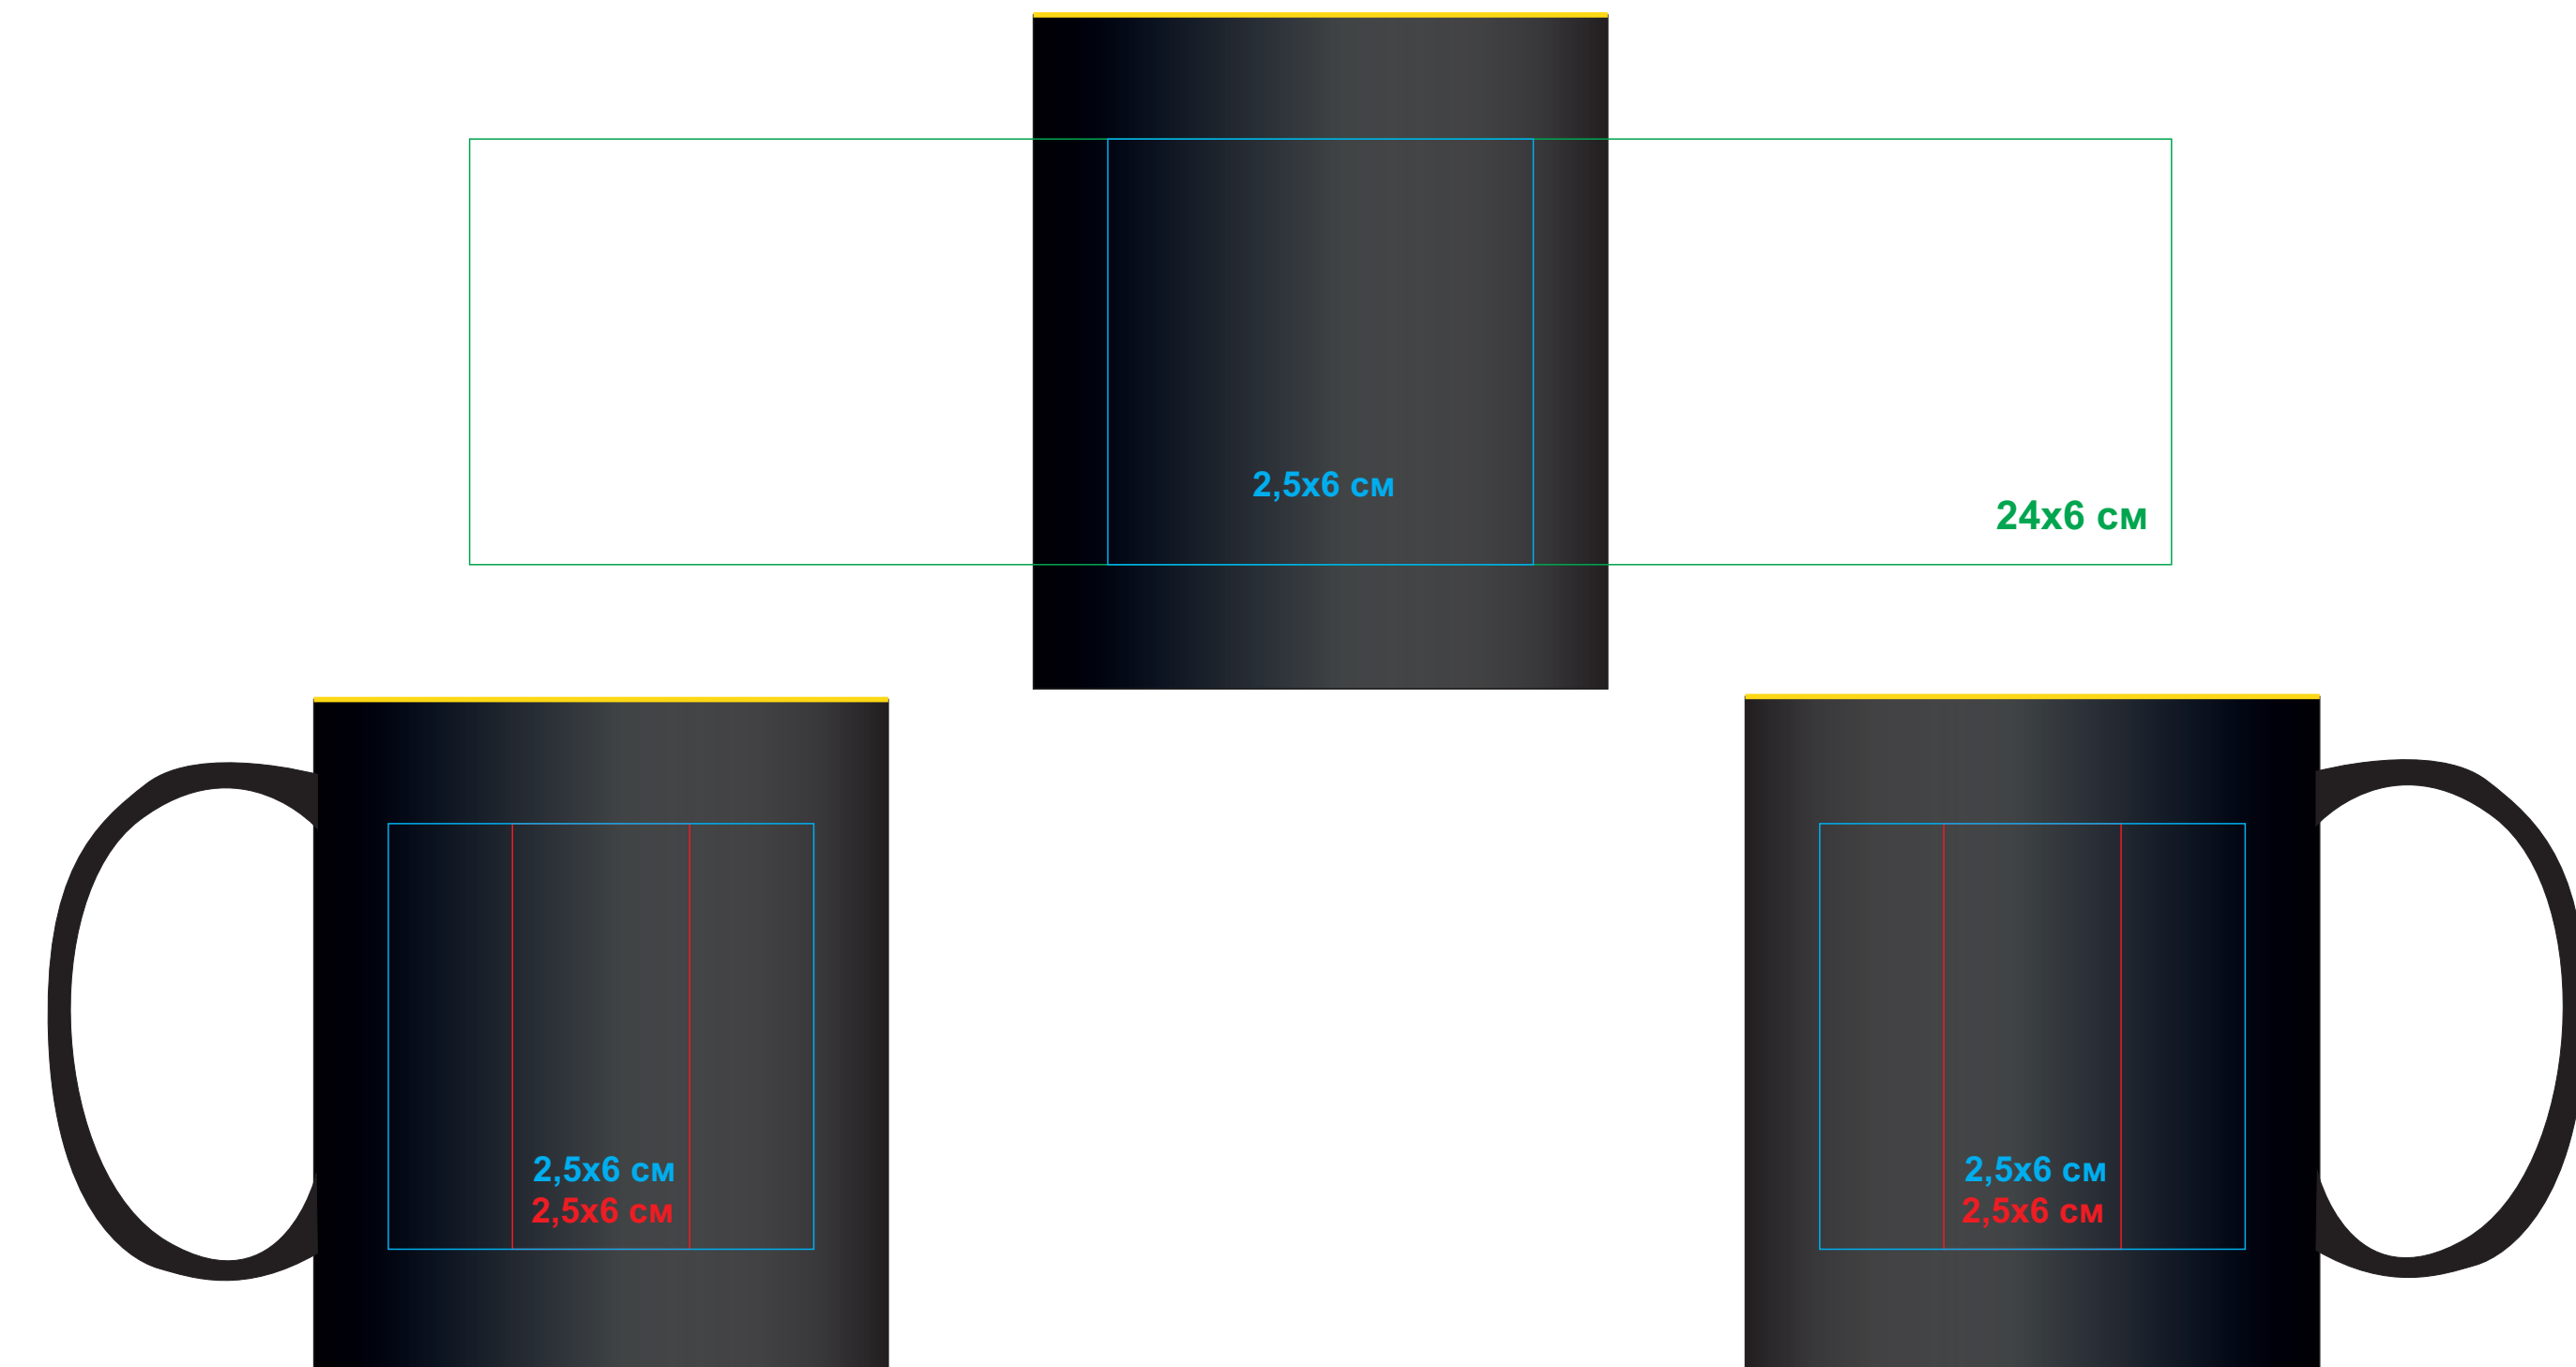

345290/
Кружка ВAFУ, черный с красным, 350мл, 9,6x8,2см, тонкая керамика
УФ-DTF, лазерная гравировка, круговая лазерная гравировка
лазерная гравировка - цветная (в цвет внутренней части)

345290/08

345290/ 03