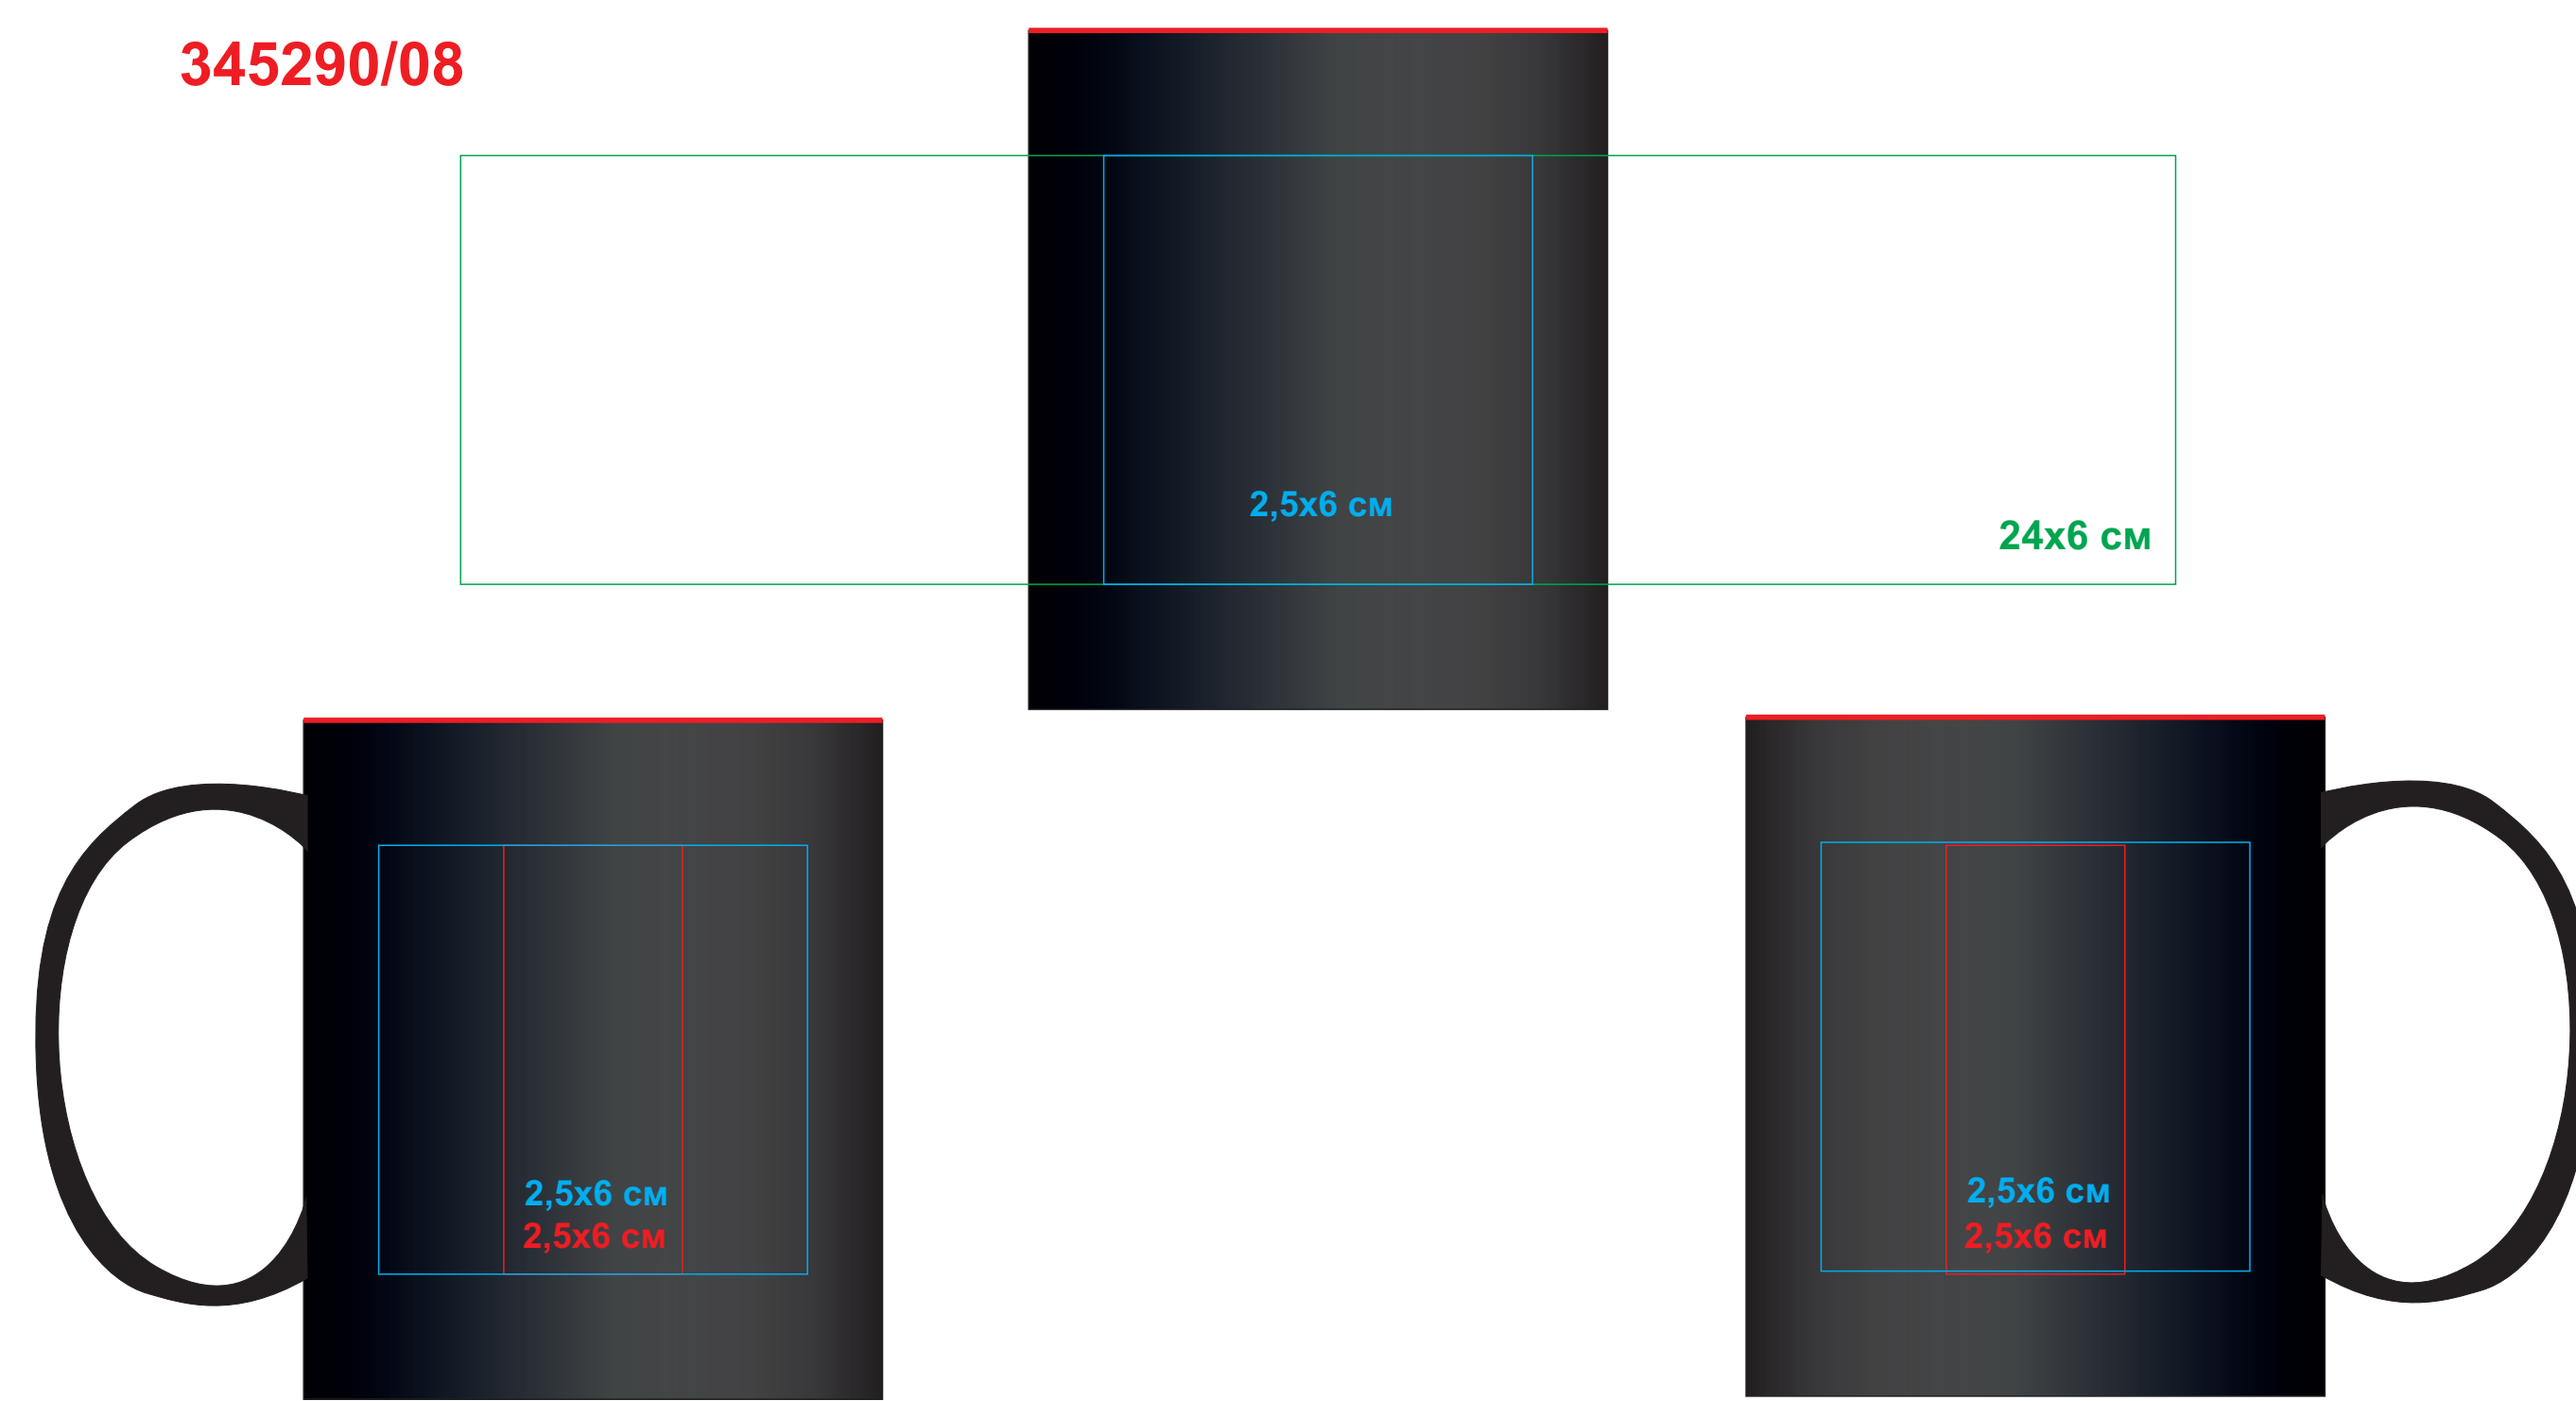

345290/
Кружка ВAFУ, черный с красным, 350мл, 9,6x8,2см, тонкая керамика
УФ-DTF, лазерная гравировка, круговая лазерная гравировка
лазерная гравировка - цветная (в цвет внутренней части)

345290/08

345290/ 03