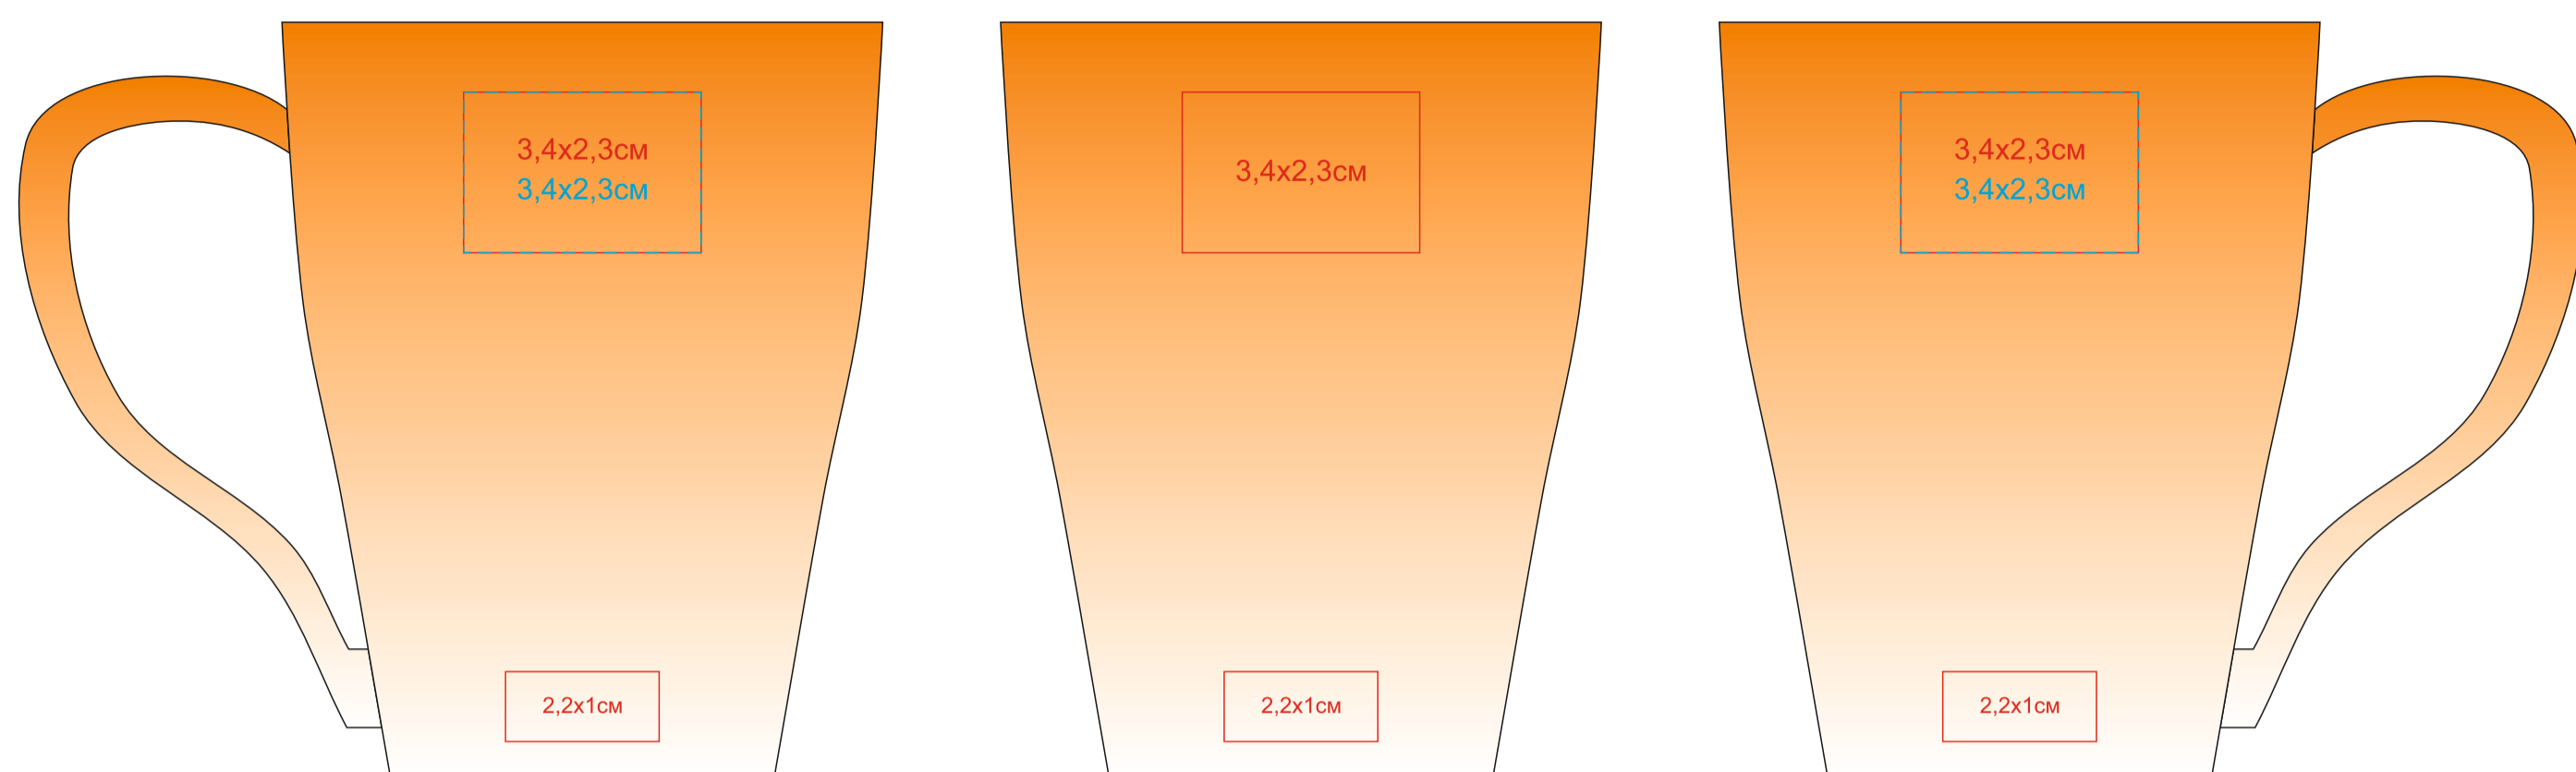

Кружка GRADE с прорезиненным покрытием, 300 мл, фарфор

арт. 23505

метод нанесения: лазерная гравировка, лазерная круговая гравировка, тампопечать в один цвет (крюющий - серебро, золото, черный)

23505/06

23505/08

23505/15

23505/24