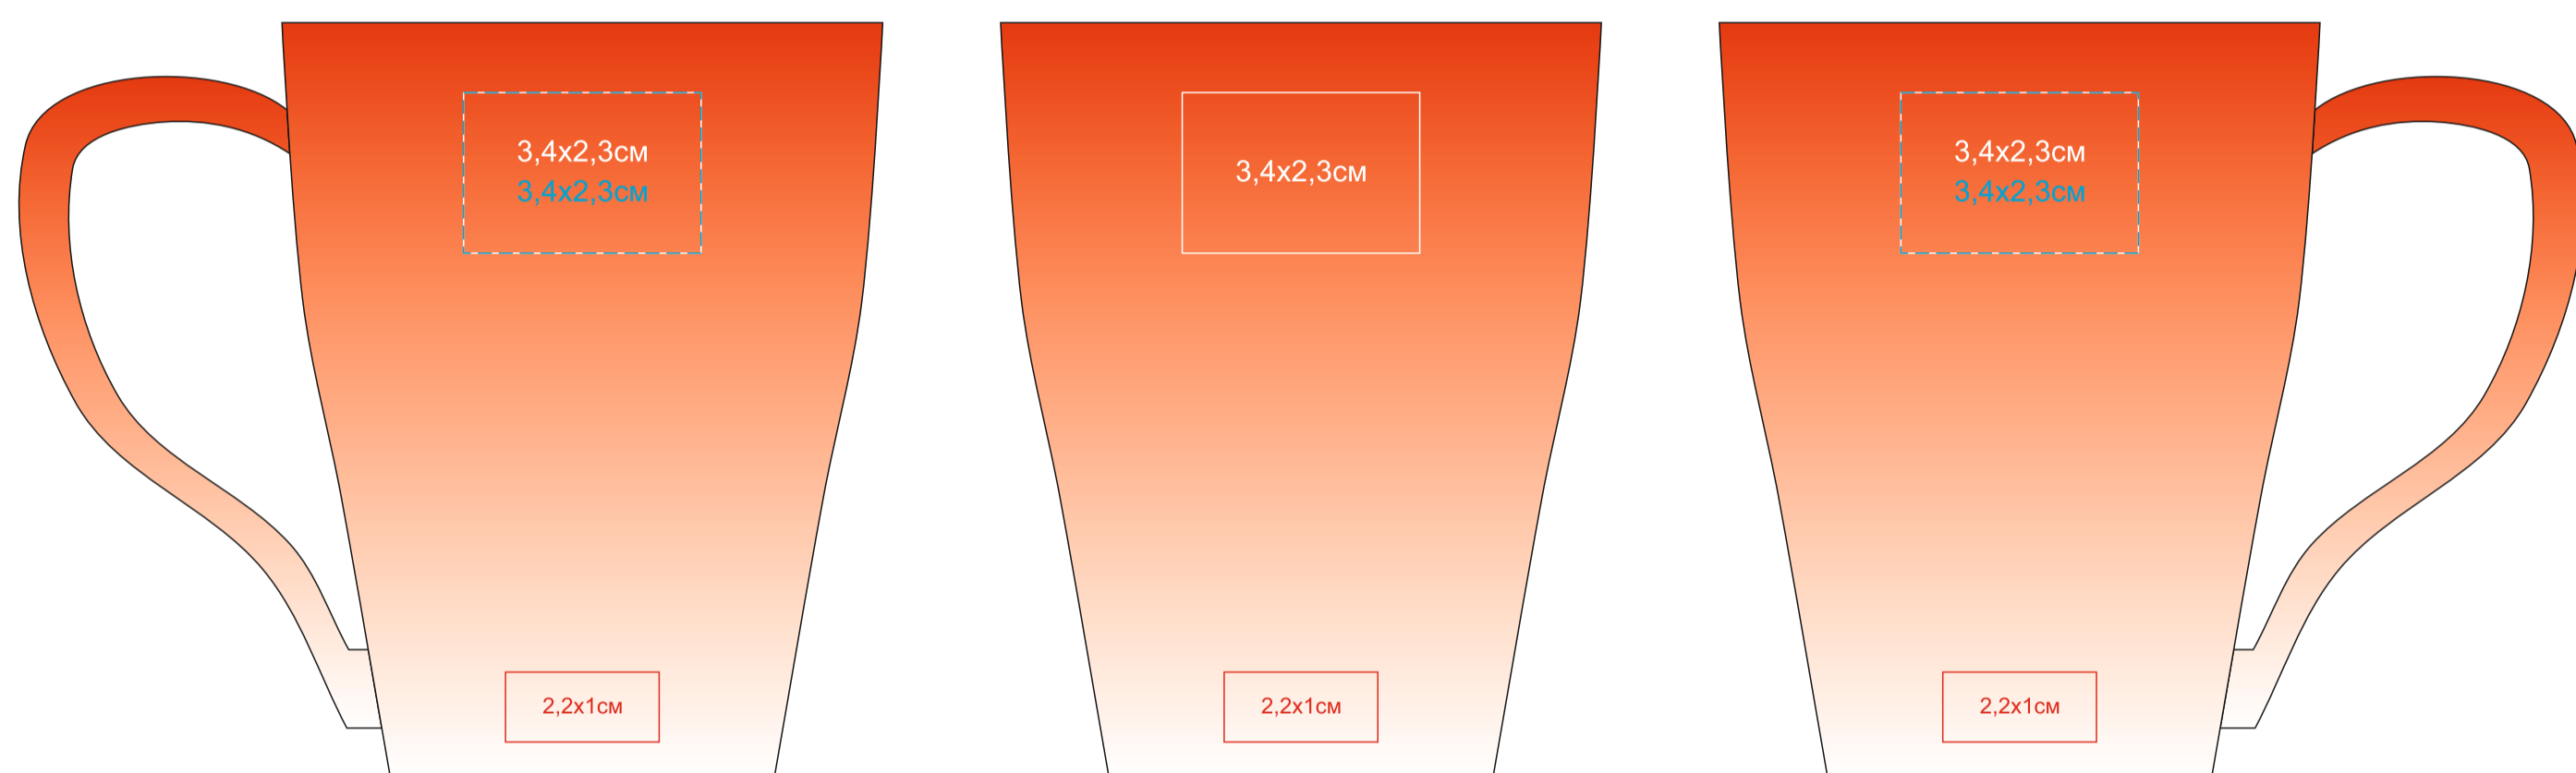

Кружка GRADE с прорезиненным покрытием, 300 мл, фарфор

арт. 23505

метод нанесения: лазерная гравировка, лазерная круговая гравировка, тампопечать в один цвет (крюющий - серебро, золото, черный)

23505/06

23505/08

23505/15

23505/24