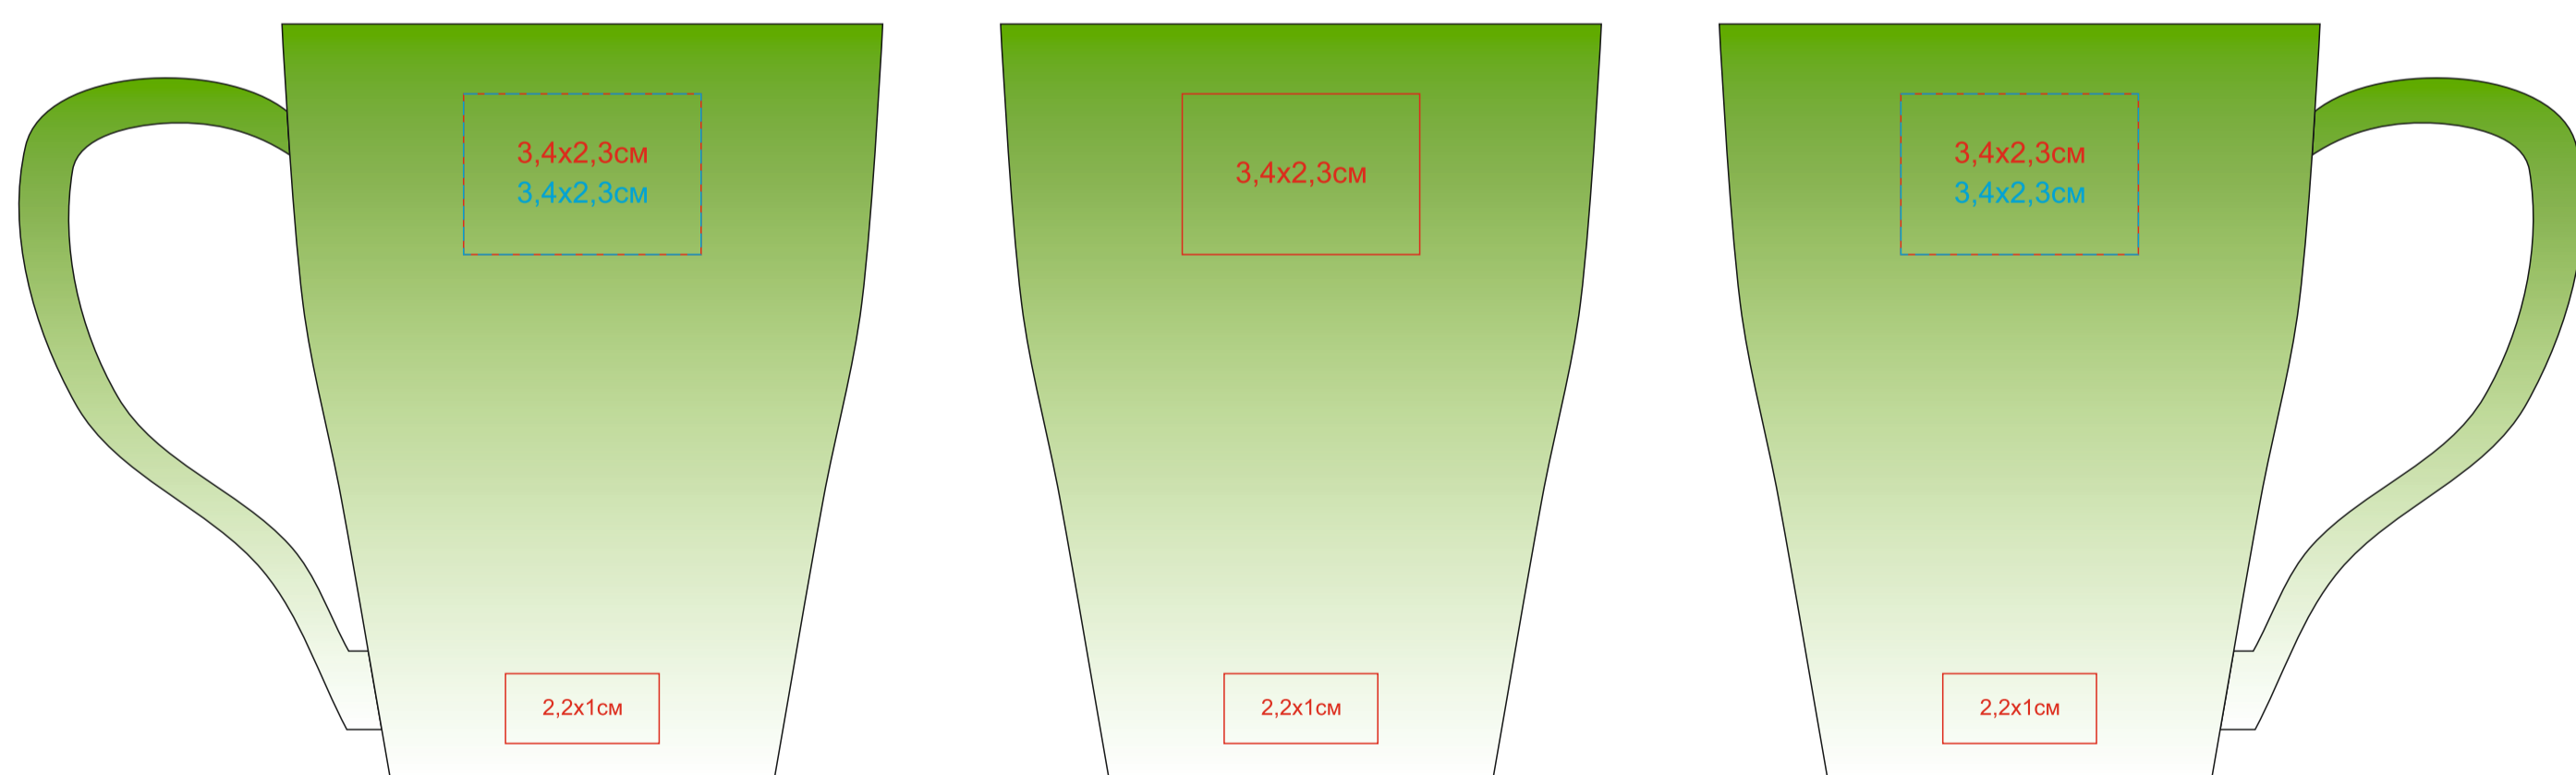

Кружка GRADE с прорезиненным покрытием, 300 мл, фарфор

арт. 23505

метод нанесения: лазерная гравировка, лазерная круговая гравировка, тампопечать в один цвет (крюющий - серебро, золото, черный)

23505/06

23505/08

23505/15

23505/24