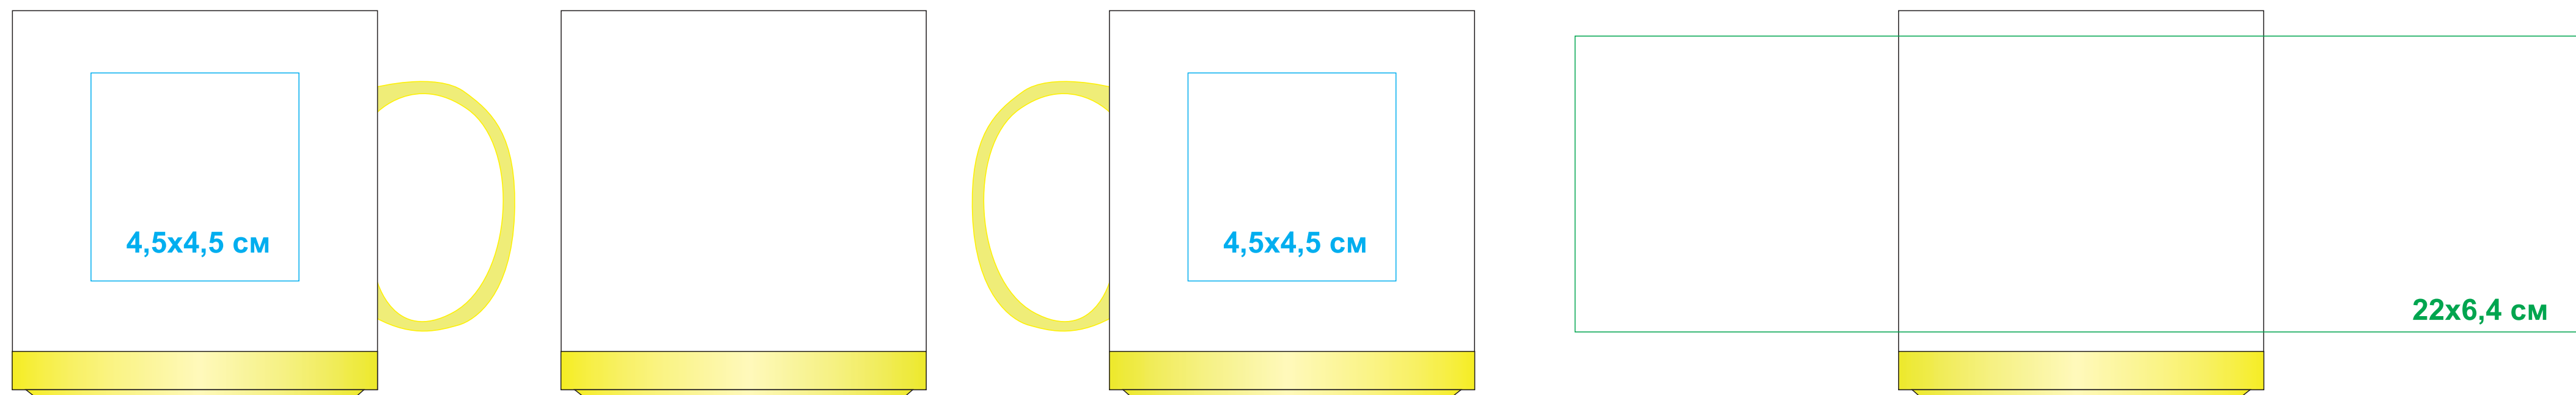

Кружка "Joyful", прозрачная с желтым, 300мл, стекло, 22503

горячая деколь (возможно расхождение по Pantone до 30%) , тампопечать (1 цвет - белый, серебро, золото)

22503/03

22503/06

22503/08

22503/15

22503/24