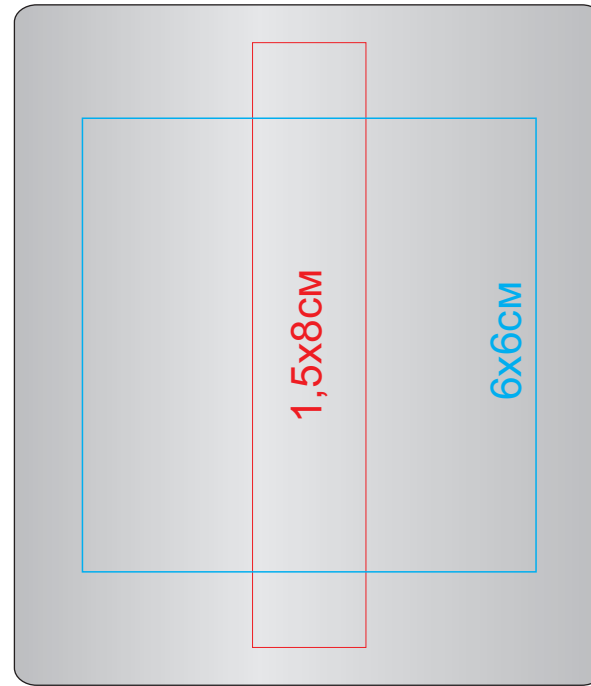

Кружка "Kate" , 5801

метод нанесения: [УФ-DTF](#), [гравировка](#), [круговая гравировка](#)

круговая гравировка