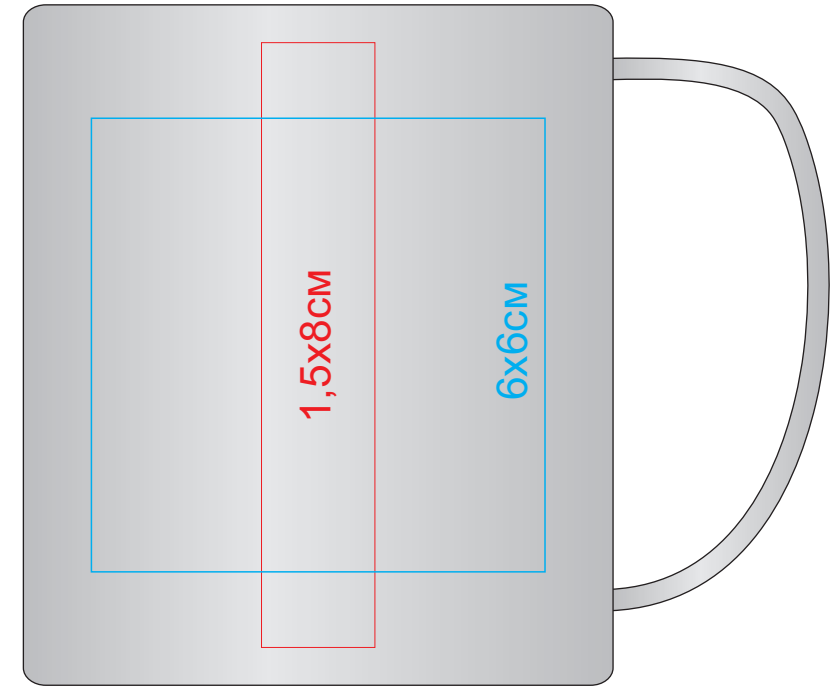

Кружка "Kate" , 5801

метод нанесения: [УФ-DTF](#), [гравировка](#), [круговая гравировка](#)

круговая гравировка