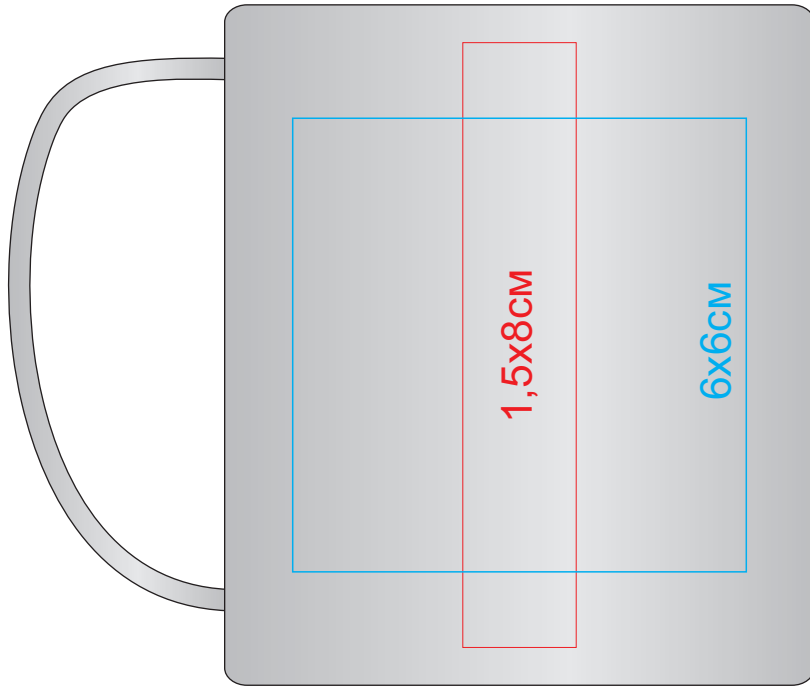

Кружка "Kate" , 5801

метод нанесения: [УФ-DTF](#), [гравировка](#), [круговая гравировка](#)

круговая гравировка