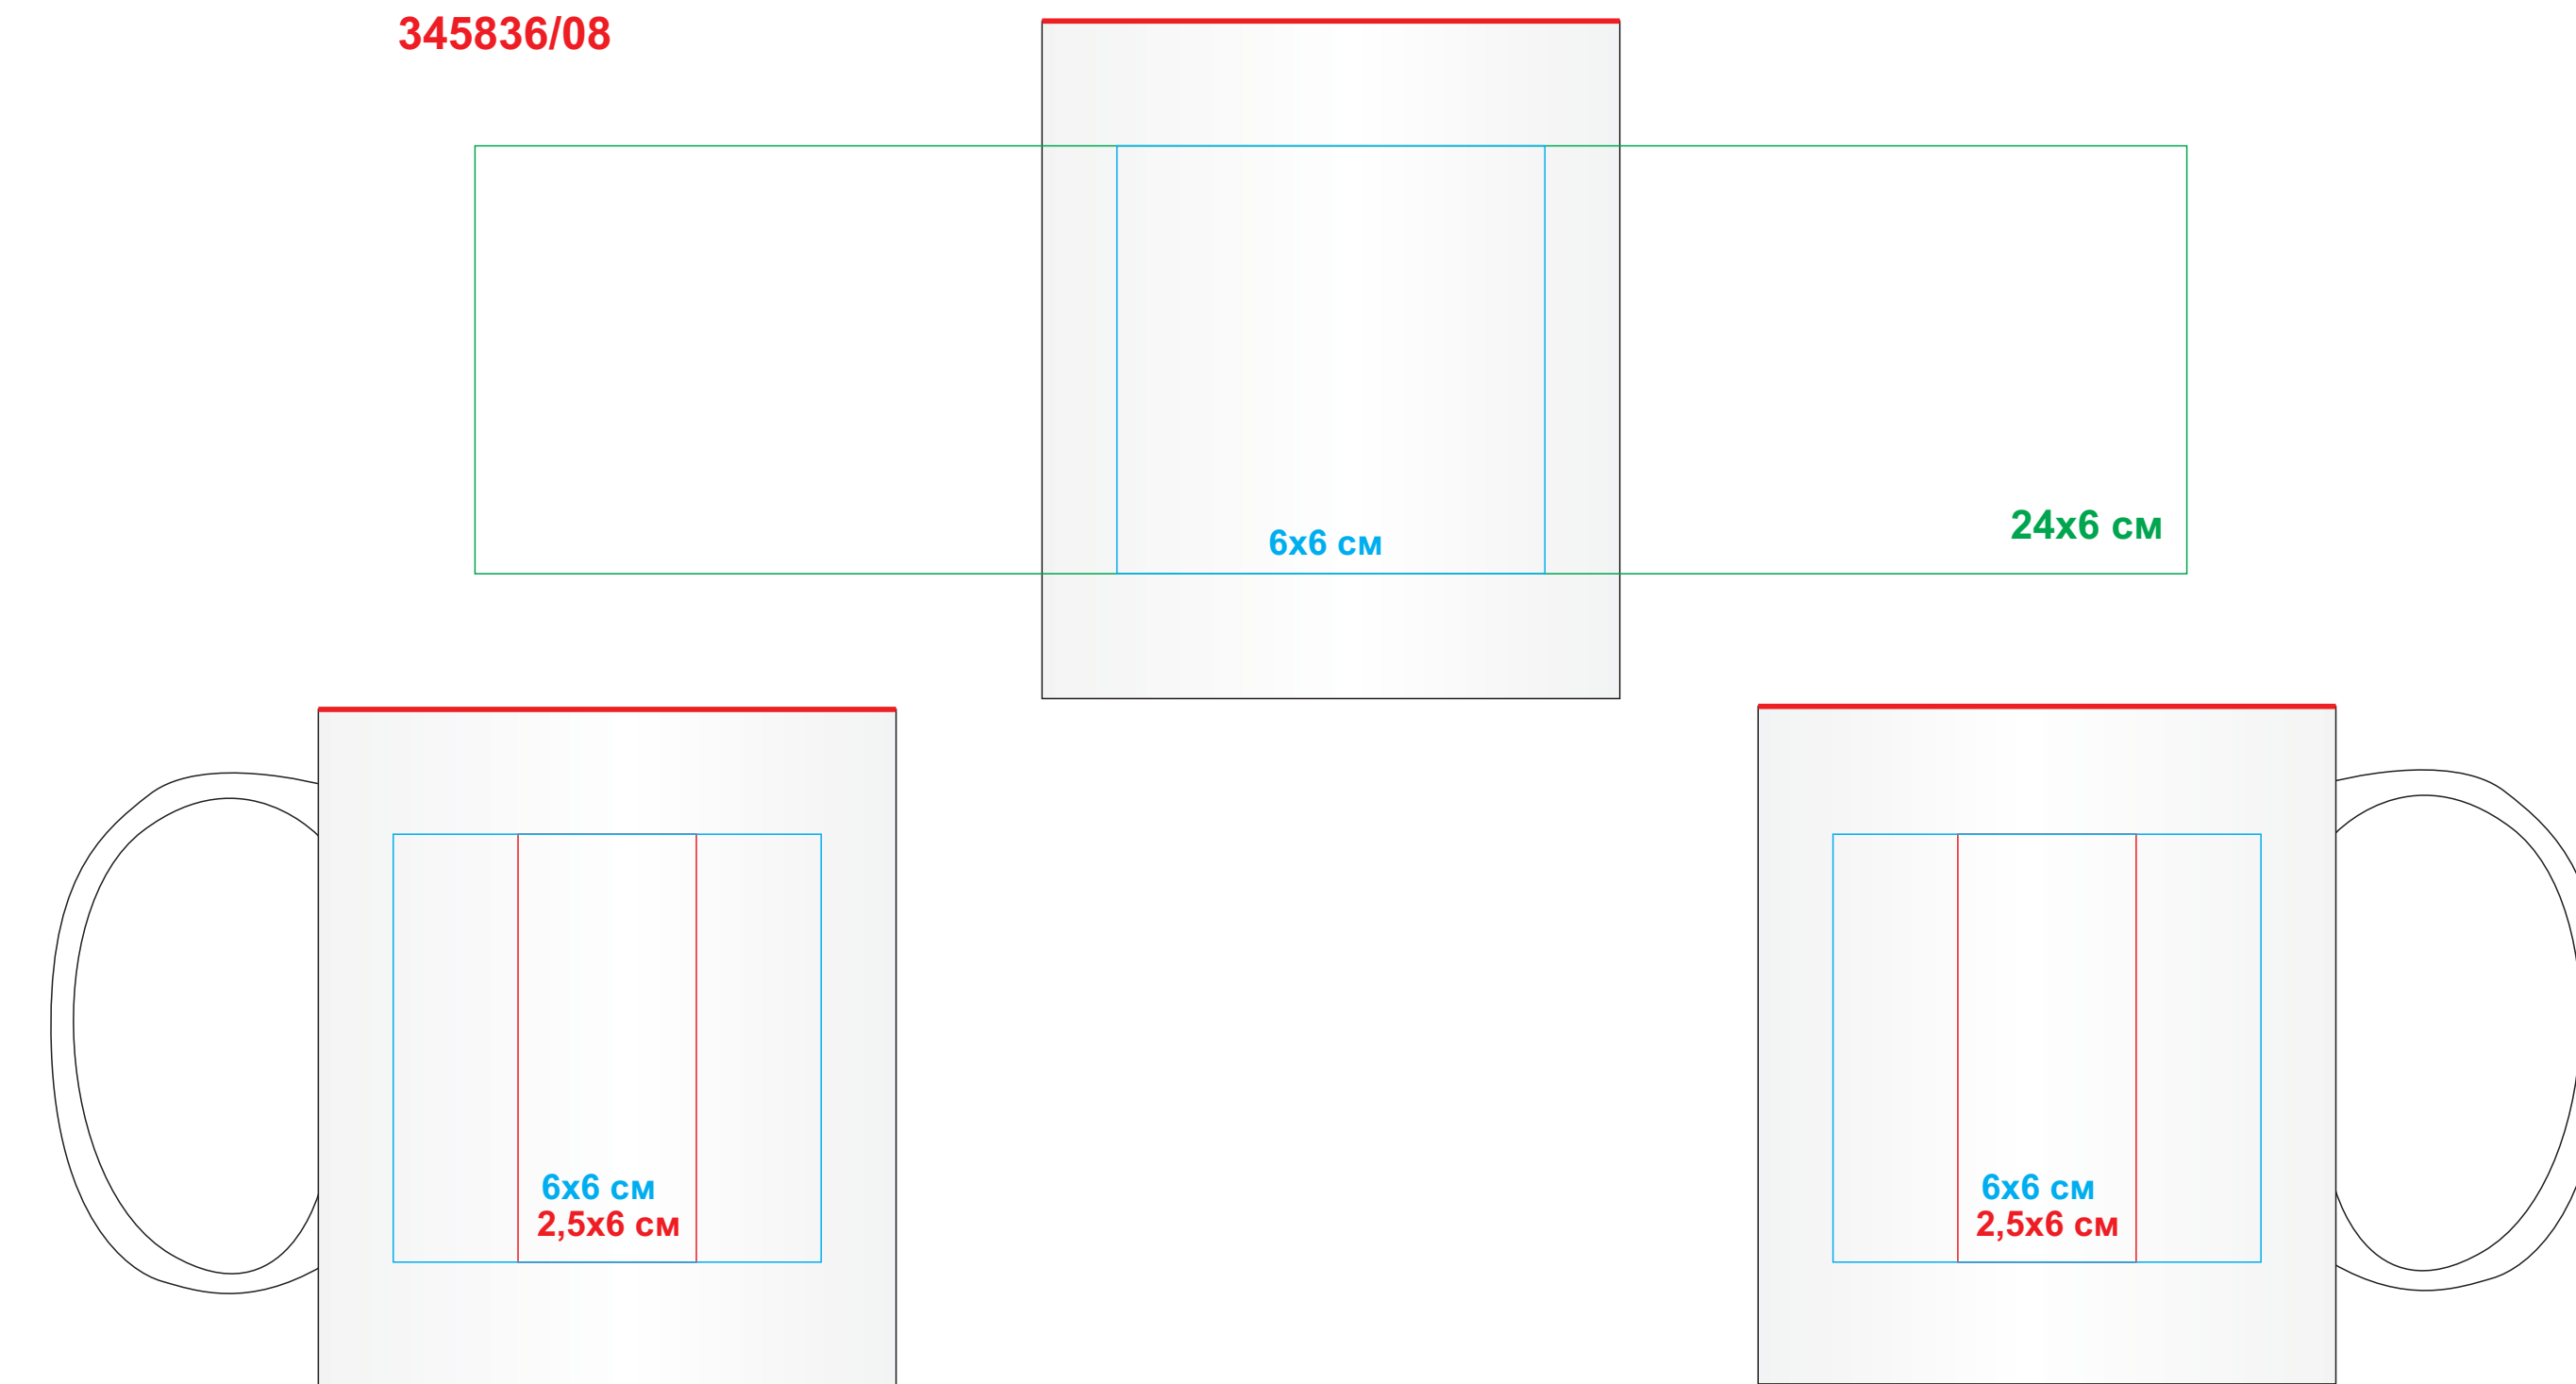

345836/

Кружка KULMER, 350мл, 9,6x8,2см, тонкая керамика

УФ-DTF, лазерная гравировка, круговая лазерная гравировка

гравировка - в цвет внутренней части кружки

345836/03

345836/08

345836/35

345836/06

345836/24