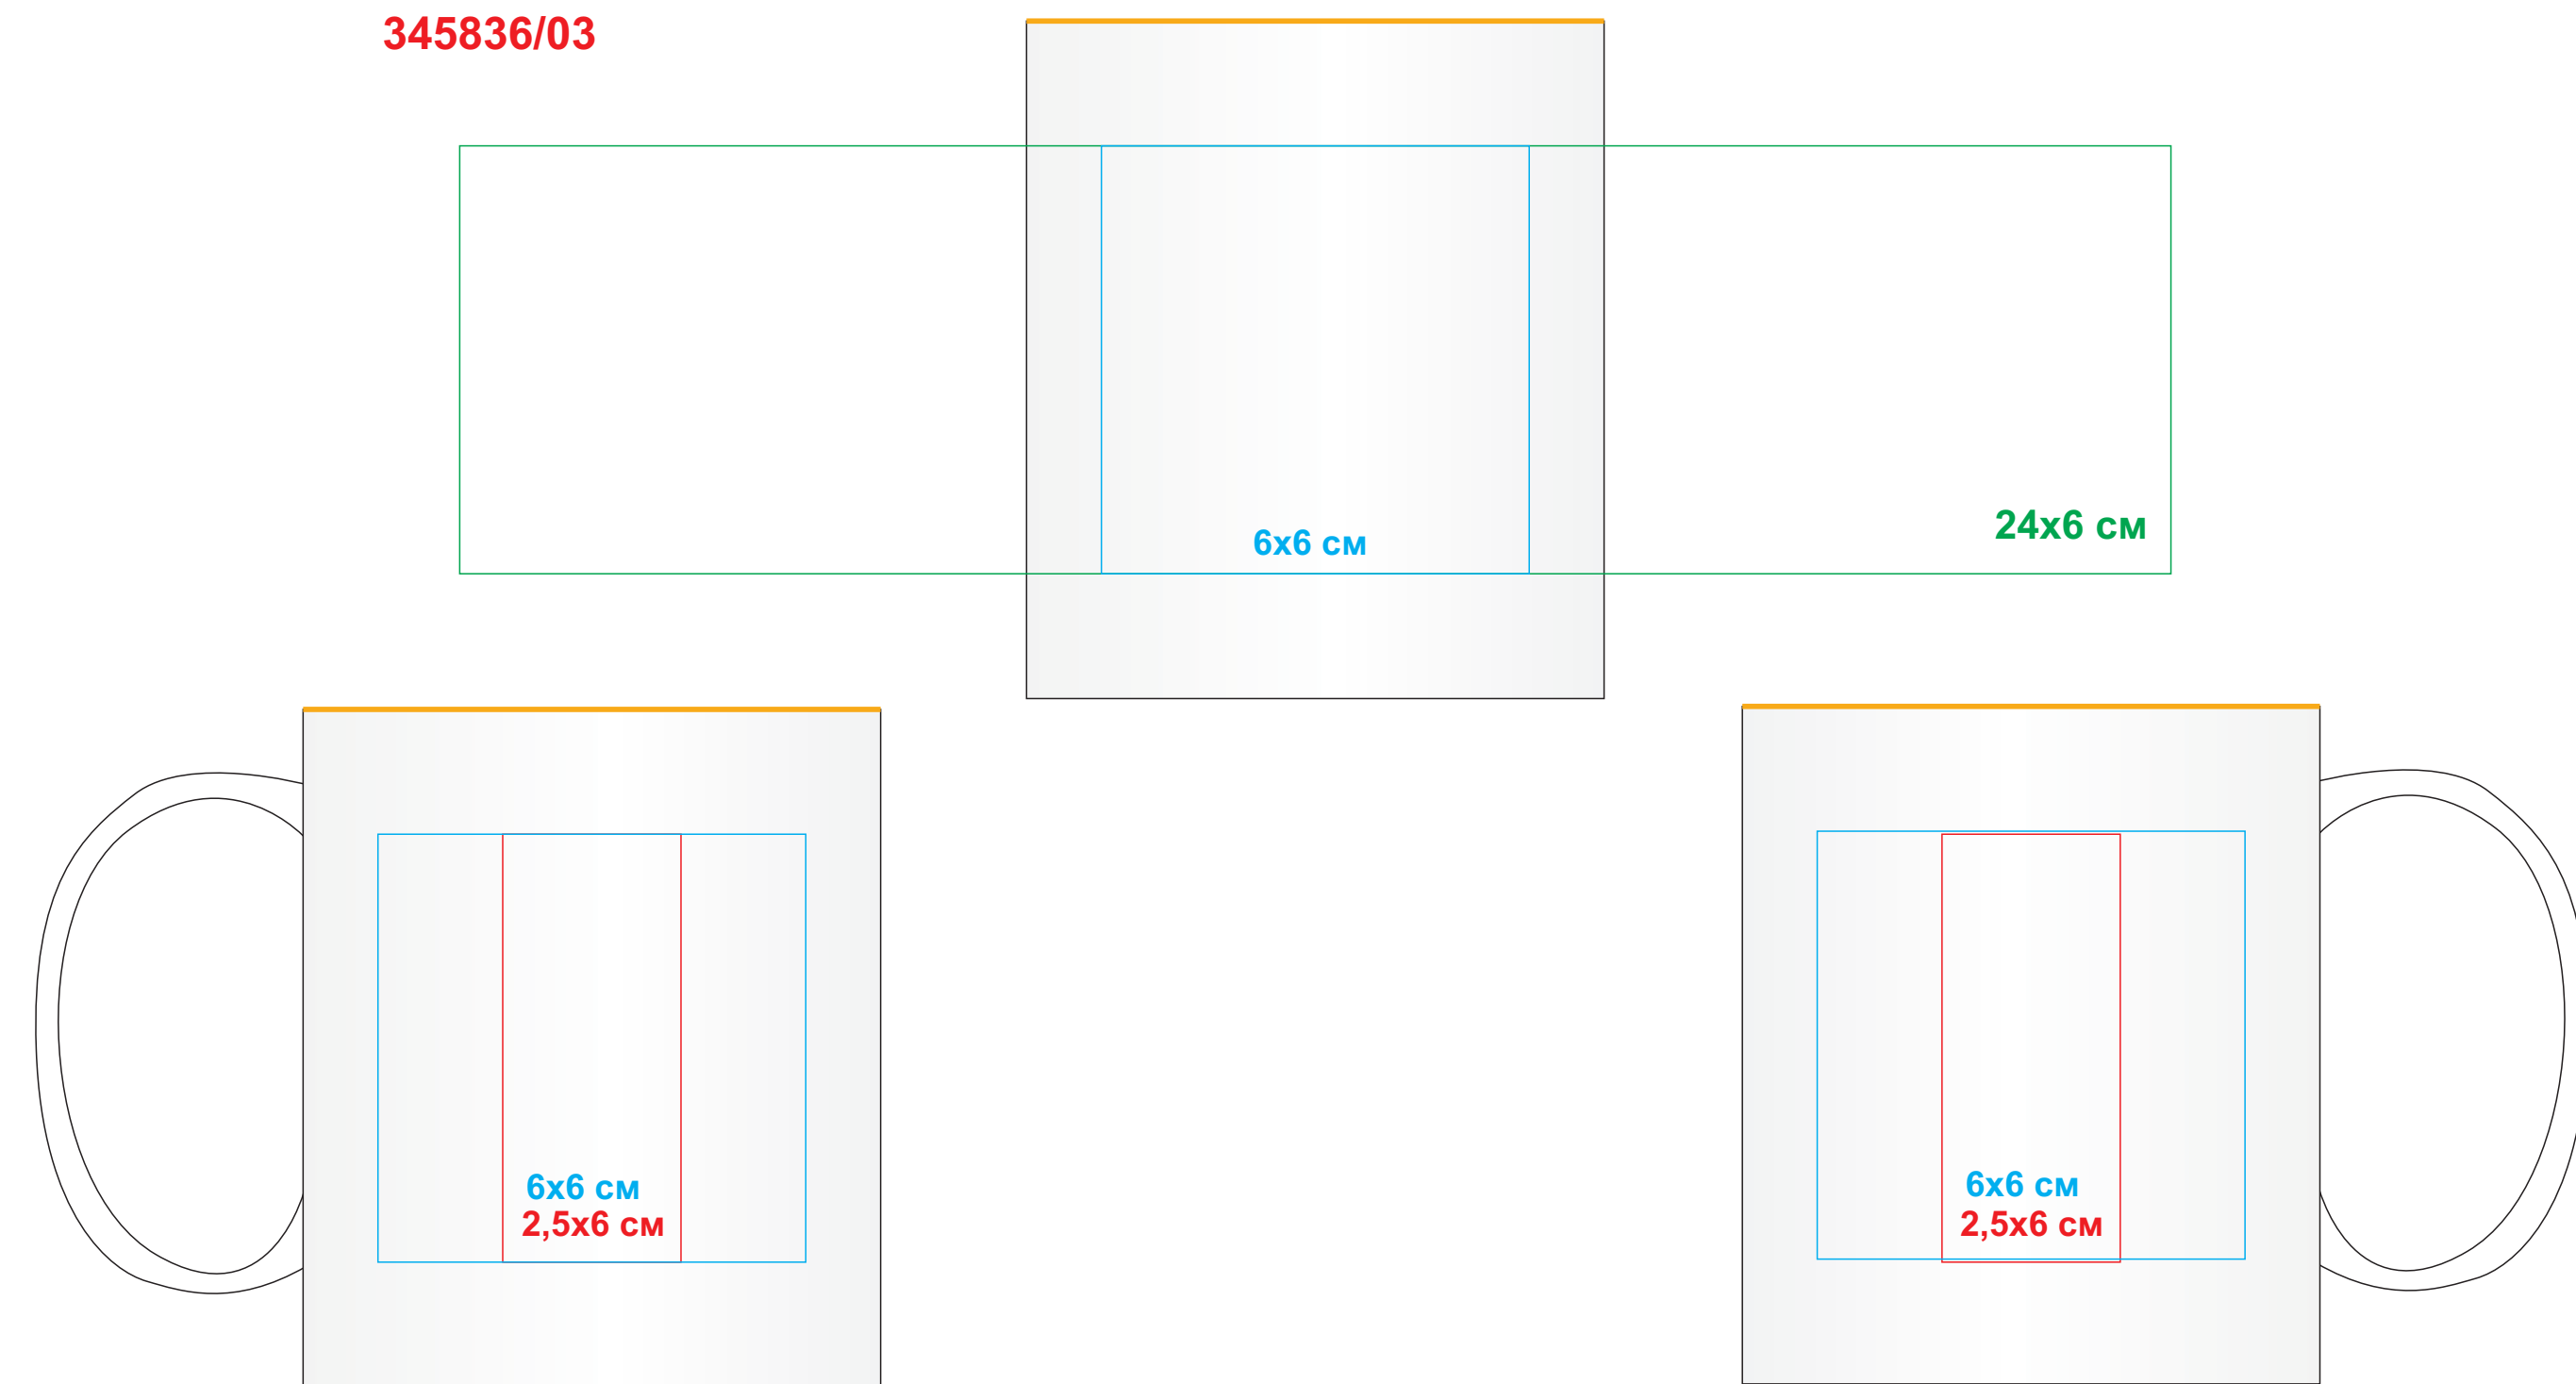

345836/

Кружка KULMER, 350мл, 9,6x8,2см, тонкая керамика

УФ-DTF, лазерная гравировка, круговая лазерная гравировка

гравировка - в цвет внутренней части кружки

345836/03

345836/08

345836/35

345836/06

345836/24