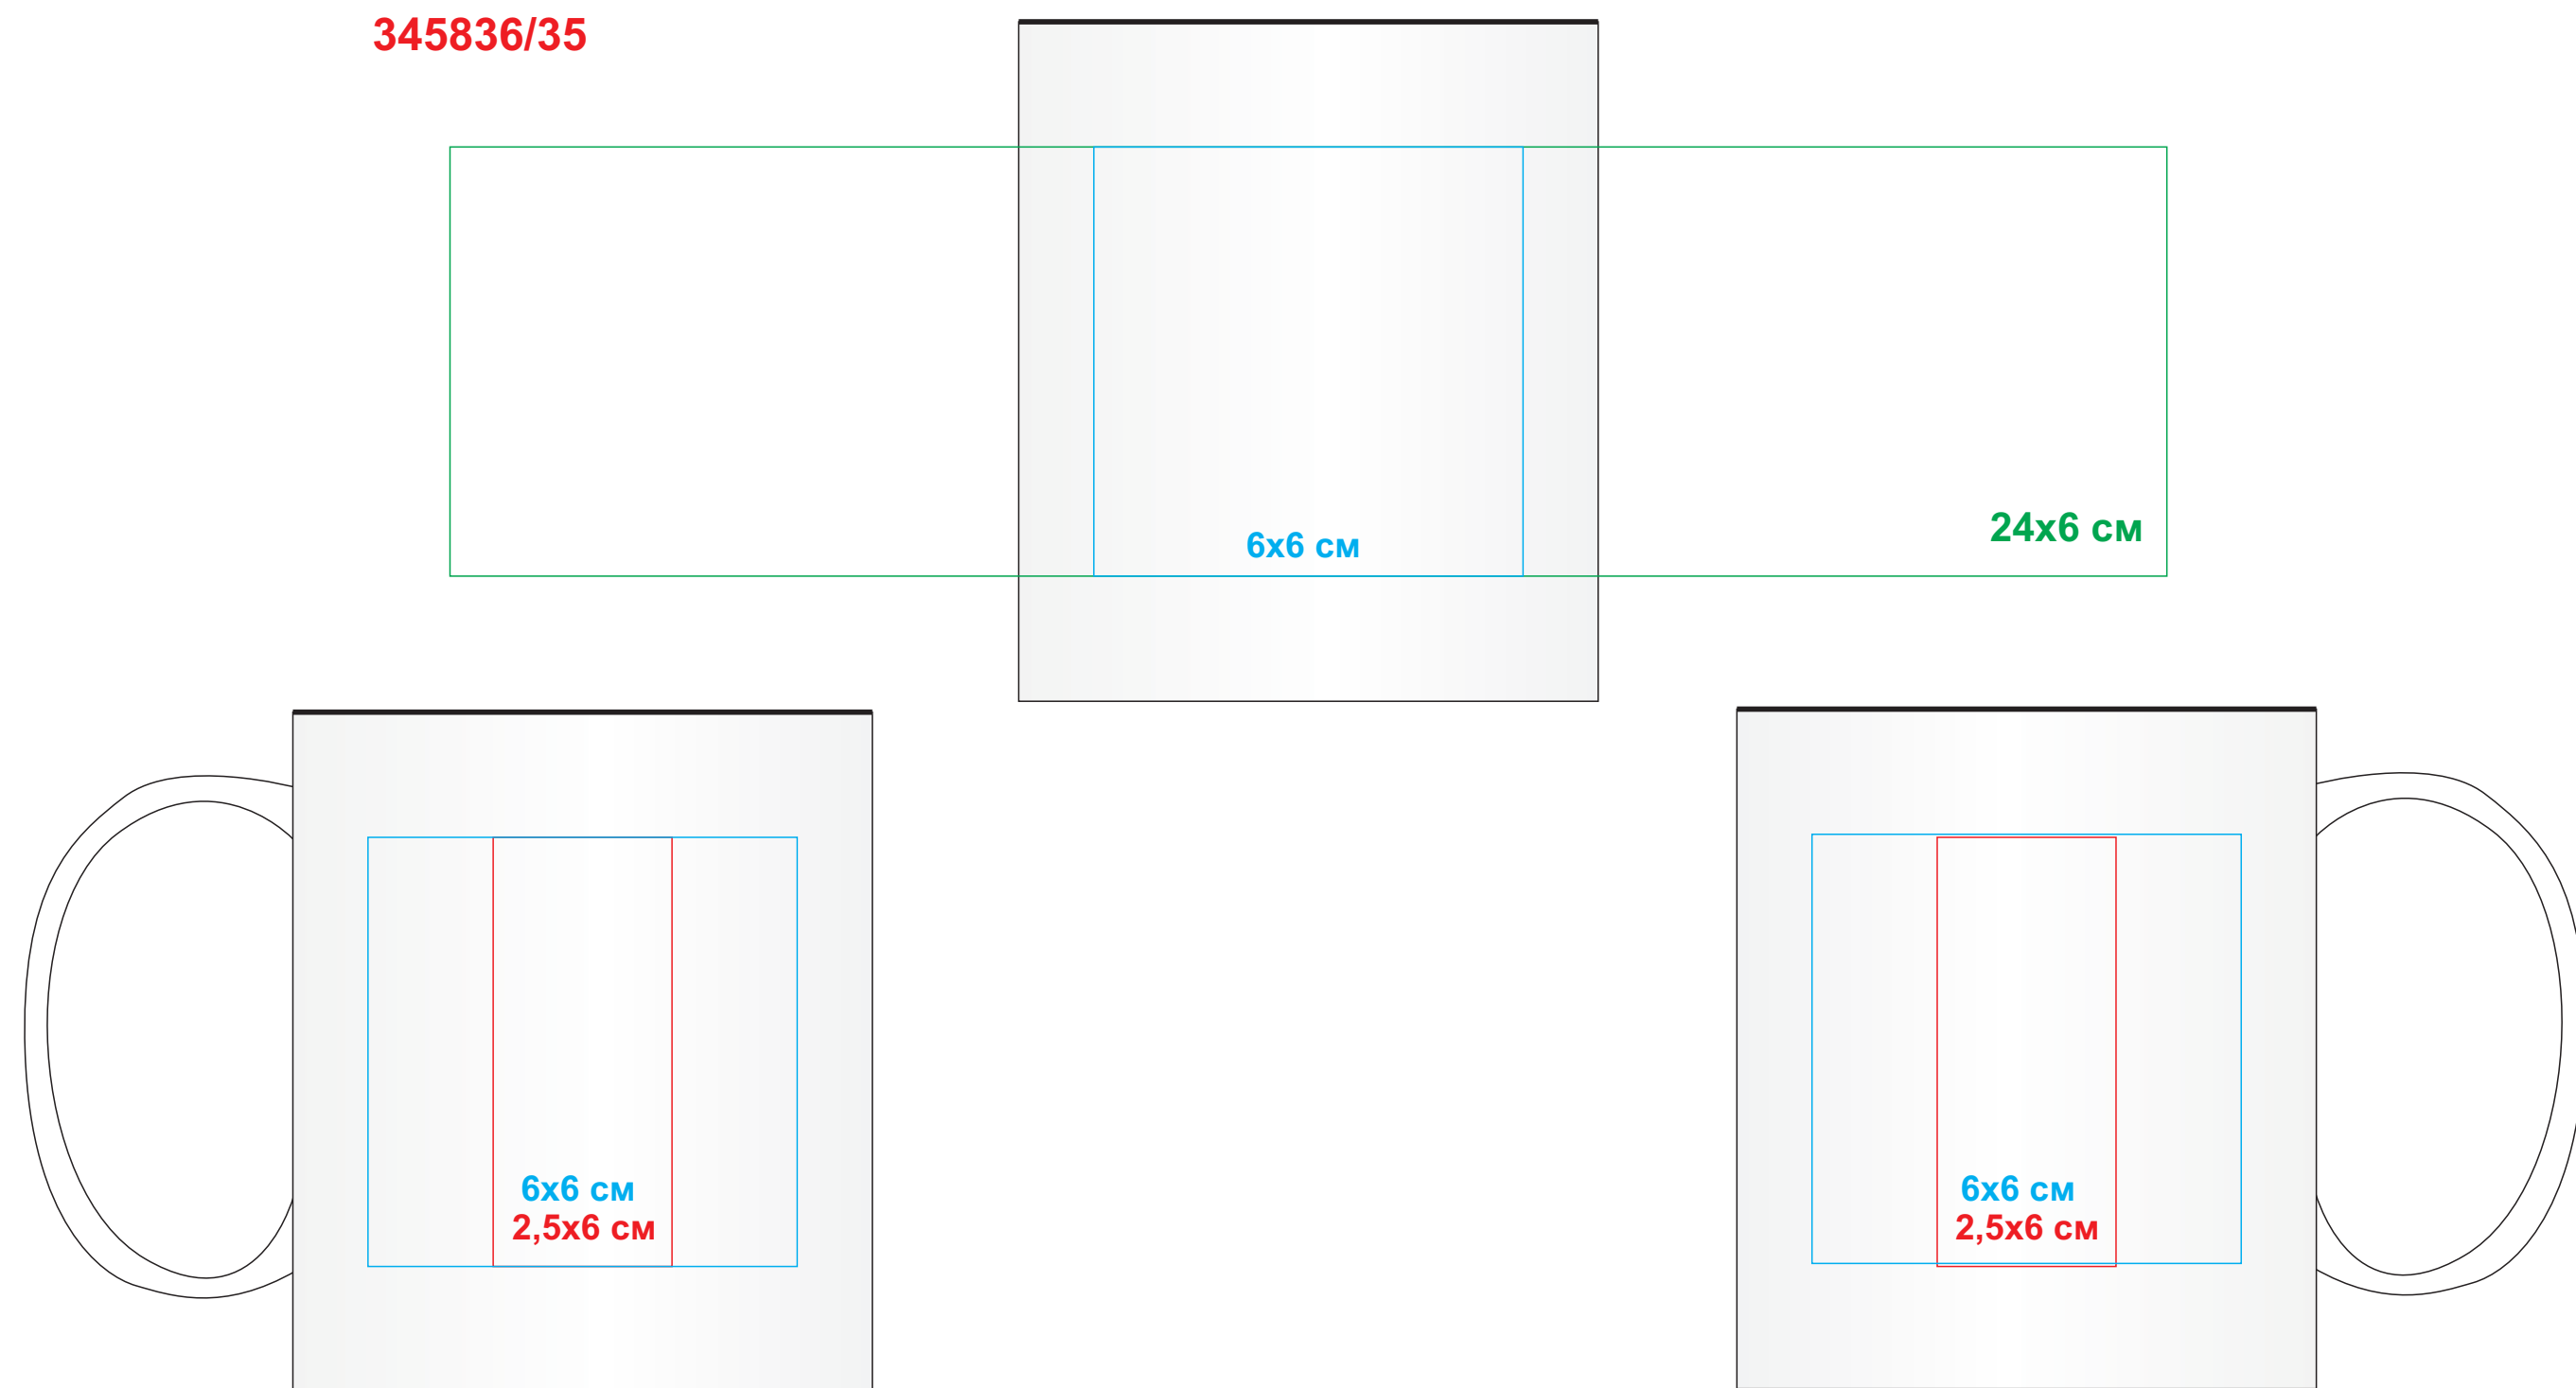

345836/

Кружка KULMER, 350мл, 9,6x8,2см, тонкая керамика

УФ-DTF, лазерная гравировка, круговая лазерная гравировка

гравировка - в цвет внутренней части кружки

345836/03

345836/08

345836/35

345836/06

345836/24