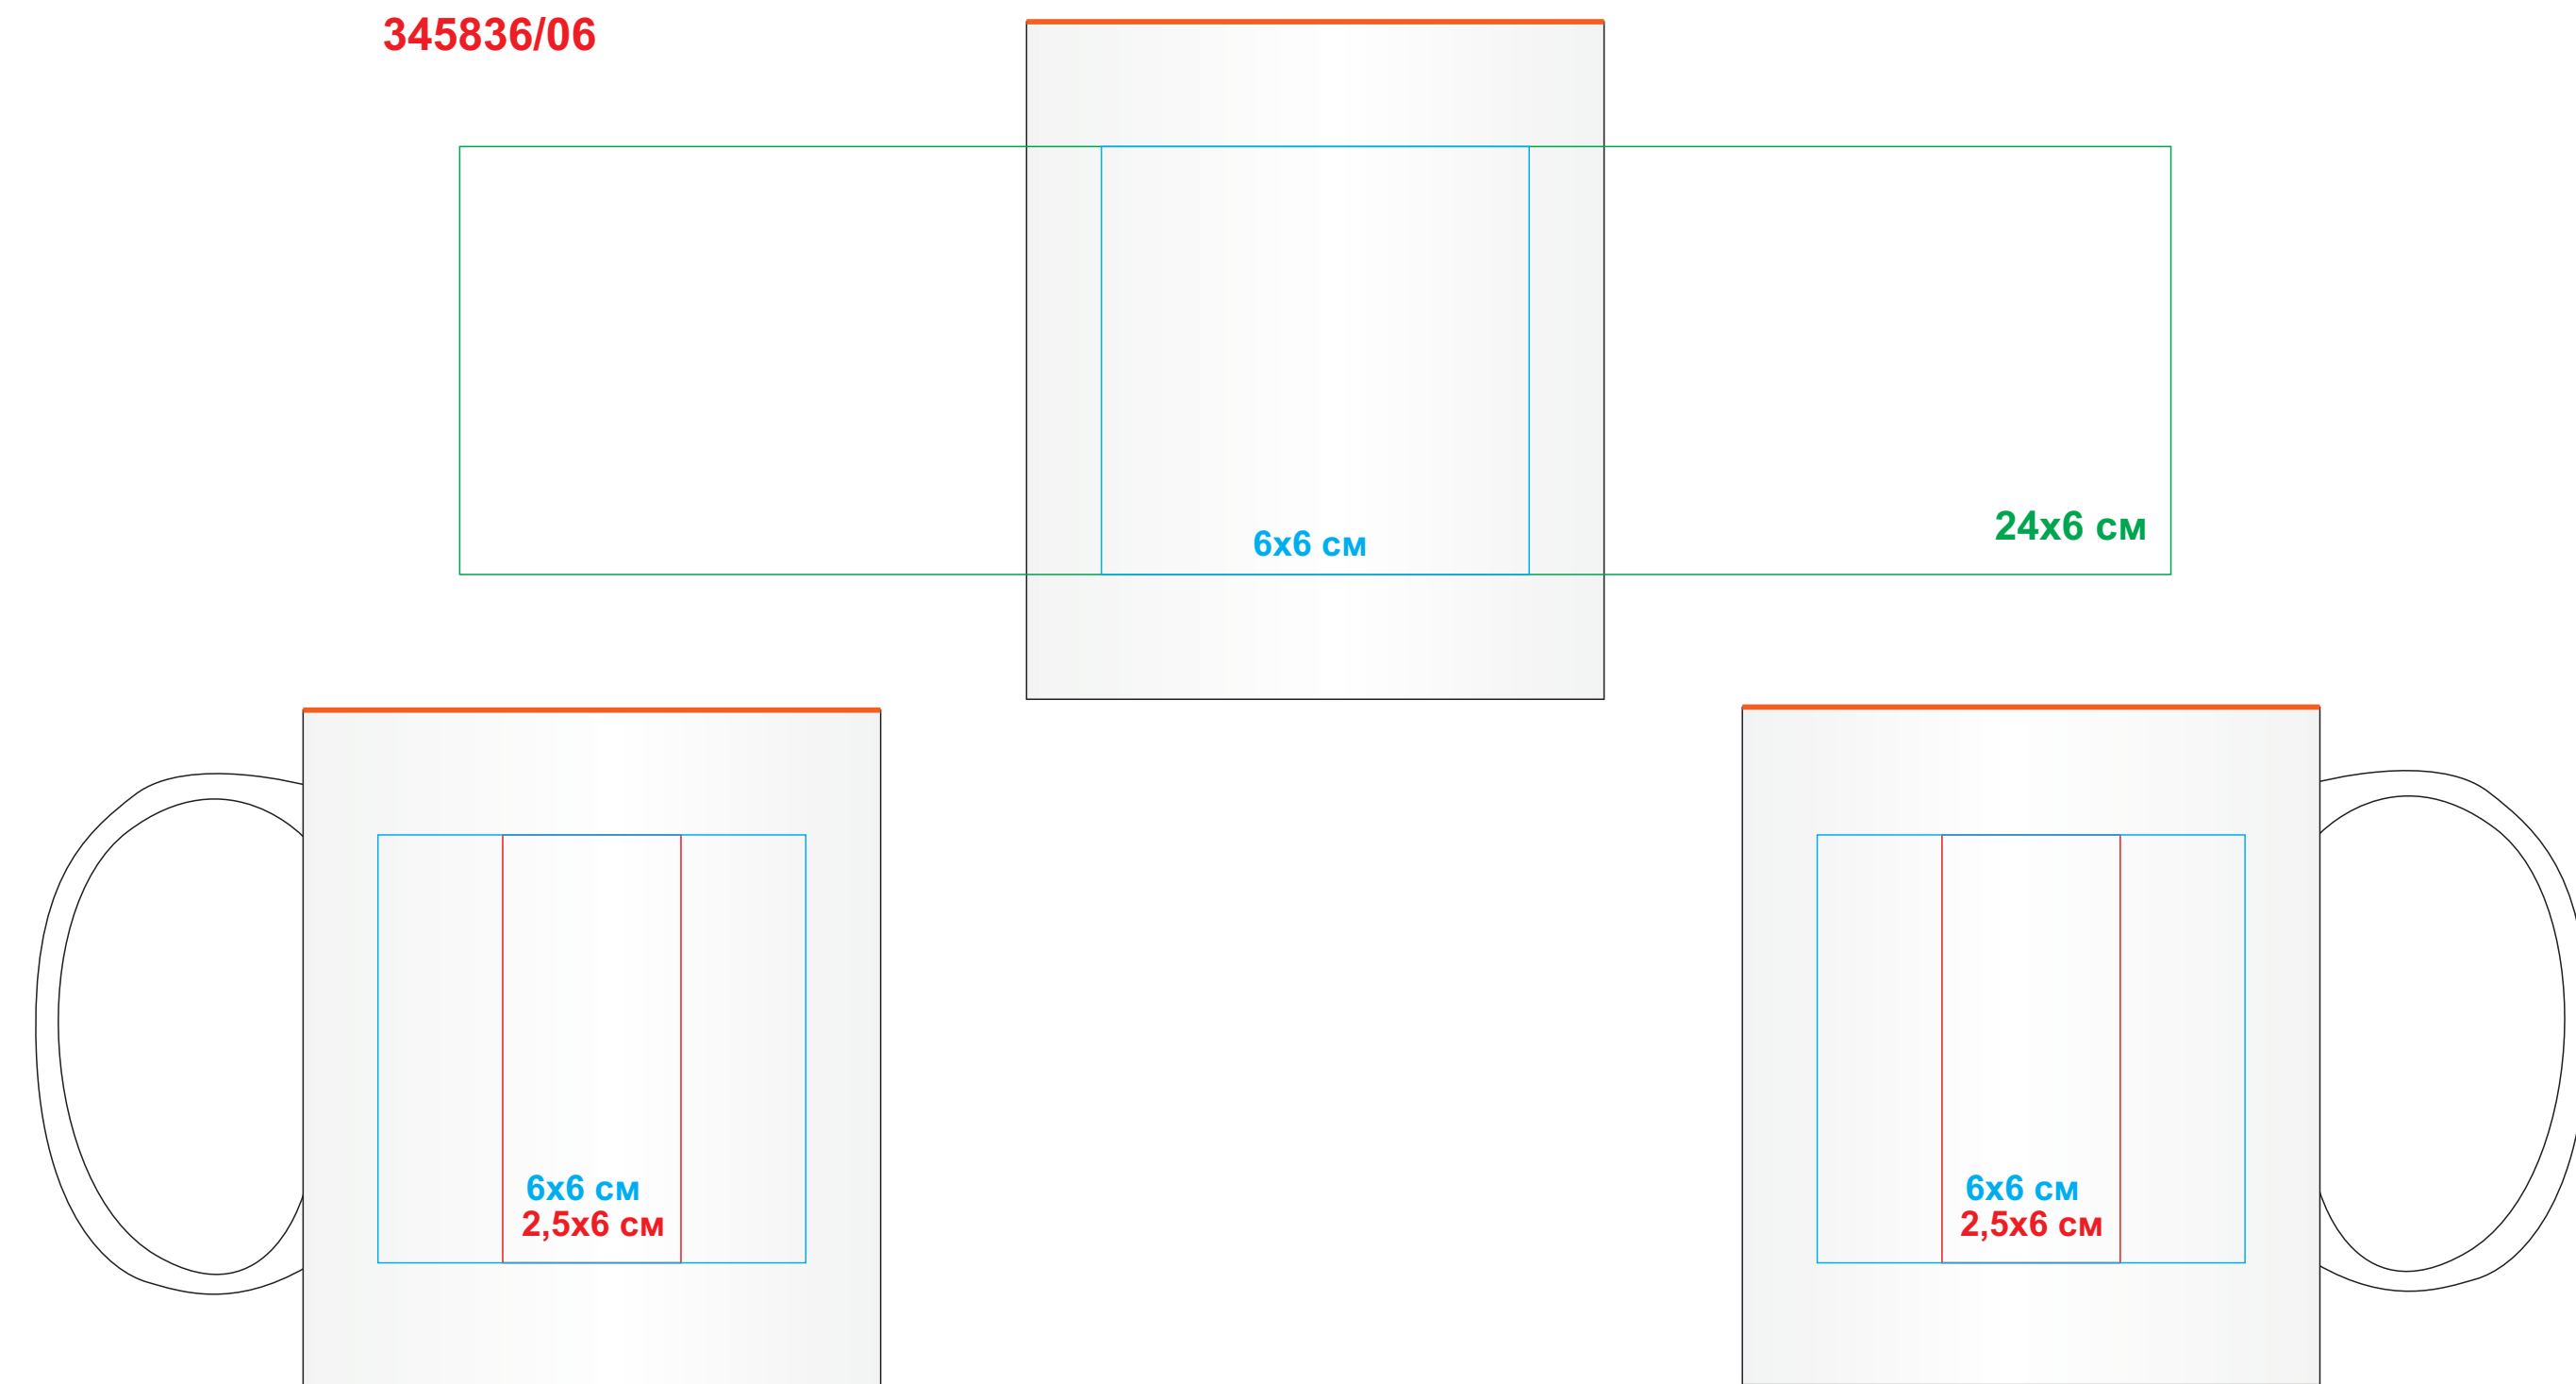

345836/

Кружка KULMER, 350мл, 9,6x8,2см, тонкая керамика

УФ-DTF, лазерная гравировка, круговая лазерная гравировка

гравировка - в цвет внутренней части кружки

345836/03

345836/08

345836/35

345836/06

345836/24