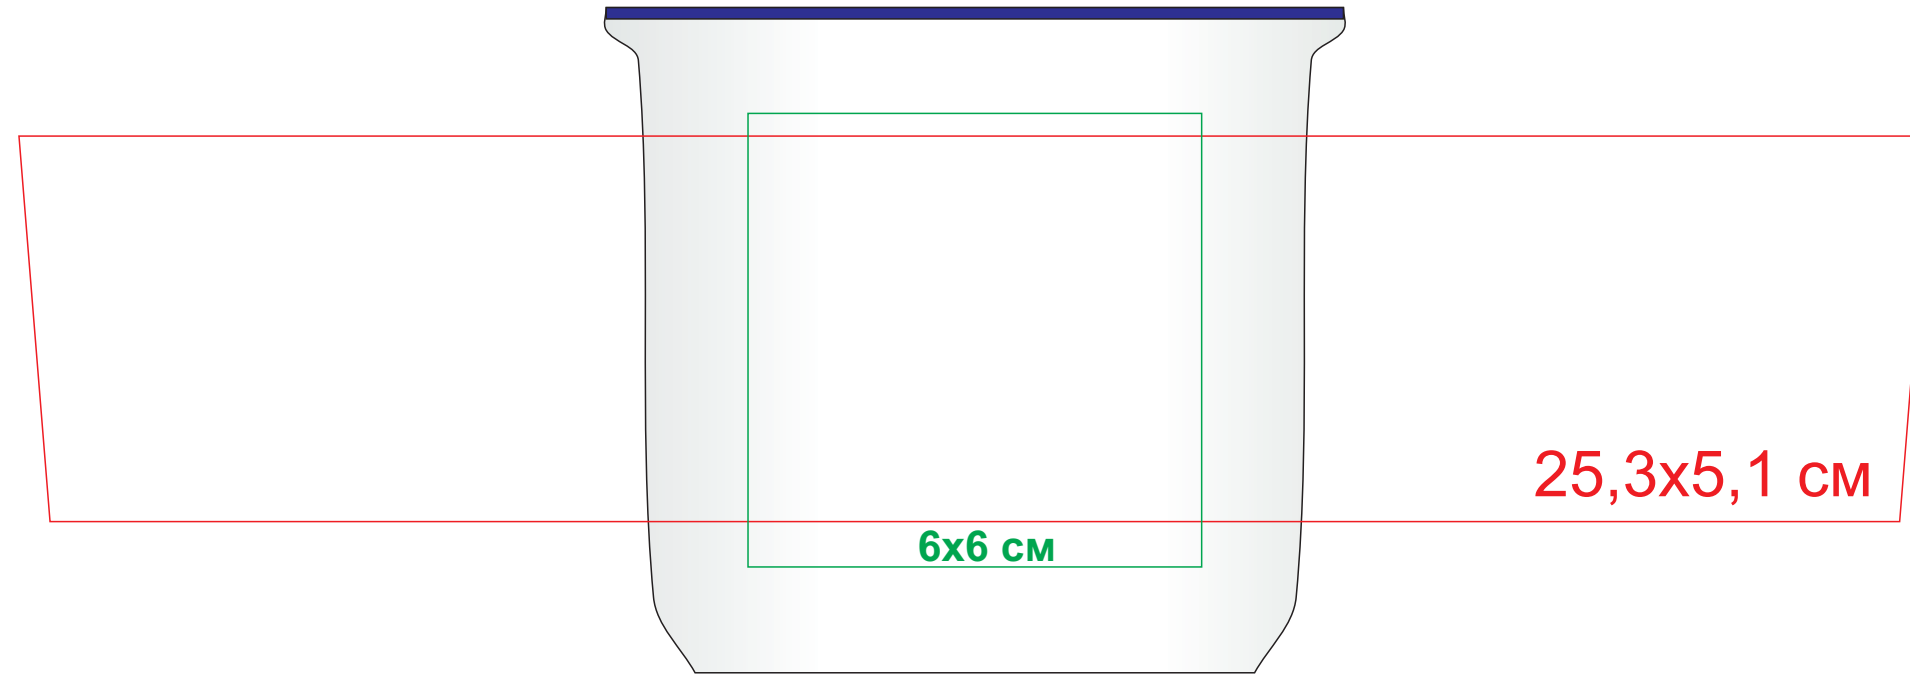

**Кружка МАТТИ , белая матовая с синим кантом, 350 мл, фарфор**

**арт. 23504**

**Метод нанесения: Деколь, тампопечать (2 цвета)**

23504/26

23504/35