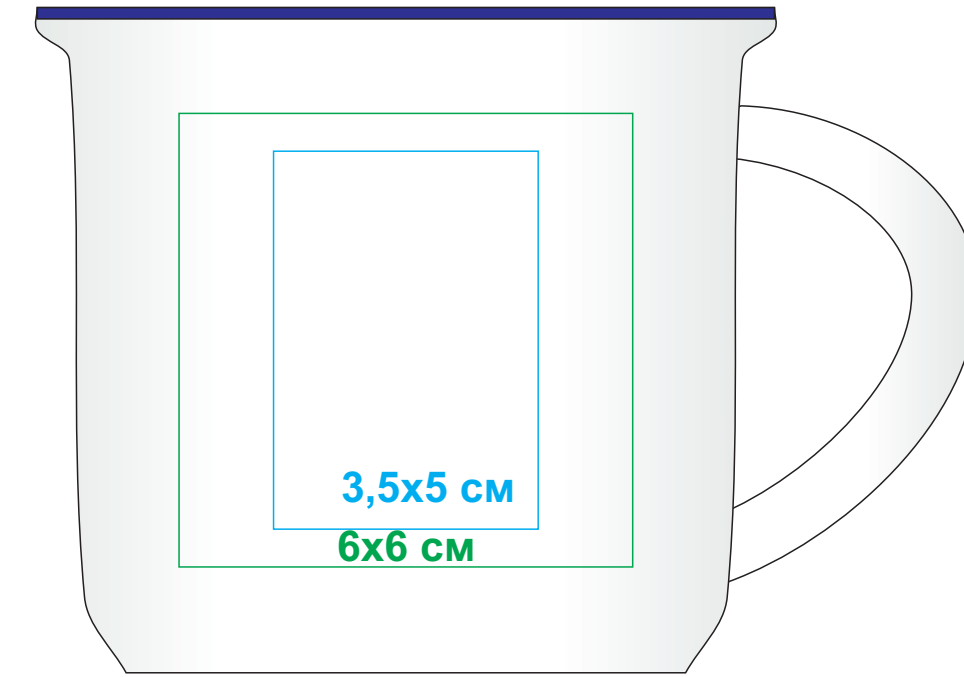

**Кружка МАТТИ , белая матовая с синим кантом, 350 мл, фарфор**

**арт. 23504**

**Метод нанесения: Деколь, тампопечать (2 цвета)**

23504/26

23504/35