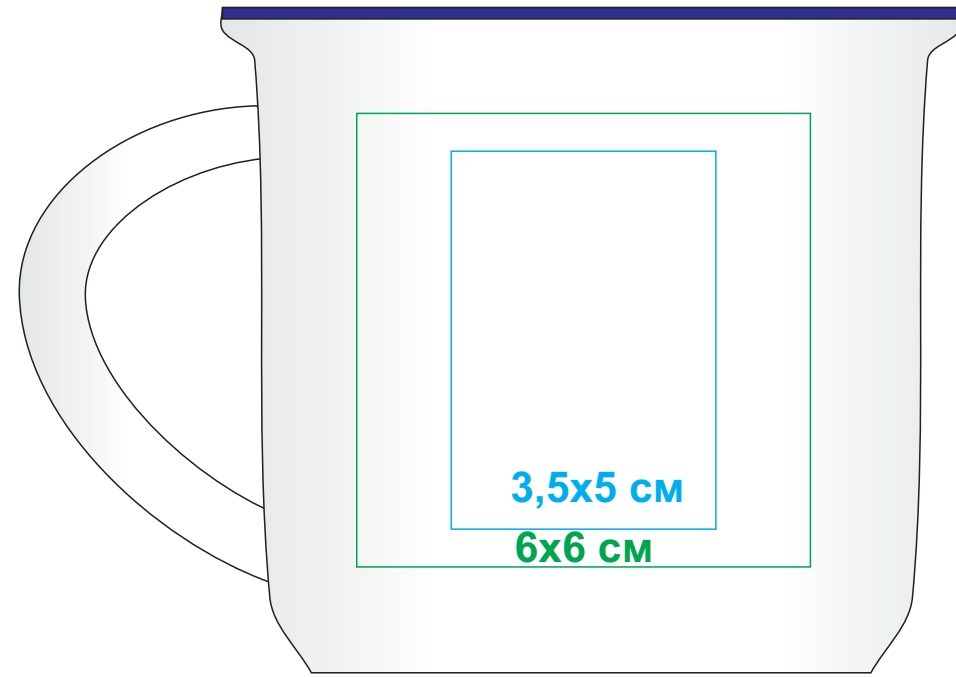

**Кружка МАТТИ , белая матовая с синим кантом, 350 мл, фарфор**

**арт. 23504**

**Метод нанесения: Деколь, тампопечать (2 цвета)**

23504/26

23504/35