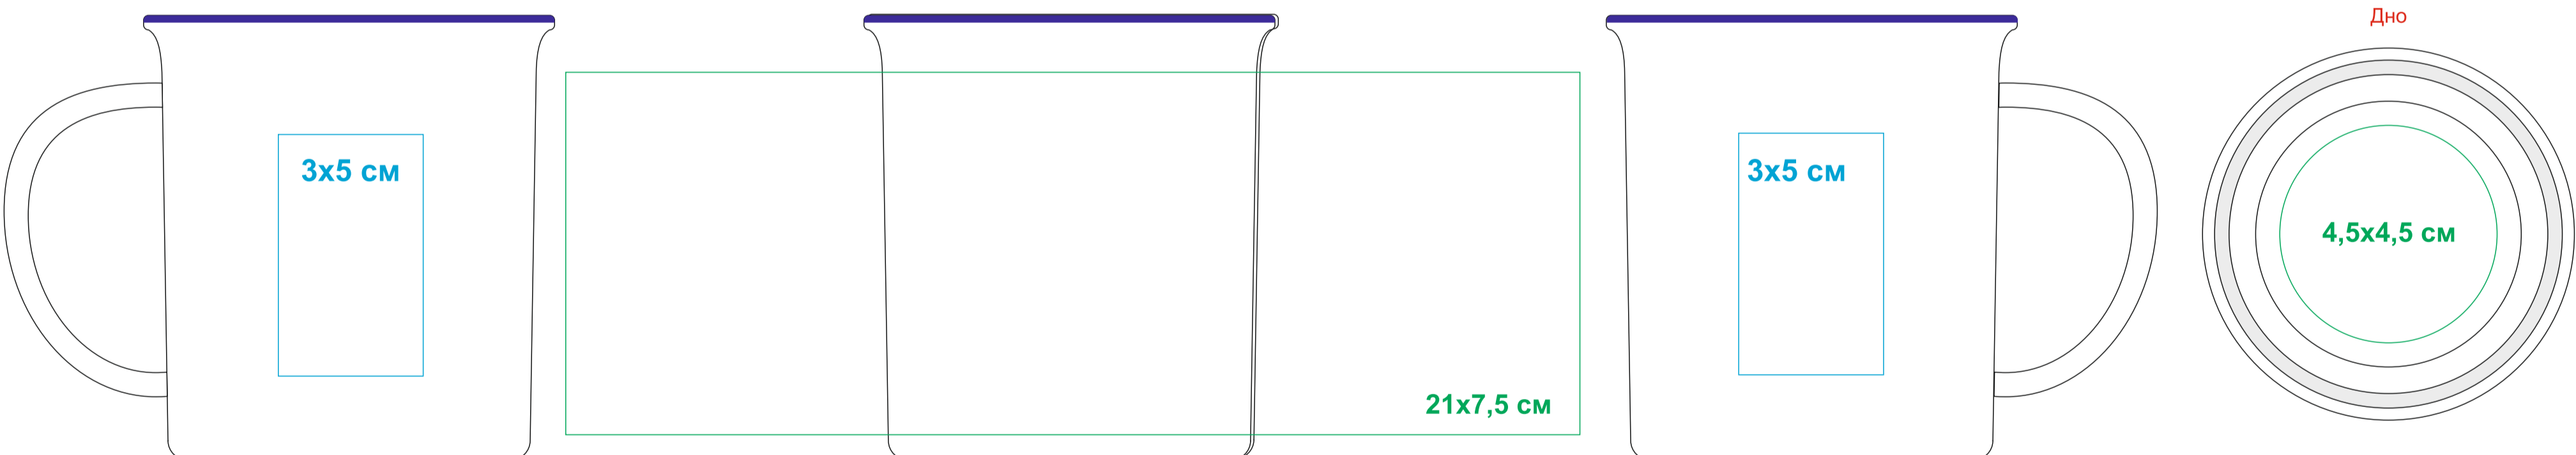

Кружка "Nostalgie" , 23503

метод нанесения: деколь, тампопечать (2 цвета)

23503/13

23503/18

23503/26

23503/35